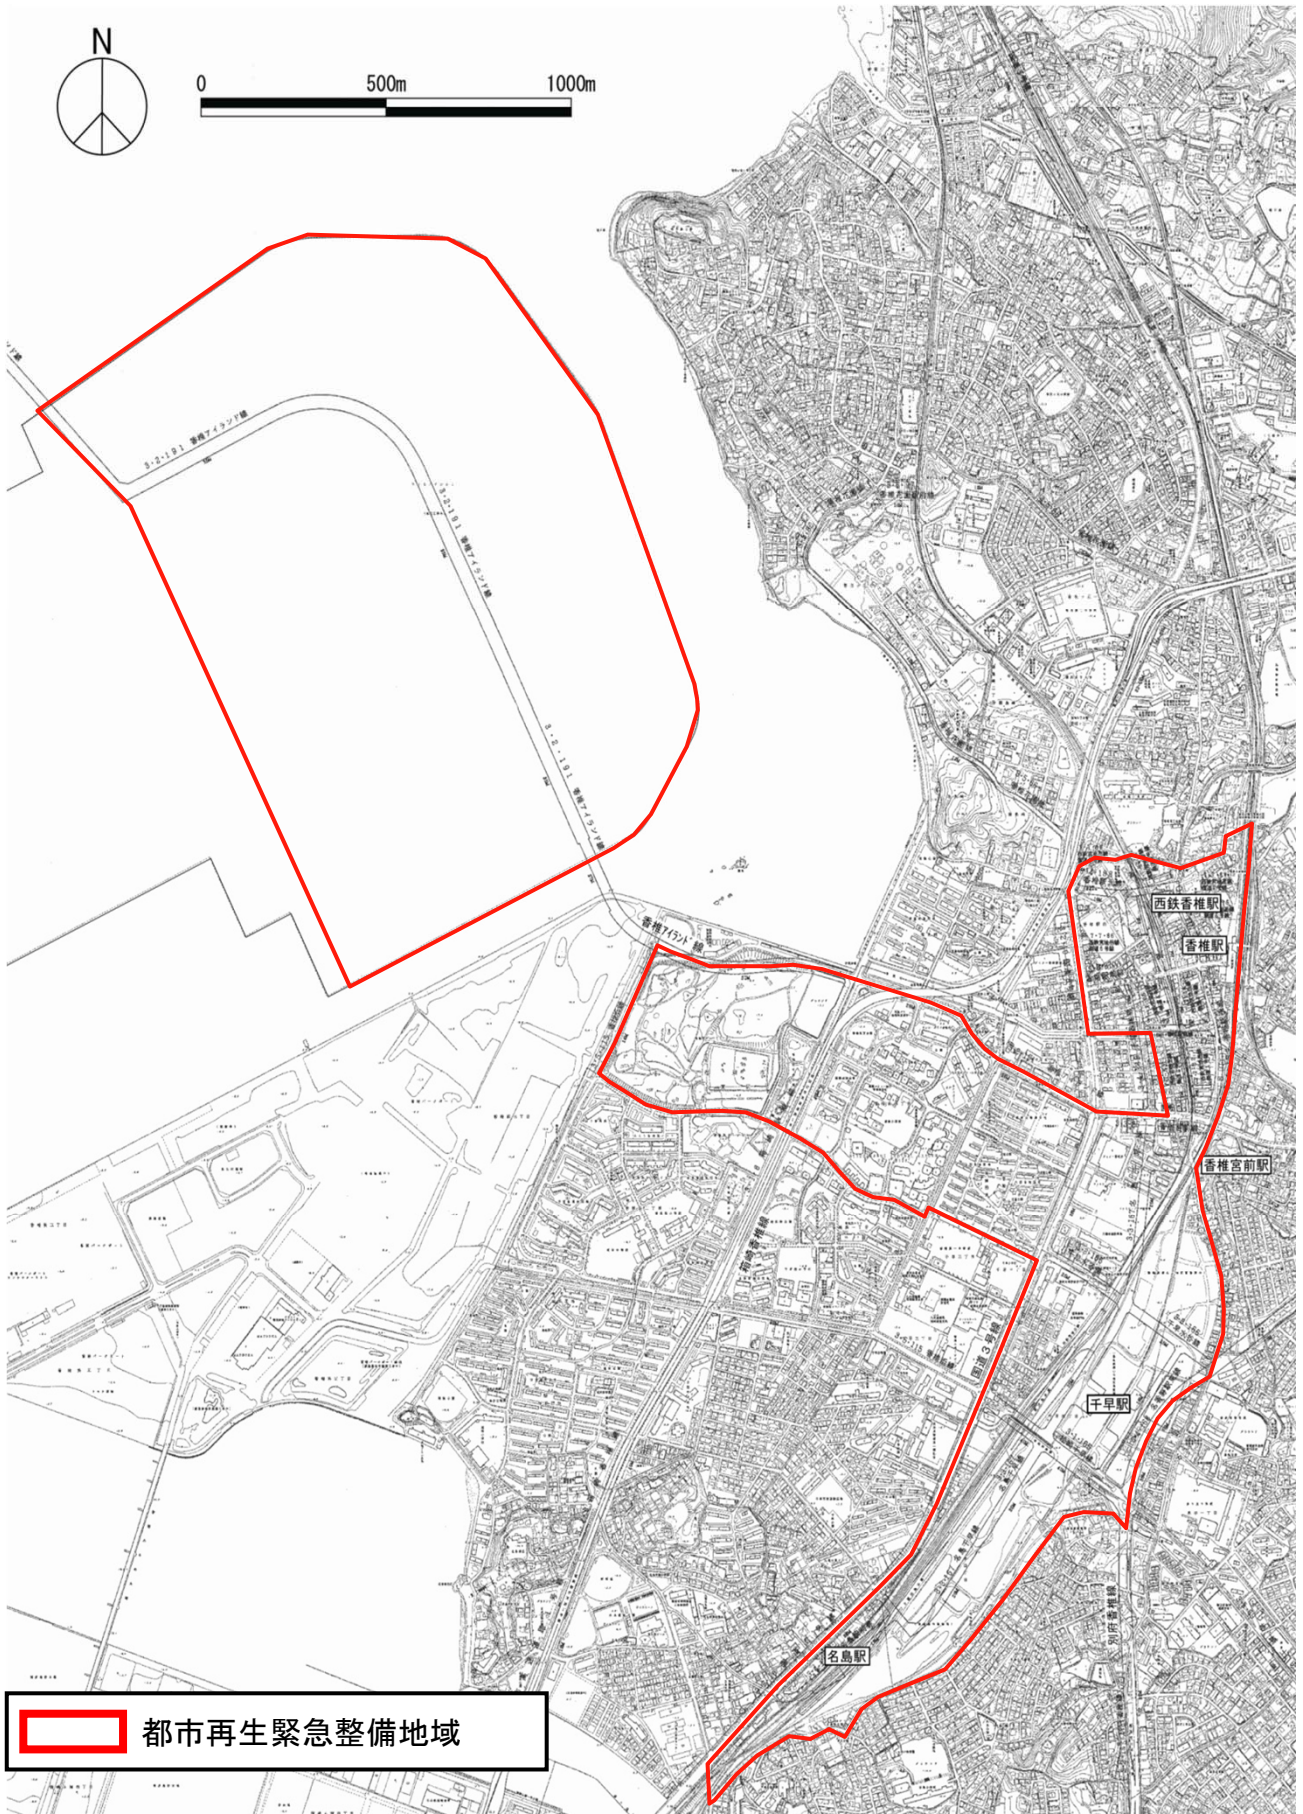

福岡香椎・臨海東地域

0 500m 1000m

都市再生緊急整備地域