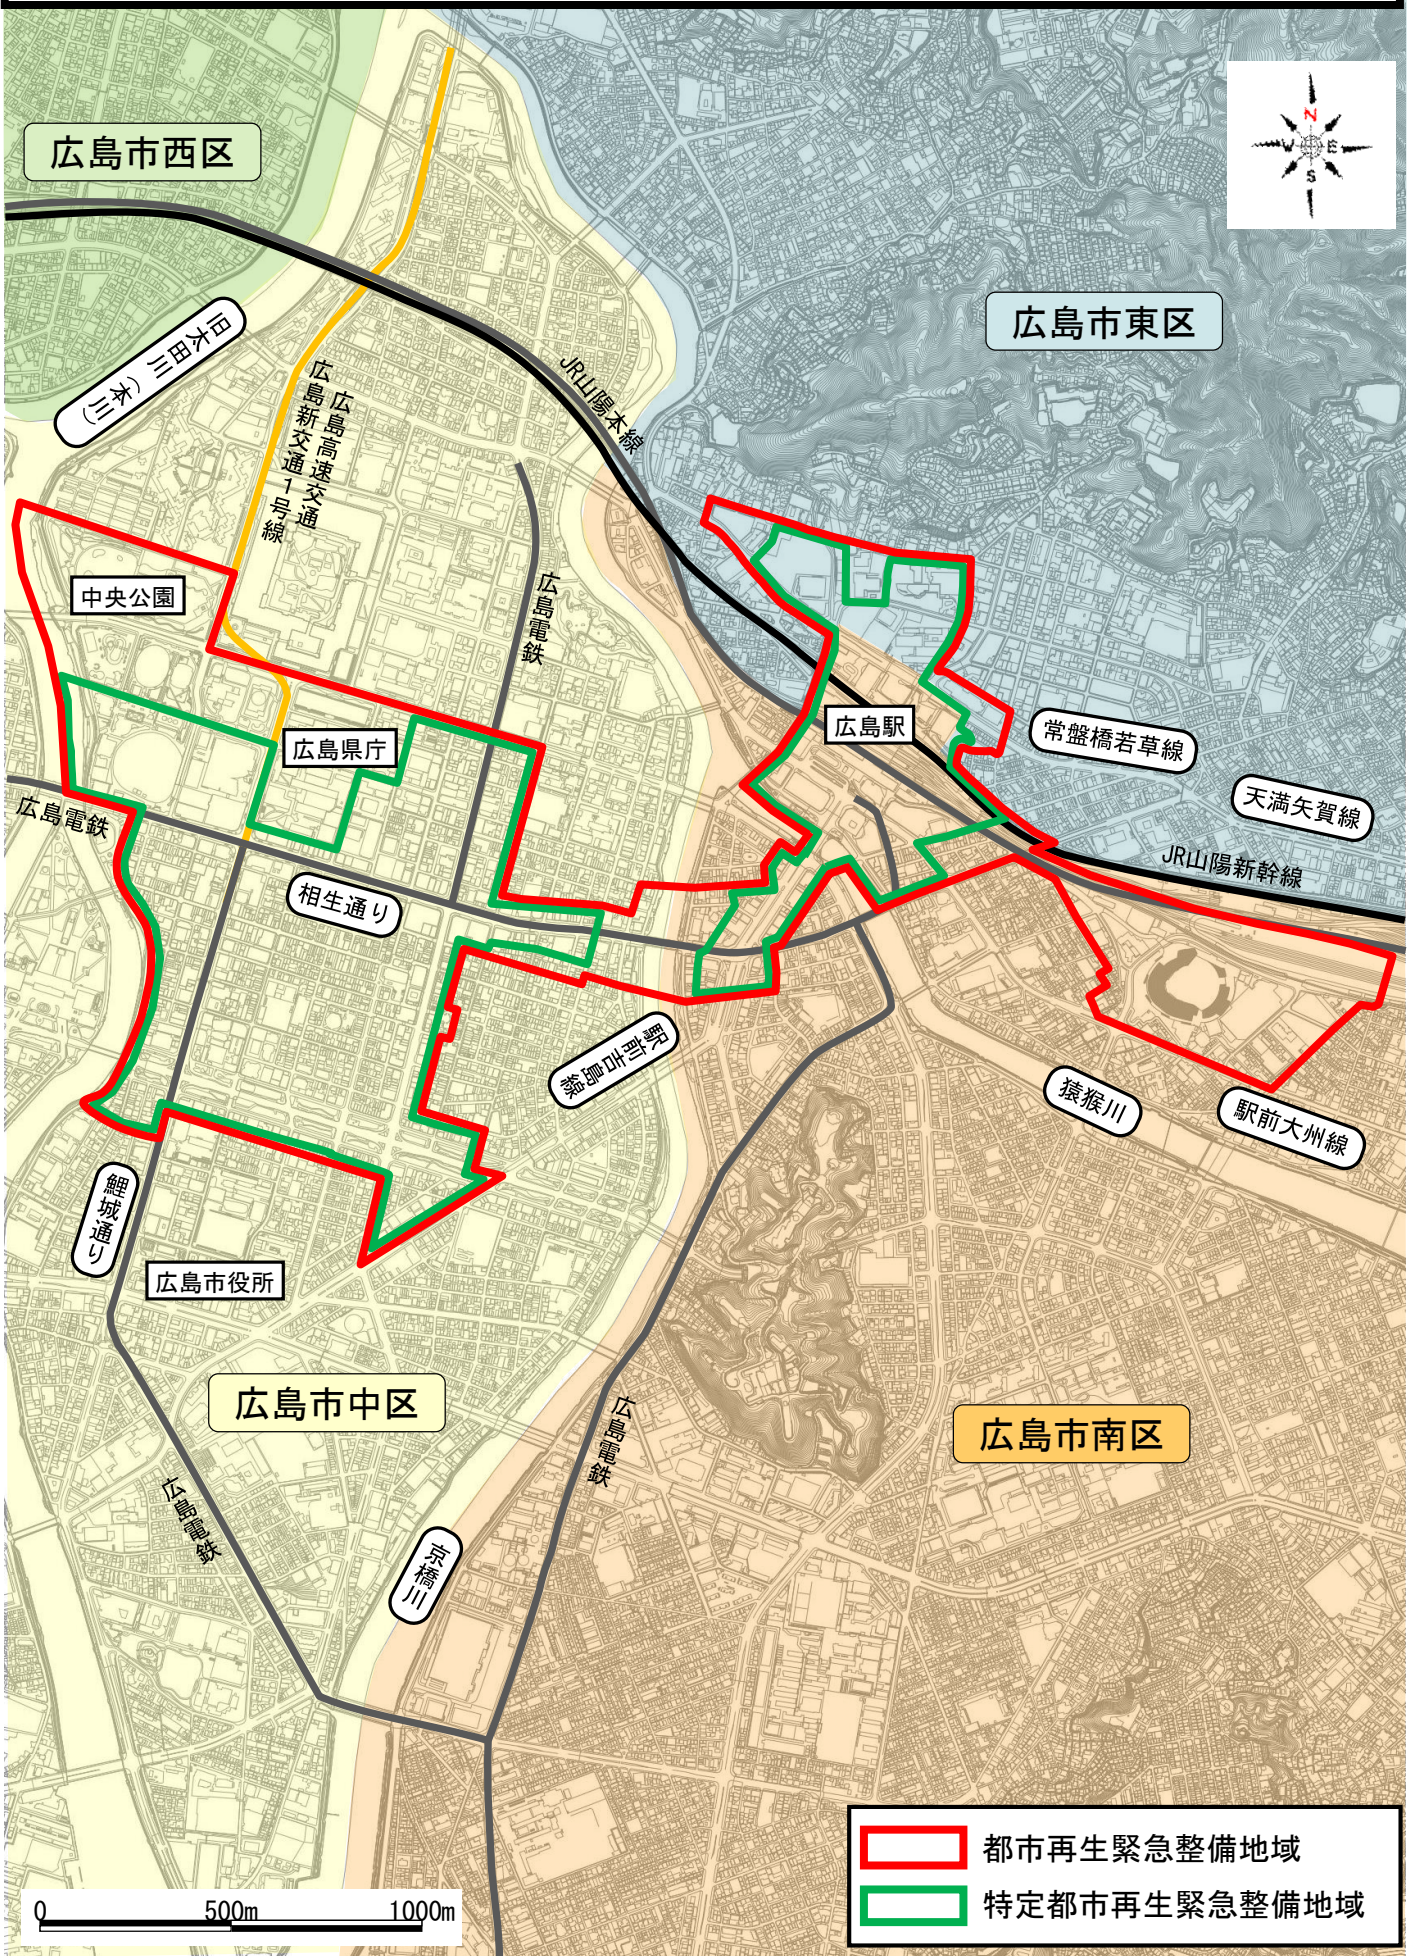

広島都心地域 <234ha【153ha】>

- 都市再生緊急整備地域
- 特定都市再生緊急整備地域