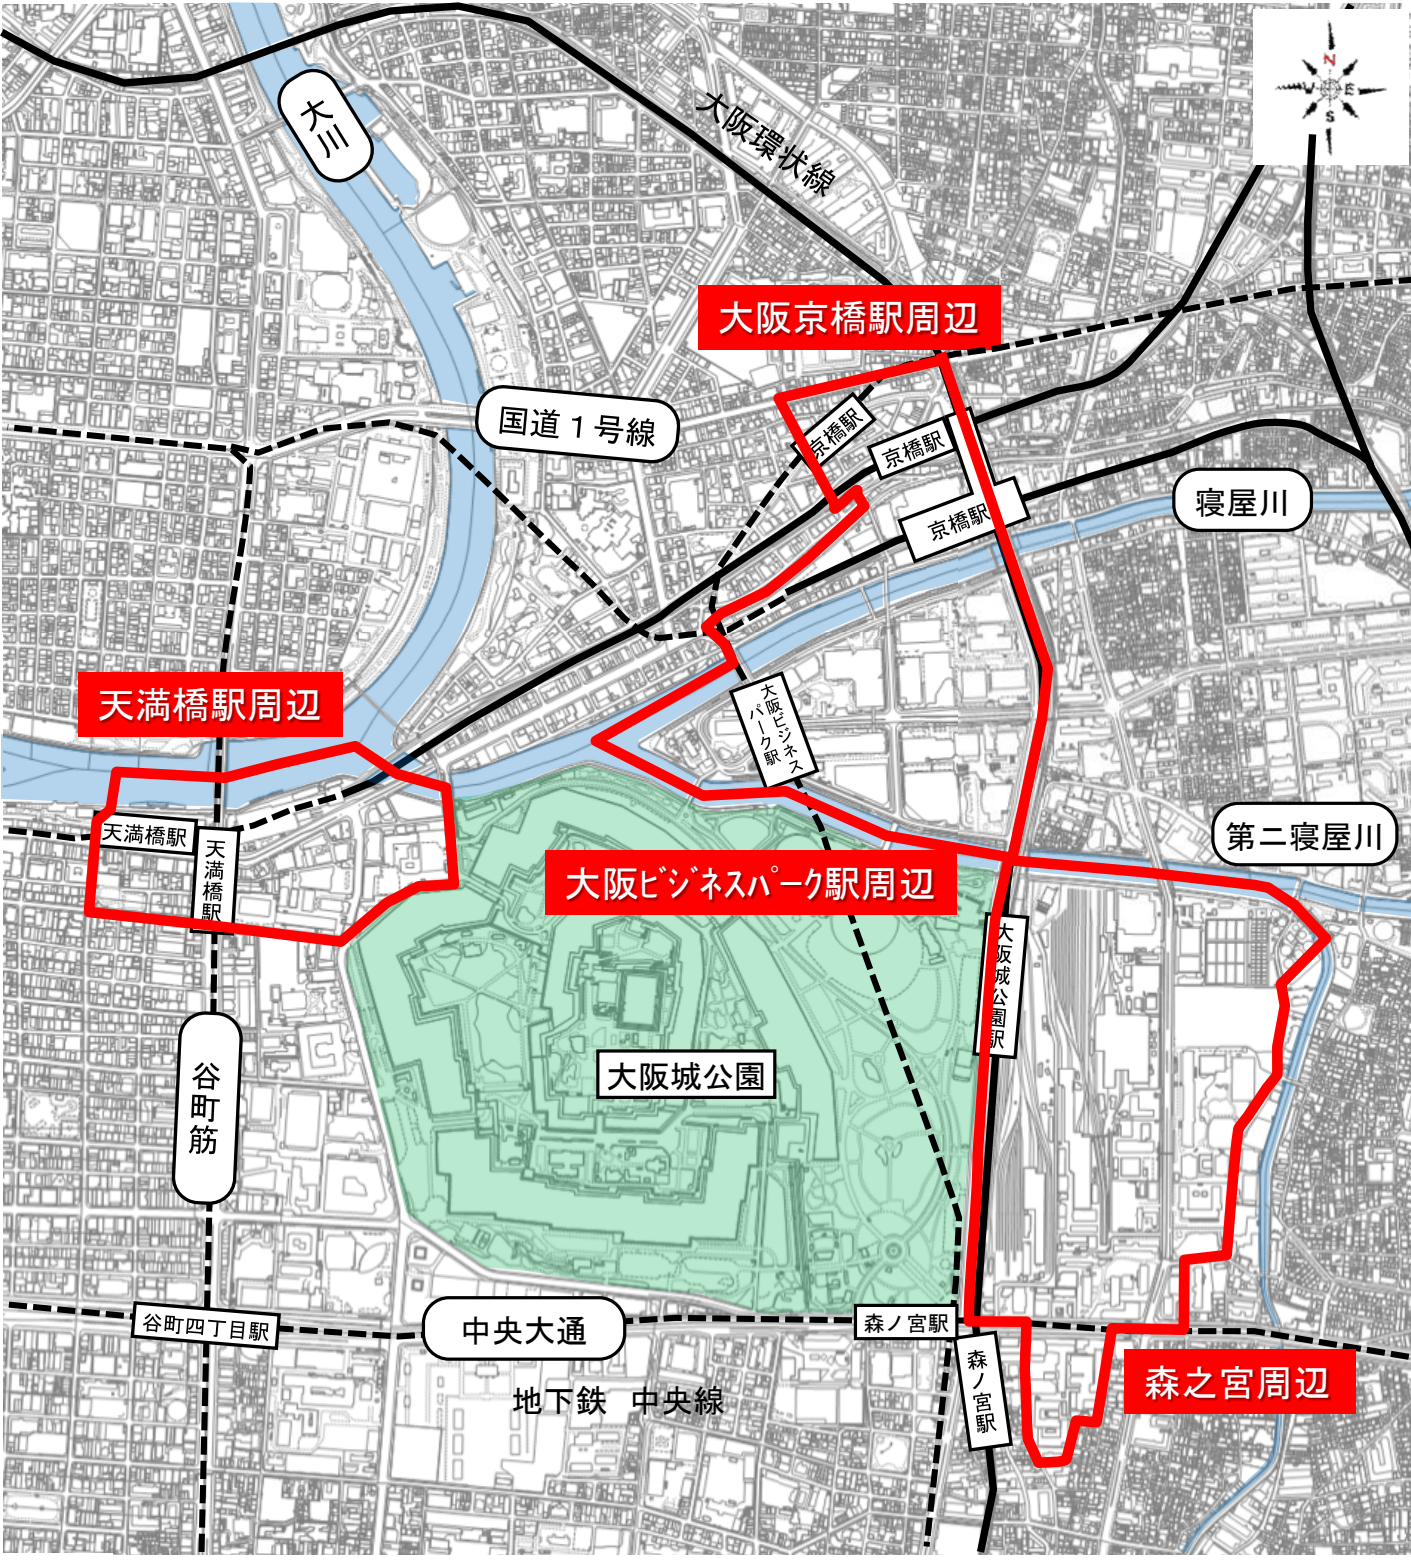

# 大阪城公園周辺地域 <121ha>

 都市再生緊急整備地域