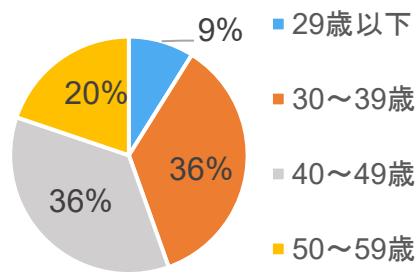

地方創生伴走支援制度 チーム編成状況

国の職員からの応募 **257名**

ほぼ全て23省庁等から
幅広く応募・参画

地方創生支援官 **180名・60チーム**

自治体からの応募 **184市町村**

伴走支援自治体 **60市町村**

④年齢