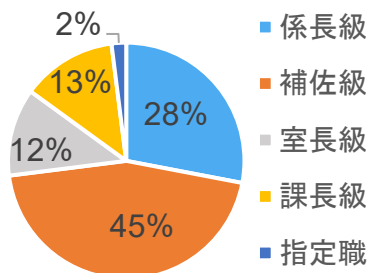

地方創生伴走支援制度 チーム編成状況

国の職員からの応募 **257名**

ほぼ全て23省庁等から
幅広く応募・参画

地方創生支援官 **180名・60チーム**

自治体からの応募 **184市町村**

伴走支援自治体 **60市町村**

③役職