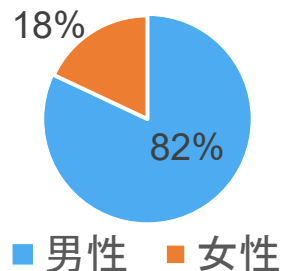

地方創生伴走支援制度 チーム編成状況

国の職員からの応募 **257名**

ほぼ全て23省庁等から
幅広く応募・参画

地方創生支援官 **180名・60チーム**

自治体からの応募 **184市町村**

伴走支援自治体 **60市町村**

①性別

②事務官・技官の別