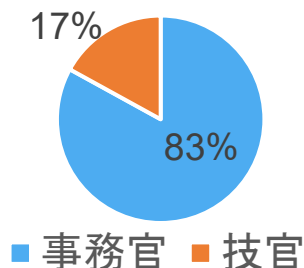

地方創生伴走支援制度 チーム編成状況

国の職員からの応募 **257名**

ほぼ全て23省庁等から
幅広く応募・参画

地方創生支援官 **180名・60チーム**

自治体からの応募 **184市町村**

伴走支援自治体 **60市町村**

①性別

②事務官・技官の別