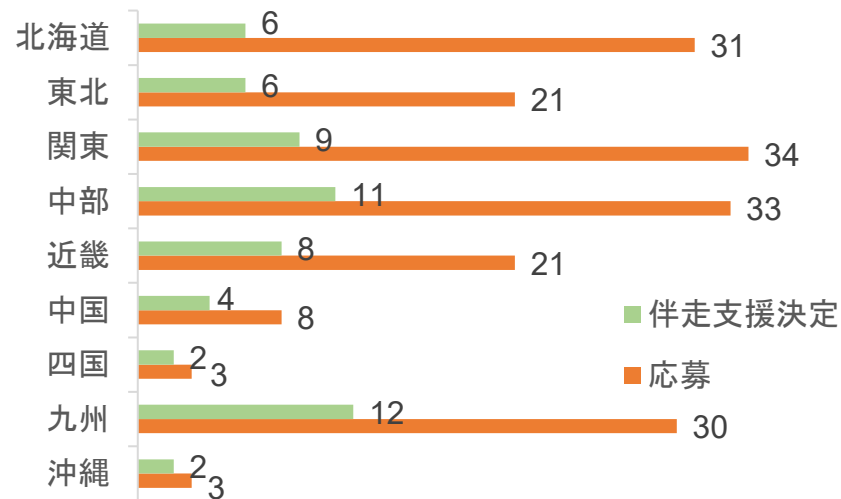

⑤地域別 応募・伴走支援自治体数