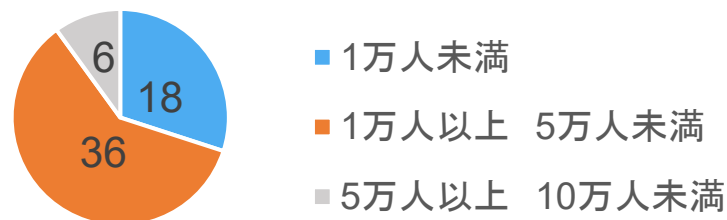

地方創生伴走支援制度 チーム編成状況

国の職員からの応募 **257名**

ほぼ全て23省庁等から
幅広く応募・参画

地方創生支援官 **180名・60チーム**

自治体からの応募 **184市町村**

伴走支援自治体 **60市町村**

①性別

②事務官・技官の別

⑤地域別 応募・伴走支援自治体数

③役職

④年齢

⑥人口規模別 伴走支援自治体数

伴走支援チーム一覧(1/3)

支援市町村	所属府省庁	役職
北海道 森町	防衛省	補佐級
	農林水産省	補佐級
	金融庁	指定職
北海道 余市町	厚生労働省	係長級
	内閣府	補佐級
	国土交通省	係長級
北海道 美瑛町	金融庁	係長級
	国土交通省	室長級
	農林水産省	指定職
北海道 天塩町	農林水産省	補佐級
	財務省	補佐級
	カジノ管理委員会	課長級
北海道 むかわ町	国土交通省	係長級
	文部科学省	室長級
	財務省	課長級
北海道 鶴居村	内閣官房	補佐級
	内閣府	係長級
	財務省	補佐級
岩手県 大船渡市	国土交通省	課長級
	内閣官房	課長級
	文部科学省	補佐級