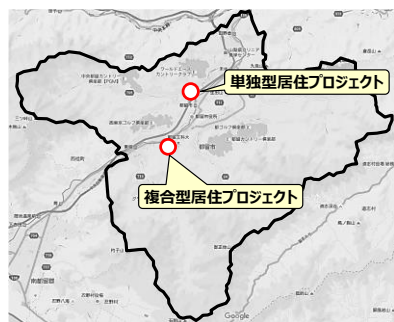

○複合型居住
田原交流センター
NICOT

全世代・全員活躍型「生涯活躍のまち」取組事例：山梨県 都留市

◆コンセプト：大学連携型「生涯活躍のまち・つる」の実現

- ①市内に3つの大学等が立地するという強みを活かし、「大学コンソーシアムつる」を組成
- ②大学相互の連携を深めるとともに、市民向けに「目標指向型」の「生涯学習プログラム」を提供
- ③都留文科大学卒業生等をターゲットとし、住み替え支援（二地域居住等含む）を展開

<特徴>

人口3万人規模の市に、3つの高等教育機関（県立、公立大学法人、私立）が立地するという強みを活かし、学生・高齢者・若者・子どもが活躍し、移住者からも市民からも「魅力的なまち」と実感いただける「市民全体の豊かな暮らし」を目指します。

市内2つのプロジェクトを推進

ストック（旧雇用促進住宅）活用の「単独型居住プロジェクト」と、都留文科大学キャンパス近くに新規開発の「複合型居住プロジェクト」の2つのプロジェクトを推進。

すでに「単独型居住プロジェクト」は事業者により事業実施中（R1.9～）であり「複合型プロジェクト」については地域交流拠点「NICOT」が先行オープンした（R5.4～）。