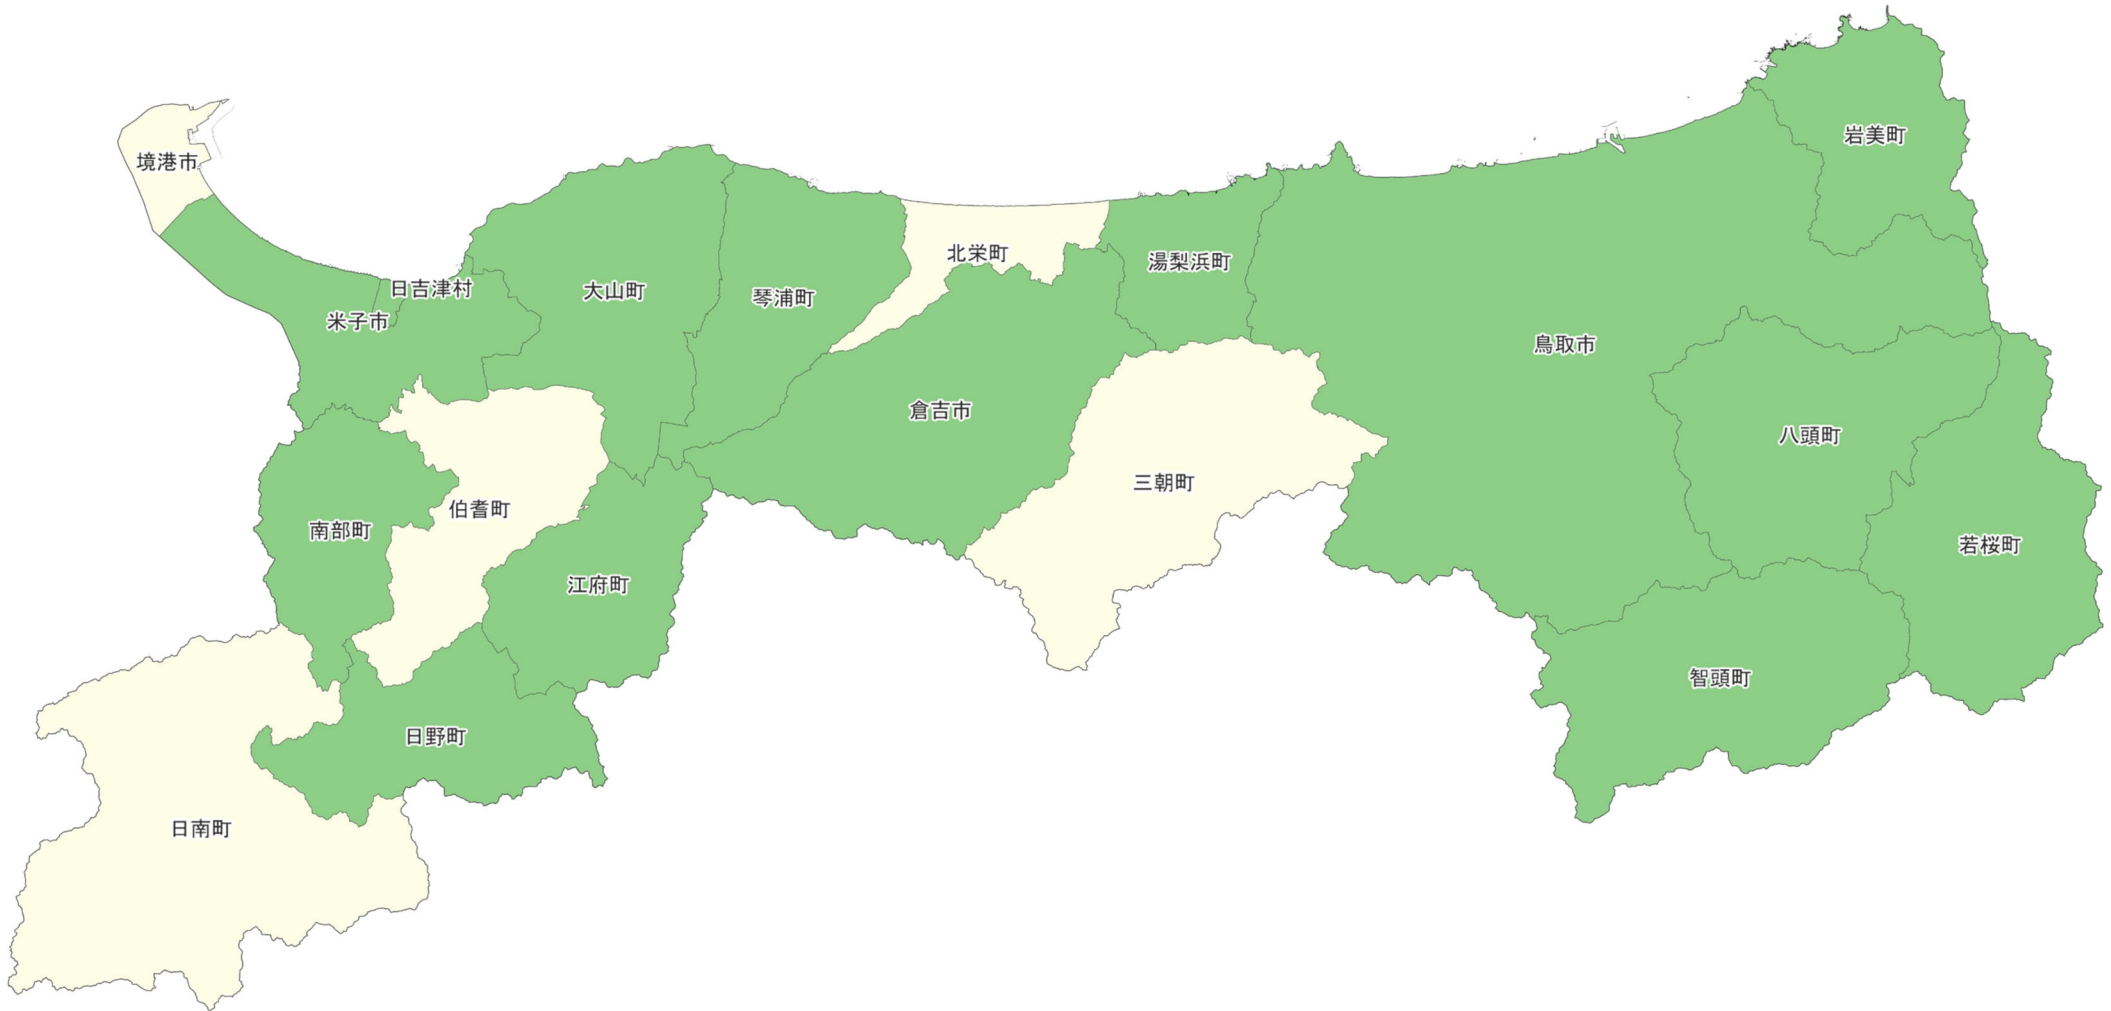

6_中国・四国

事業採択

デジタル実装タイプでの
採択状況

- 採択あり
- 採択なし

31_鳥取県

事業採択

デジタル実装タイプでの
採択状況

■ 採択あり

■ 採択なし

32_島根県

事業採択

デジタル実装タイプでの
採択状況

- 採択あり
- 採択なし

33_岡山県

事業採択

デジタル実装タイプでの
採択状況