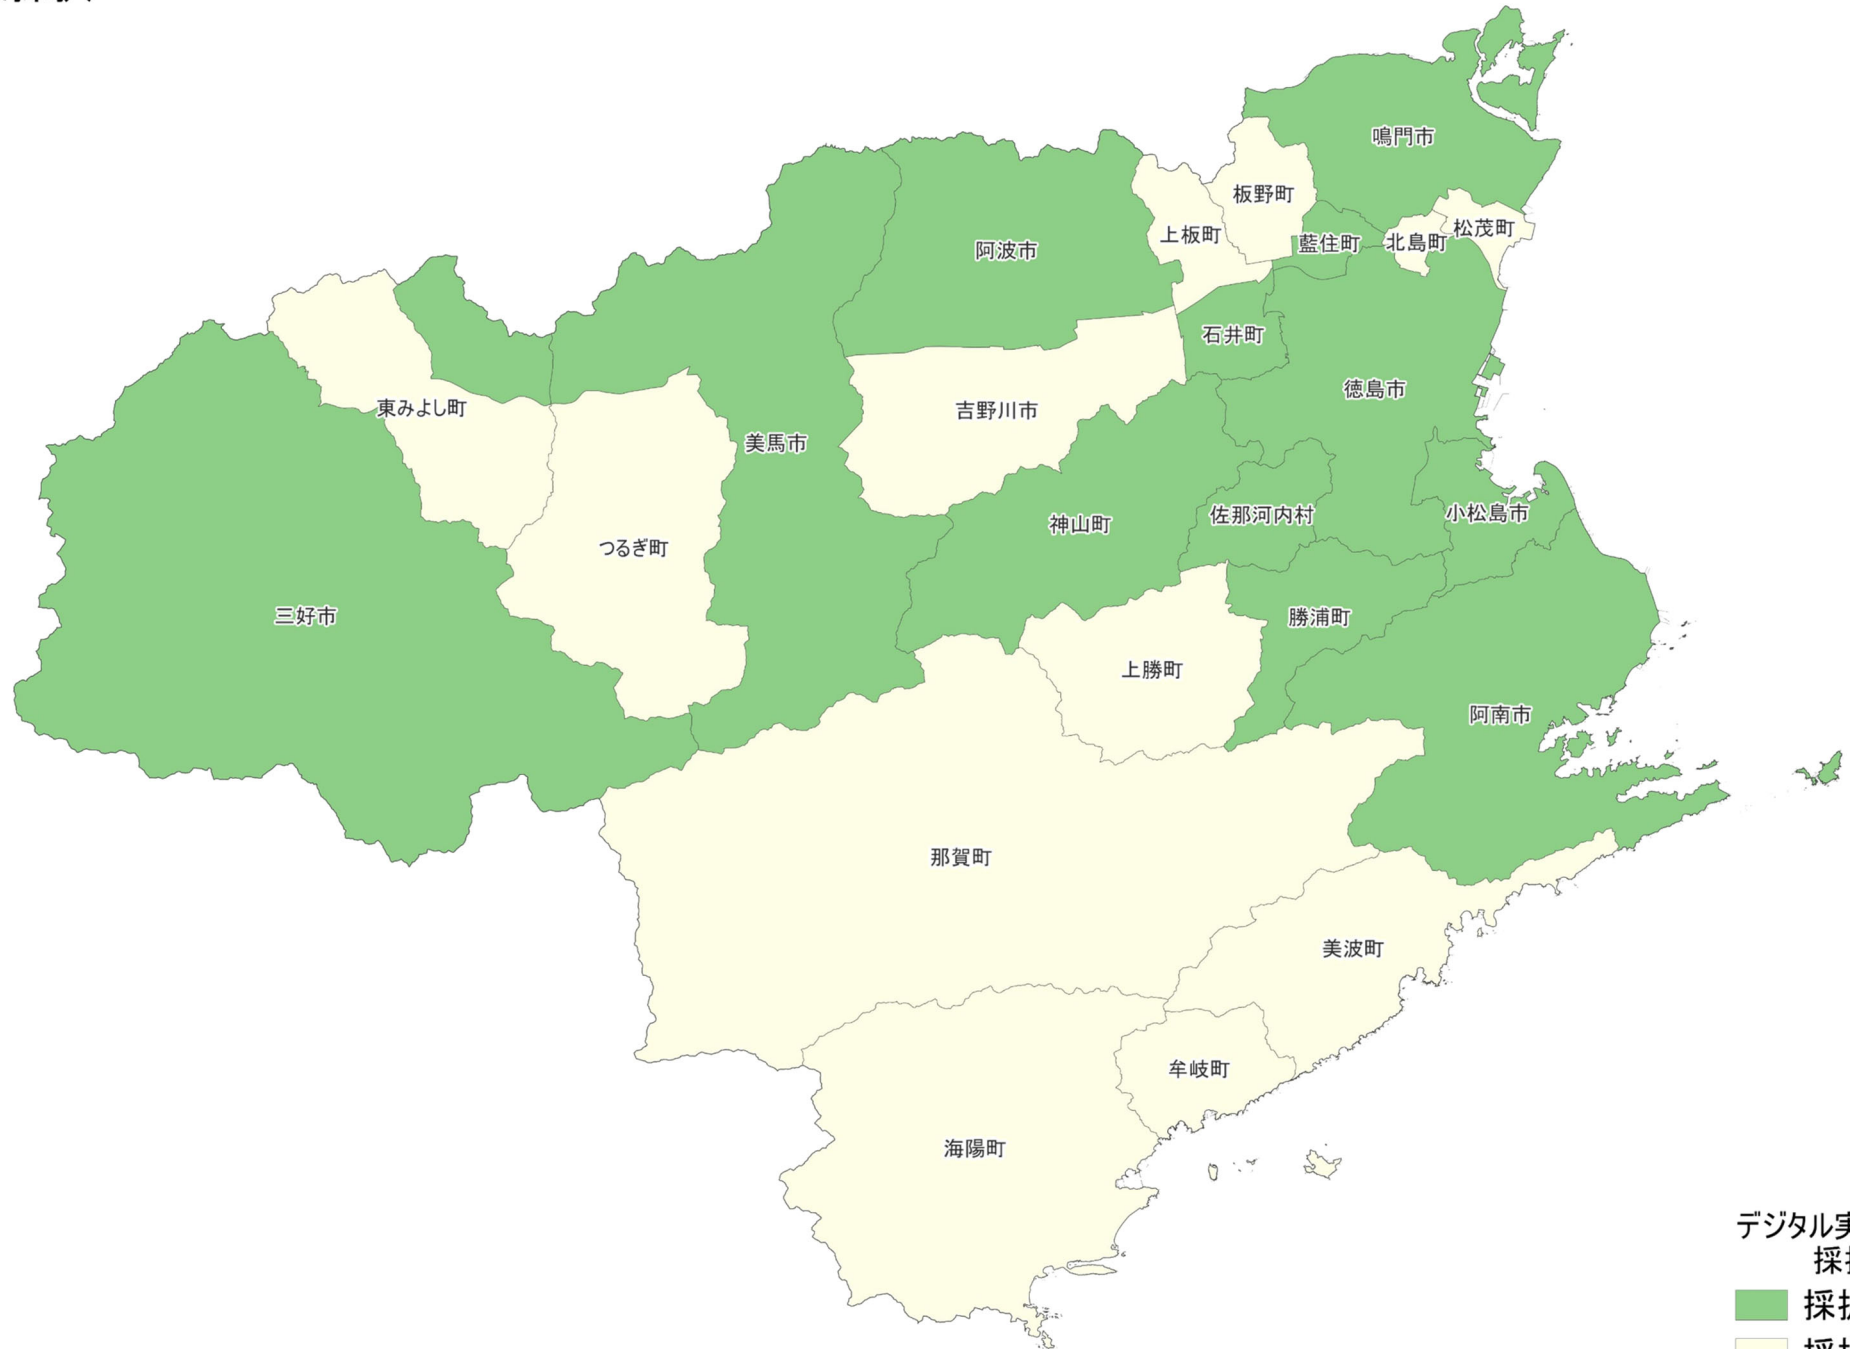

- 採択あり
- 採択なし

34_広島県

事業採択

デジタル実装タイプでの
採択状況

- 採択あり
- 採択なし

35_山口県

事業採択

36_徳島県

事業採択

37_香川県

事業採択

38_愛媛県

事業採択

デジタル実装タイプでの
採択状況

- 採択あり
- 採択なし

39_高知県