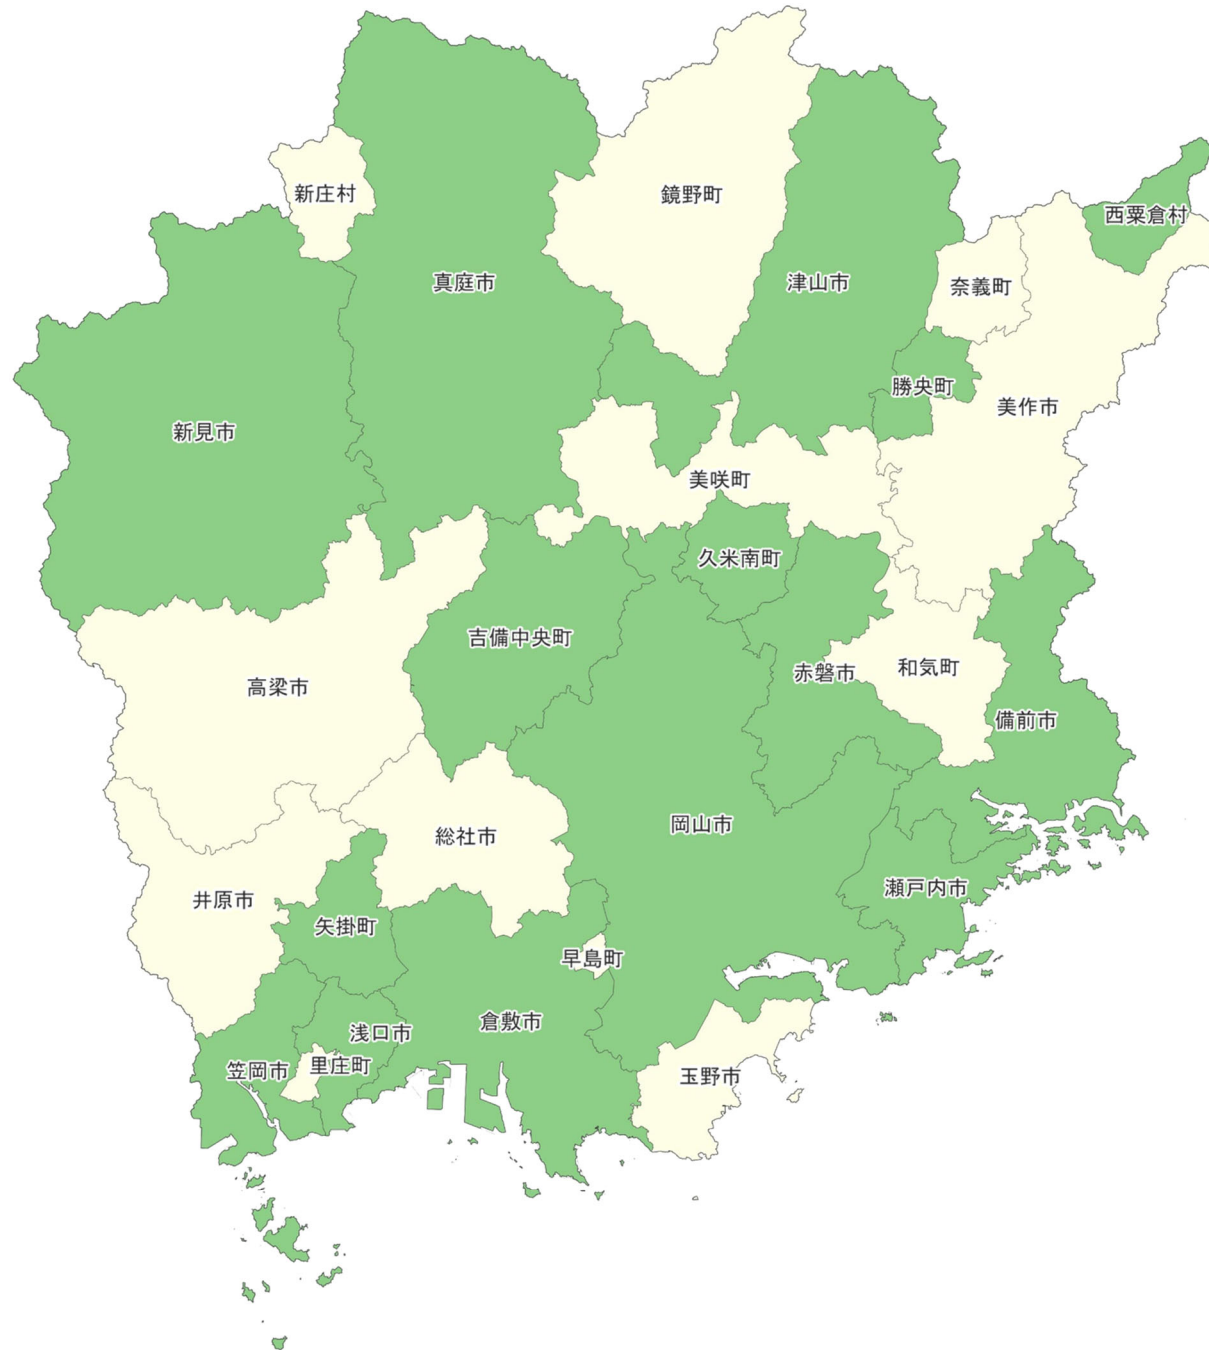

■ 採択なし

32_島根県

事業採択

デジタル実装タイプでの
採択状況

- 採択あり
- 採択なし

33_岡山県

事業採択

デジタル実装タイプでの
採択状況