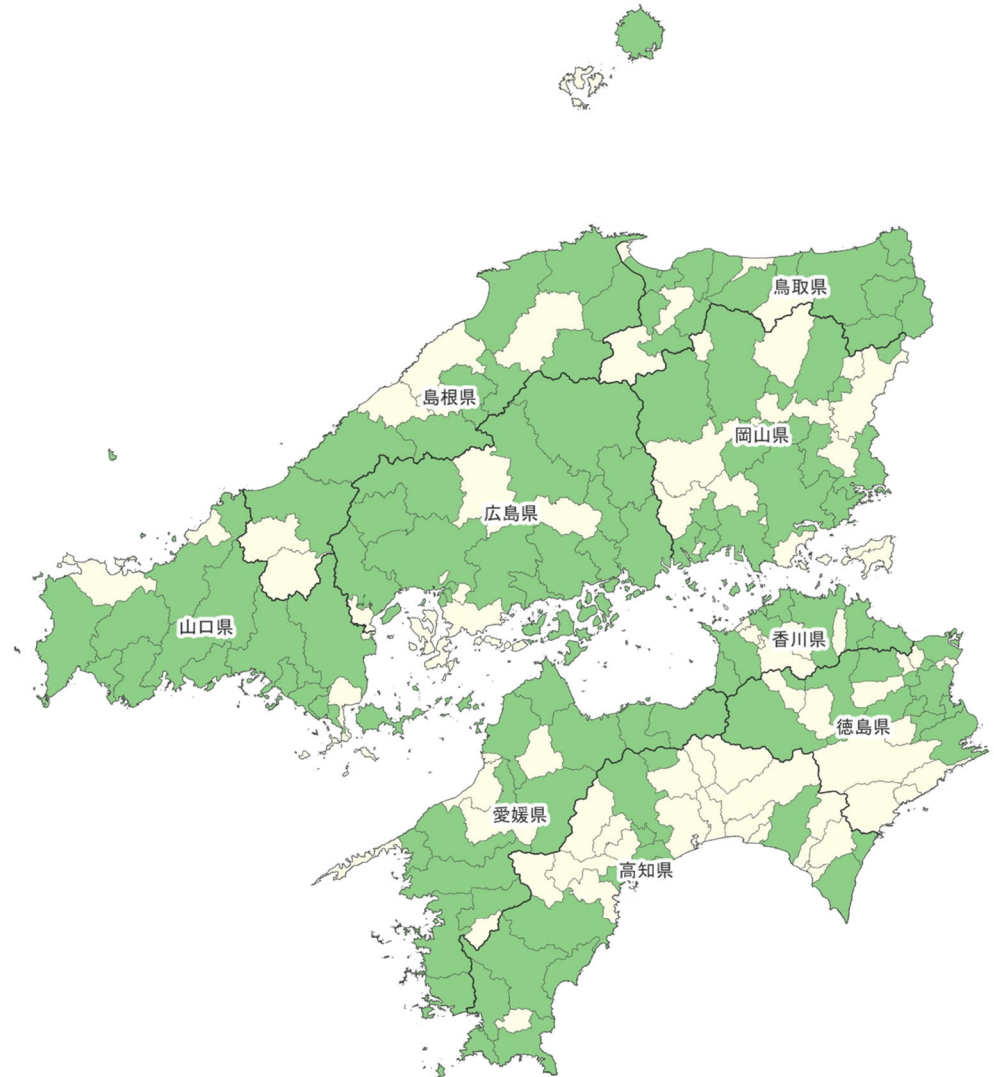

6_中国・四国

事業採択

デジタル実装タイプでの
採択状況

- 採択あり
- 採択なし

31_鳥取県

事業採択

デジタル実装タイプでの
採択状況

■ 採択あり

■ 採択なし

32_島根県

事業採択

デジタル実装タイプでの
採択状況

- 採択あり
- 採択なし

33_岡山県

事業採択

デジタル実装タイプでの
採択状況