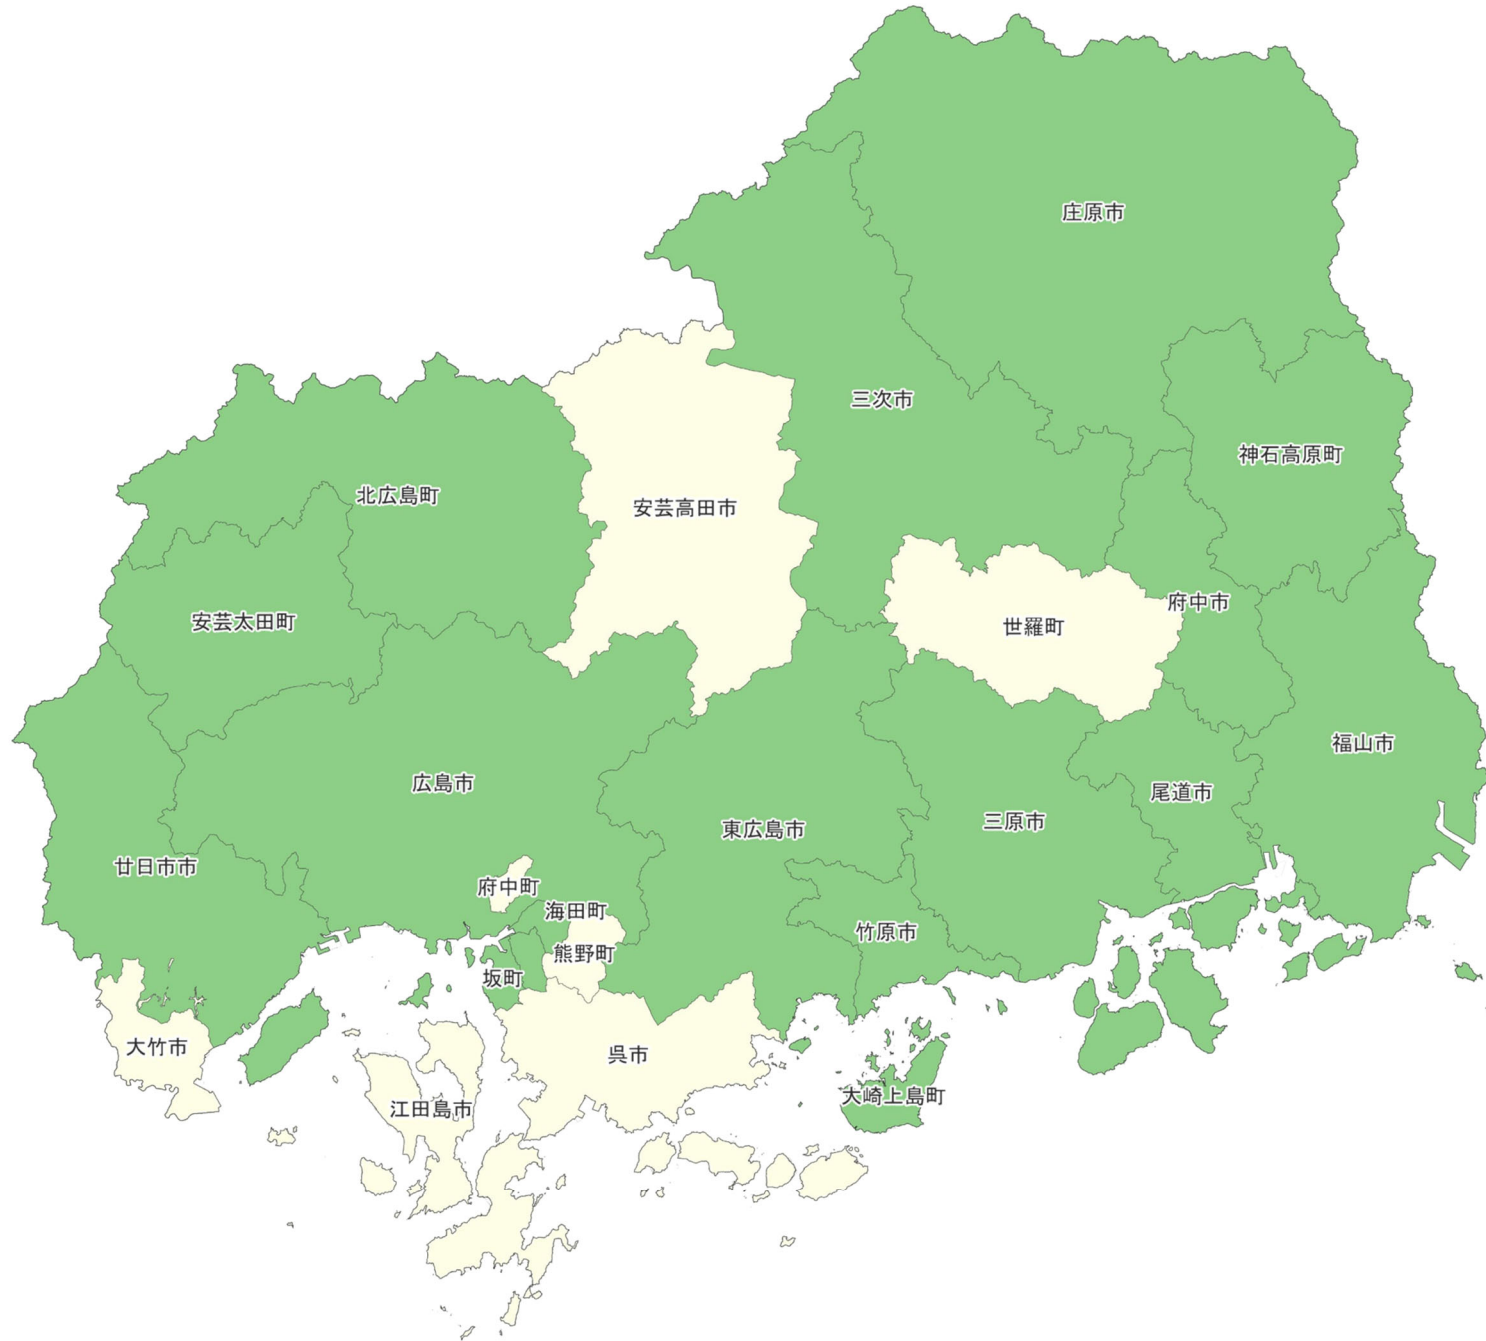

34_広島県

事業採択

デジタル実装タイプでの
採択状況

- 採択あり
- 採択なし