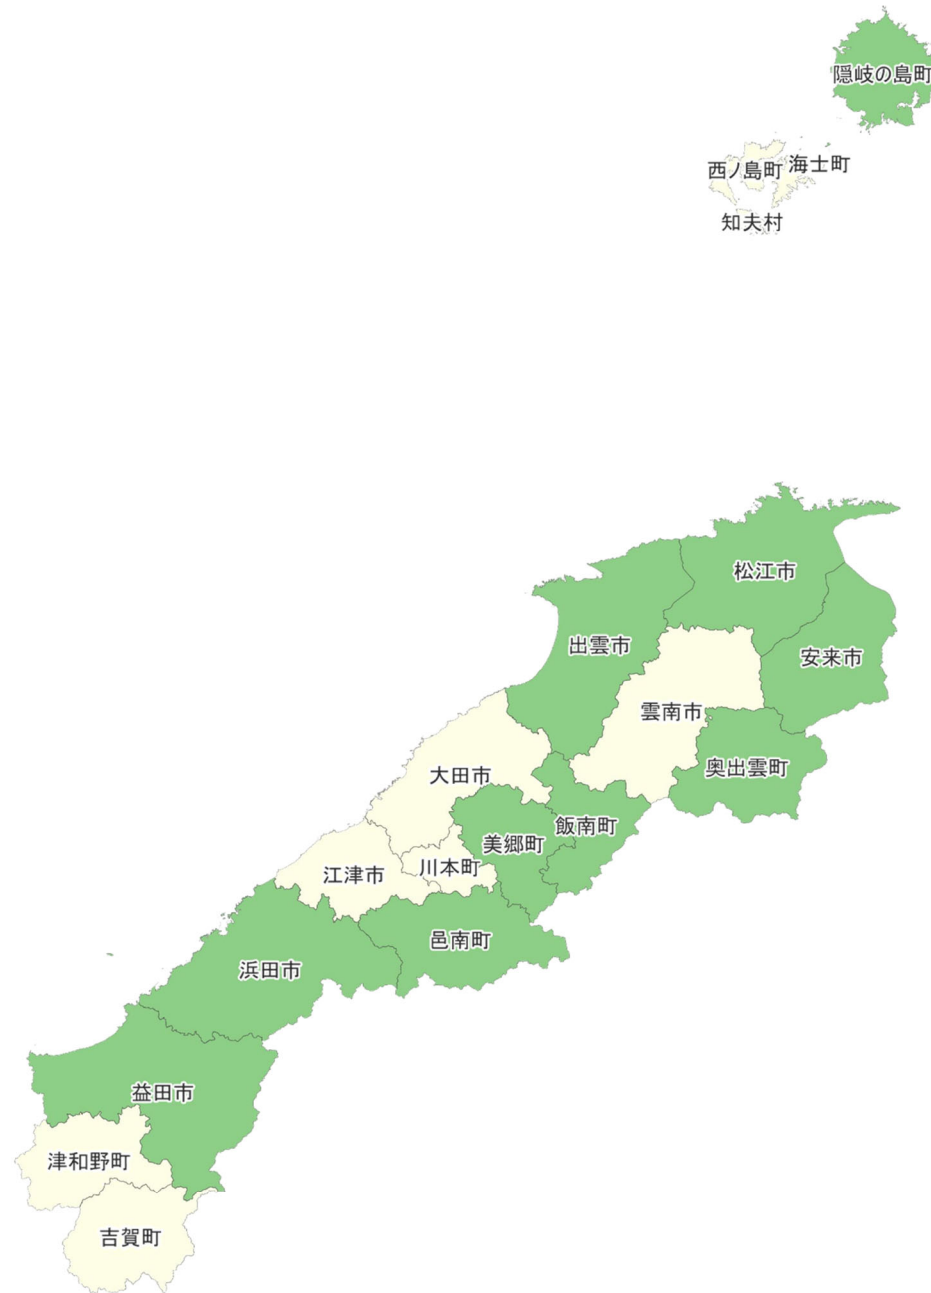

32_島根県

事業採択

デジタル実装タイプでの
採択状況

- 採択あり
- 採択なし