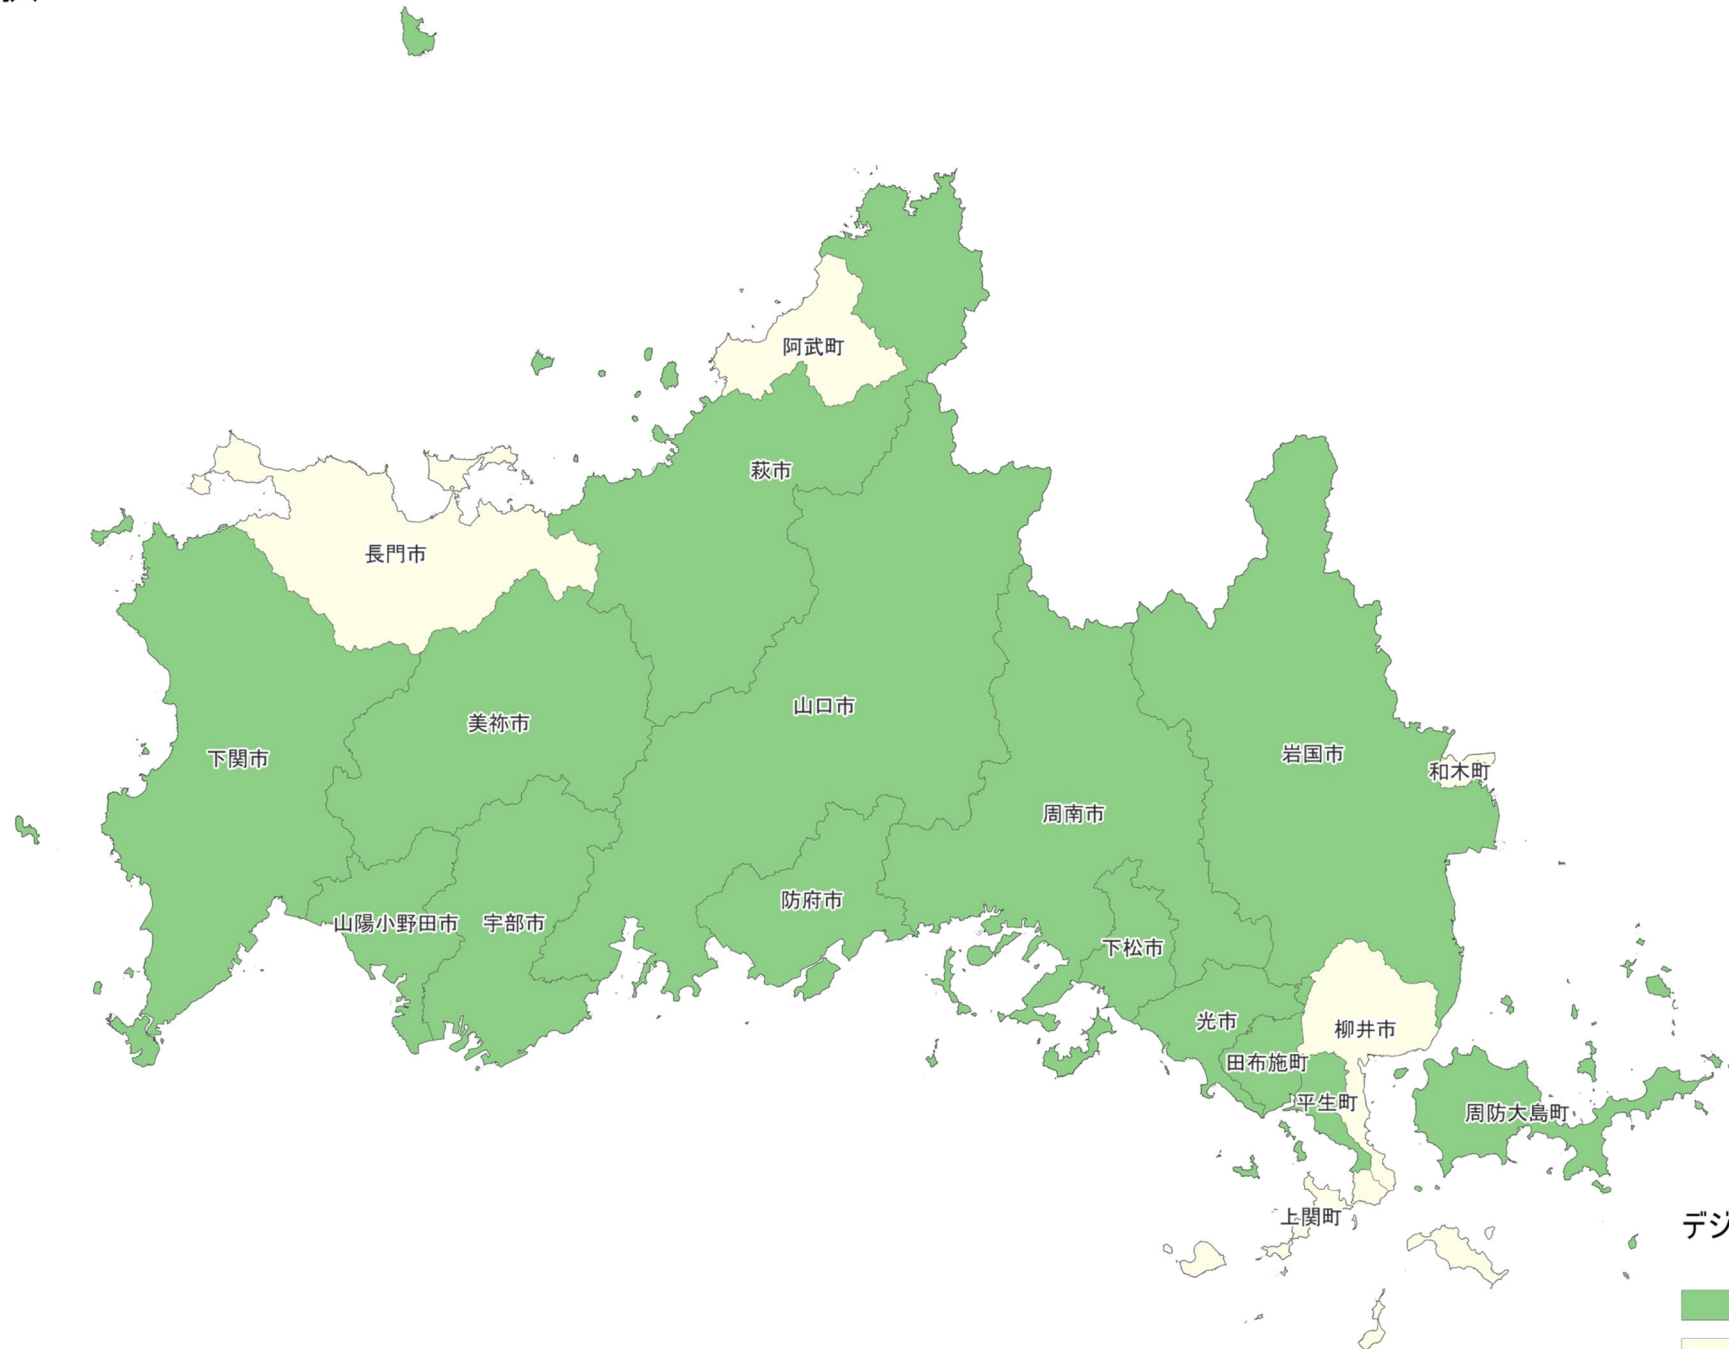

- 採択あり
- 採択なし

34_広島県

事業採択

デジタル実装タイプでの
採択状況

- 採択あり
- 採択なし

35_山口県

事業採択

36_徳島県