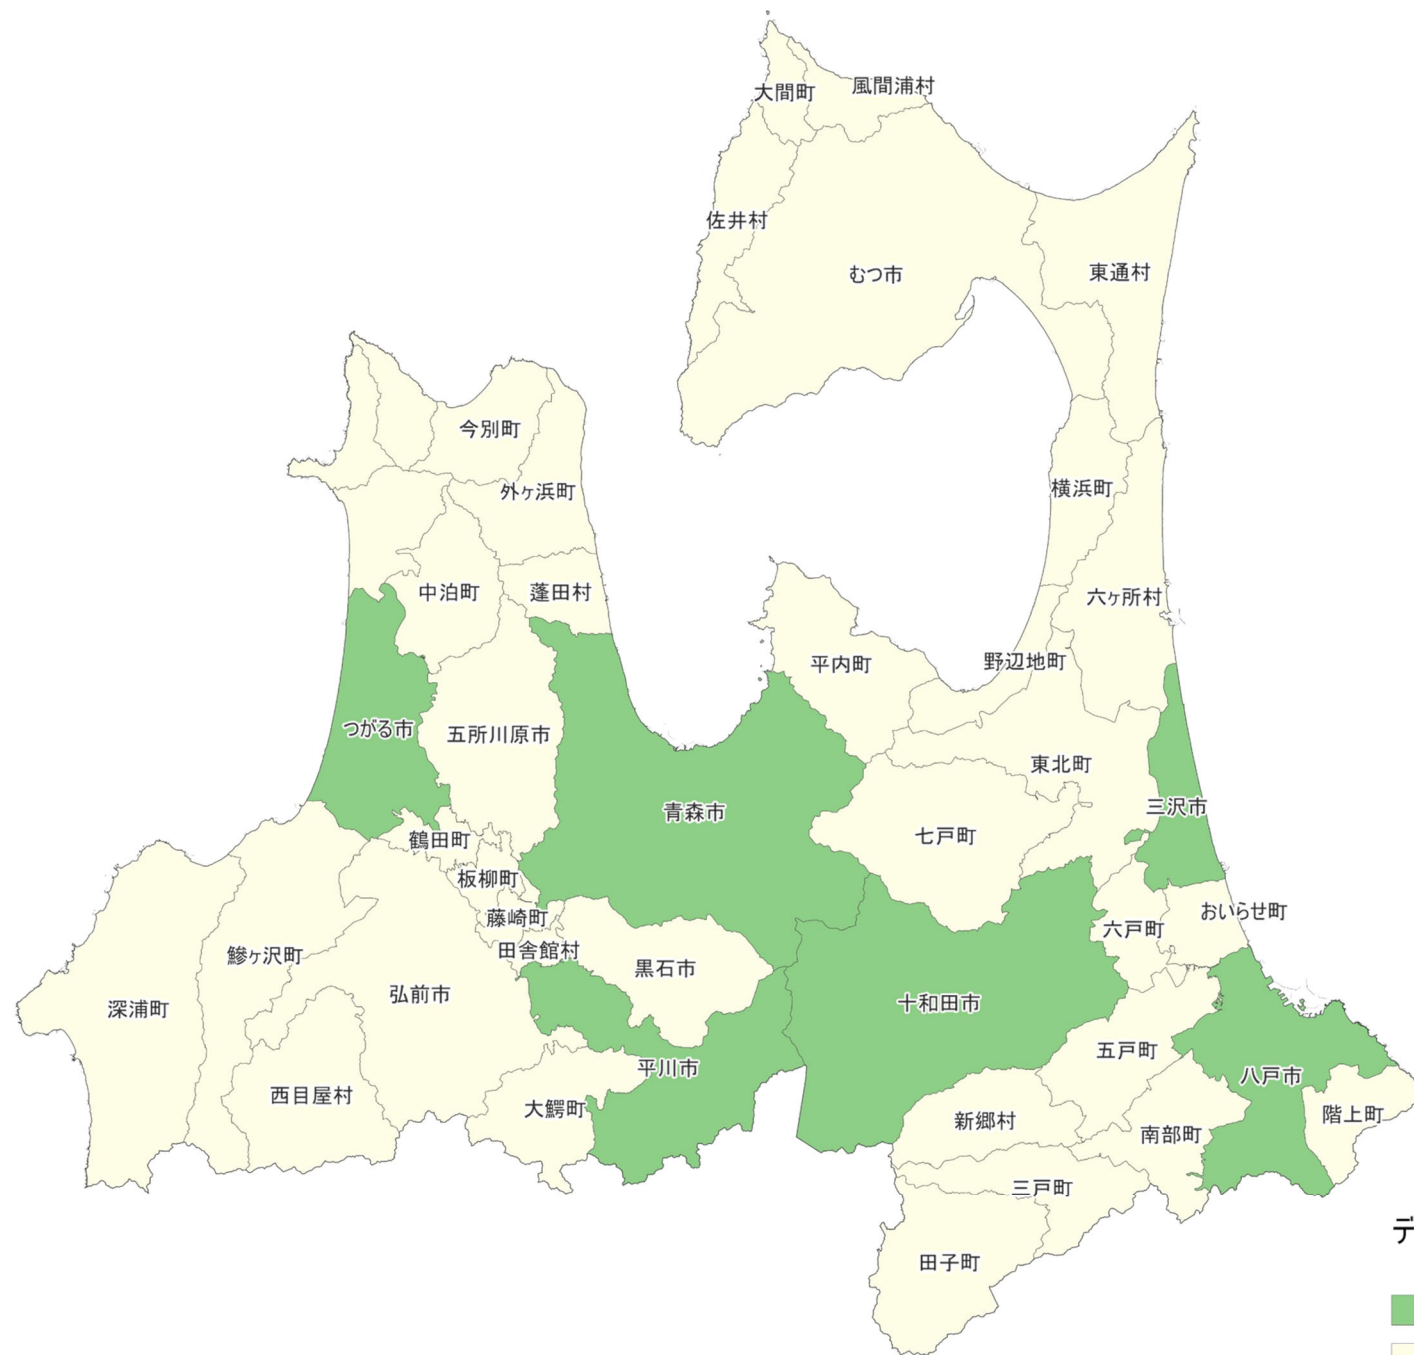

2_東北

住民等向けポータル

デジタル実装タイプでの
採択状況

- 採択あり
- 採択なし

02_青森県

住民等向けポータル

03_岩手県

住民等向けポータル

デジタル実装タイプでの
採択状況

■ 採択あり

■ 採択なし

04_宮城県

住民等向けポータル

デジタル実装タイプでの
採択状況

■ 採択あり

■ 採択なし

05_秋田県

住民等向けポータル

デジタル実装タイプでの
採択状況

■ 採択あり

■ 採択なし

06_山形県

住民等向けポータル

デジタル田園都市国家構想
DIGIDEN