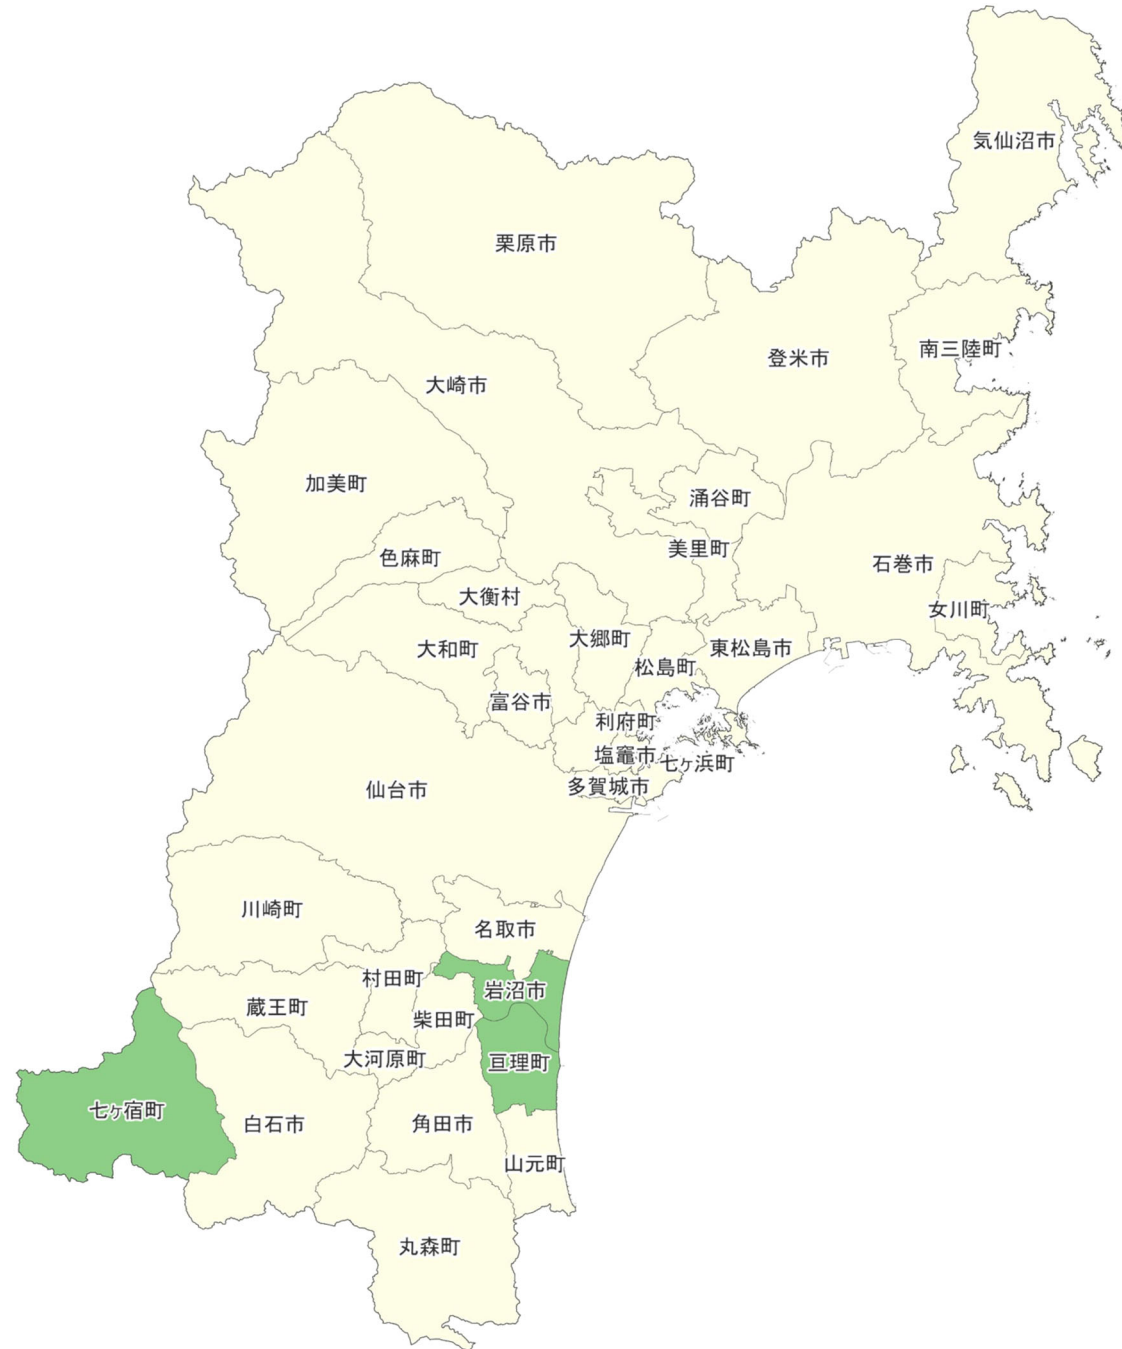

04_宮城県

住民等向けポータル

デジタル実装タイプでの
採択状況

■ 採択あり

■ 採択なし