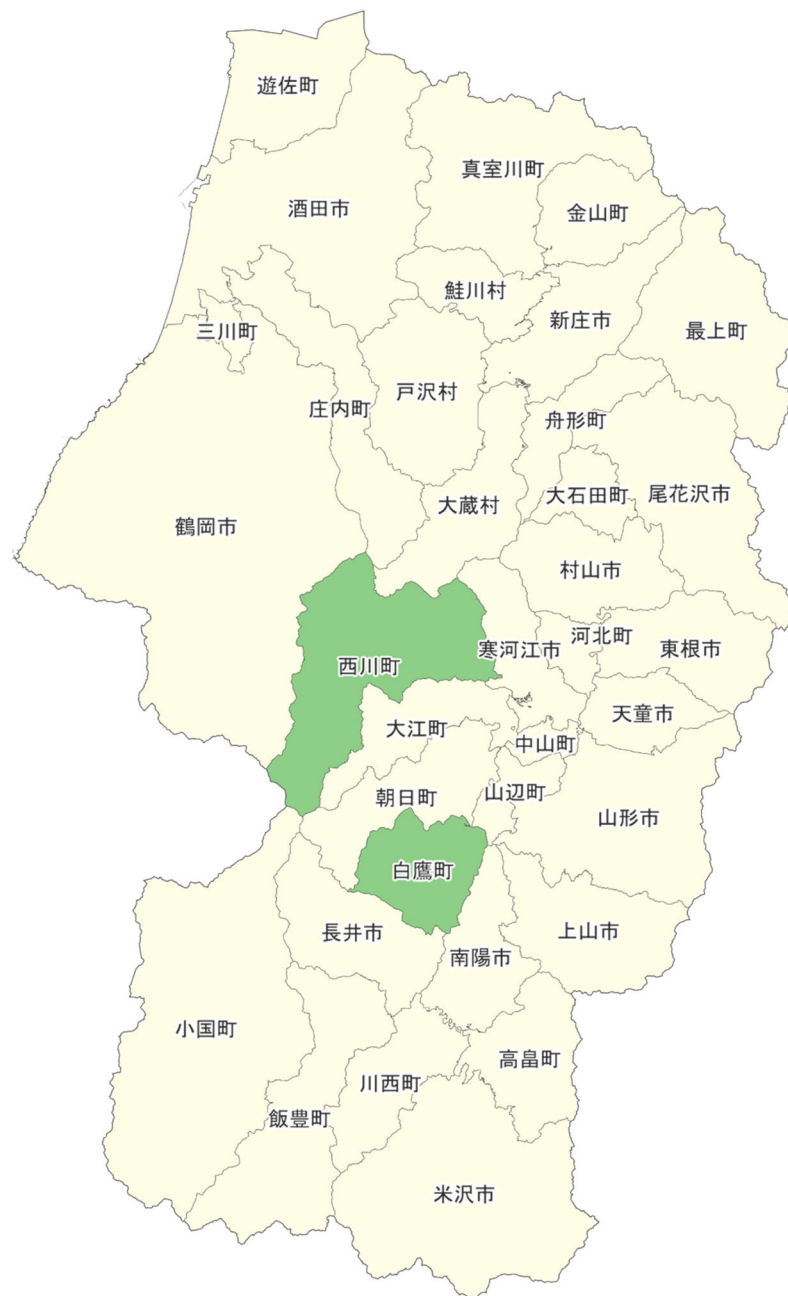

05_秋田県

住民等向けポータル

デジタル実装タイプでの
採択状況

■ 採択あり

■ 採択なし

06_山形県

住民等向けポータル

デジタル田園都市国家構想
DIGIDEN