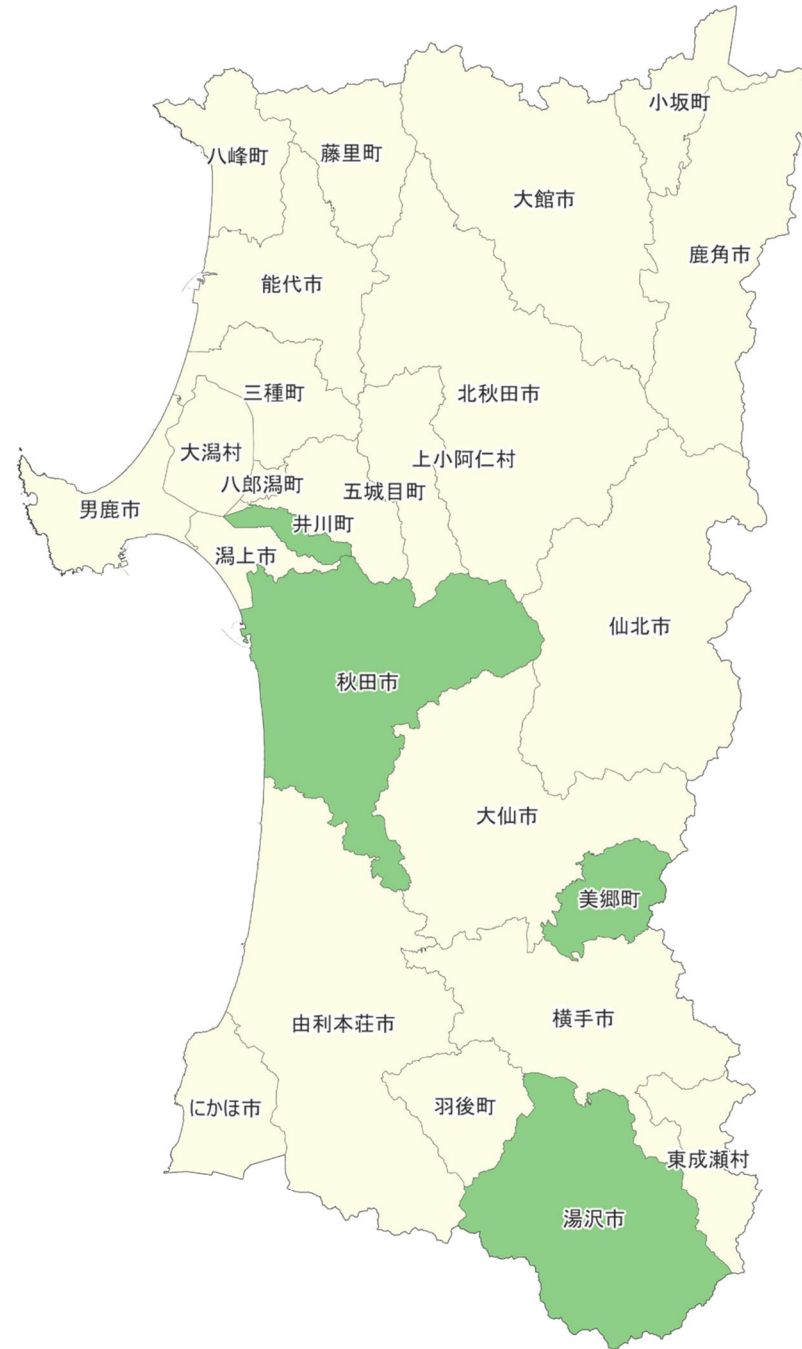

05_秋田県

住民等向けポータル

デジタル実装タイプでの
採択状況

■ 採択あり

■ 採択なし