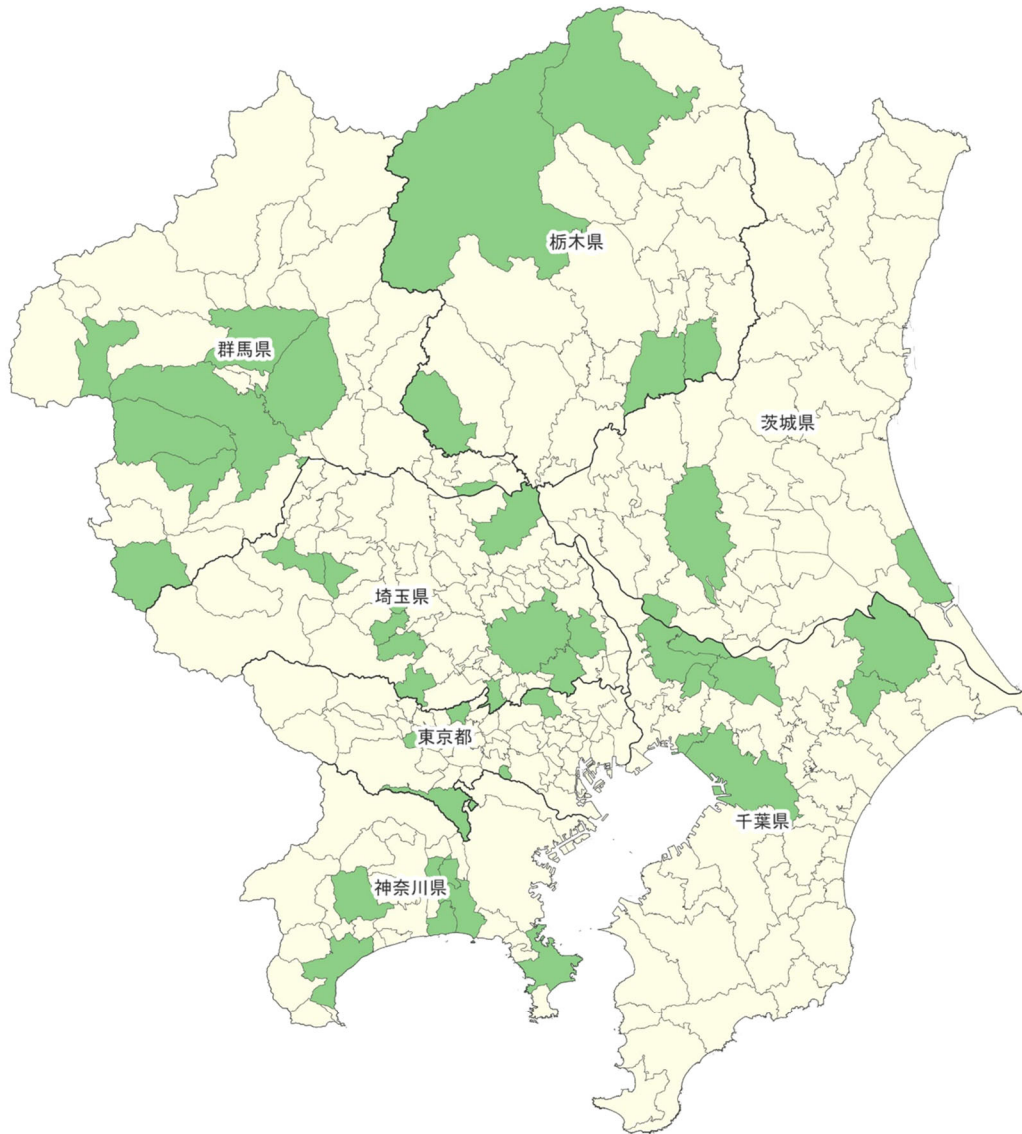

# 3\_関東

住民等向けポータル

デジタル実装タイプでの  
採択状況

- 採択あり
- 採択なし