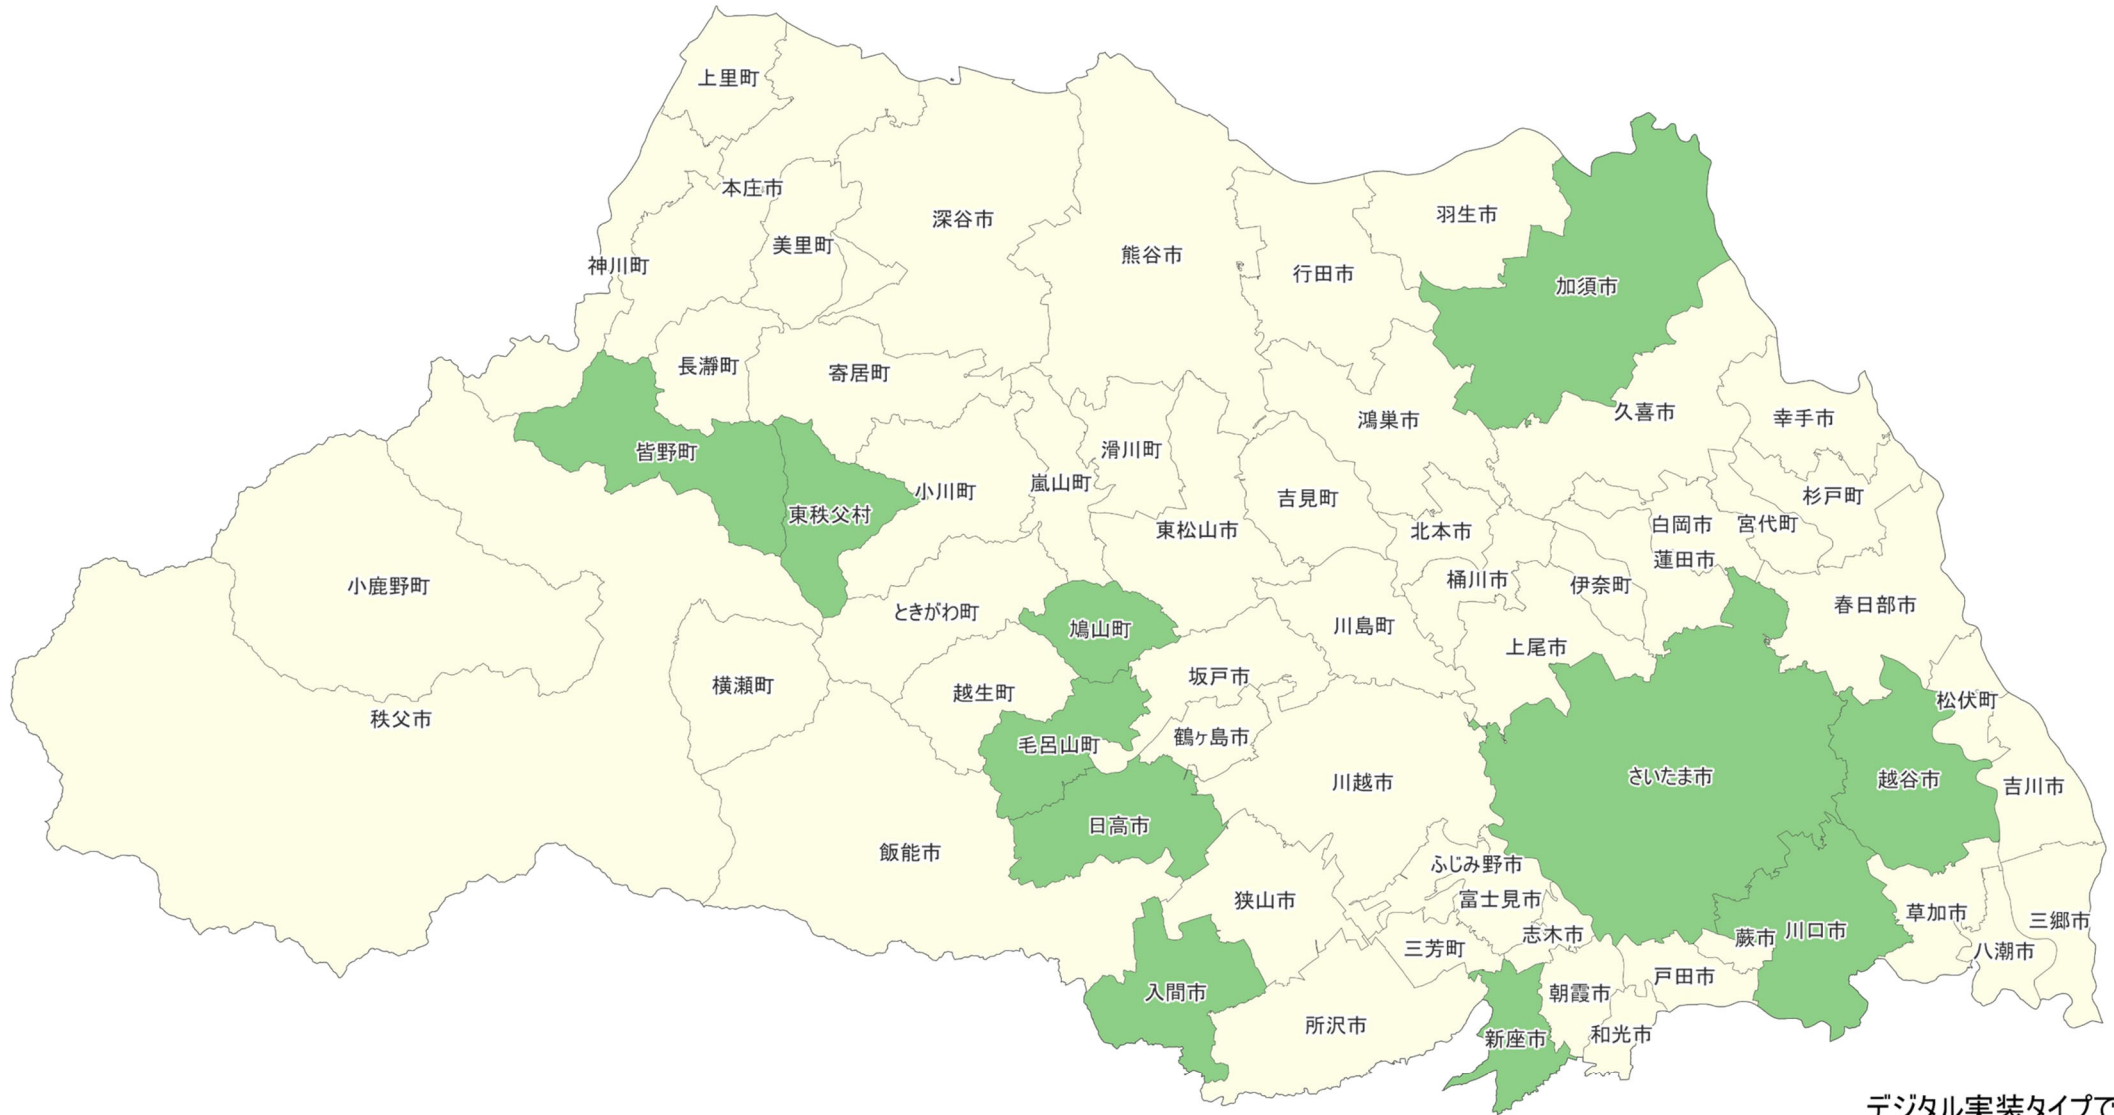

11_埼玉県

住民等向けポータル

デジタル実装タイプでの
採択状況

- 採択あり
- 採択なし