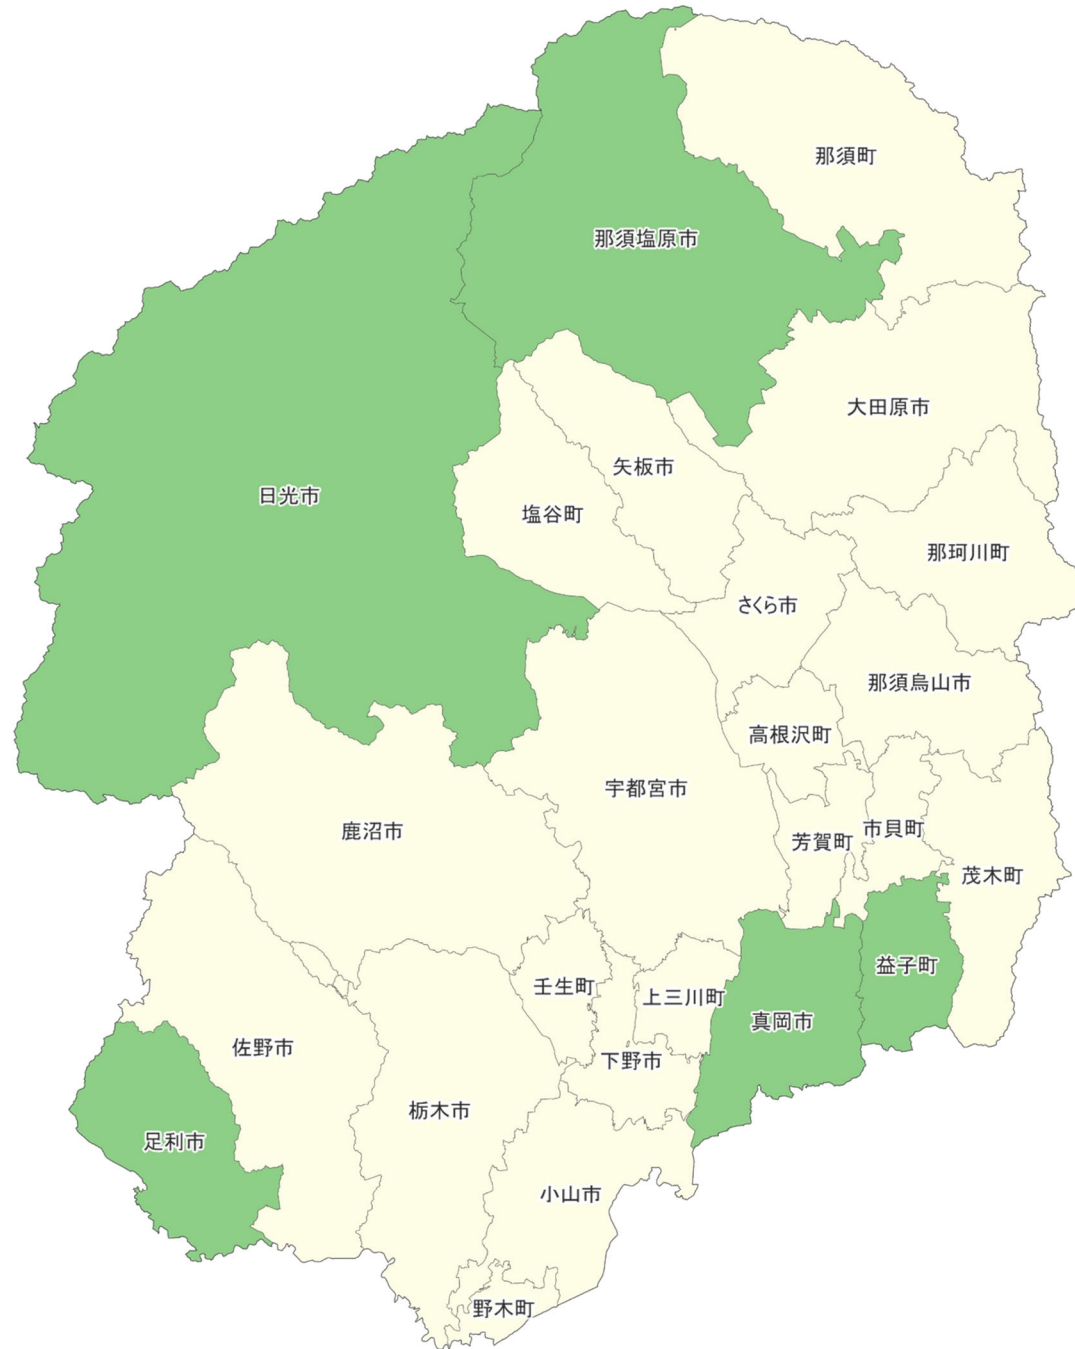

09_栃木県

住民等向けポータル

デジタル実装タイプでの
採択状況

■ 採択あり

■ 採択なし