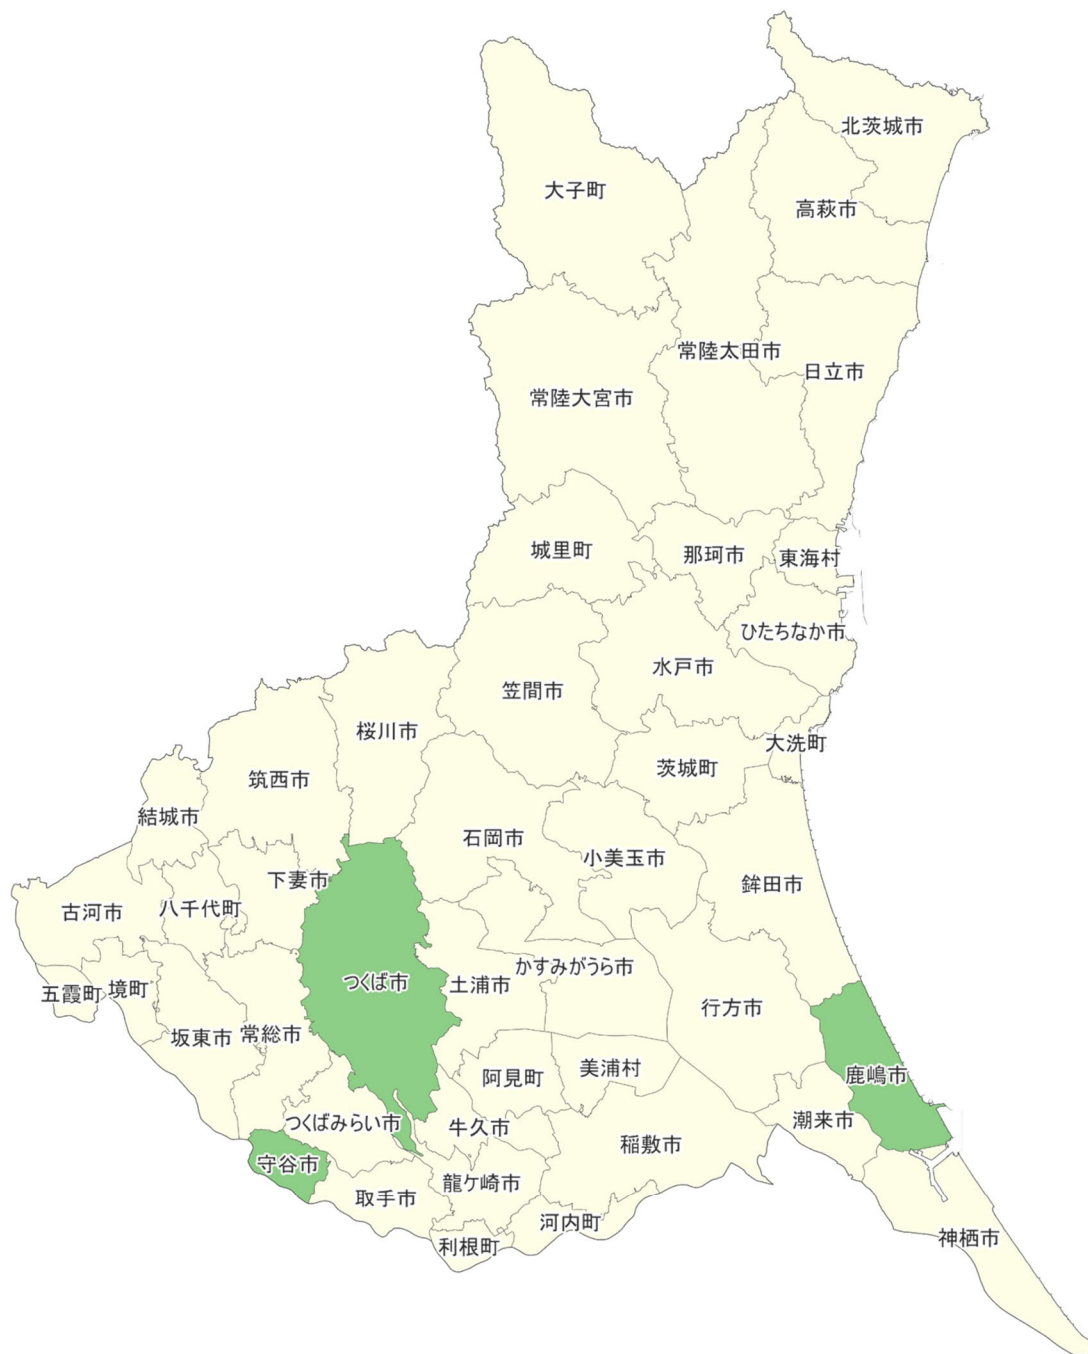

08_茨城県

住民等向けポータル

デジタル実装タイプでの
採択状況

■ 採択あり

■ 採択なし