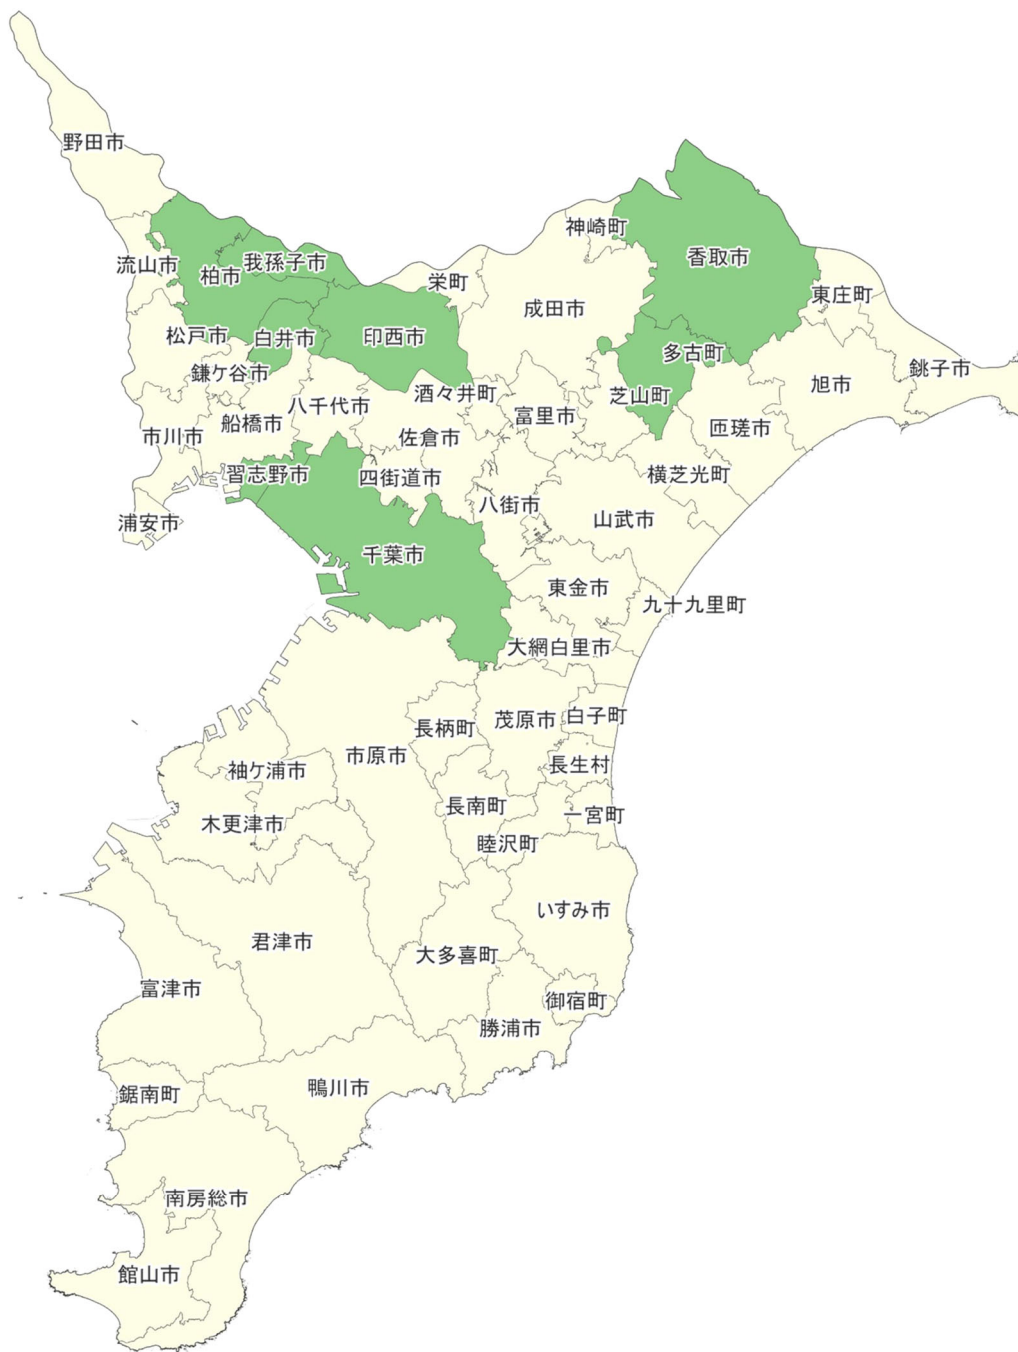

12_千葉県

住民等向けポータル

デジタル実装タイプでの
採択状況

- 採択あり
- 採択なし