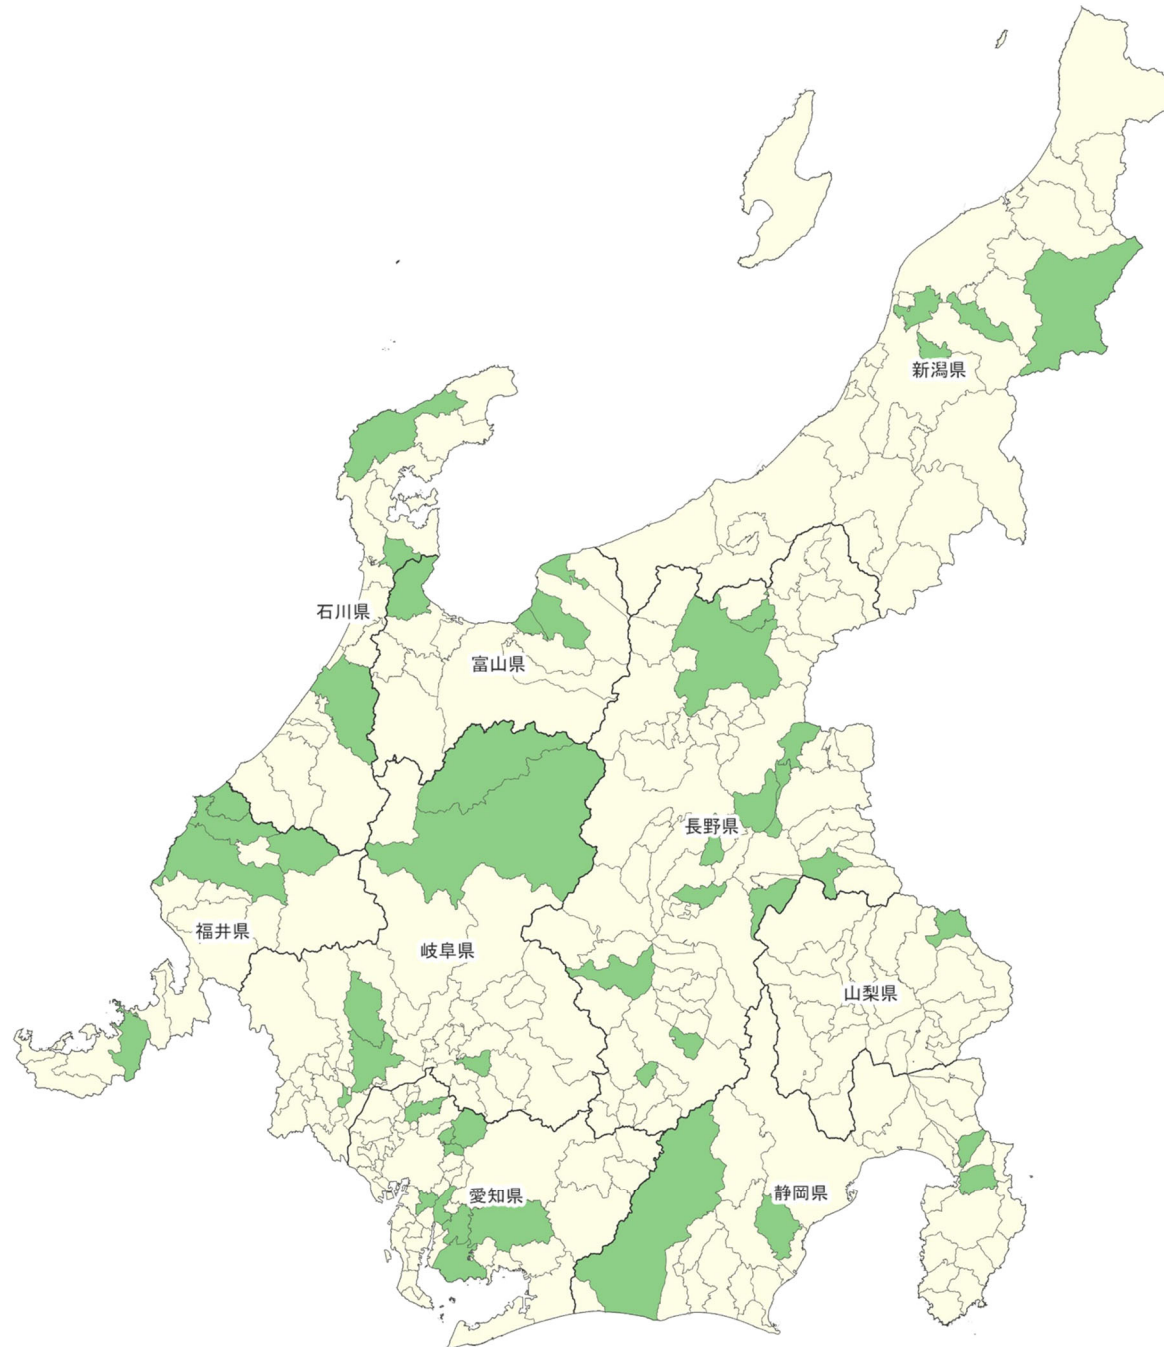

# 4\_中部

住民等向けポータル

デジタル実装タイプでの  
採択状況  
■ 採択あり  
■ 採択なし

# 15\_新潟県

住民等向けポータル

デジタル田園都市国家構想  
DIGIDEN

デジタル実装タイプでの  
採択状況

■ 採択あり

■ 採択なし