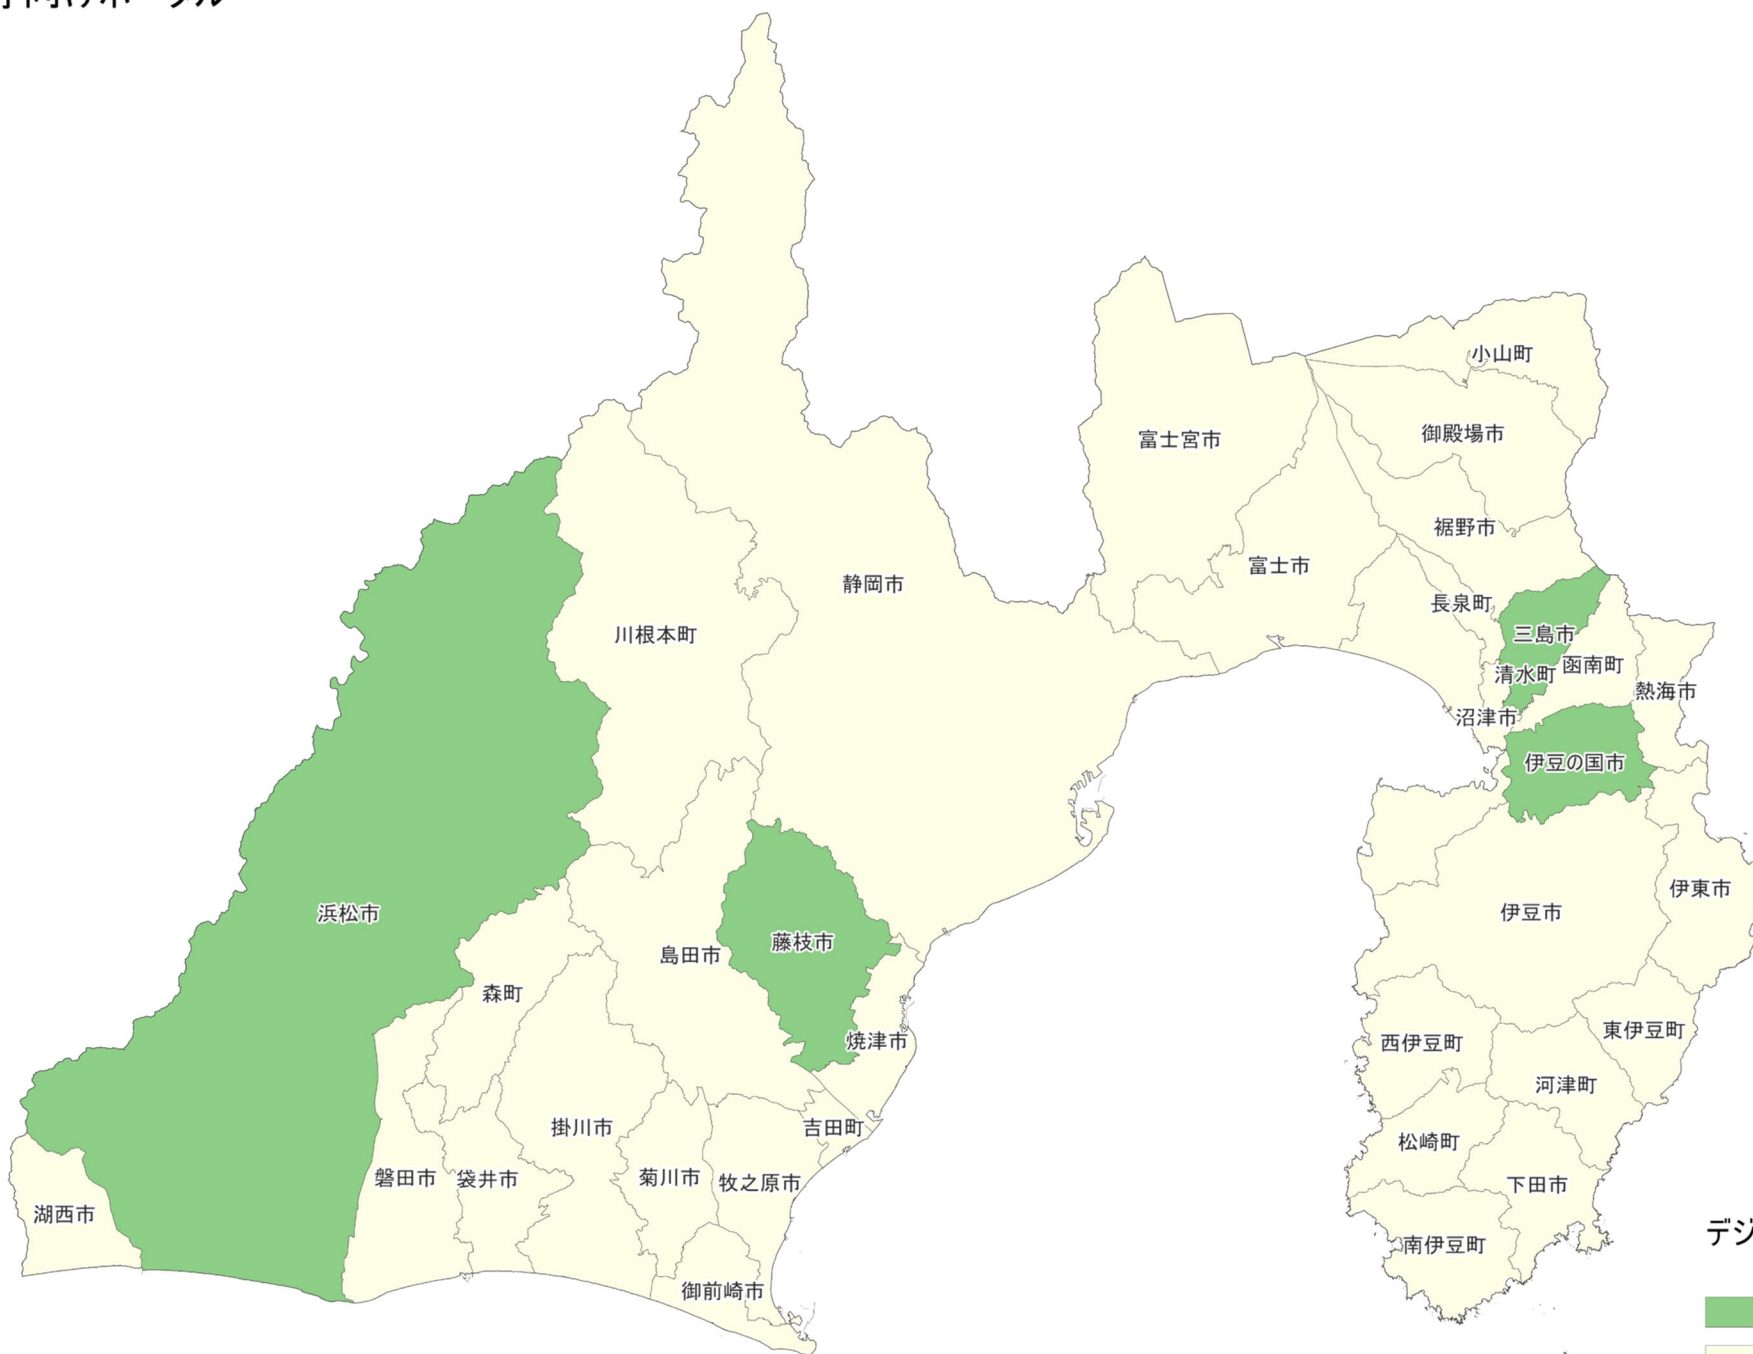

22_静岡県

住民等向けポータル

デジタル田園都市国家構想
DIGIDEN

デジタル実装タイプでの
採択状況
■ 採択あり
■ 採択なし