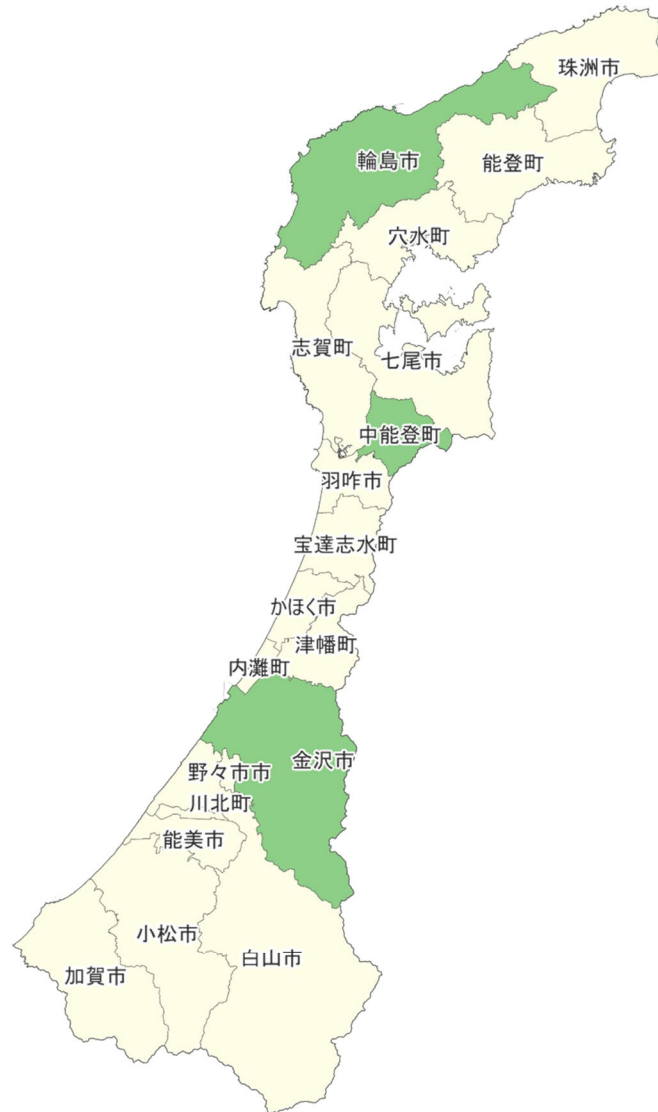

17_石川県

住民等向けポータル

デジタル実装タイプでの
採択状況

■ 採択あり

■ 採択なし