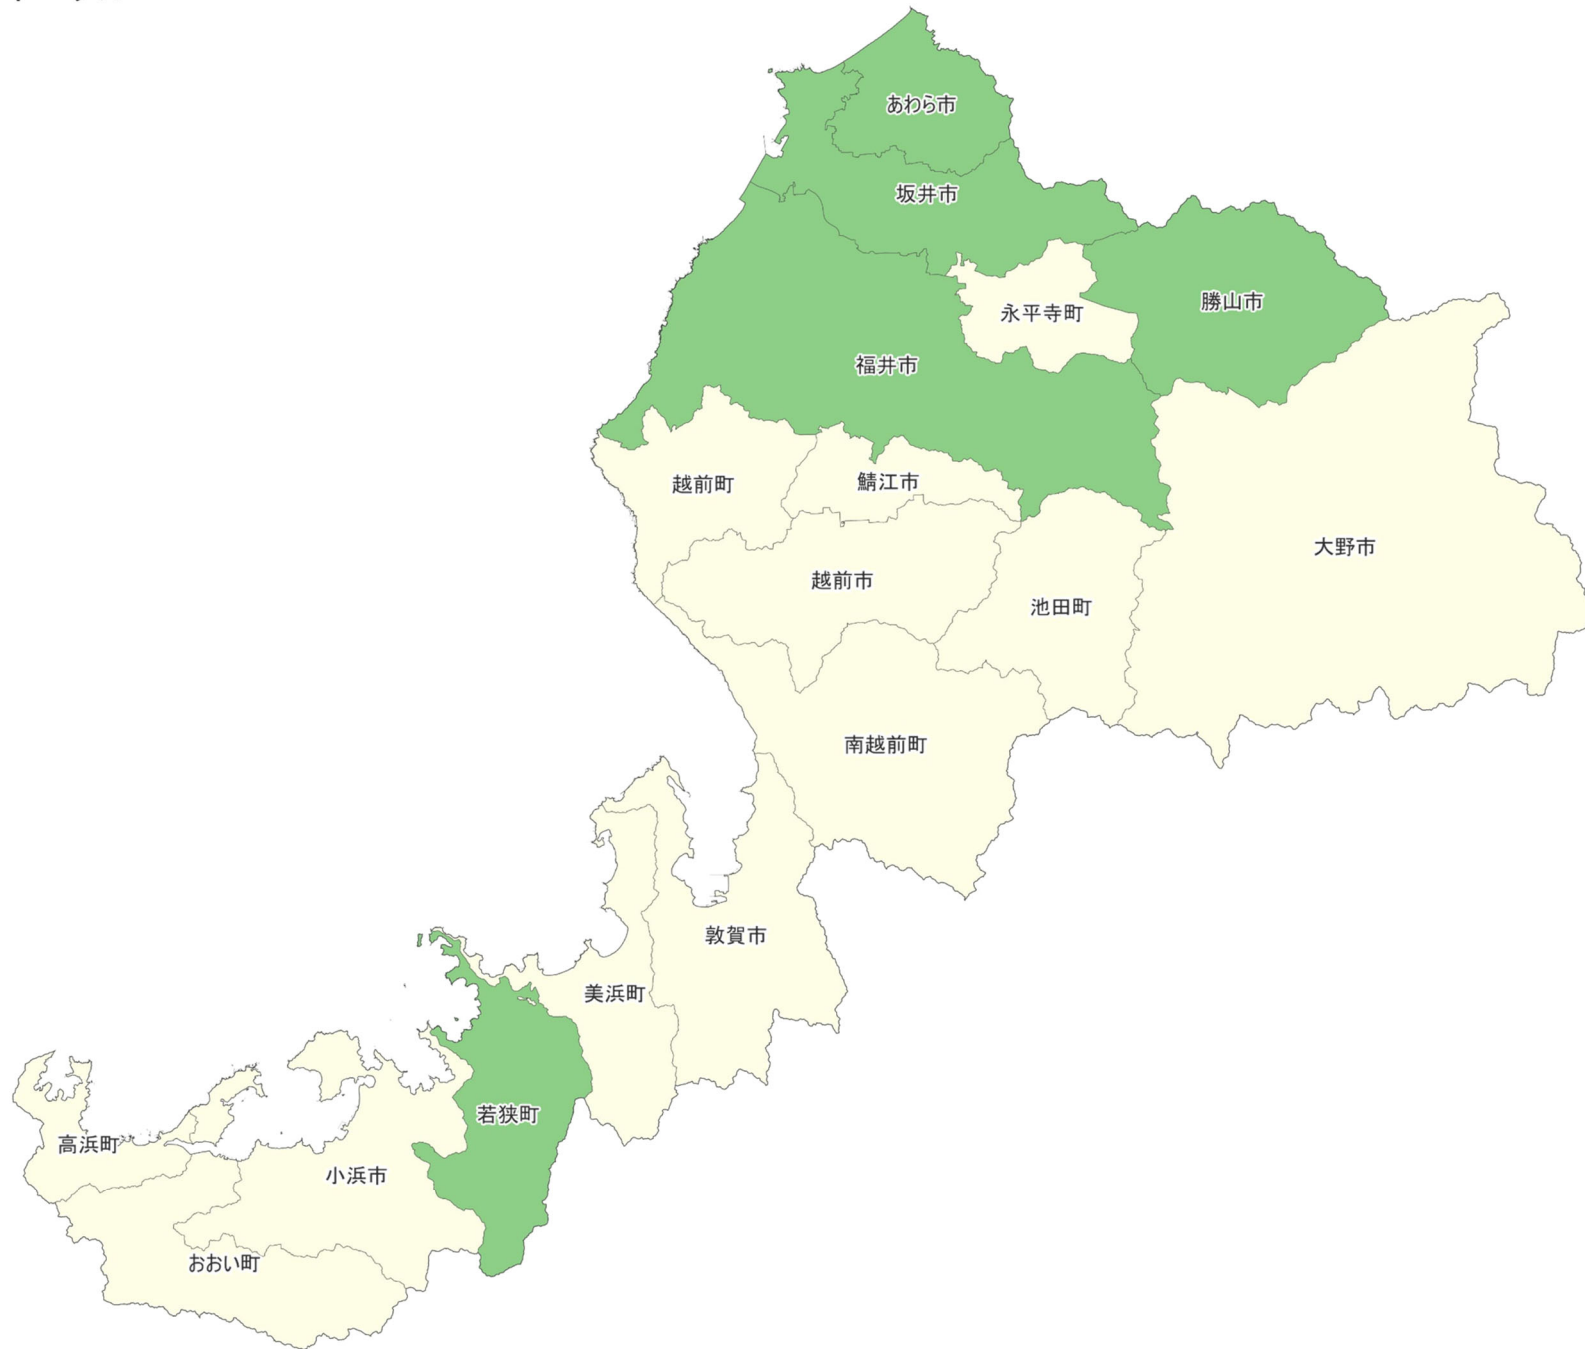

18_福井県

住民等向けポータル

デジタル田園都市国家構想
DIGIDEN

デジタル実装タイプでの
採択状況

■ 採択あり

■ 採択なし