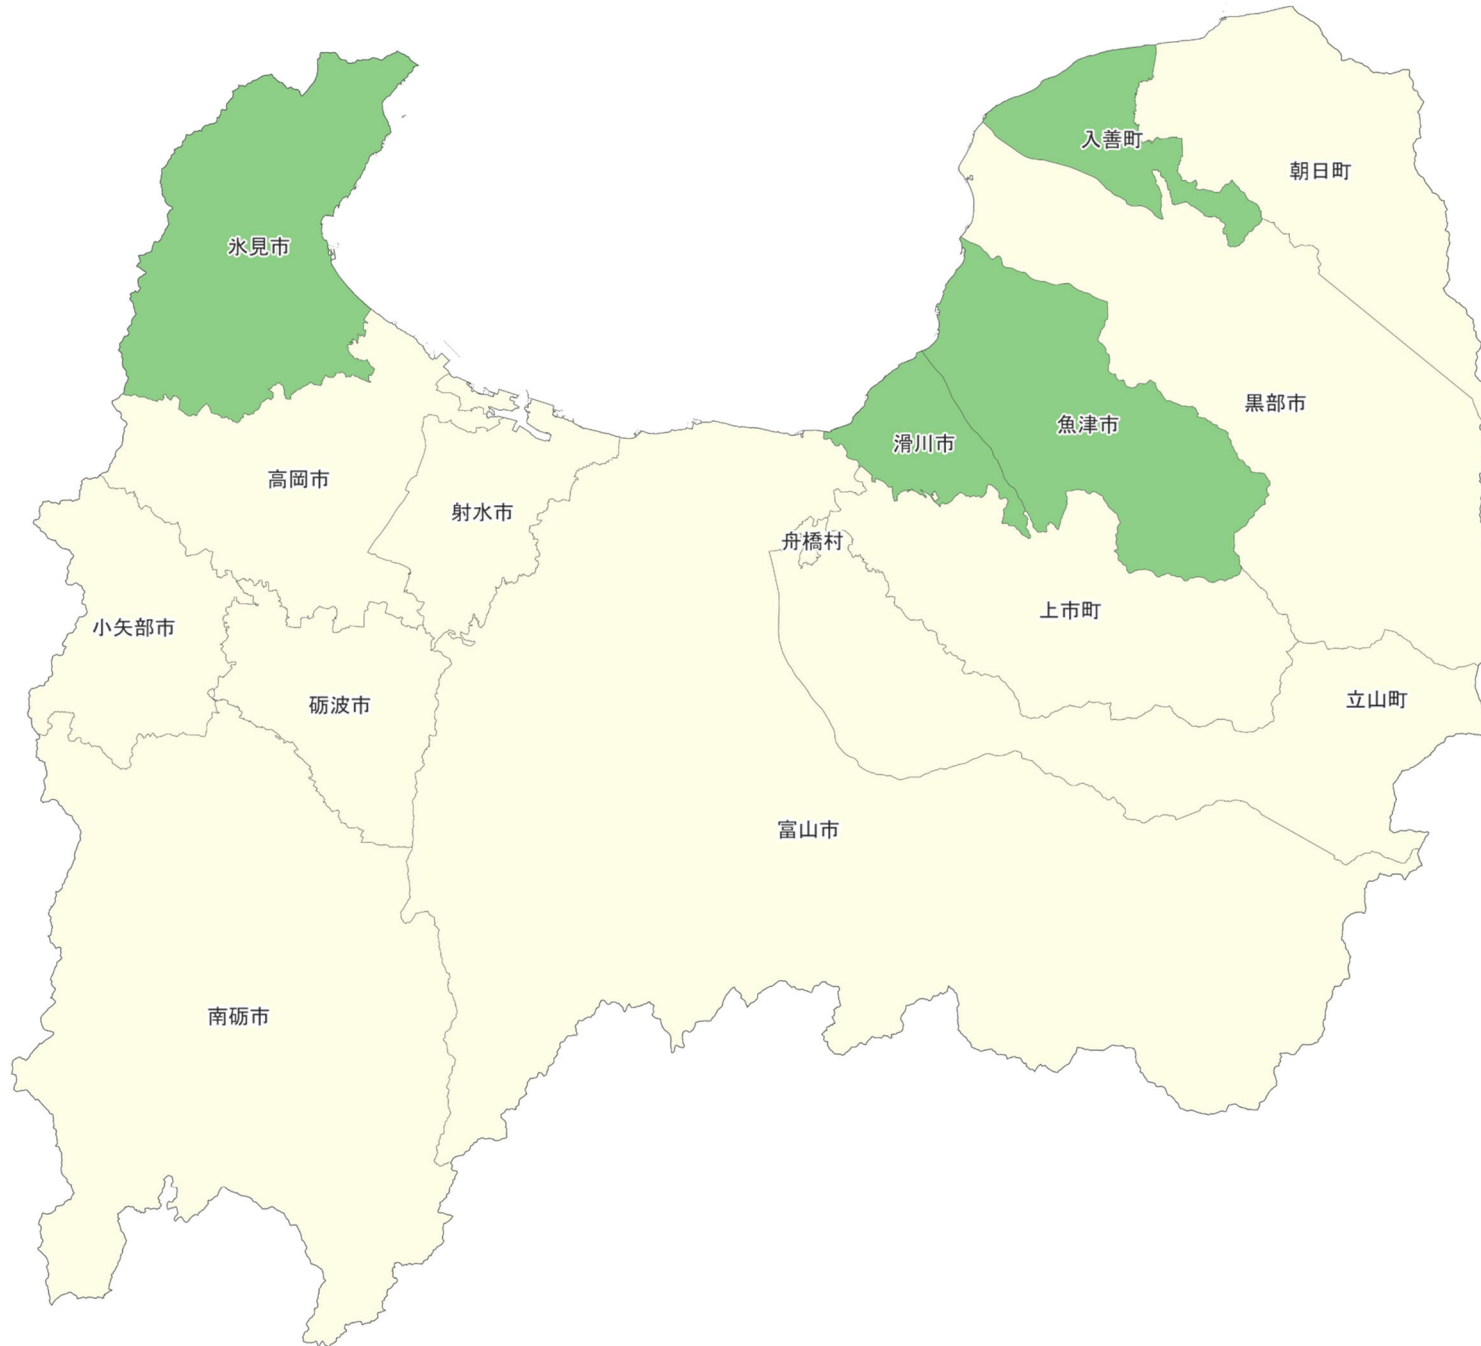

16_富山県

住民等向けポータル

デジタル田園都市国家構想
DIGIDEN

デジタル実装タイプでの
採択状況

■ 採択あり

■ 採択なし