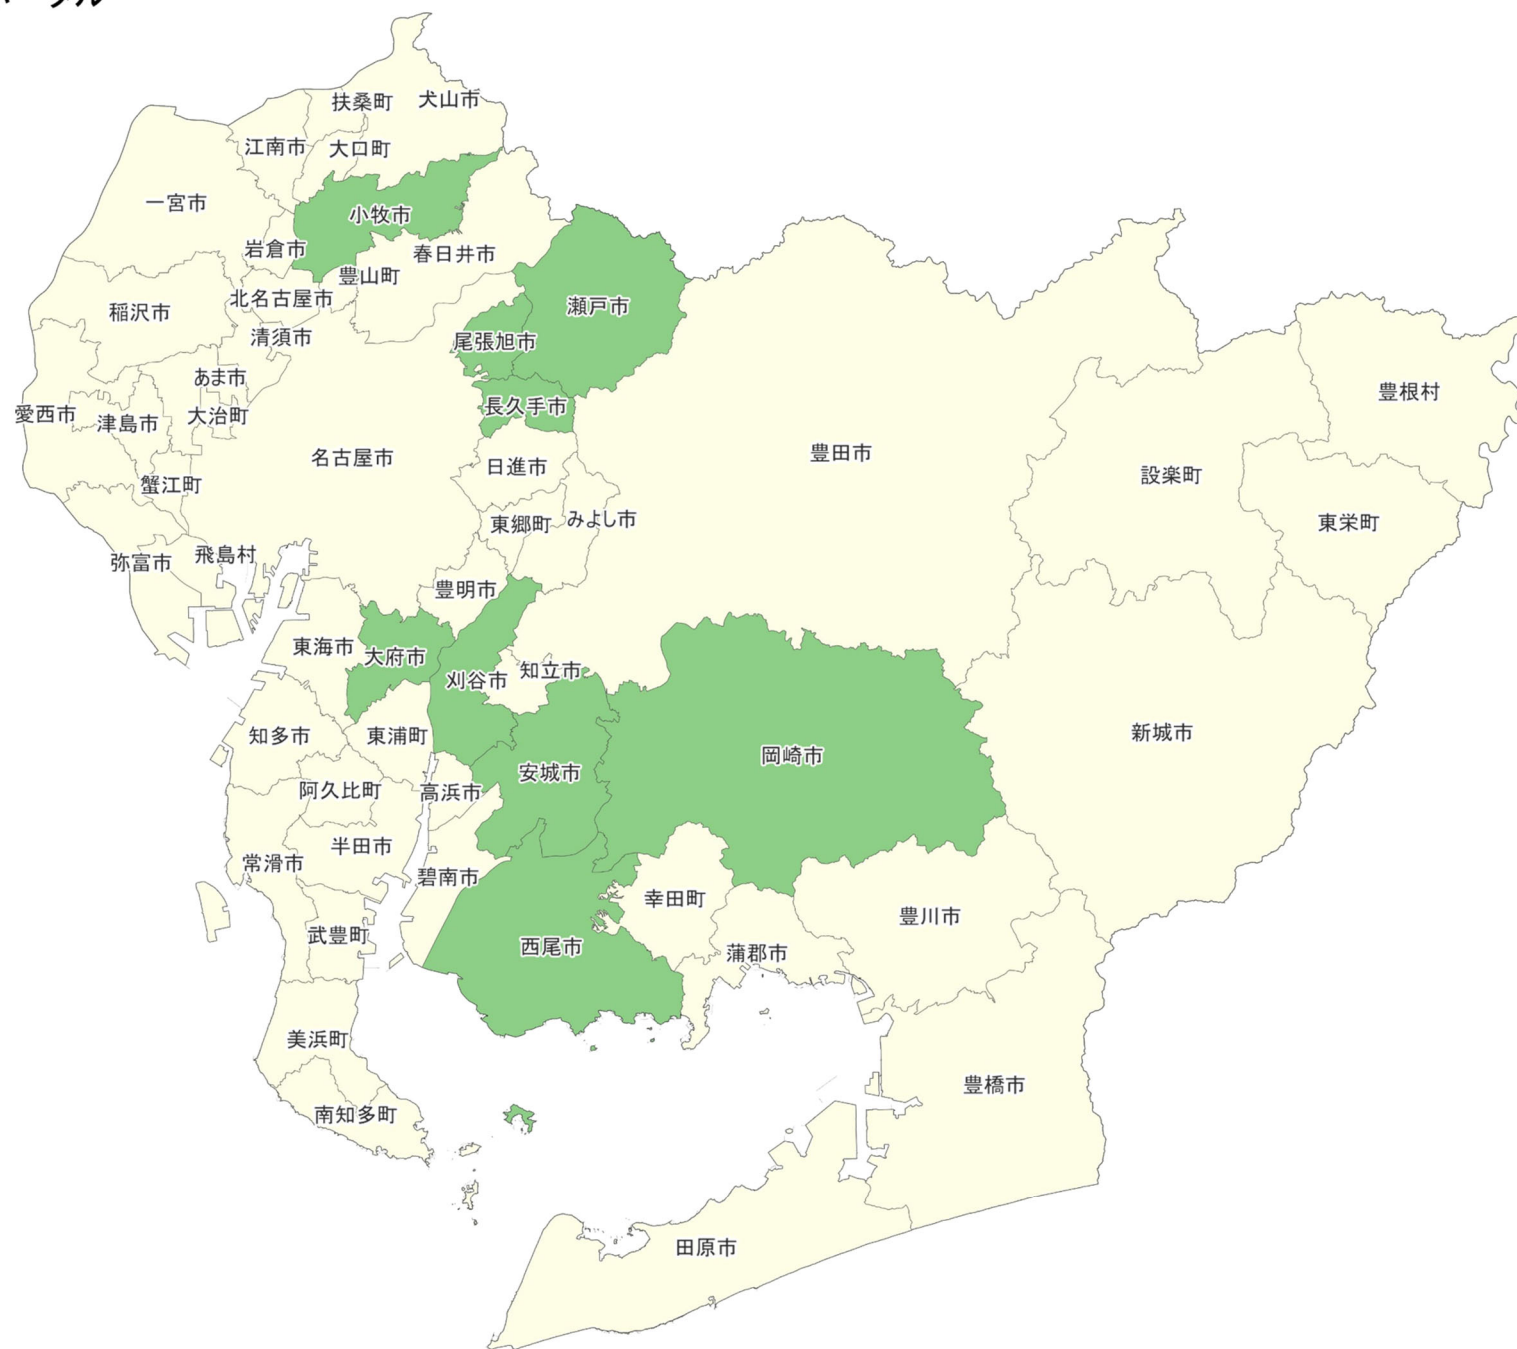

23_愛知県

住民等向けポータル

デジタル実装タイプでの
採択状況

■ 採択あり

■ 採択なし