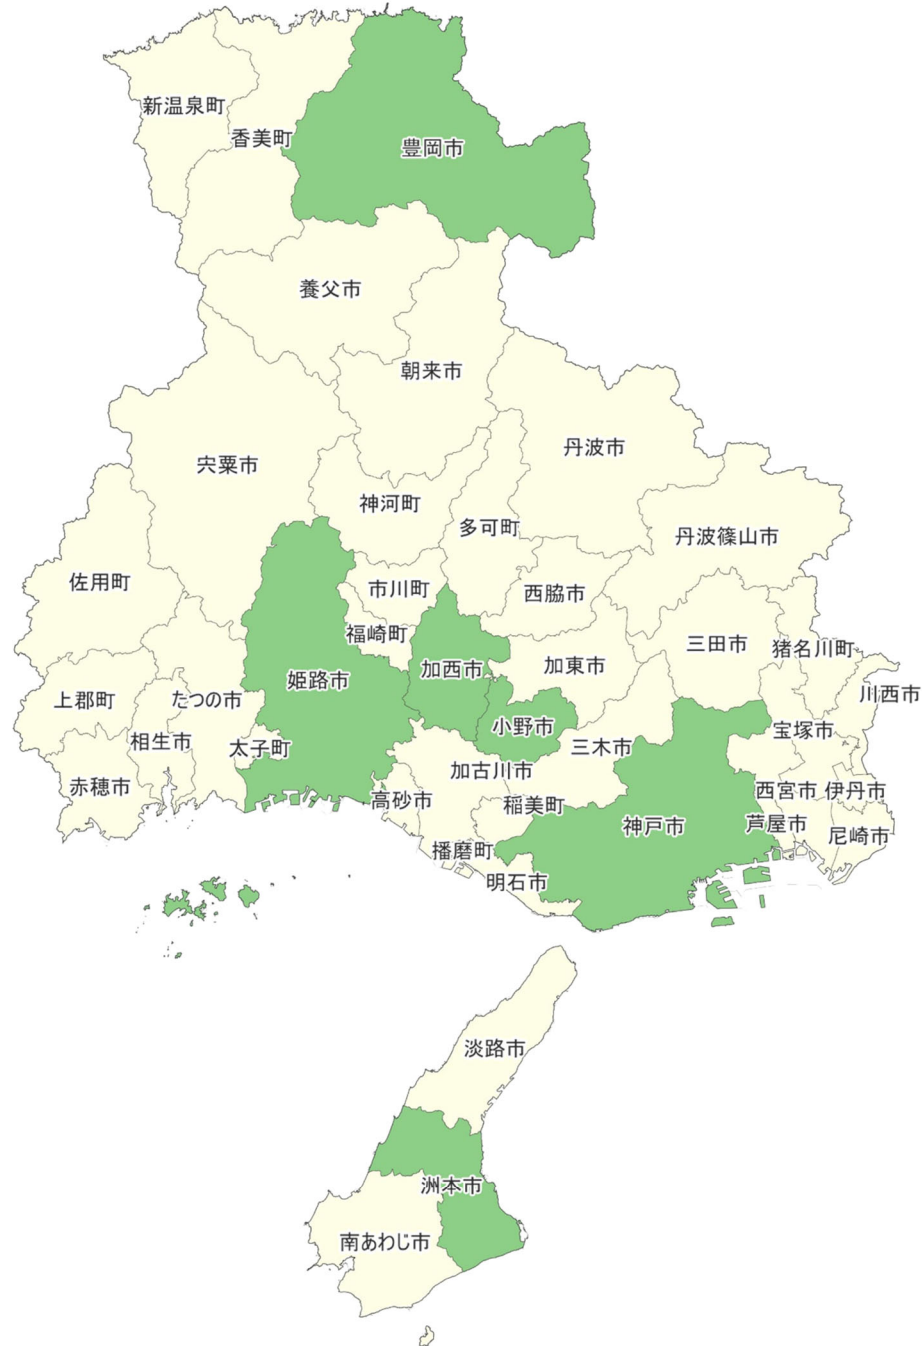

28_兵庫県

住民等向けポータル

デジタル実装タイプでの
採択状況

■ 採択あり

■ 採択なし