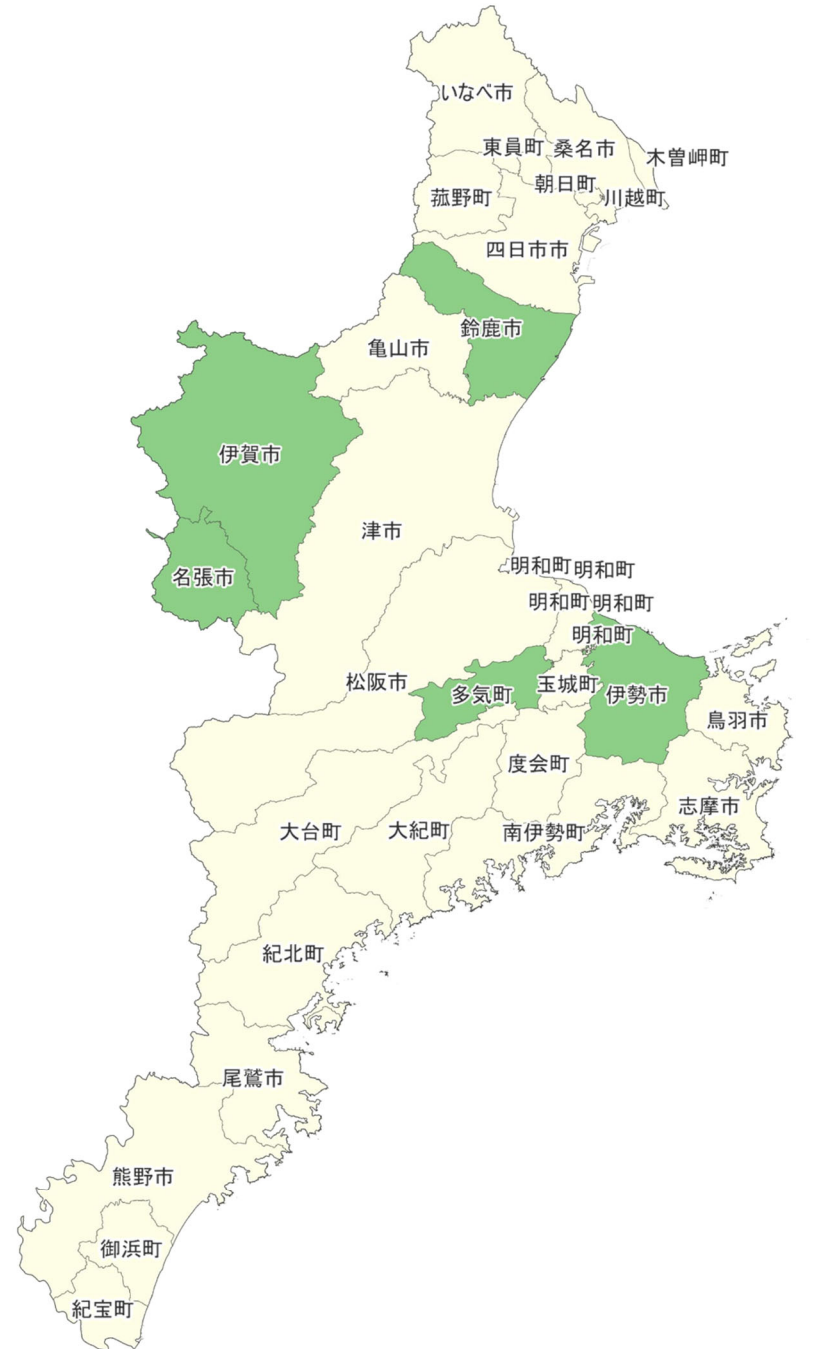

5_近畿

住民等向けポータル

デジタル実装タイプでの
採択状況

- 採択あり
- 採択なし

24_三重県

住民等向けポータル

デジタル実装タイプでの
採択状況

■ 採択あり

■ 採択なし

25_滋賀県

住民等向けポータル

デジタル実装タイプでの
採択状況

■ 採択あり

■ 採択なし

26_京都府

住民等向けポータル