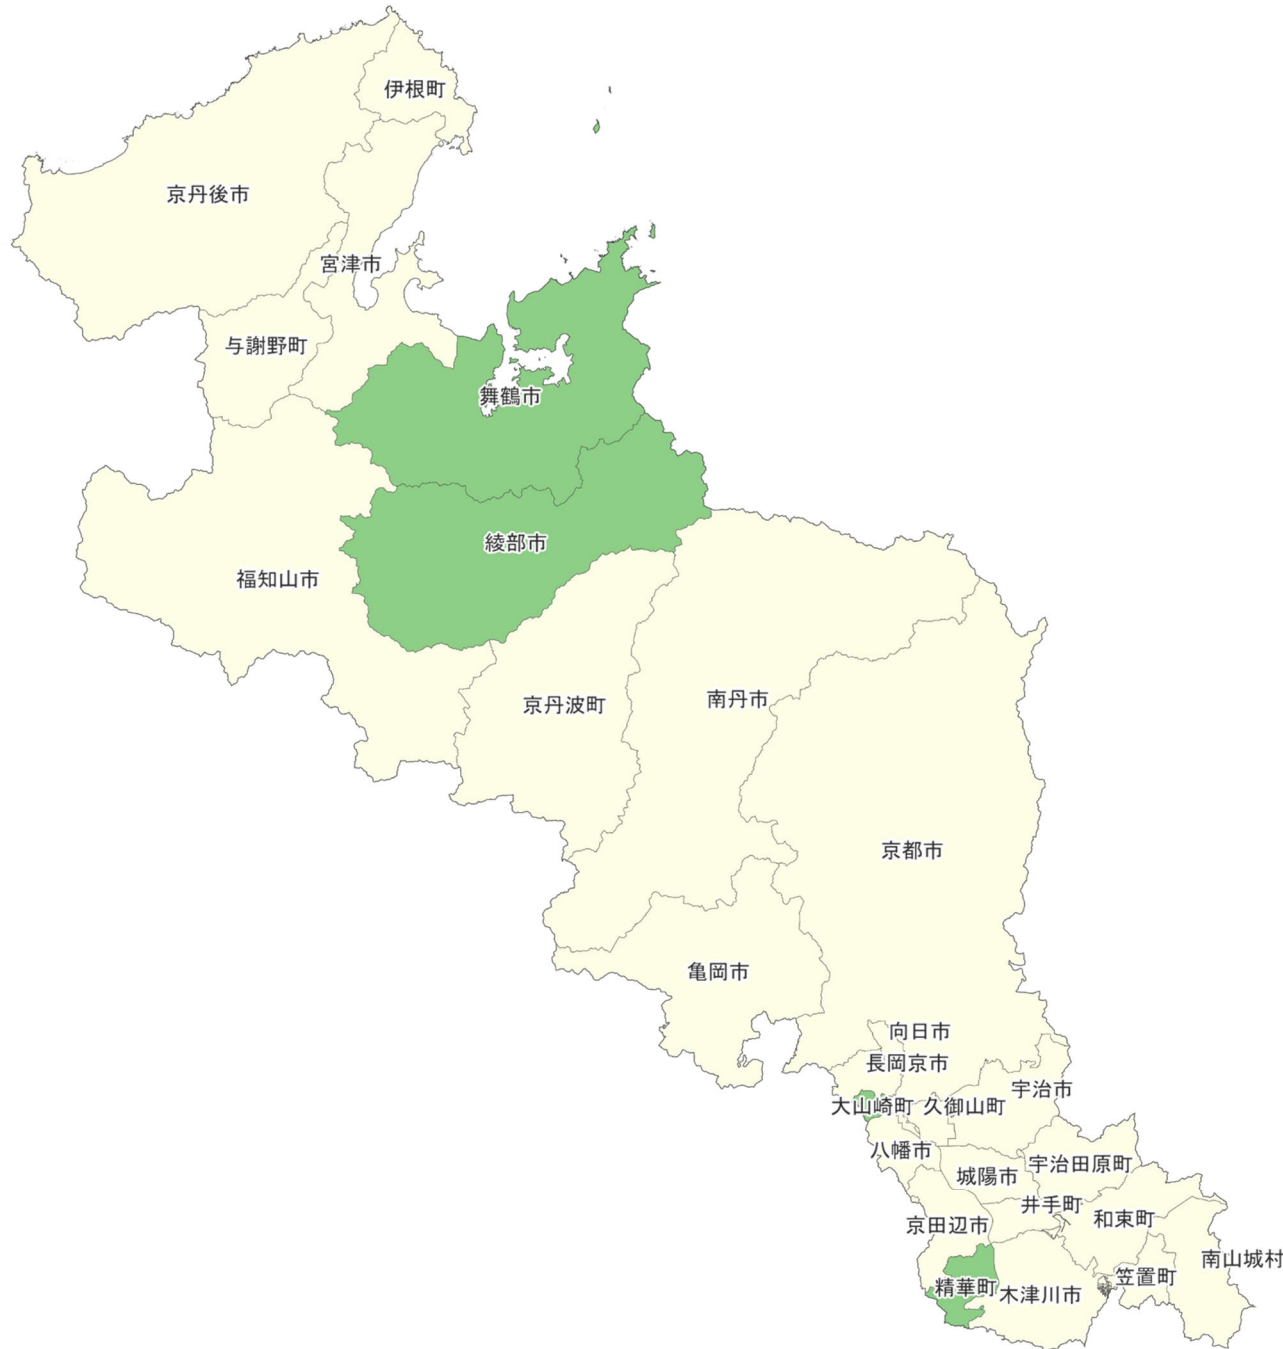

■ 採択なし

25_滋賀県

住民等向けポータル

デジタル実装タイプでの
採択状況

■ 採択あり

■ 採択なし

26_京都府

住民等向けポータル