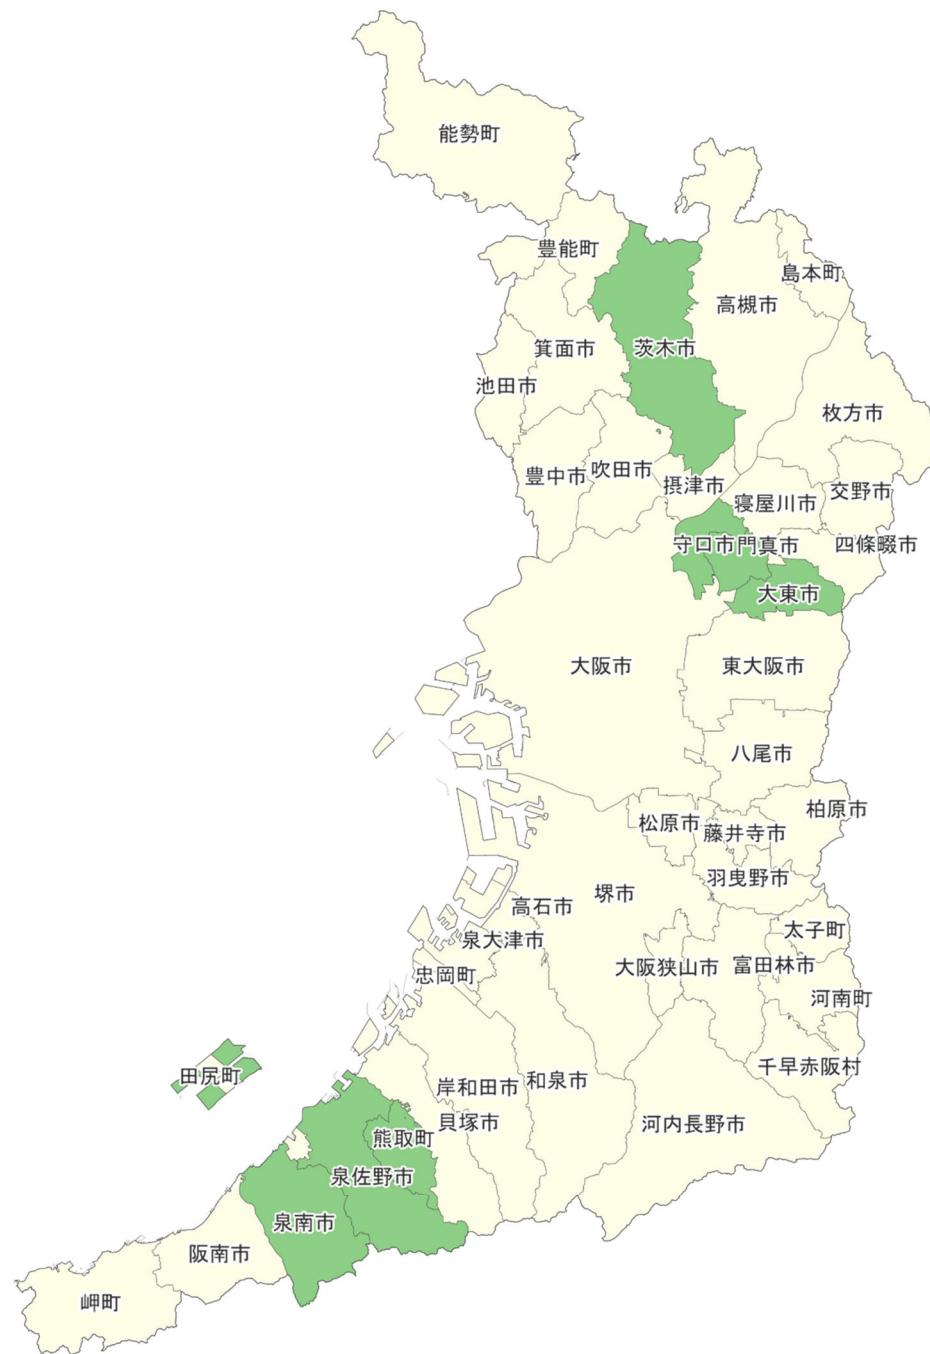

デジタル実装タイプでの
採択状況

- 採択あり
- 採択なし

27_大阪府

住民等向けポータル

デジタル田園都市国家構想
DIGIDEN

デジタル実装タイプでの
採択状況

■ 採択あり

■ 採択なし