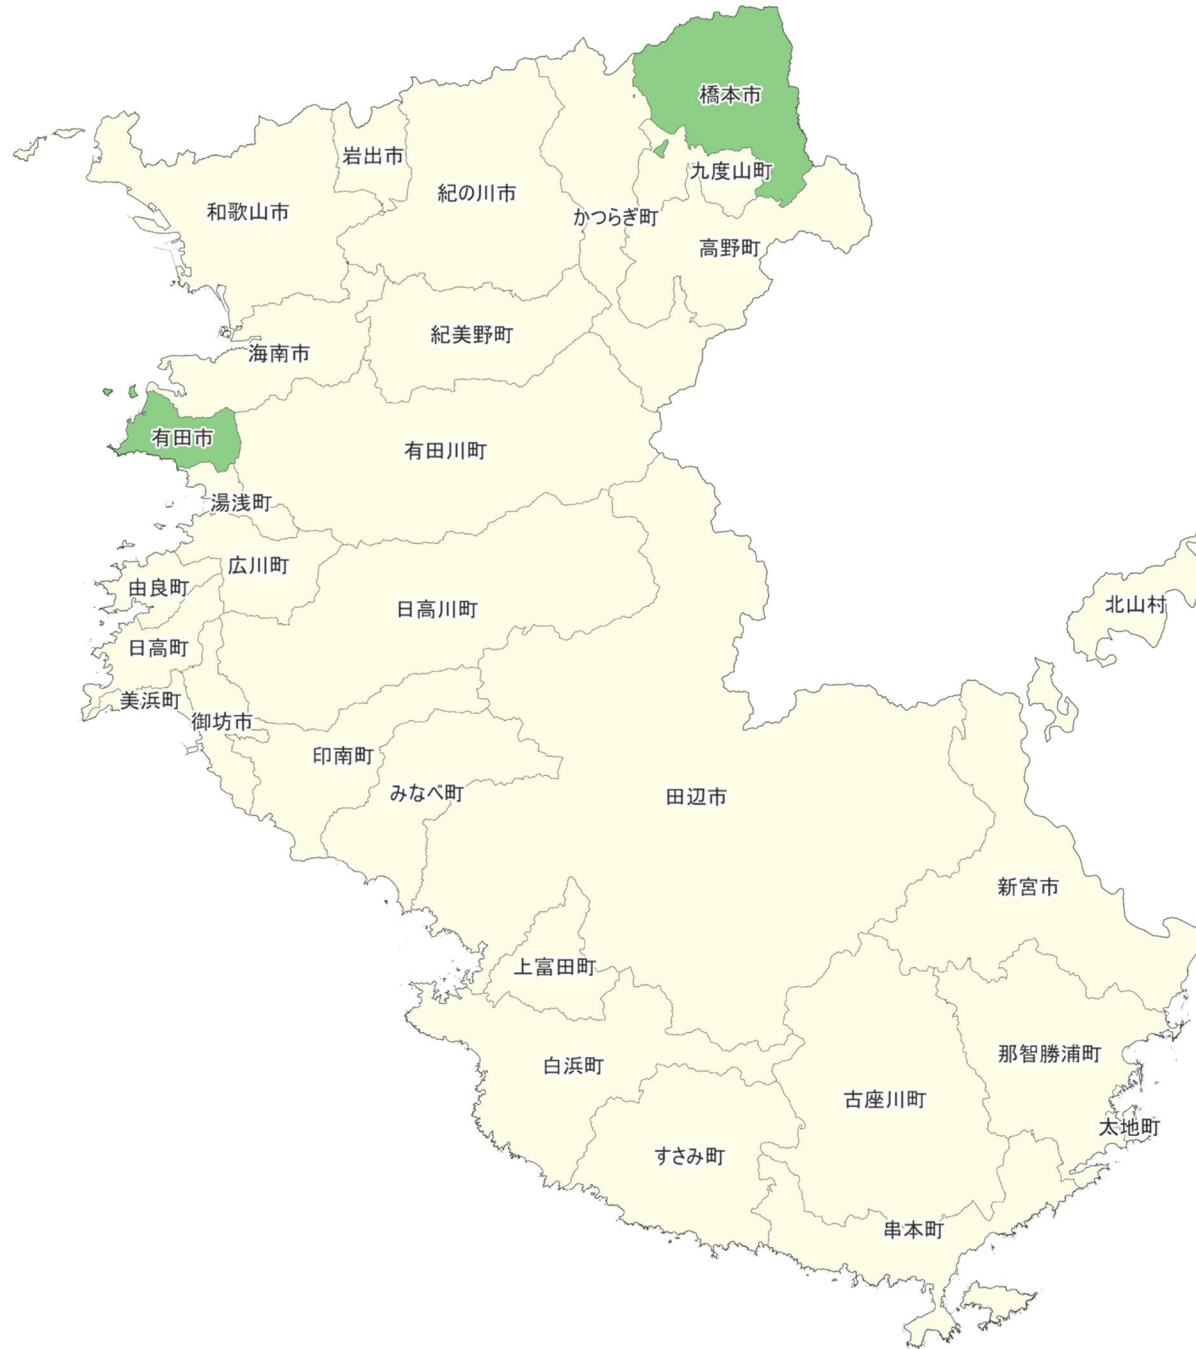

30_和歌山県

住民等向けポータル

デジタル田園都市国家構想
DIGIDEN

デジタル実装タイプでの
採択状況

■ 採択あり

■ 採択なし