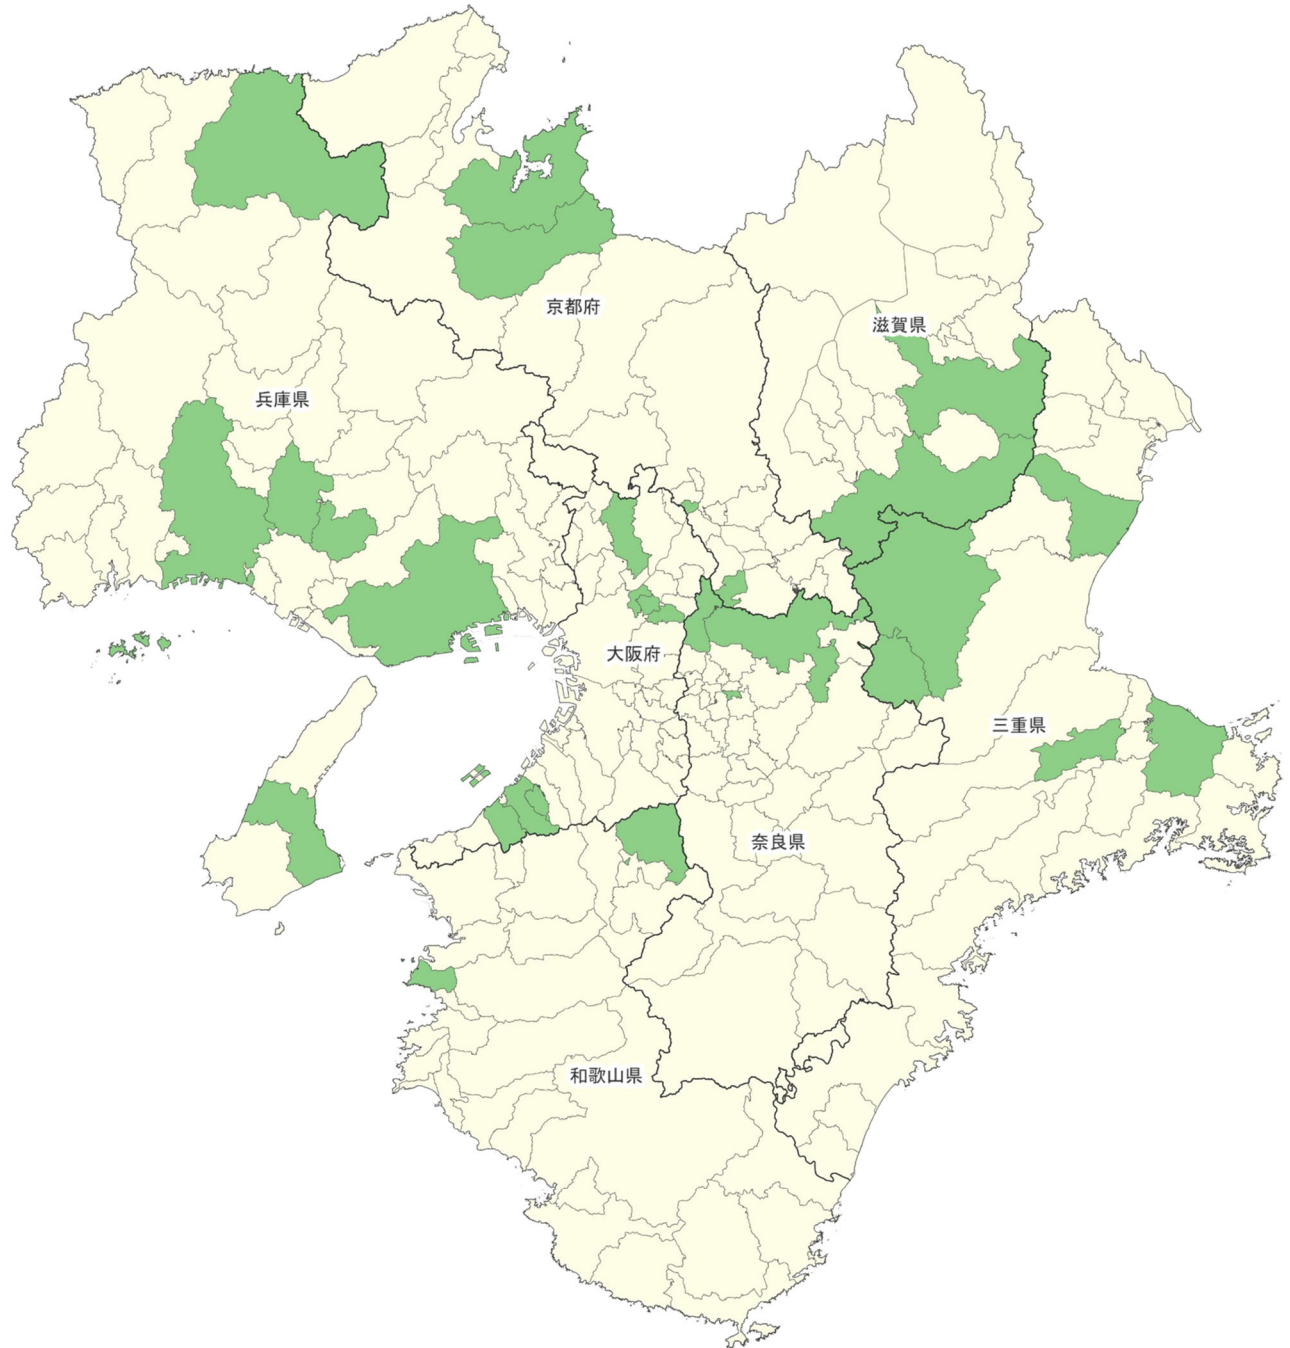

5_近畿

住民等向けポータル

デジタル実装タイプでの
採択状況

- 採択あり
- 採択なし

24_三重県

住民等向けポータル

デジタル実装タイプでの
採択状況

■ 採択あり

■ 採択なし

25_滋賀県

住民等向けポータル

デジタル実装タイプでの
採択状況

■ 採択あり

■ 採択なし

26_京都府

住民等向けポータル