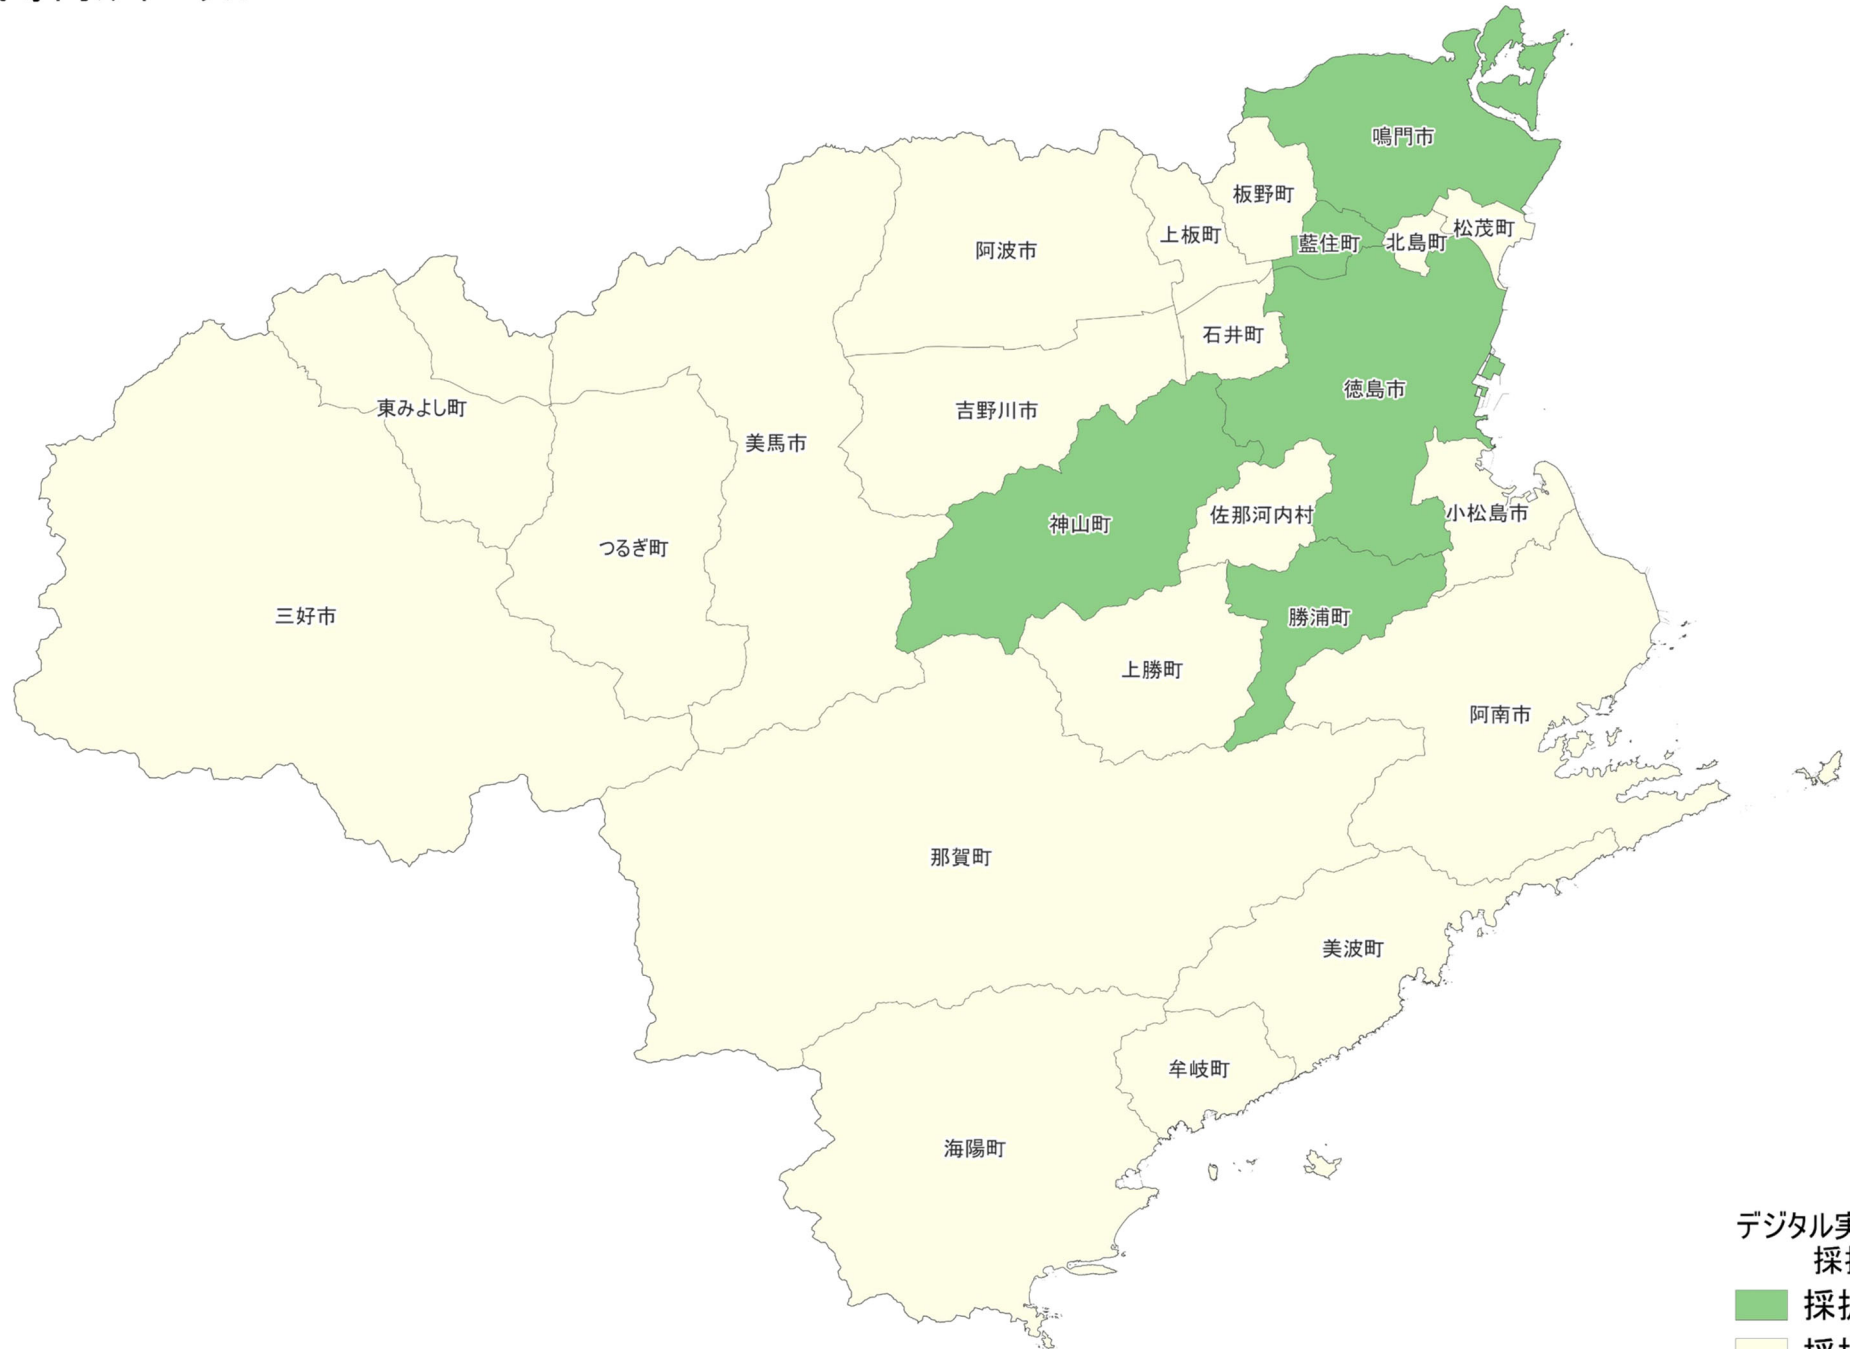

- 採択あり
- 採択なし

34_広島県

住民等向けポータル

35_山口県

住民等向けポータル

36_徳島県

住民等向けポータル

37_香川県