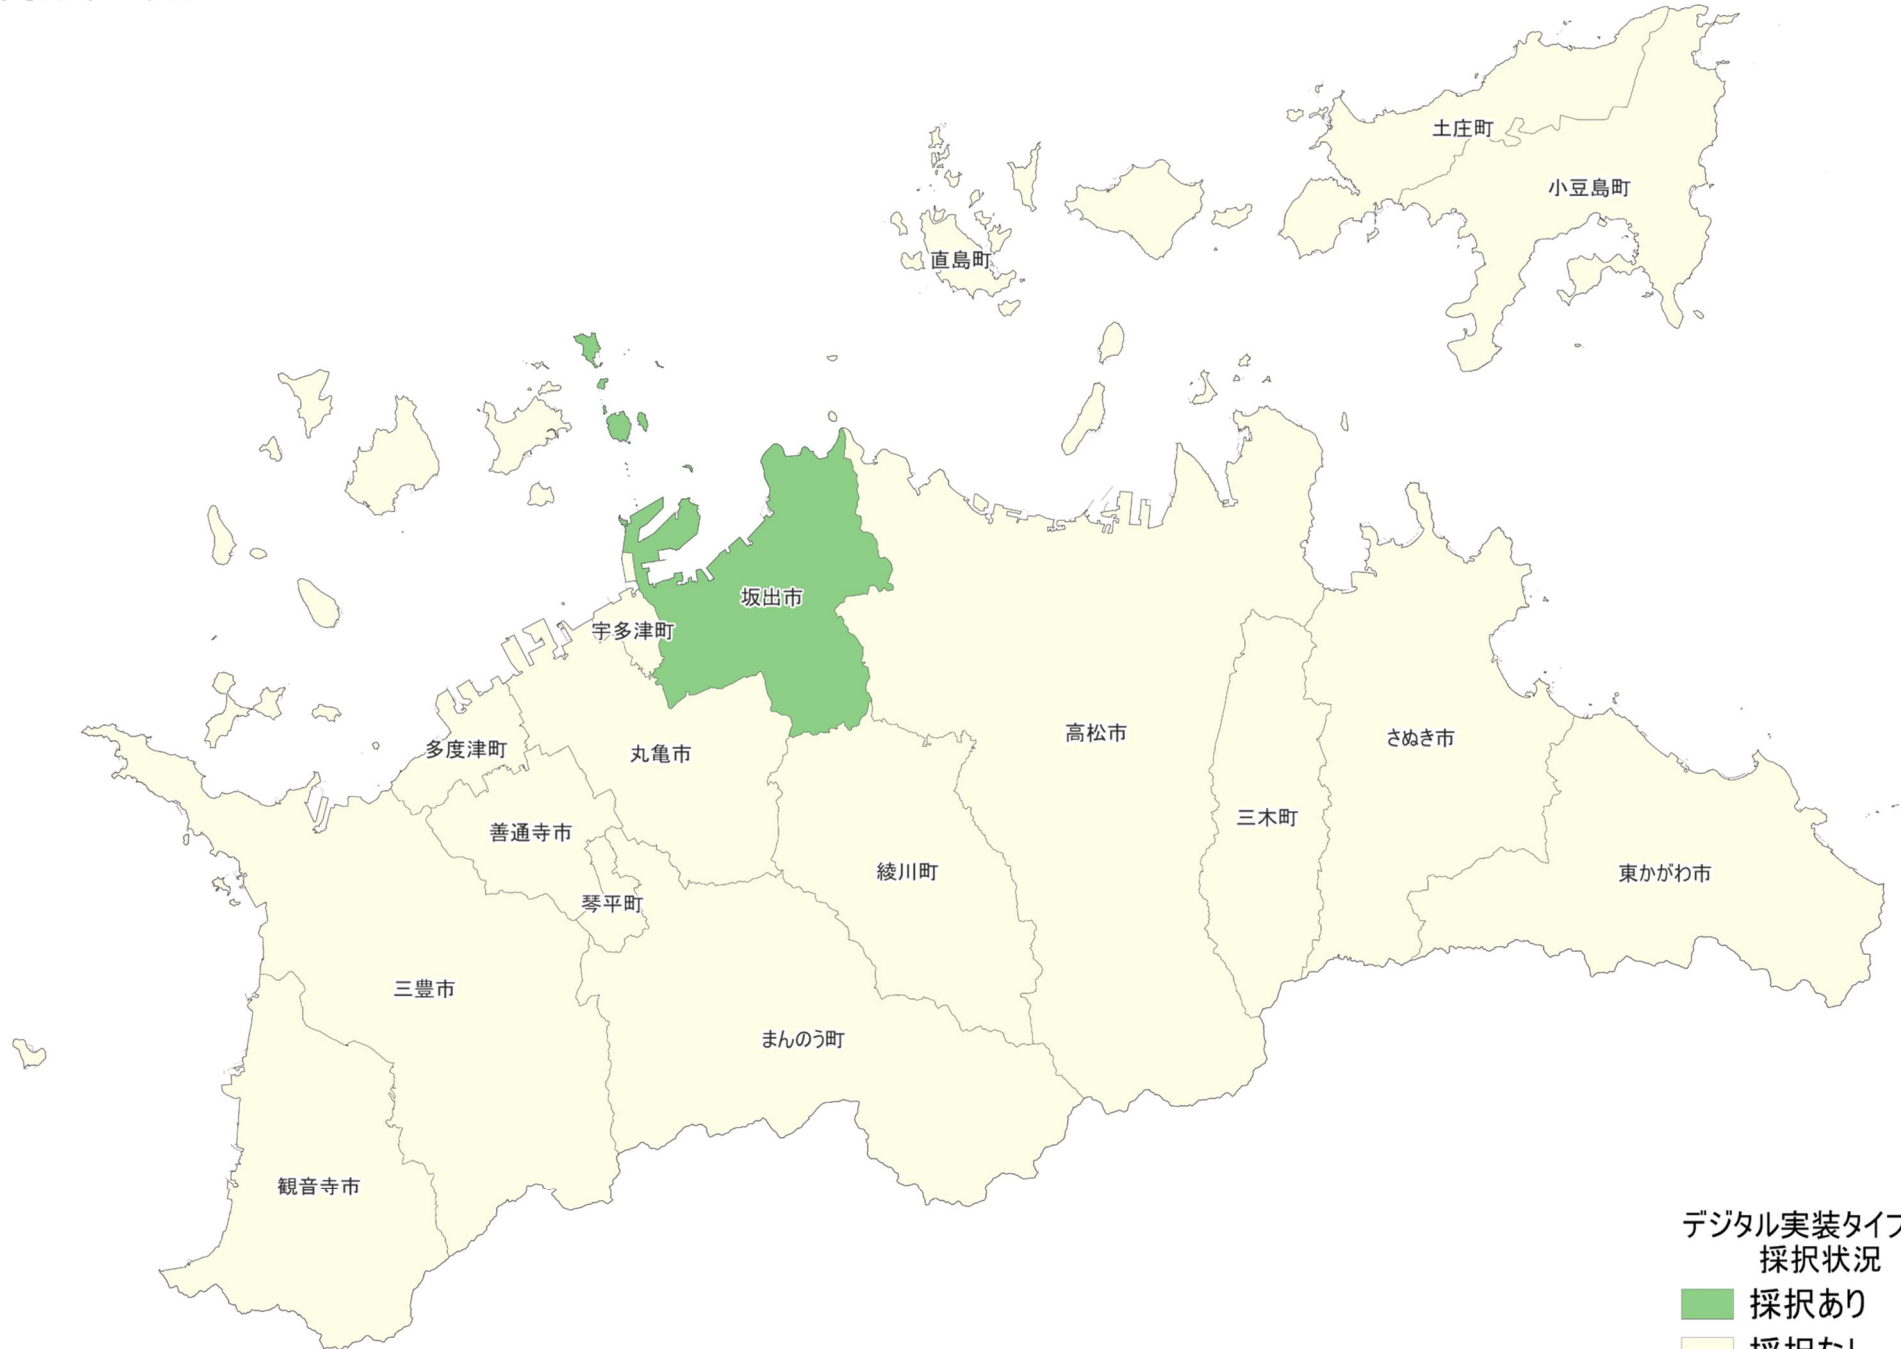

37_香川県

住民等向けポータル