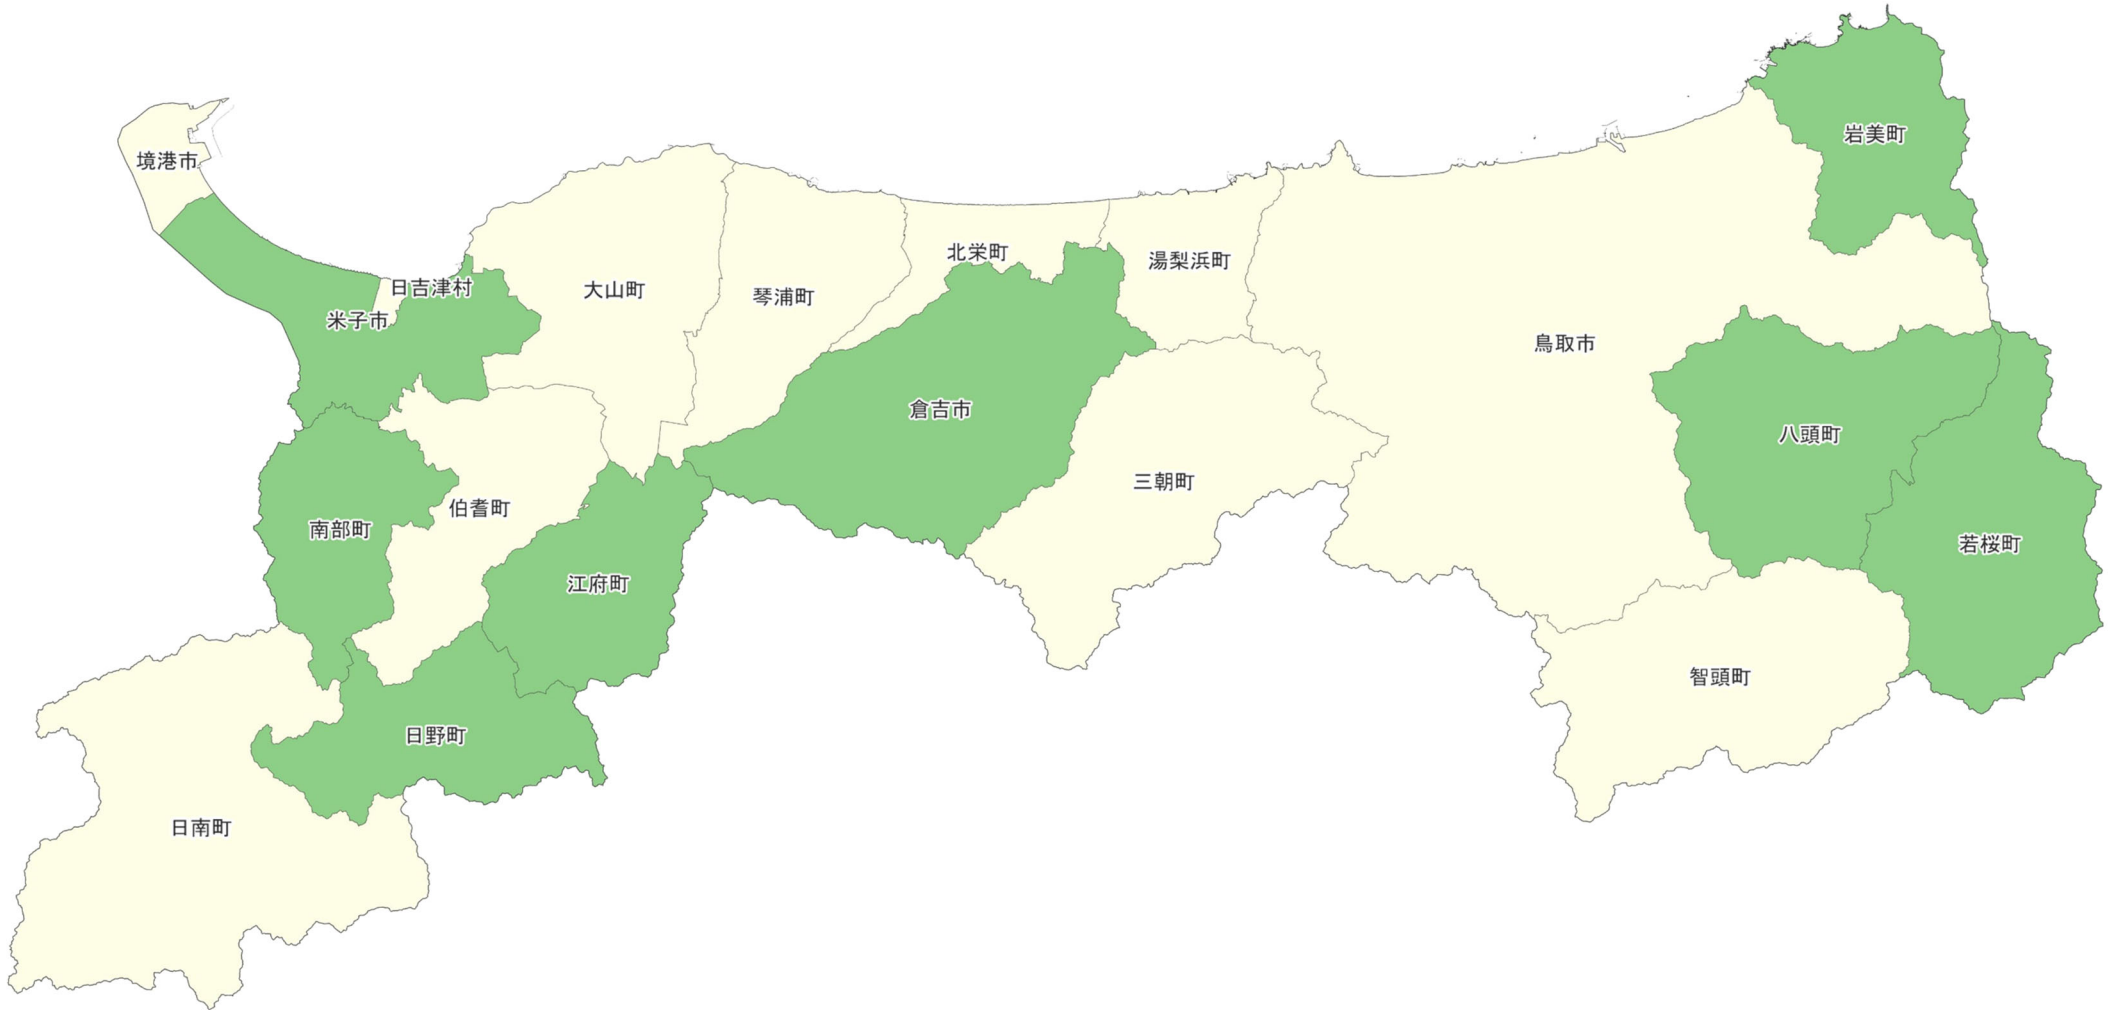

6_中国・四国

住民等向けポータル

デジタル実装タイプでの
採択状況
■ 採択あり
■ 採択なし

31_鳥取県

住民等向けポータル

デジタル田園都市国家構想
DIGIDEN

デジタル実装タイプでの
採択状況

■ 採択あり

■ 採択なし

32_島根県

住民等向けポータル

デジタル実装タイプでの
採択状況

- 採択あり
- 採択なし

33_岡山県

住民等向けポータル

デジタル実装タイプでの
採択状況

- 採択あり
- 採択なし

34_広島県

住民等向けポータル

35_山口県

住民等向けポータル

36_徳島県

住民等向けポータル

37_香川県