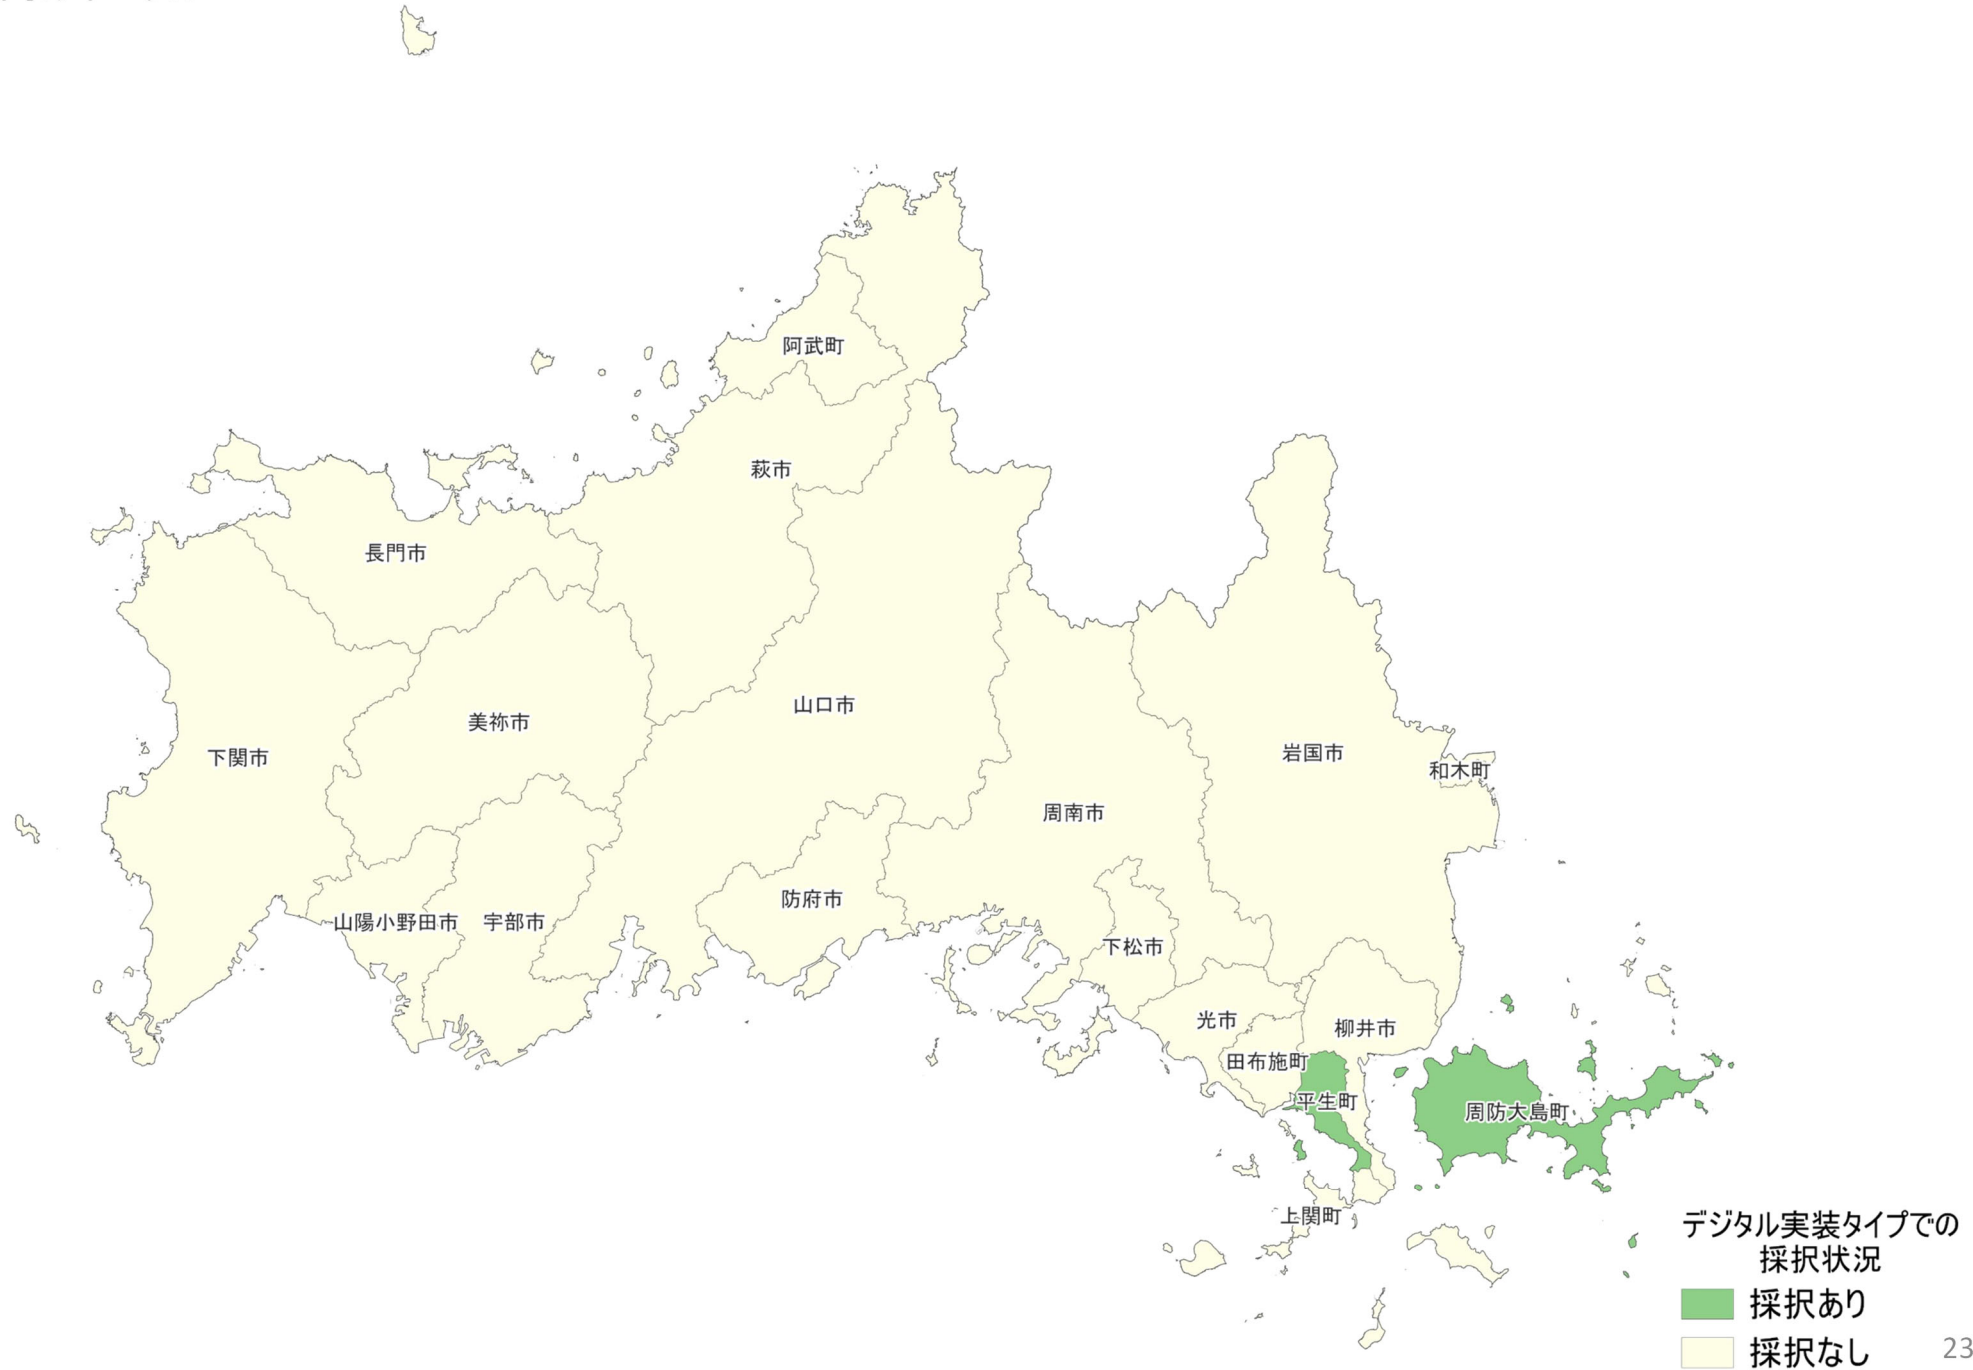

- 採択あり
- 採択なし

34_広島県

住民等向けポータル

35_山口県

住民等向けポータル

36_徳島県

住民等向けポータル

37_香川県