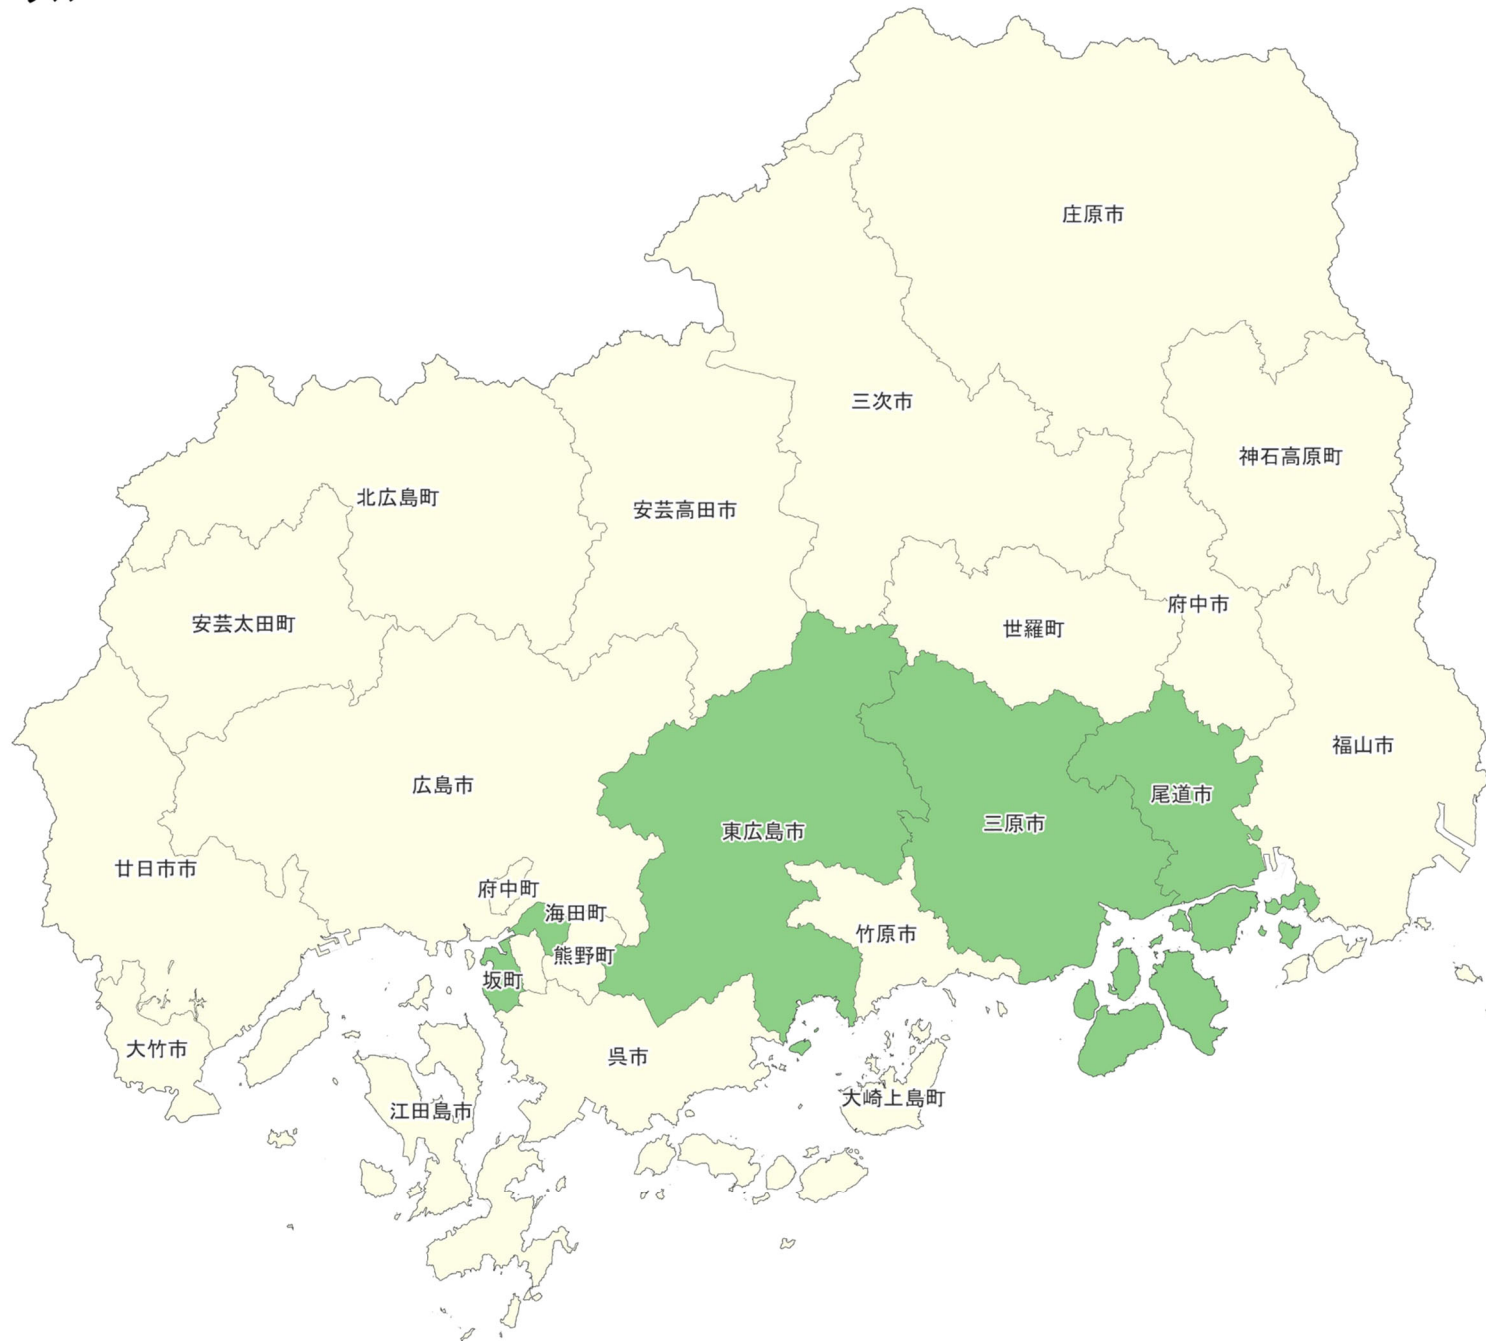

■ 採択なし

32_島根県

住民等向けポータル

デジタル実装タイプでの
採択状況

- 採択あり
- 採択なし

33_岡山県

住民等向けポータル

デジタル実装タイプでの
採択状況

- 採択あり
- 採択なし

34_広島県

住民等向けポータル

35_山口県

住民等向けポータル

36_徳島県

住民等向けポータル

37_香川県