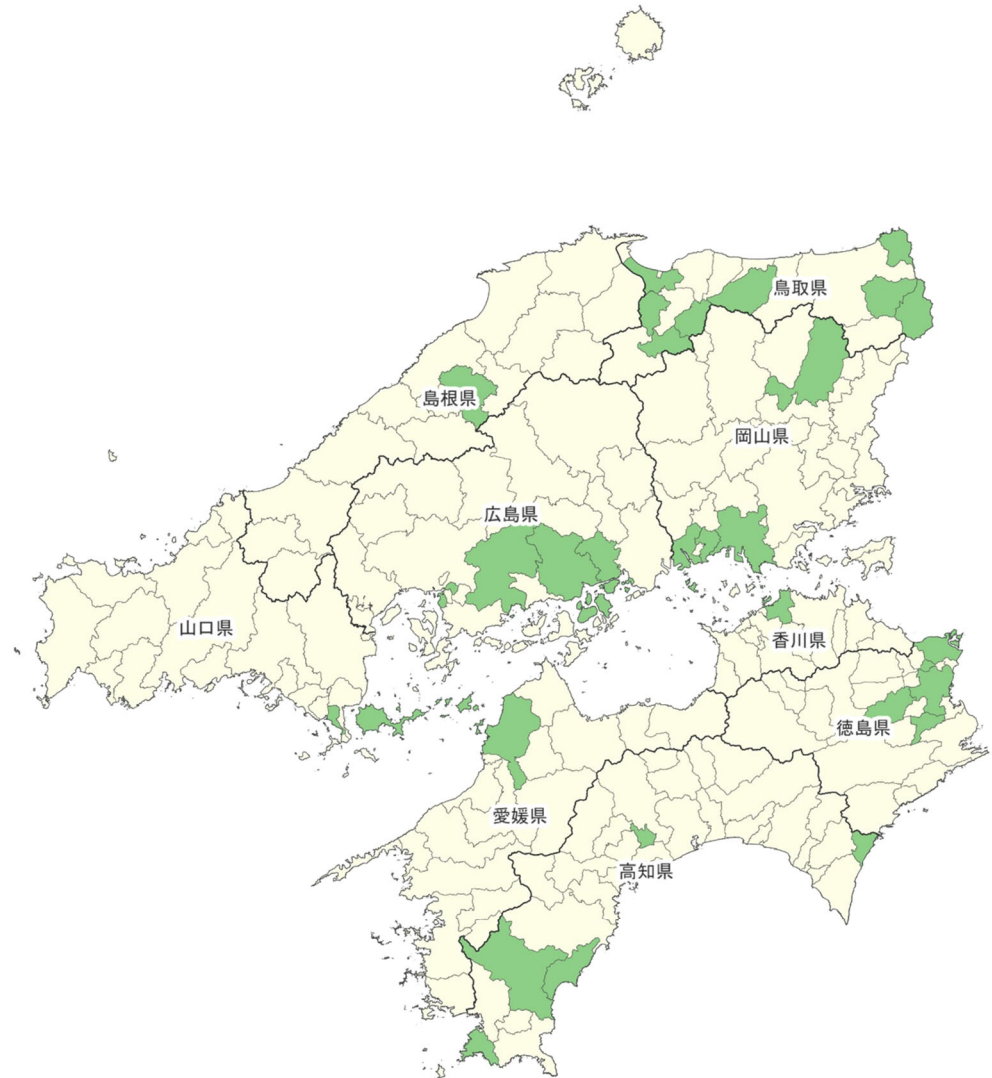

6_中国・四国

住民等向けポータル

デジタル実装タイプでの
採択状況
■ 採択あり
■ 採択なし

31_鳥取県

住民等向けポータル

デジタル田園都市国家構想
DIGIDEN

デジタル実装タイプでの
採択状況

■ 採択あり

■ 採択なし

32_島根県

住民等向けポータル

デジタル実装タイプでの
採択状況

- 採択あり
- 採択なし

33_岡山県

住民等向けポータル

デジタル実装タイプでの
採択状況

- 採択あり
- 採択なし

34_広島県

住民等向けポータル

35_山口県

住民等向けポータル

36_徳島県

住民等向けポータル

37_香川県