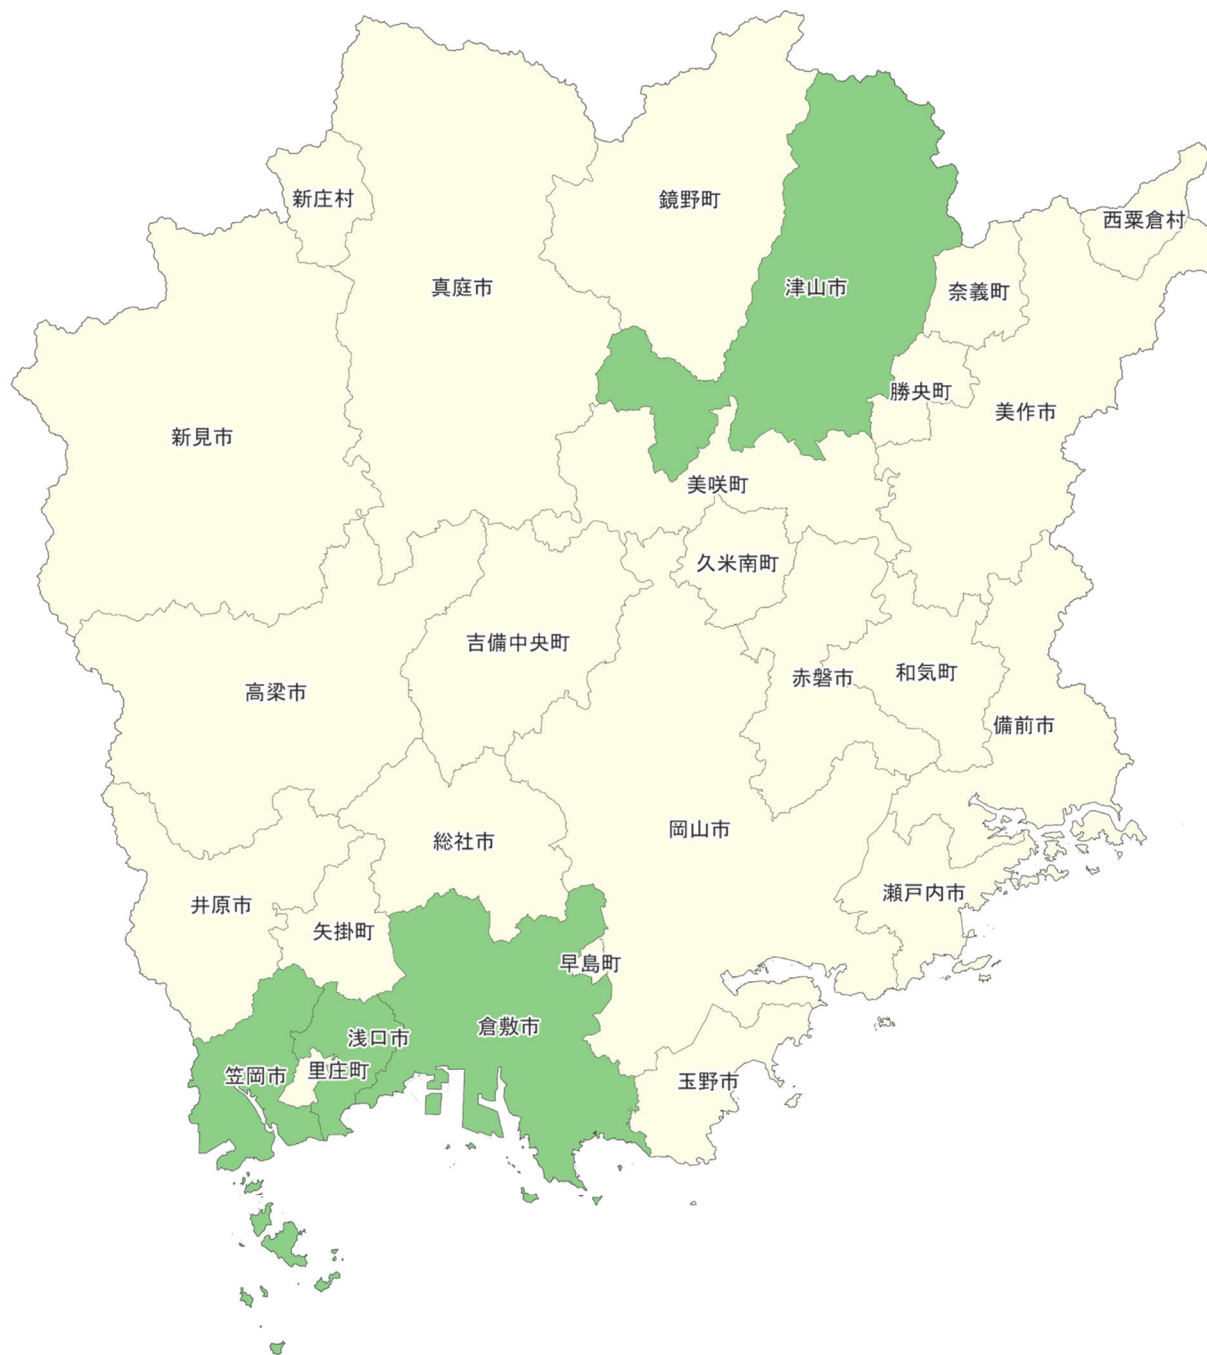

■ 採択なし

32_島根県

住民等向けポータル

デジタル実装タイプでの
採択状況

- 採択あり
- 採択なし

33_岡山県

住民等向けポータル

デジタル実装タイプでの
採択状況

- 採択あり
- 採択なし

34_広島県

住民等向けポータル

35_山口県

住民等向けポータル

36_徳島県

住民等向けポータル

37_香川県