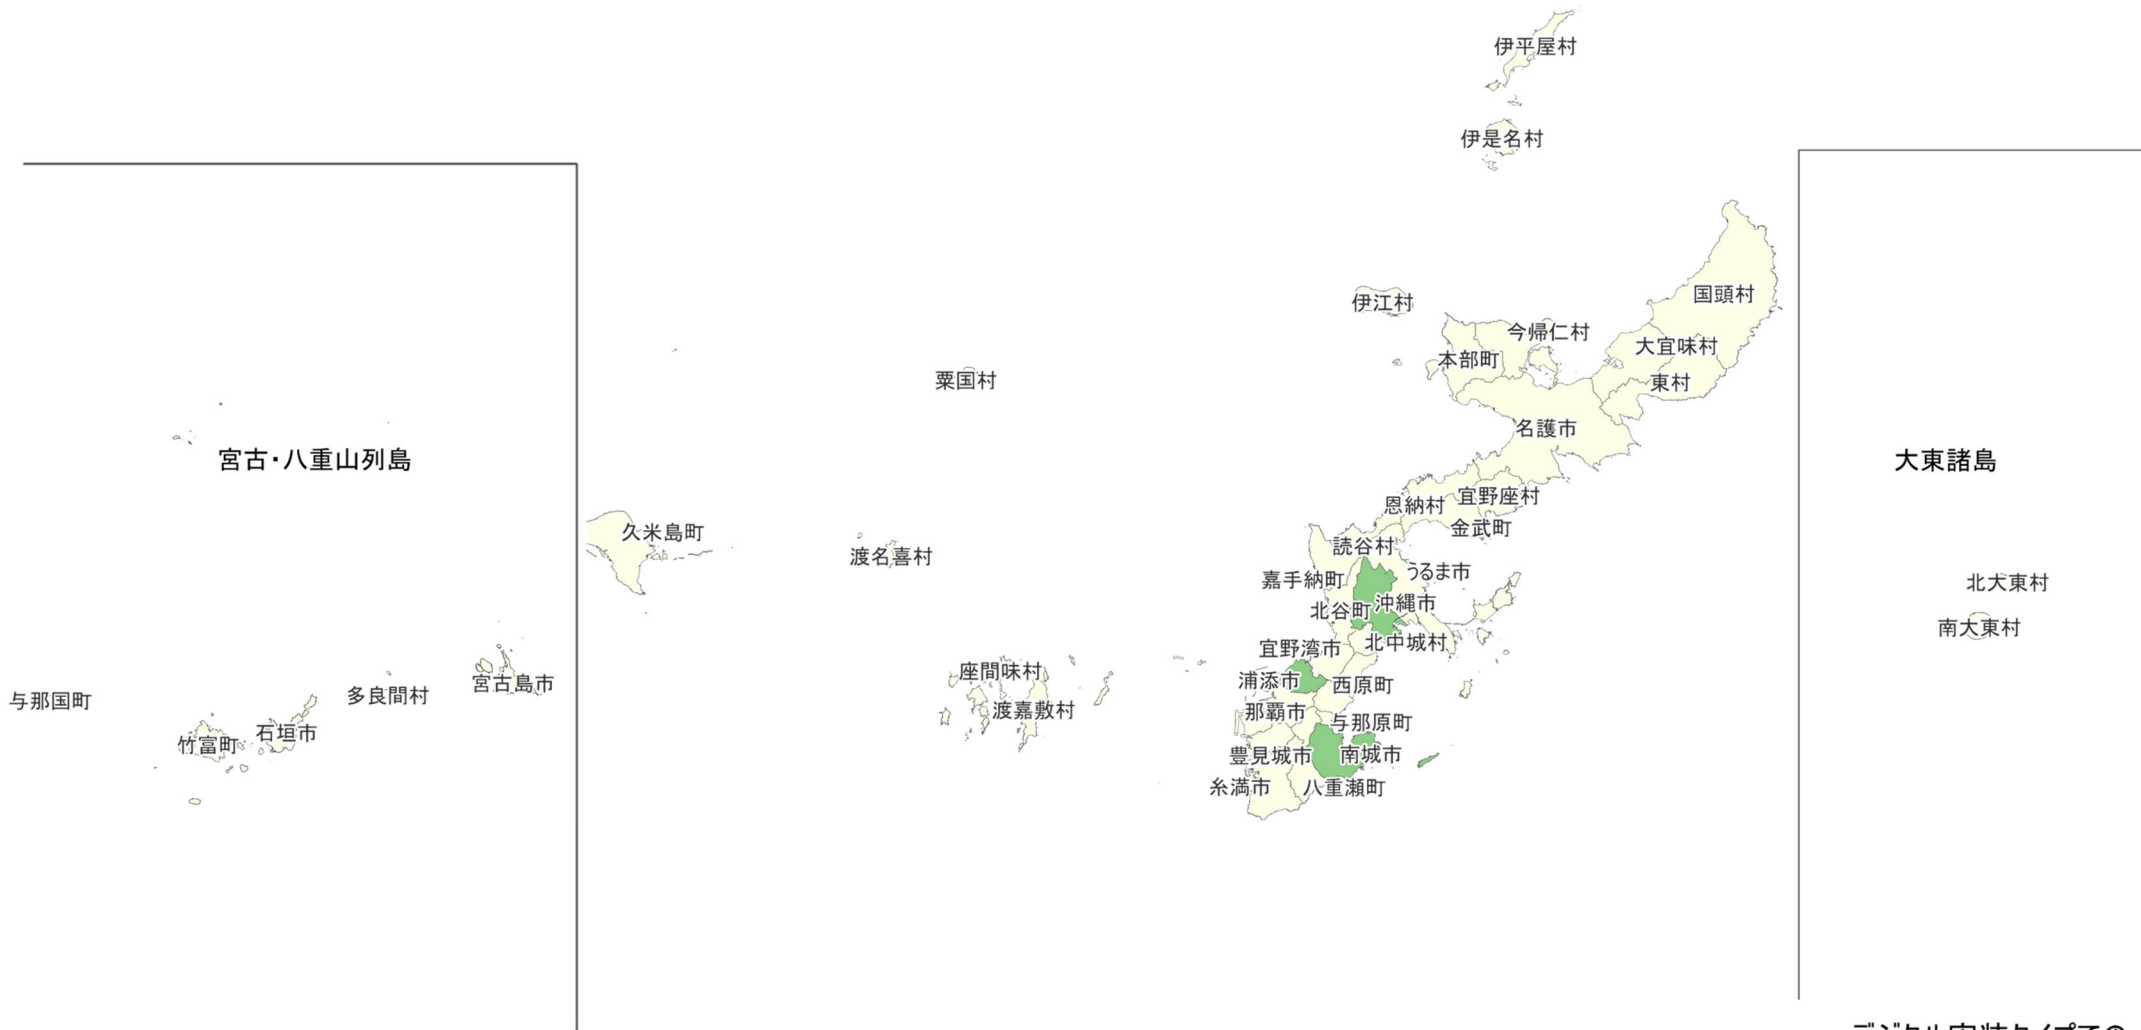

住民等向けポータル

デジタル田園都市国家構想
DIGIDEN

デジタル実装タイプでの
採択状況
■ 採択あり
■ 採択なし

47_沖縄県

住民等向けポータル

デジタル田園都市国家構想
DIGIDEN

デジタル実装タイプでの
採択状況

- 採択あり
- 採択なし