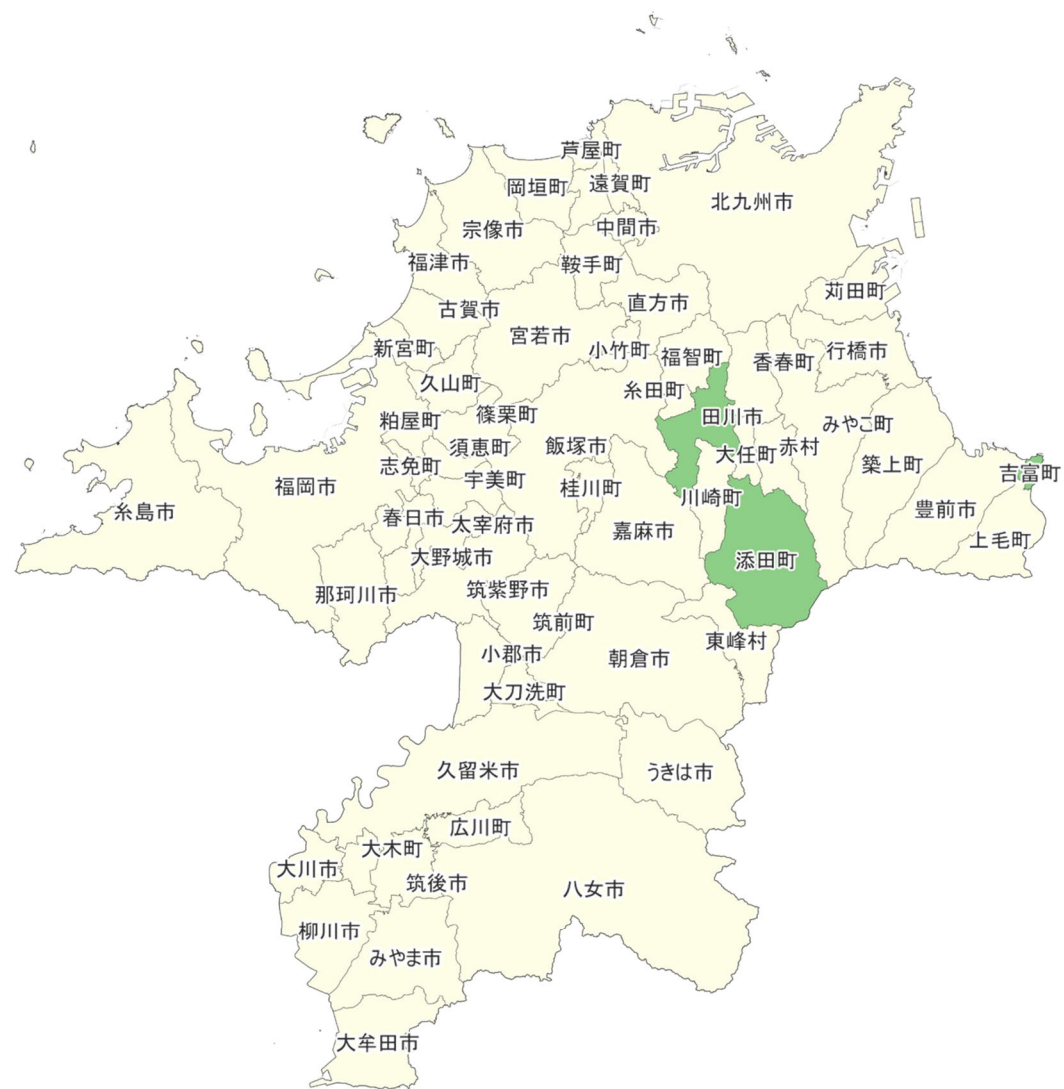

7_九州・沖縄

住民等向けポータル

デジタル田園都市国家構想
DIGIDEN

デジタル実装タイプでの
採択状況
■ 採択あり
■ 採択なし

40_福岡県

住民等向けポータル

デジタル実装タイプでの
採択状況
■ 採択あり
■ 採択なし

41_佐賀県

住民等向けポータル

デジタル実装タイプでの
採択状況

■ 採択あり

■ 採択なし

42_長崎県

住民等向けポータル

デジタル実装タイプでの
採択状況

■ 採択あり