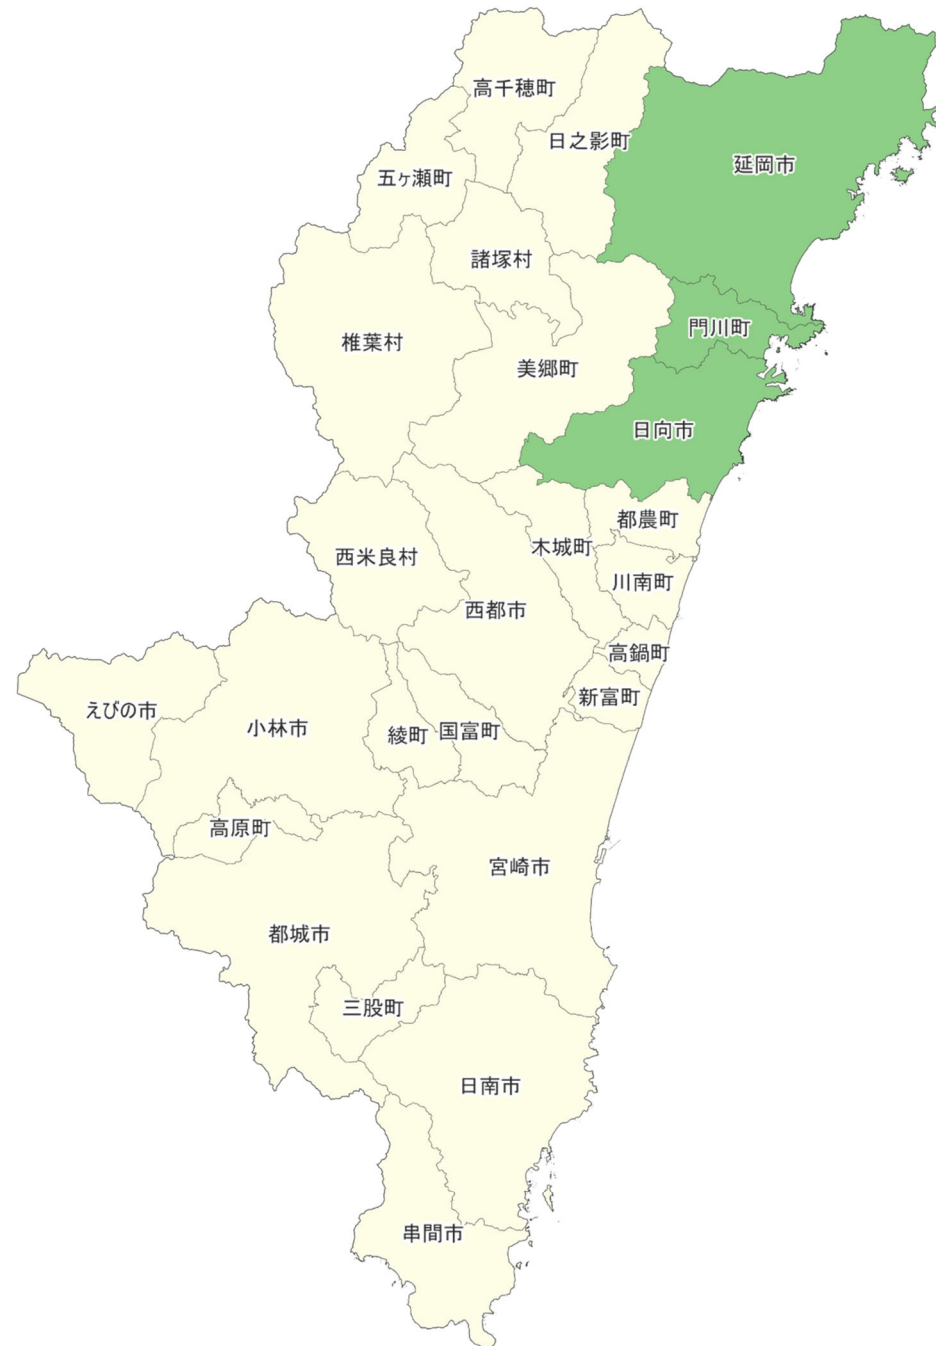

45_宮崎県

住民等向けポータル

デジタル実装タイプでの
採択状況

■ 採択あり

■ 採択なし