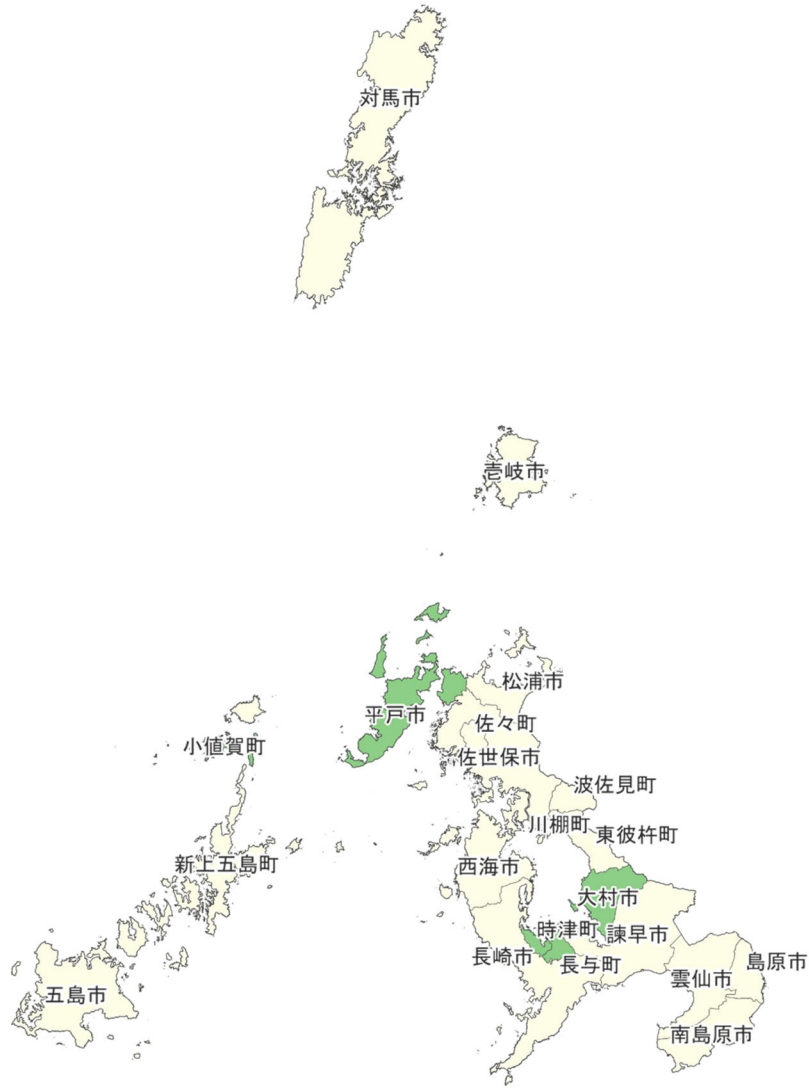

住民等向けポータル

デジタル実装タイプでの
採択状況

■ 採択あり

■ 採択なし

42_長崎県

住民等向けポータル

デジタル実装タイプでの
採択状況

■ 採択あり