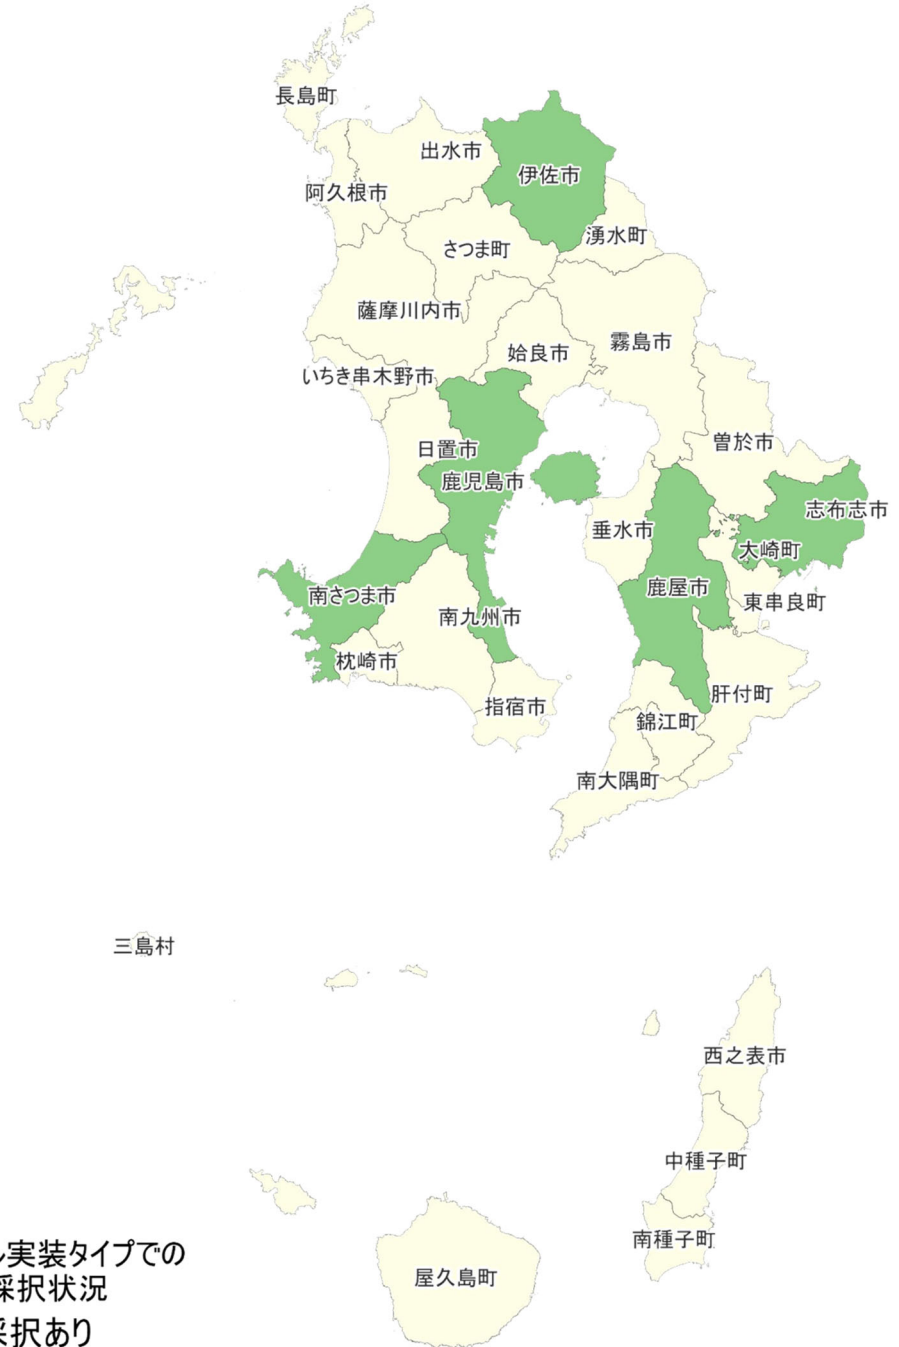

46_鹿児島県

住民等向けポータル

デジタル田園都市国家構想
DIGIDEN

デジタル実装タイプでの
採択状況
■ 採択あり
■ 採択なし