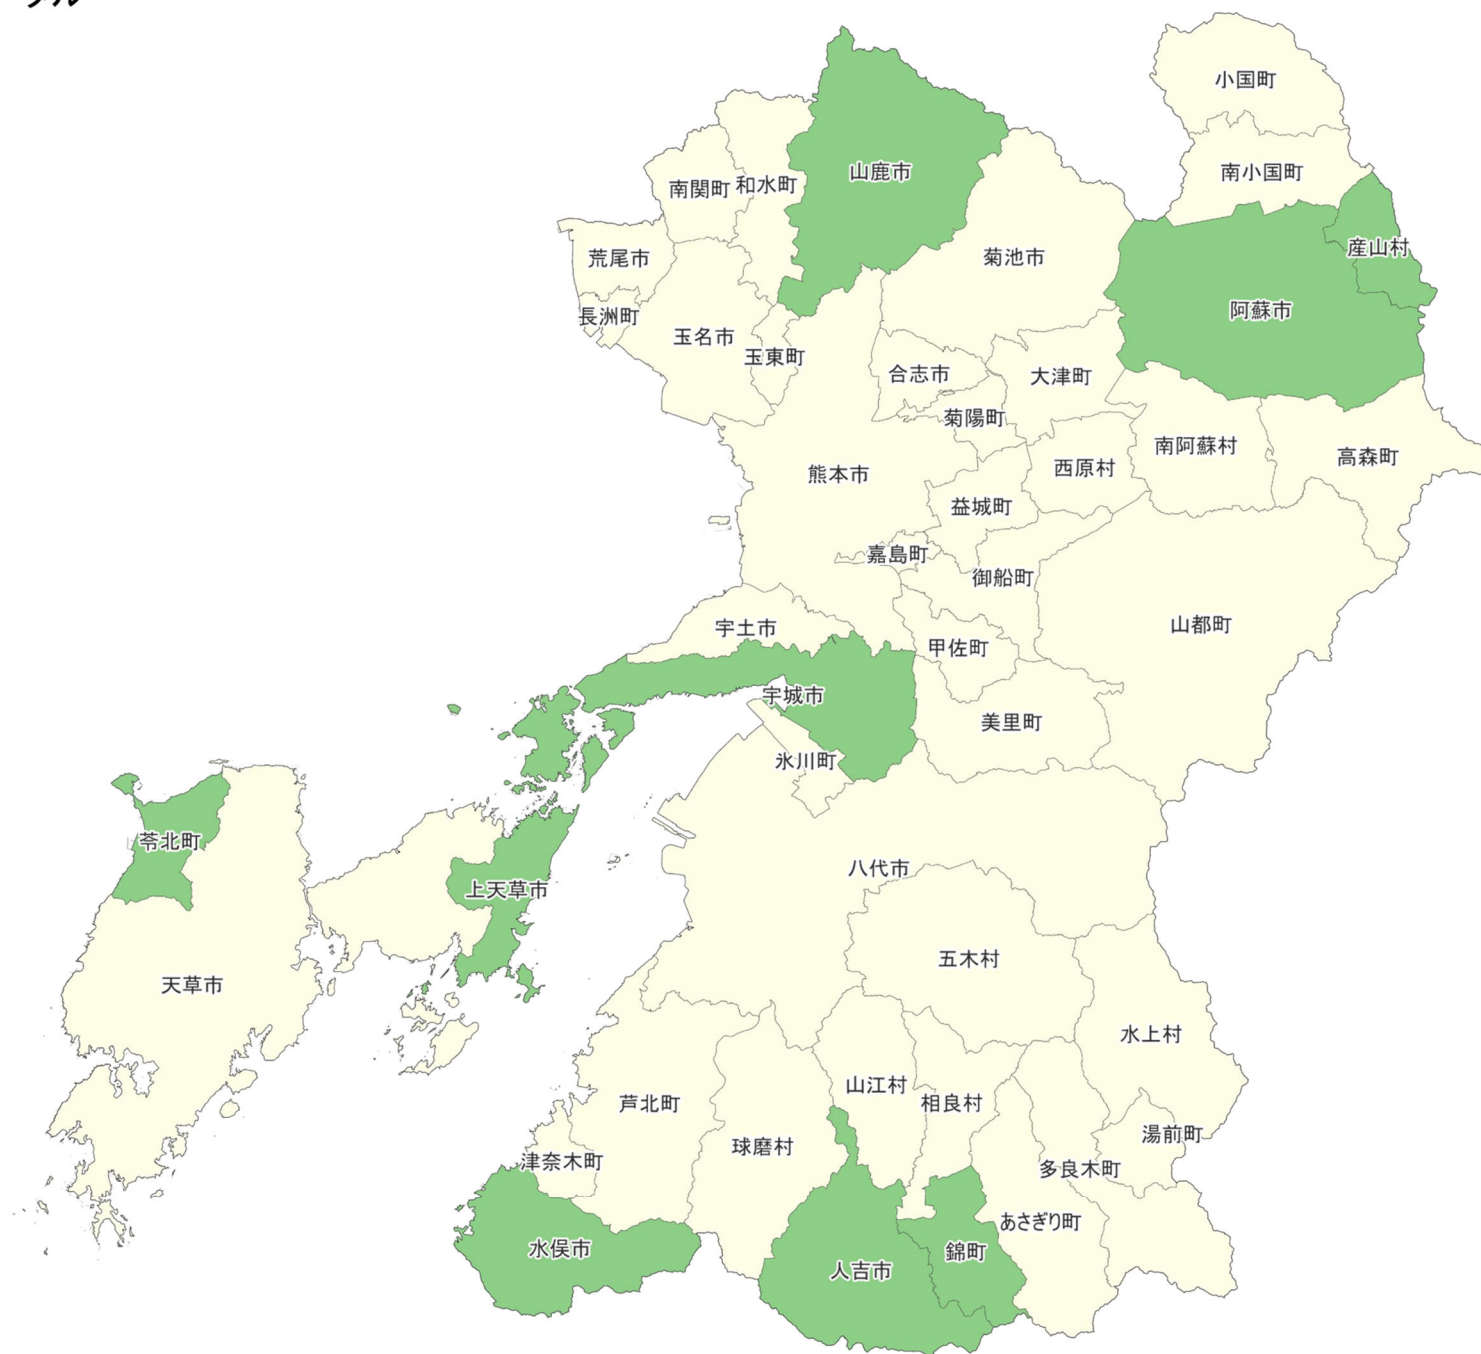

43_熊本県

住民等向けポータル

デジタル実装タイプでの
採択状況
■ 採択あり
■ 採択なし