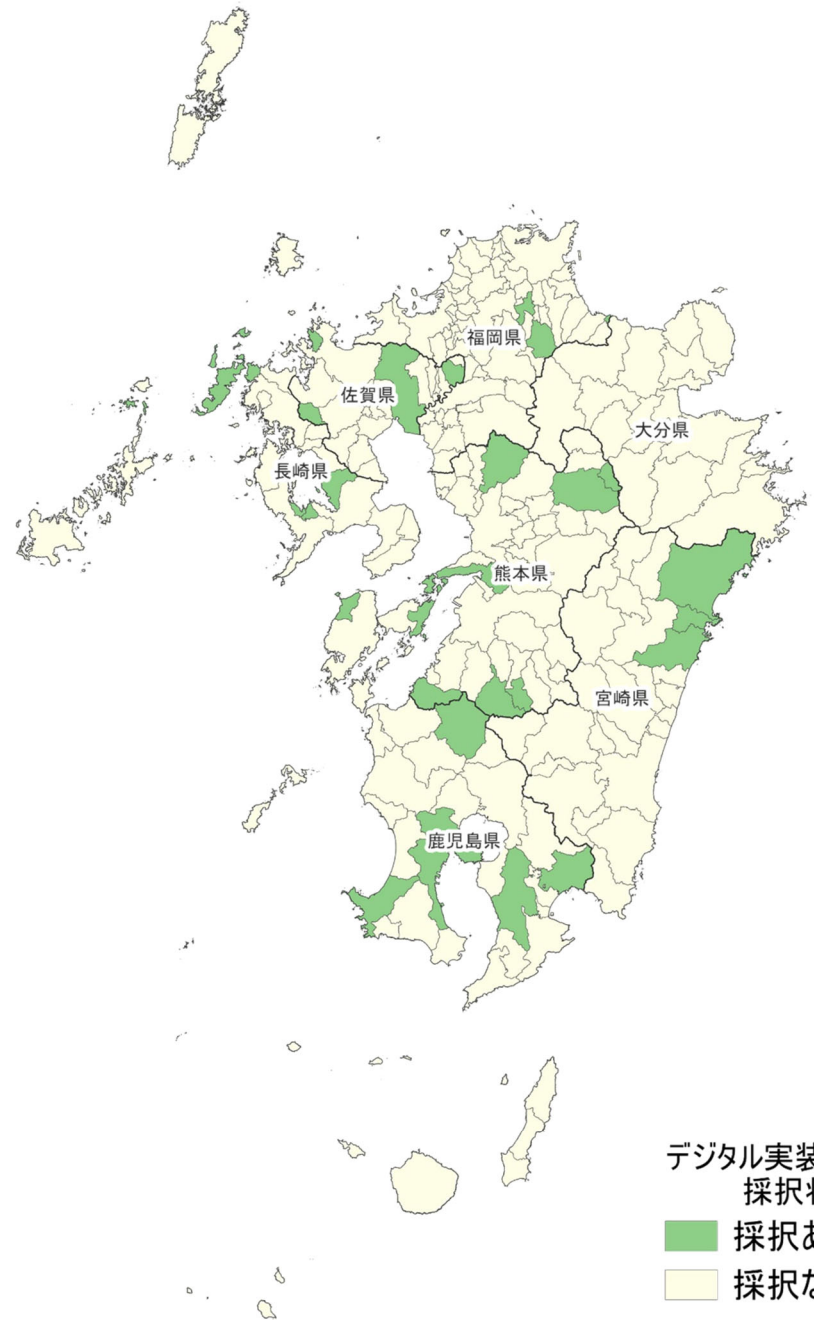

7_九州・沖縄

住民等向けポータル

デジタル田園都市国家構想
DIGIDEN

デジタル実装タイプでの
採択状況
■ 採択あり
■ 採択なし

40_福岡県

住民等向けポータル

デジタル実装タイプでの
採択状況
■ 採択あり
■ 採択なし

41_佐賀県

住民等向けポータル

デジタル実装タイプでの
採択状況

■ 採択あり

■ 採択なし

42_長崎県

住民等向けポータル

デジタル実装タイプでの
採択状況

■ 採択あり