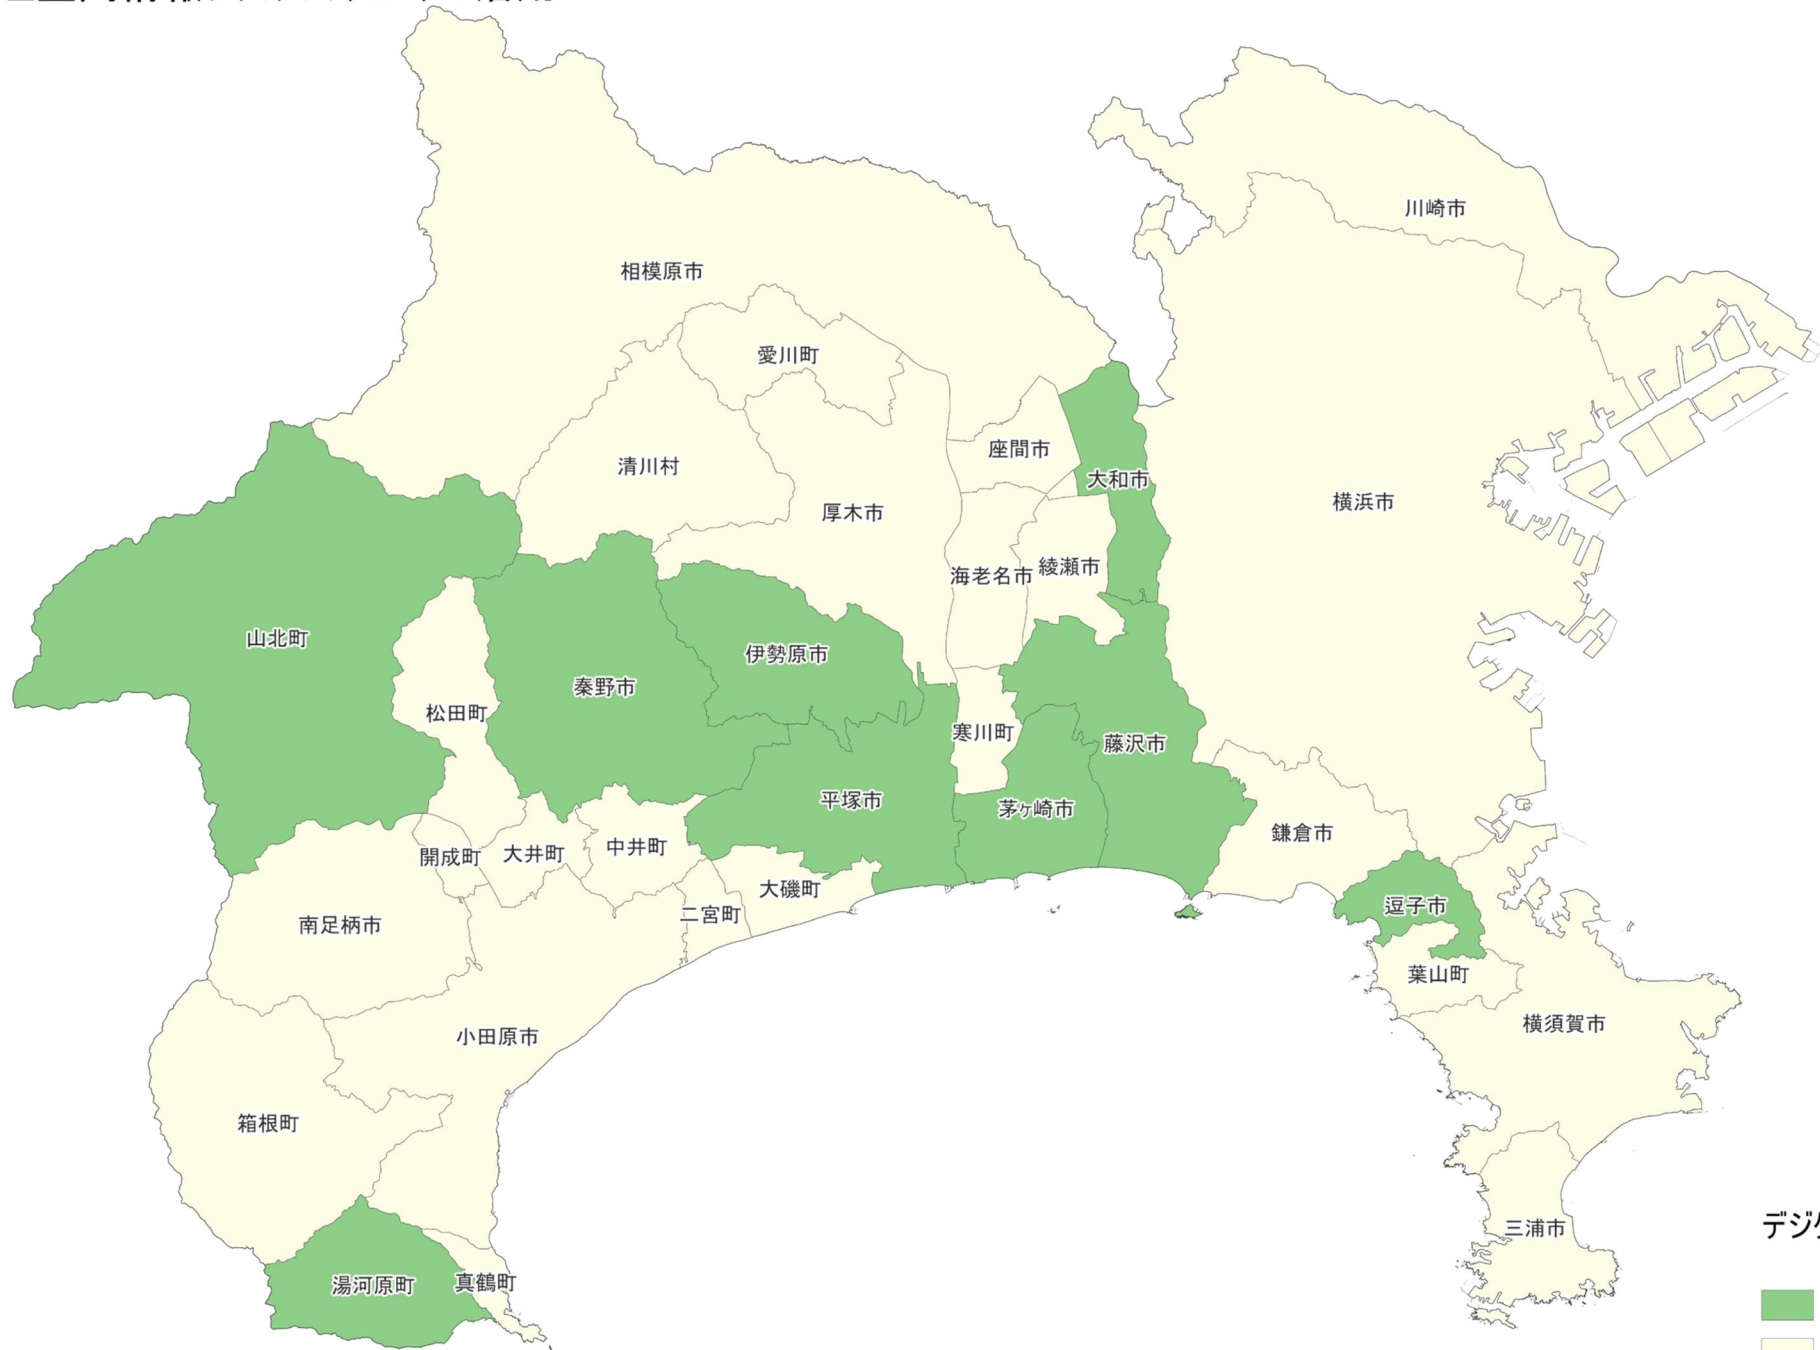

13_東京都

地理空間情報システム(GIS)の活用

デジタル実装タイプでの
採択状況

- 採用あり
- 採用なし

14_神奈川県

地理空間情報システム(GIS)の活用

デジタル実装タイプでの
採択状況

- 採択あり
- 採択なし