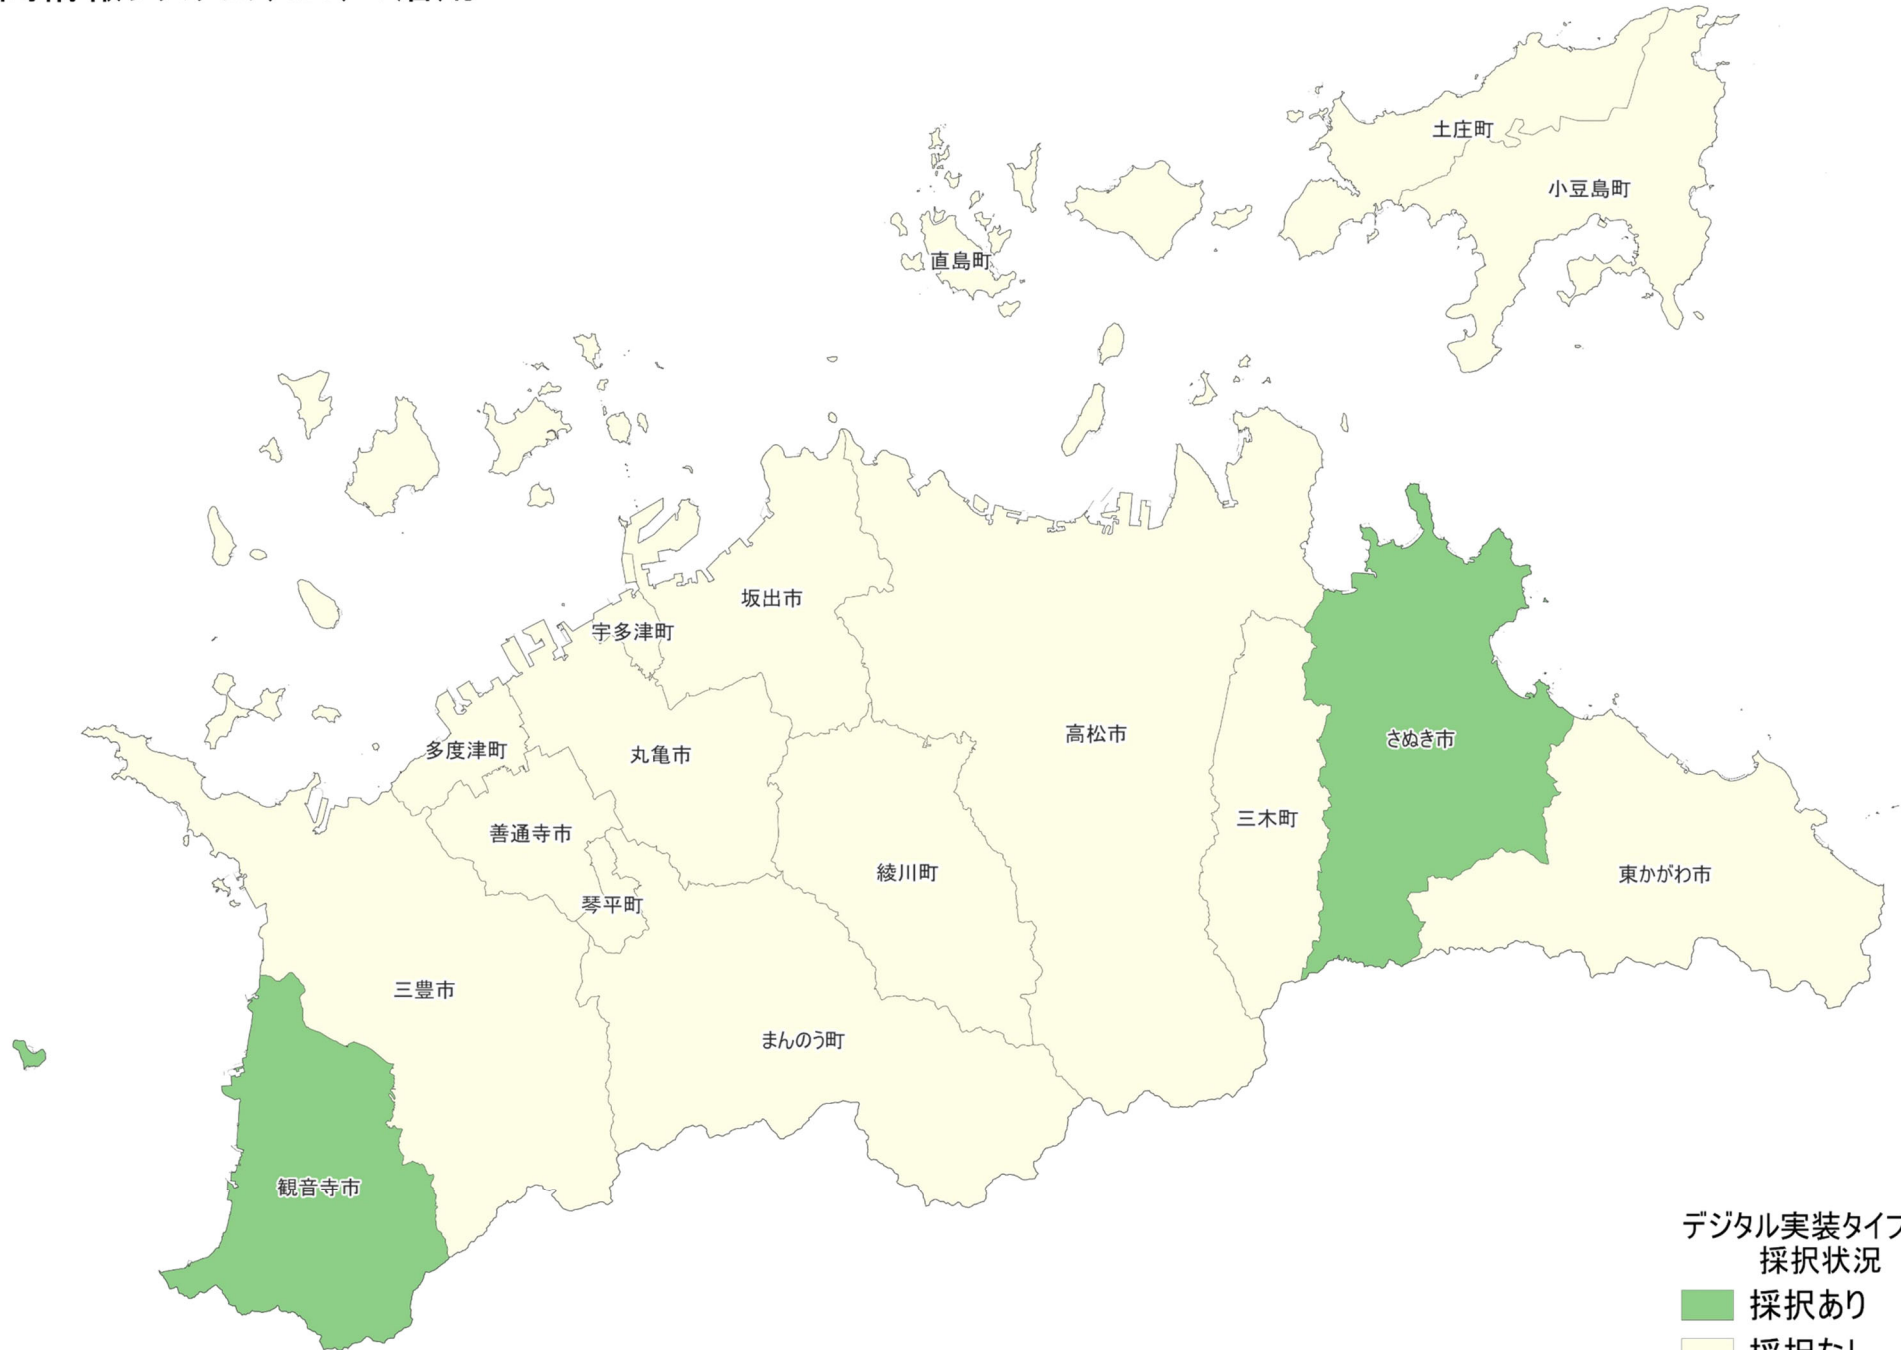

37_香川県

地理空間情報システム(GIS)の活用

デジタル実装タイプでの
採択状況

- 採択あり
- 採択なし