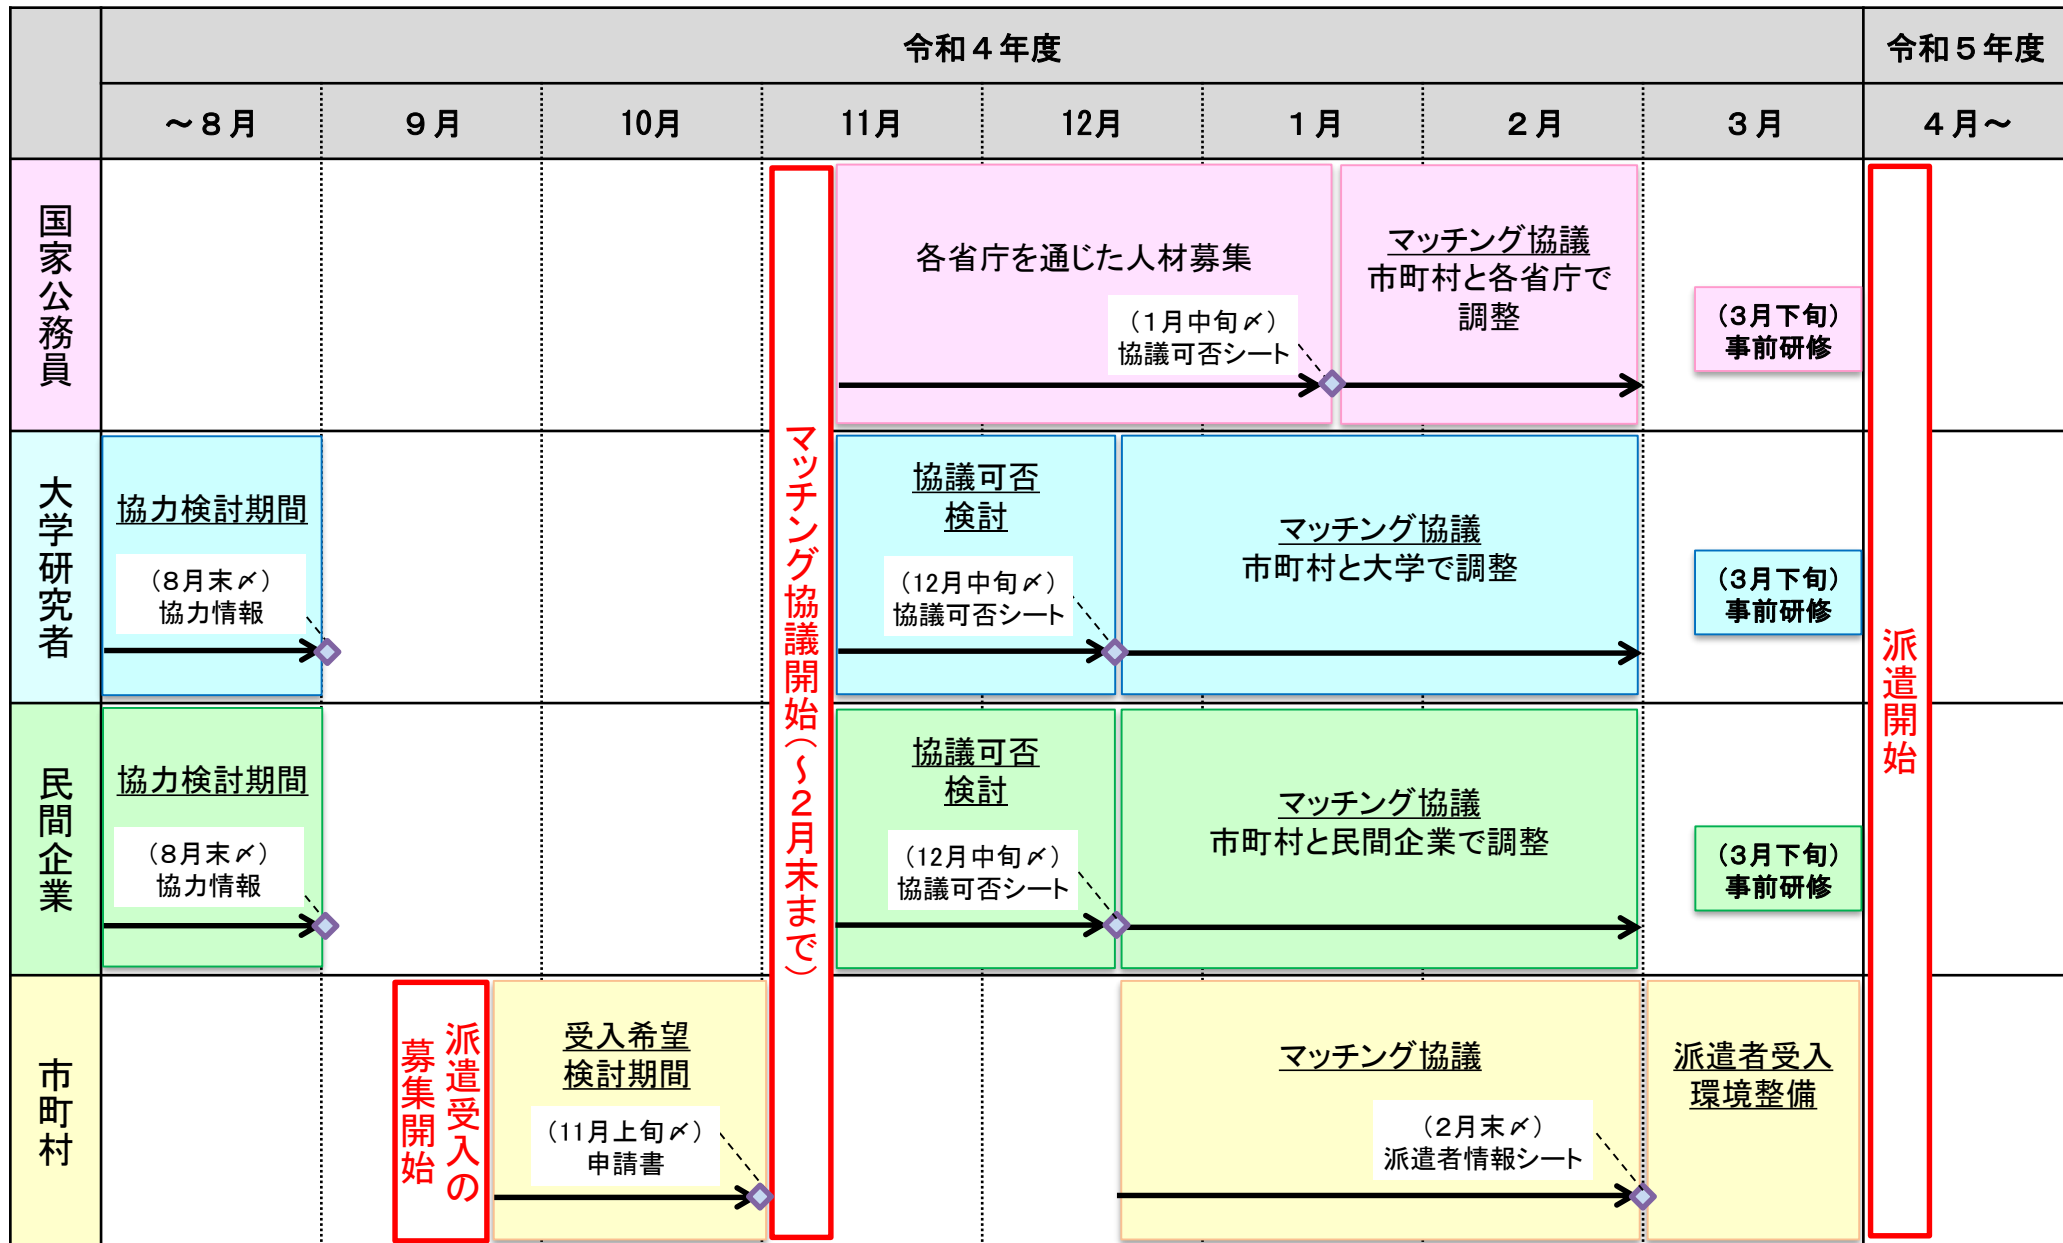

令和5年度派遣に向けたスケジュール