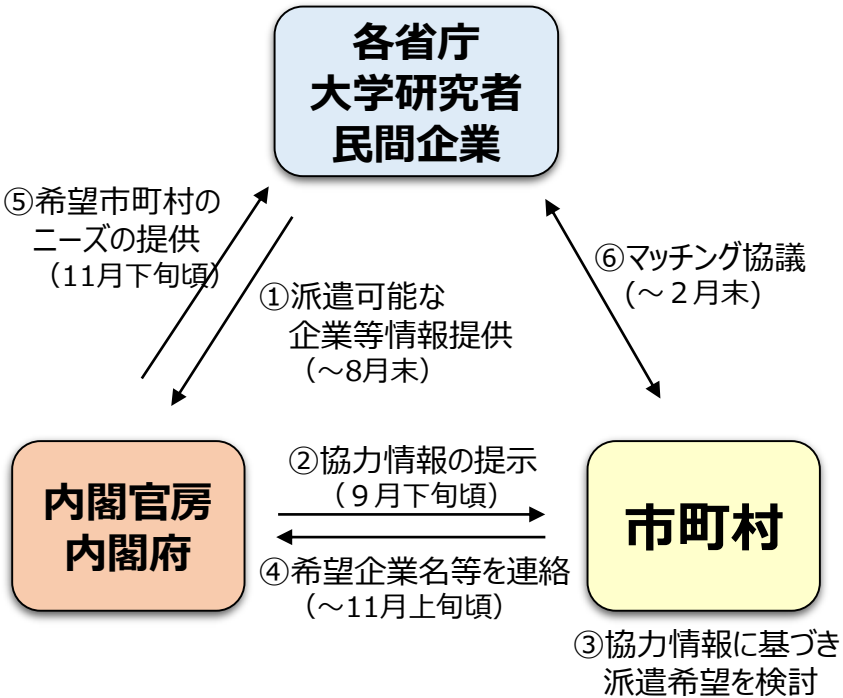

地方創生人材支援制度

令和5年1月17日

内閣官房デジタル田園都市国家構想実現会議事務局
内閣府地方創生推進室

地方創生人材支援制度 制度概要

- 地方創生に積極的に取り組む市町村に対し、**意欲と能力のある国家公務員、大学研究者、民間専門人材**を**市町村長の補佐役**として派遣
- 市町村からの派遣受入の希望申請に基づき、**各省庁、大学、民間企業と市町村とのマッチング協議の支援**を実施
- 派遣前に地方創生施策についての**研修会を実施**するとともに、年に数回、派遣者の取組報告や派遣先での課題を共有する**報告会・情報交換会を開催**し、**派遣者間のネットワーク構築をサポート**

【施策のイメージ】

デジタル専門人材・グリーン専門人材も
当制度のスキームにて派遣

- ※ 市町村は都道府県経由で申請（締切は都道府県毎に設定）
- ※ 大学研究者、民間専門人材は、募集開始時に協力情報にて市町村に共有

市町村先	国家公務員 …原則人口10万人以下 大学研究者 …指定都市を除く市町村 民間専門人材 …指定都市を除く市町村
職種	・常勤職員 …副市町村長、地方創生監など ・非常勤職員…顧問、地方創生アドバイザーなど
派遣期間	国家公務員 : 原則2年間 大学研究者 : 原則半年～2年間 民間専門人材: 原則半年～2年間
報酬等	原則 市町村が負担 ※派遣先市町村と派遣元企業等との協議にて決定 (総務省の「地域活性化起業人」とも併用可)
バックアップ	<ul style="list-style-type: none"> ・派遣前に地方創生施策に関する研修会を実施。 ・年に数回、派遣者の取組や派遣先での課題を共有する報告会・情報交換会を開催。 <p><研修会・報告会の模様></p> 