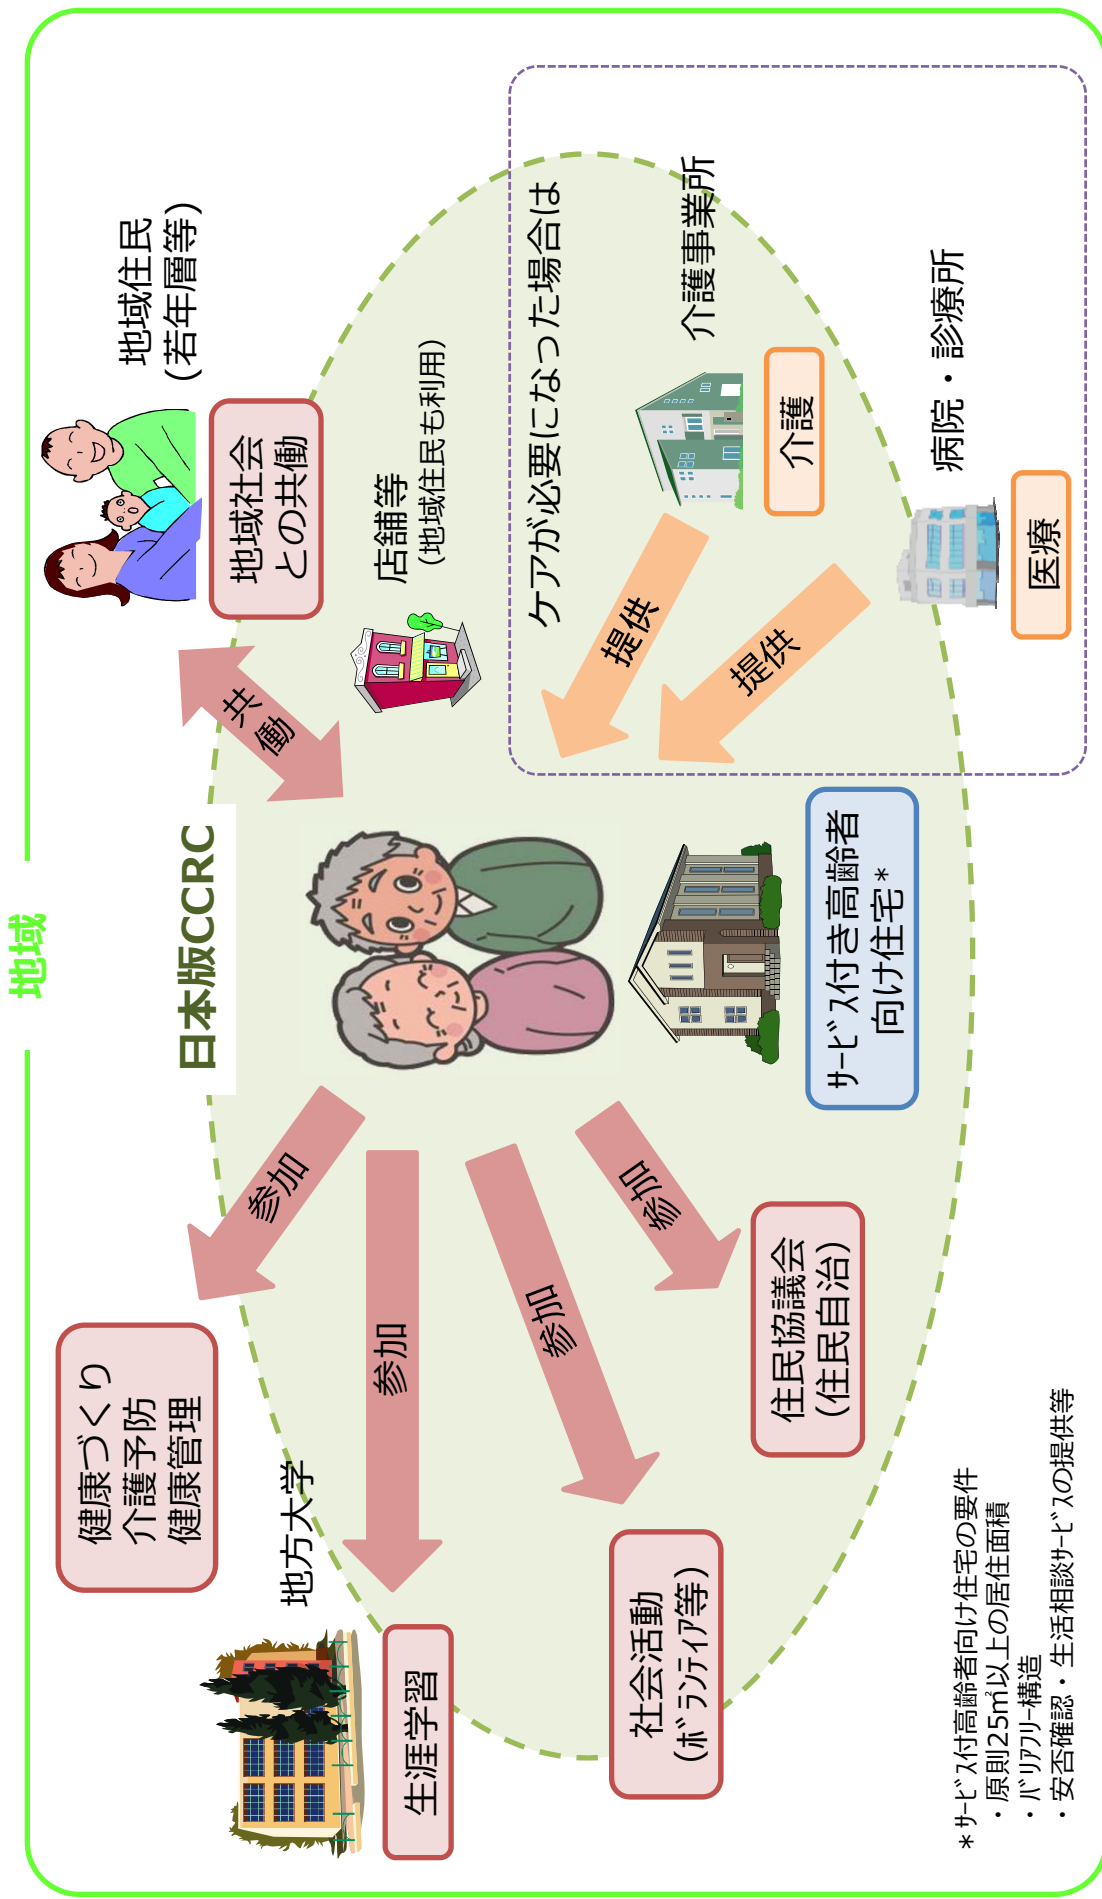

- 【ハード面】
1. 自立した生活を送ることができる居住環境の提供
 2. 地域資源や既存ストックの活用

- 【事業運営面】
1. 居住者の参画・情報公開等による透明性・安定性の高い事業運営
 2. 多様な事業主体、事業の継続性の確保

【政策支援】

関連制度等による支援
(検討)

「地方創生特区」「地域
再生計画」の活用
(検討)

日本版CCRCにおける高齢者の生活のイメージ (案)

- ①健康でアクティブな生活の実現と継続的ケアの提供、②自立した生活ができる居住環境の提供、③居住者の参画の下、透明性が高く安定した事業運営によるコミュニティの形成を一体的に実現。

※事業の透明性・安定性の確保の方策：居住者の参画、情報公開、事業の継続性確保等

政府関係機関の地方移転について

- 1 東京の一極集中を是正するため、地方の自主的な創意工夫を前提に、それぞれの地域資源や産業事情等を踏まえ、地方における「しごと」と「ひと」の好循環を促進することが目的。
 - ① 対象機関：東京都にある政府関係機関＋すべての研究機関・研修所。（東京の一極集中を是正する観点からみた提案を行うもの）
 - ② 提案資格者：東京圏（1都3県）以外の道府県等。