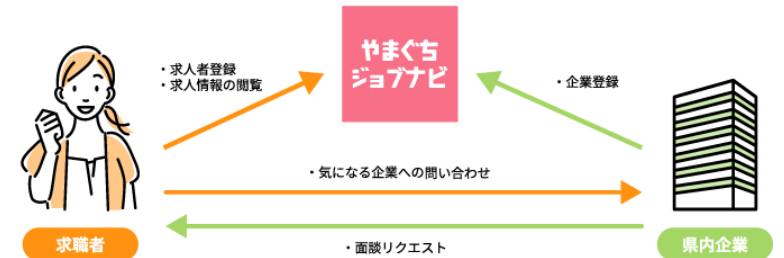

山口県女性デジタルキャリアセンターについて

特徴1 インターンシップの受け入れ

ご協力いただける企業様には求職者のスキルや就業条件の共有を行い、ご希望の条件にマッチした人材をスカウトいただけます。

特徴2 求職者とのマッチング

ロゴマーク

山口県女性
デジタル
キャリアセンター
Yamaguchi Women Digital Career Center

サイトURL

<https://wdc.yamaguchi.jp>

山口女性Webエンジニア短期育成スクールについて①

WINGs YAMAGUCHI

2023年
9月1日金
開講!

想像以上の反響があり、定員20名に対して、**約80名の応募**がありました。受講者選考を行い、20名の受講者を選考。より多くの方に機会の創出をということで、オンライン専用受講枠(24名)を設置。

更に、アーカイブ配信受講枠も設置し、スキルを積み、再就職を希望するすべての人に機会を与えます。

スクール名について

Woman web engineer's Intensive Nurturing school in Yamaguchi

名前に込めた意味

翼 (webエンジニアスキル) を手に入れて高く羽ばたいて行けるように、勝利・成功をつかみ取れるようにという願いを込めた名前

Win: 勝利
Wing: 翼 (複数形:wings)
intensive: 集中的な、短期集中の
nurturing: 養成、育成