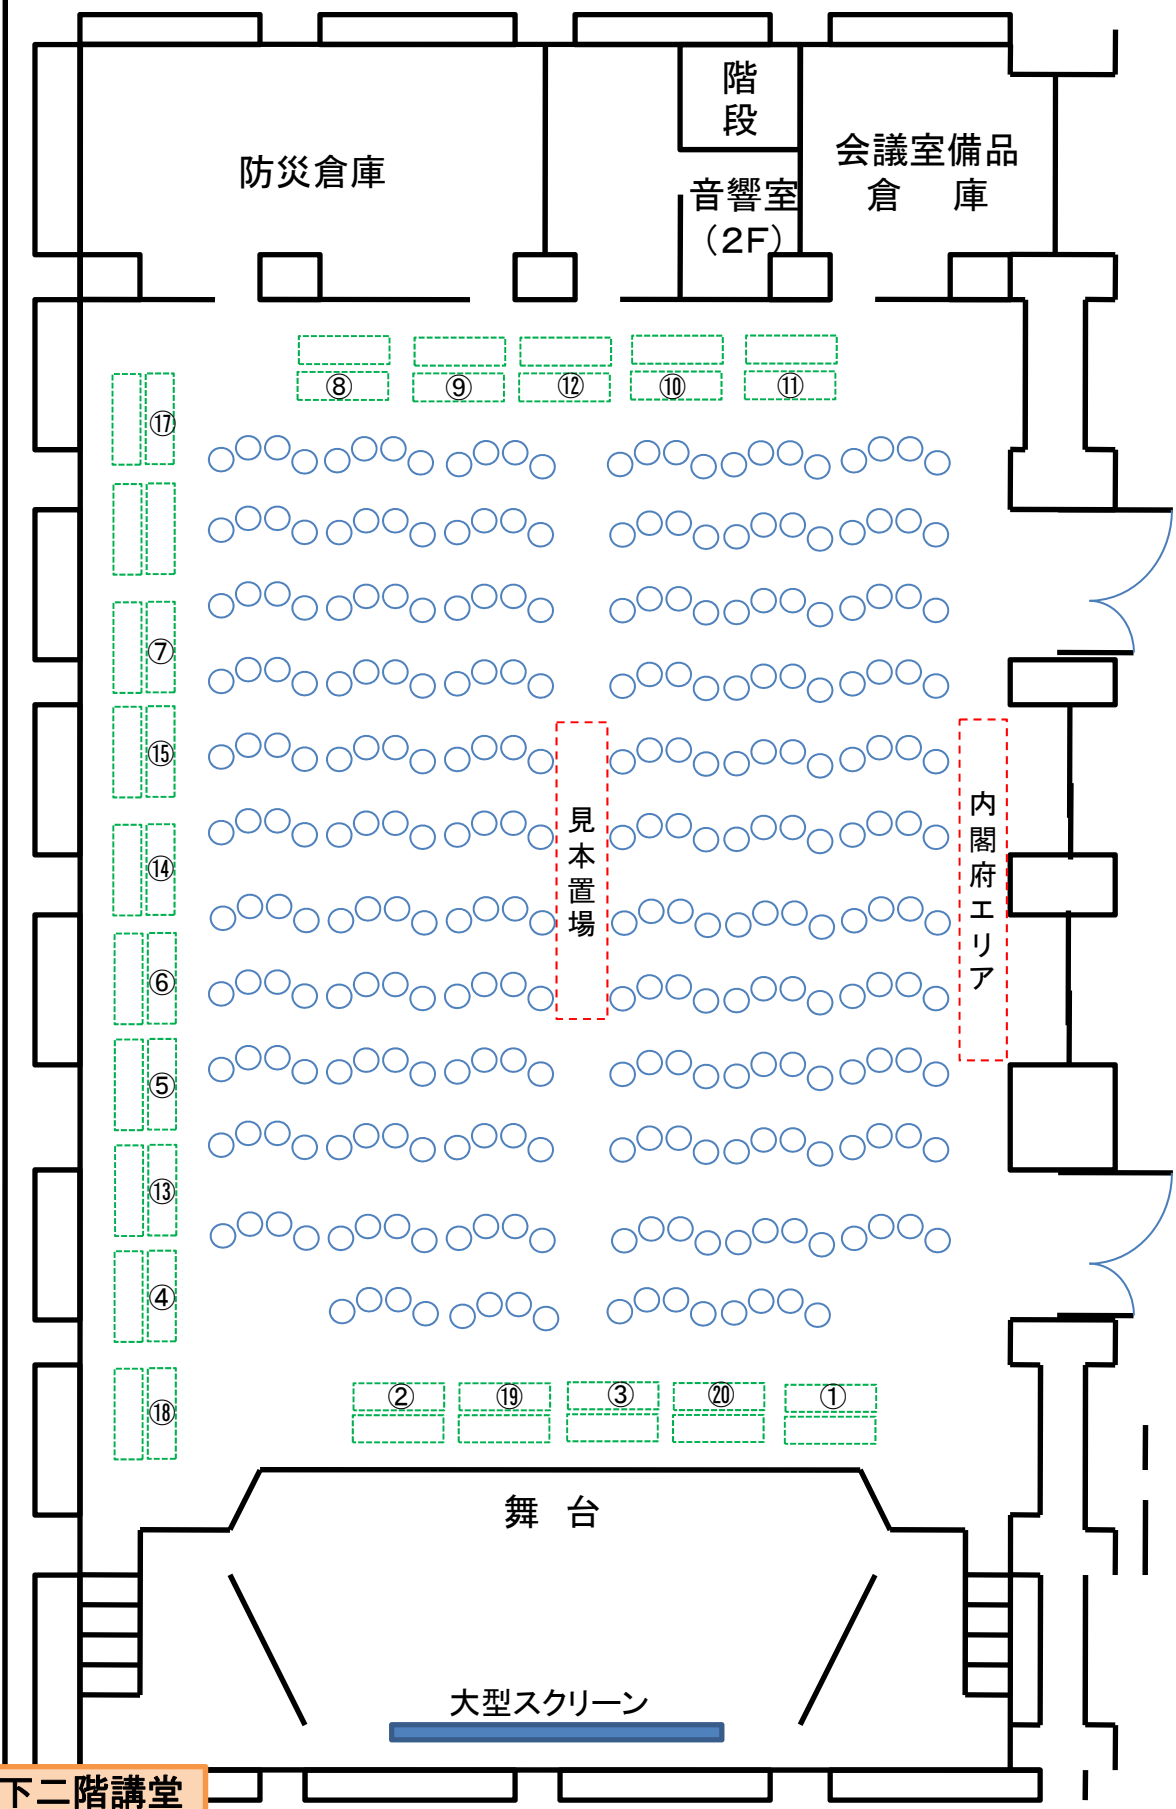

○ ○ ○ ○ : 県市町村席

□ (dashed green) : 事業者ブース

本館地下二階講堂

(事業者ブース対応表)

ブース番号	企業名
1	(株)ゆらゆらキック
	パナソニック地域活性化プロジェクト
	『DIME』『大人の逸品』(小学館)
	『Hot-Dog PRESS』『おとなの週末』(講談社)
	『CJ MART』(メディコム・トイ)
2	『プレゼントデータバンク(PDB)』 &『空電プレミアム』(NTTマーケティングアクト)
	(株)ローソン
3	(株)アサツーディ・ケイ
	(株)光文社
4	(株)博報堂
	(株)マガジンハウス
5	女性セブン(小学館)
6	(株)電通
7	(株)ジャパンエフエムネットワーク
8	(株)ゲイン
9	AATJ (株)
10	(株)イード
11	アイランド(株)
12	クックパッド(株)
13	(株)リクルートライフスタイル
14	NTT東日本(株)
15	(株)JTB
17	楽天(株)
18	ヤフー(株)
19	三菱UFJニコス(株)
20	サイテックアイ(株)