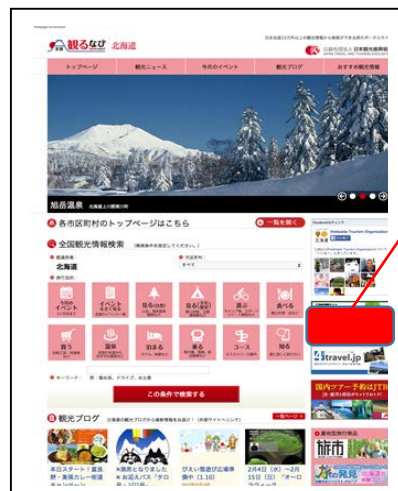

記

1 「全国観るなび」TOP ページからバナーリンクし詳細ページへ誘導

●概要

- ・ ふるさと旅行券とは？
- ・ 使い方は？
- ・ 応募方法は？

地域の旅行券リストはこちらから

●ふるさと旅行券リスト

例) 北海道 ●●● 応募先

.....

.....

.....

●例) 北海道観光サイト

商品 ●●●

内容 ●●●

応募方法 ●●●

.....

.....

2 「全国観るなび」都道府県・市区町村TOP ページからリンク

例) 北海道 TOP 頁

3 各地域の紹介サイトにバナー貼付、詳細ページへ誘導

例) 北海道観光推進機構TOP 頁