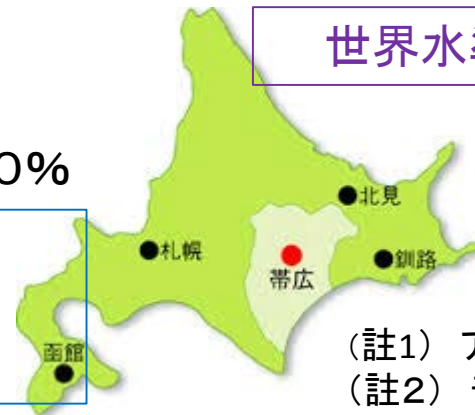

## 提言: 連携から

(親和性の高い機関の)大学への移管・統合へ

北海道十勝(十勝総合振興局管内)

人口約35万人(1市16町2村)

帯広市:人口約17万人)

農業(畜産、酪農を含む)が中核的産業

食料自給率(カロリーベース)=1, 100%

## 帯広畜産大学の他

8つの公設農業関連試験研究機関

他に多数の官民機関

参考資料:十勝総合振興局編「2016十勝の農業(資料編)」  
 (2017年3月)、17、18ページ。

## 例えば

経験・知識・情報・設備等の一元化

(註1)

実践的  
 教育  
 研究

大学(農学系)

農業試験場

農業大学校

農業改良普及センター

多数の普及指導員(註2)

専門人材の育成  
 学び直しの拠点

成長産業化のプラット  
 フォーム

アグリ・イノベーション  
 の創出拠点

世界水準の大学(規模、教育研究、社会貢献レベル)

(註1) アメリカの農業州では州立大学がこうした役割を担っている。

(註2) 普及指導員とは国家資格(農水省)を持つ農業コンサルタント。

○主な農業関係機関・団体等の所在地