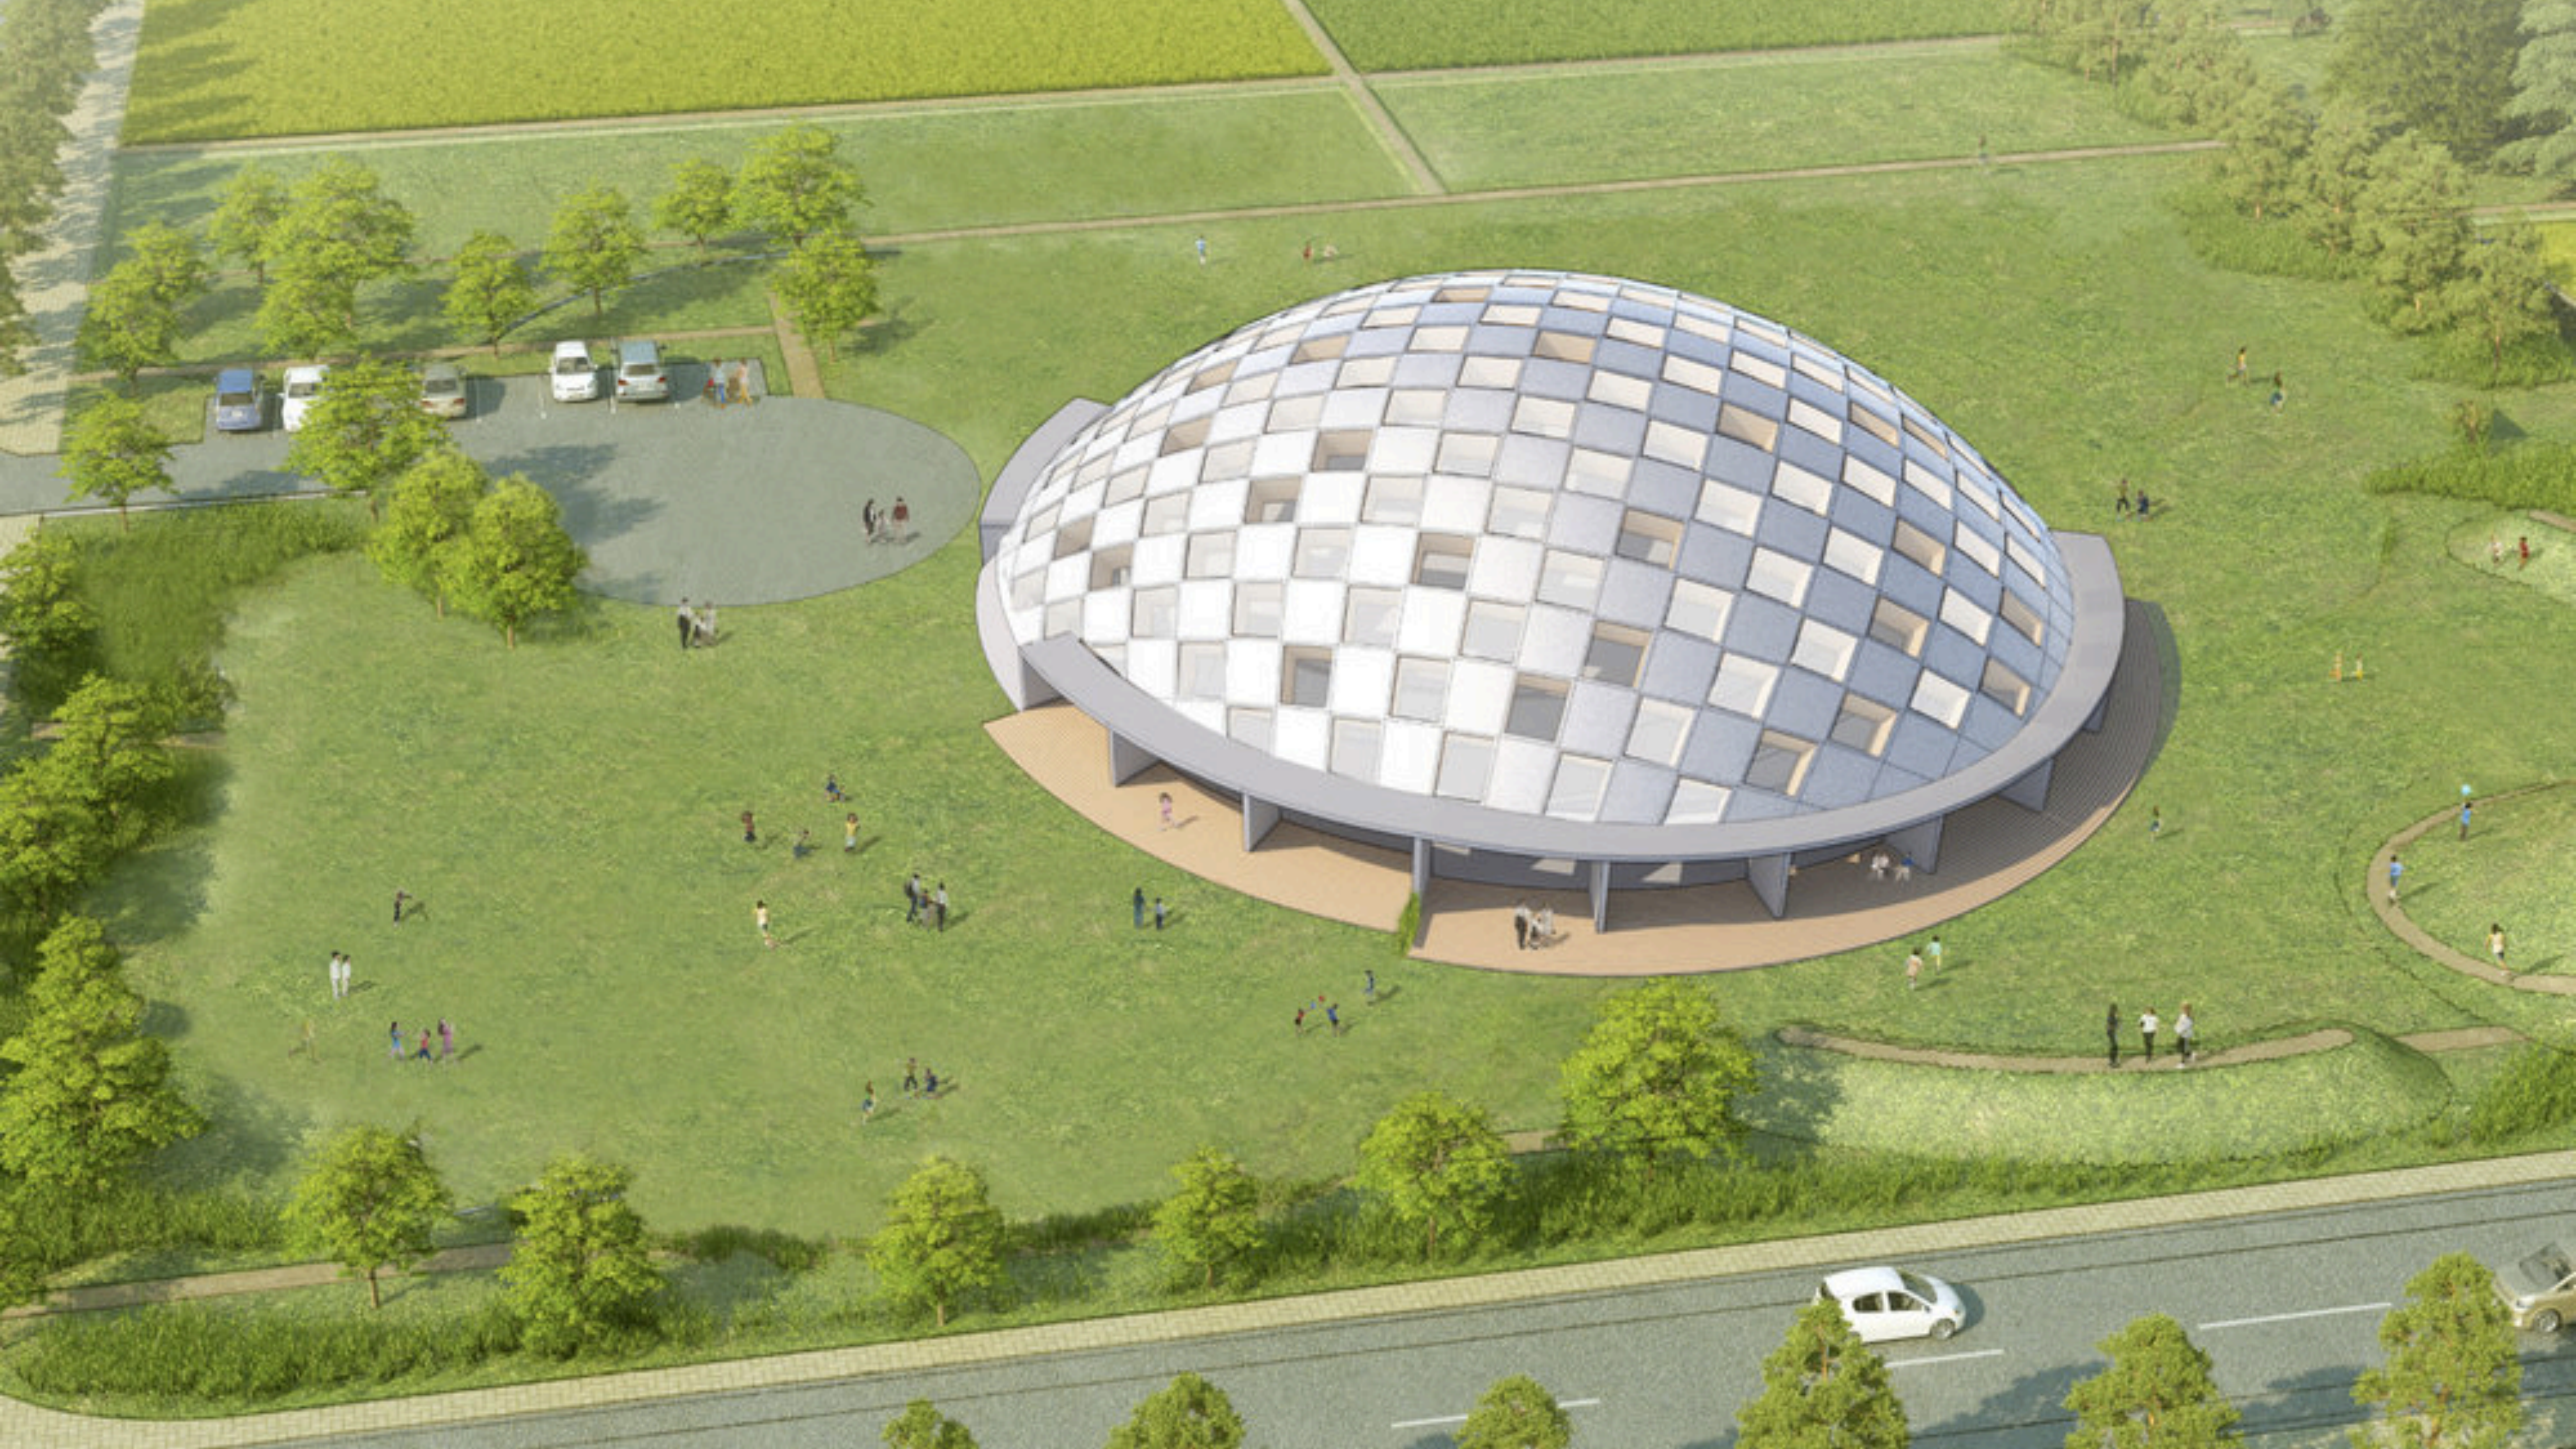

投資・協業

地域主導・民間主導
のディベロッパー

YAMAGATA DESIGN

- ・ 特殊なスタートアップ
- ・ 80億円規模の大型開発
- ・ 地銀、地元企業が株主
- ・ ベンチャーと緊密連携

強力
支援

研究所・ベンチャー

Saliva Tech
Metcela

FOR YOUR EYES ONLY

TSURUOKA SCIENCE PARK

PARK SIDE VILLAGE.

**シェアリビングがあるシングルタイプ、
ジムやヨガスタジオを備えた家族向けタイプ**

やまのこ保育園。
県外・国外から入社する社員のサポートをする
内閣府の助成制度を活用した企業主導型保育施設。
2017年9月開園。

FOR YOUR EYES ONLY

SUIDEN TERASSE

- 24時間英語対応

- 様々な宗教や食文化に対応できるレストラン

- レストランは地域の遊休リソースを活用

- 中長期滞在可能なドミトリーを完備

KIDS DOME SORAI

- 県内最大の屋内子育て支援施設空間
 - 多言語対応、保育・学童・遊びの一体型施設
 - 図書スペース、カフェ・レストランを併設し
- 地域の子育て世代の親同士の交流の場に