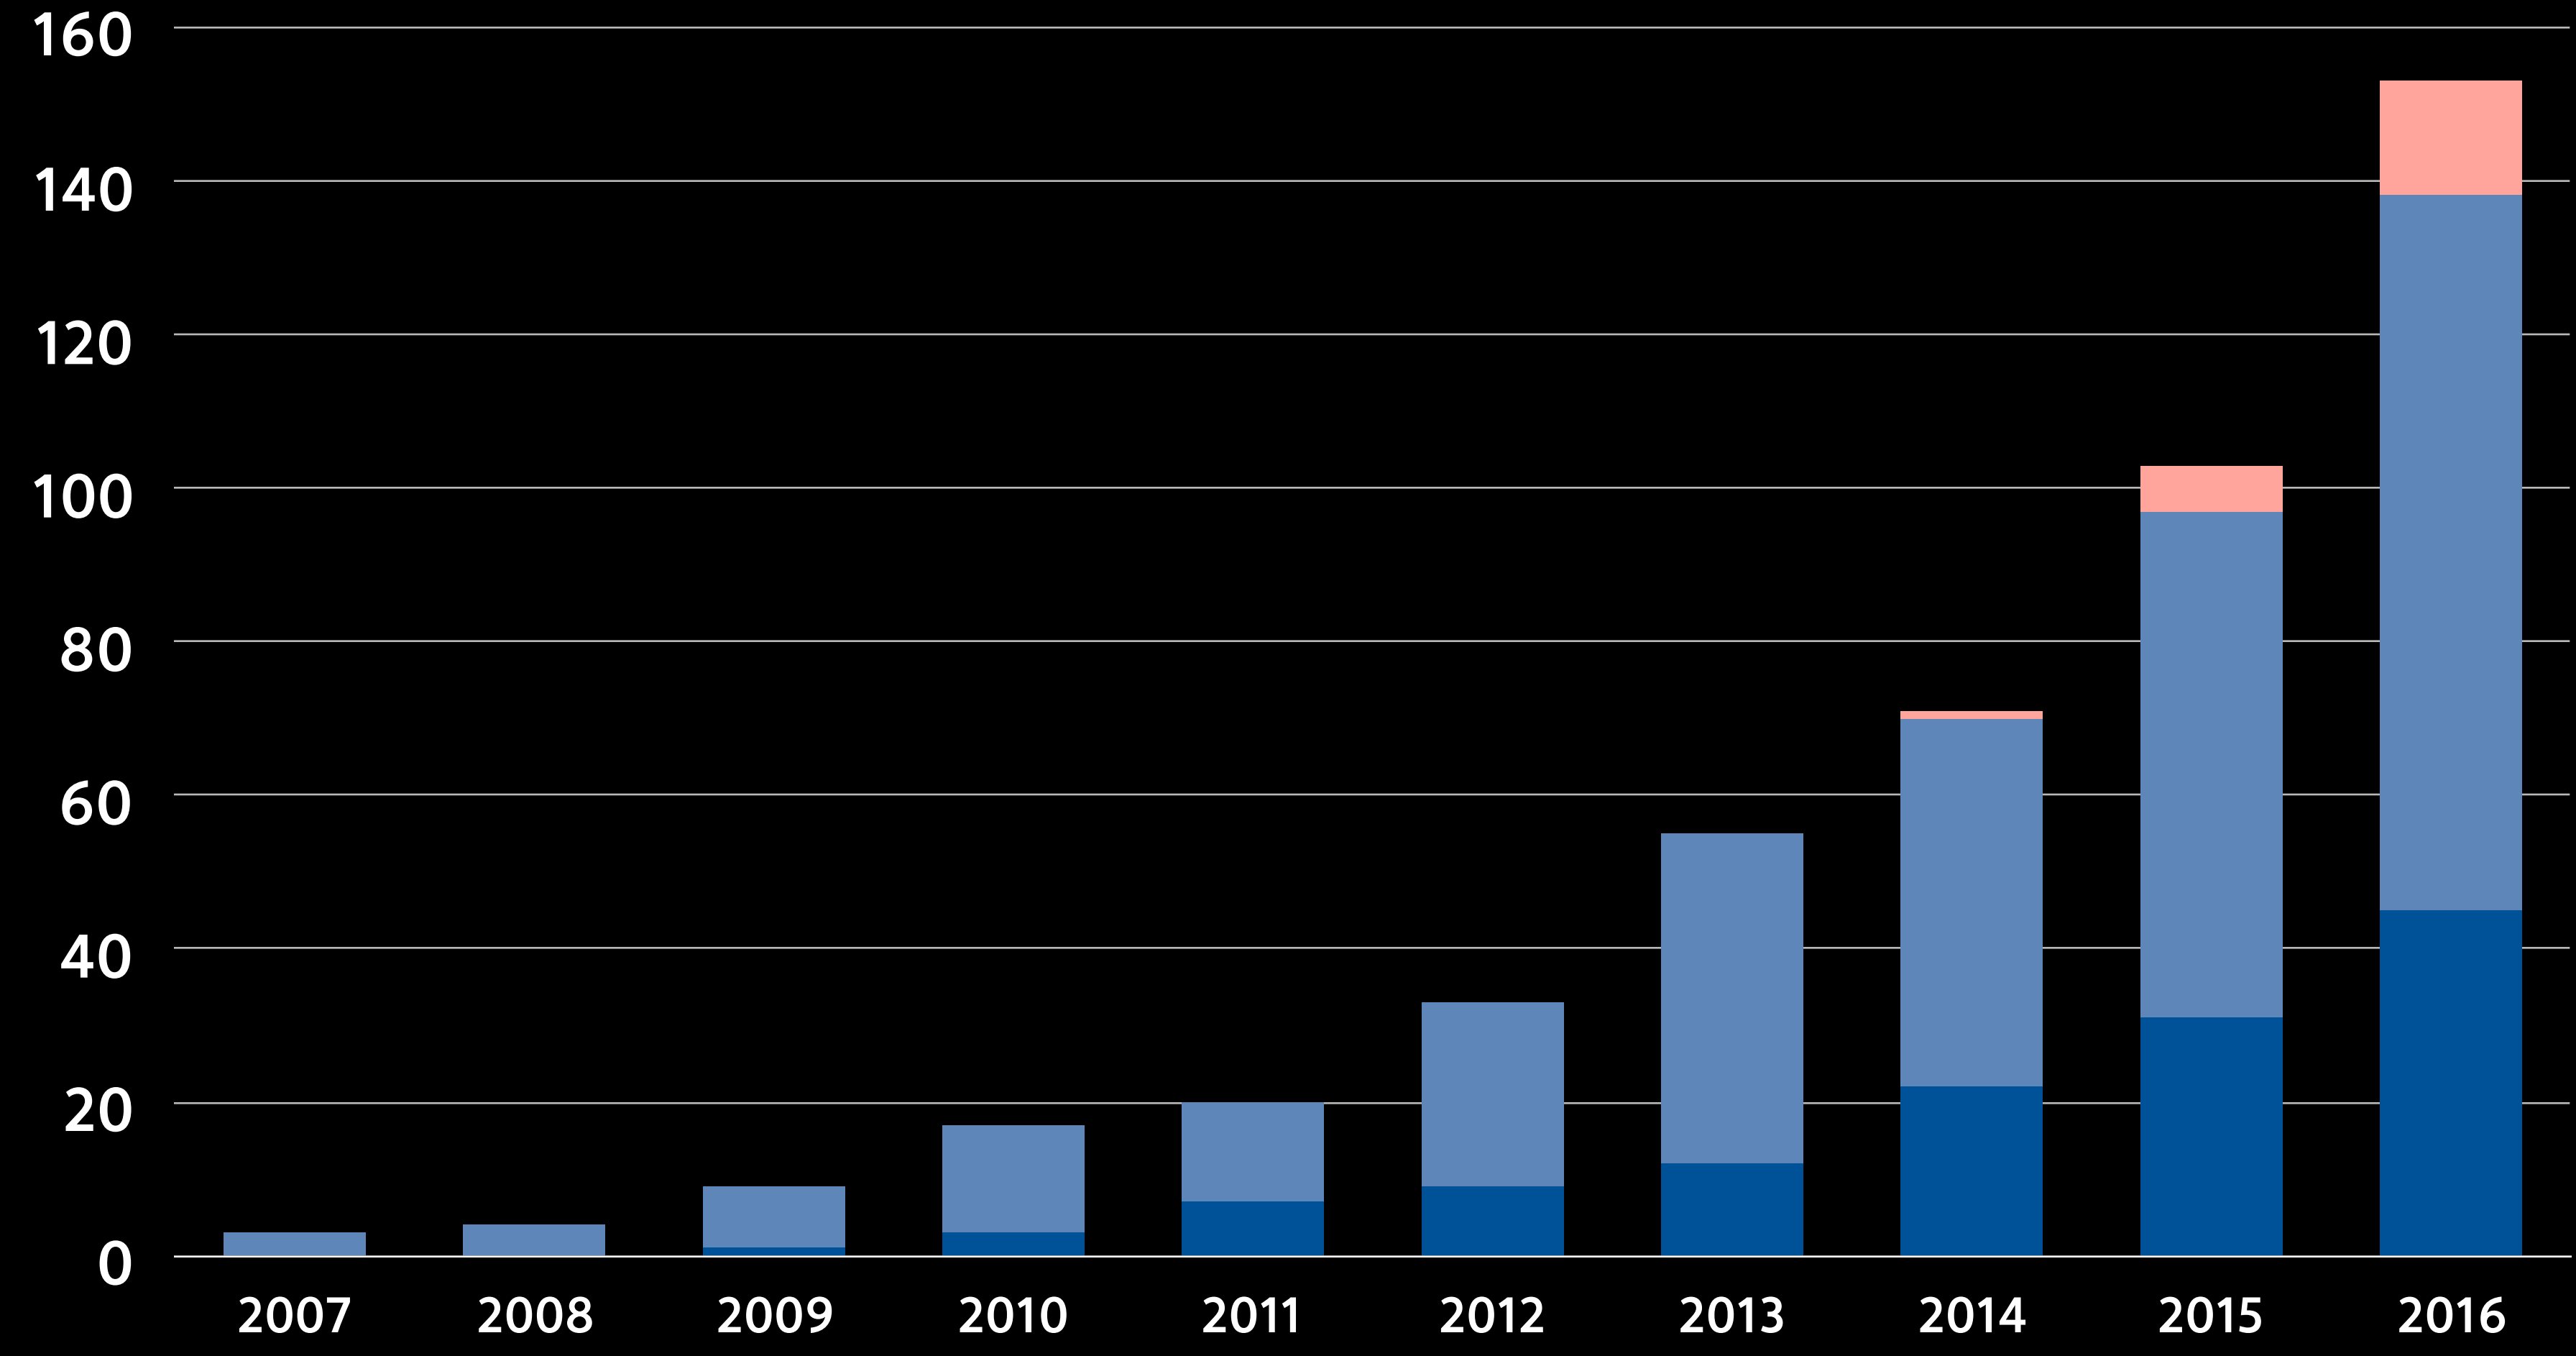

400人規模

Spiberだけで約180人

人員数の推移

(人)

■ 県内出身 ■ 県外出身 ■ 外国人

11カ国、20名の外国人社員が勤務

アメリカ：5名

中国：3名