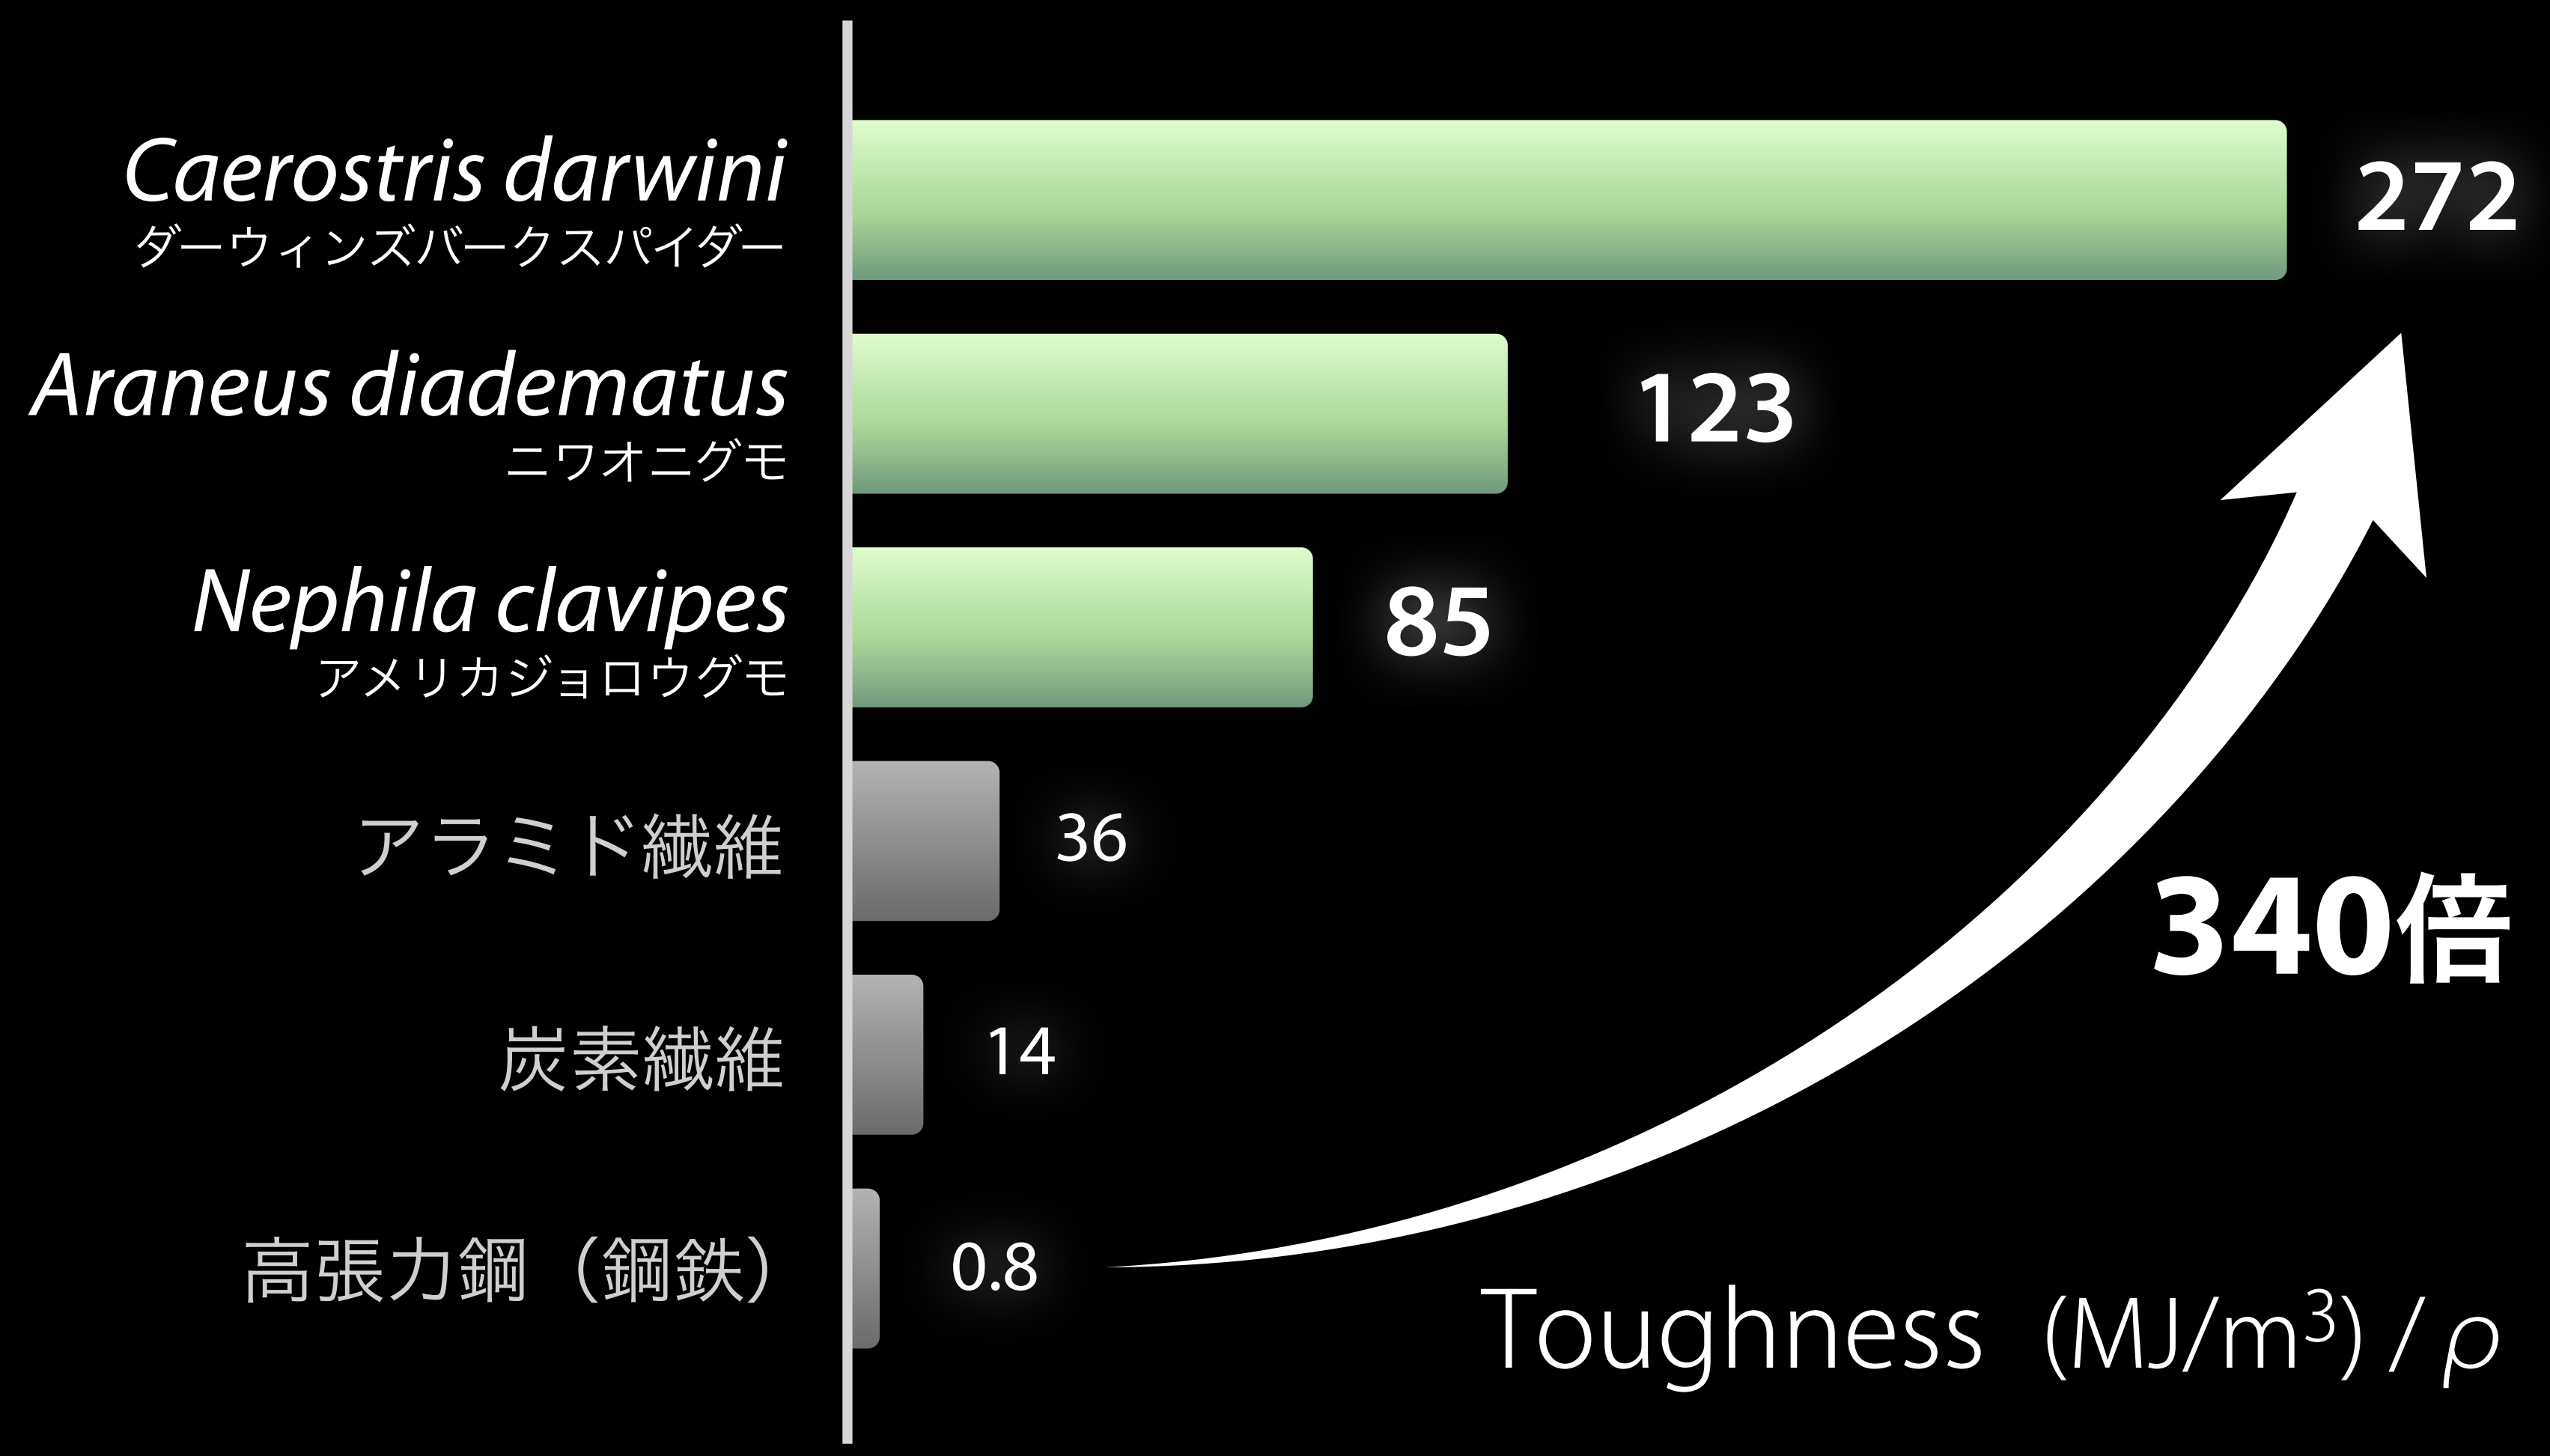

地球上で最もタフな「クモの糸」