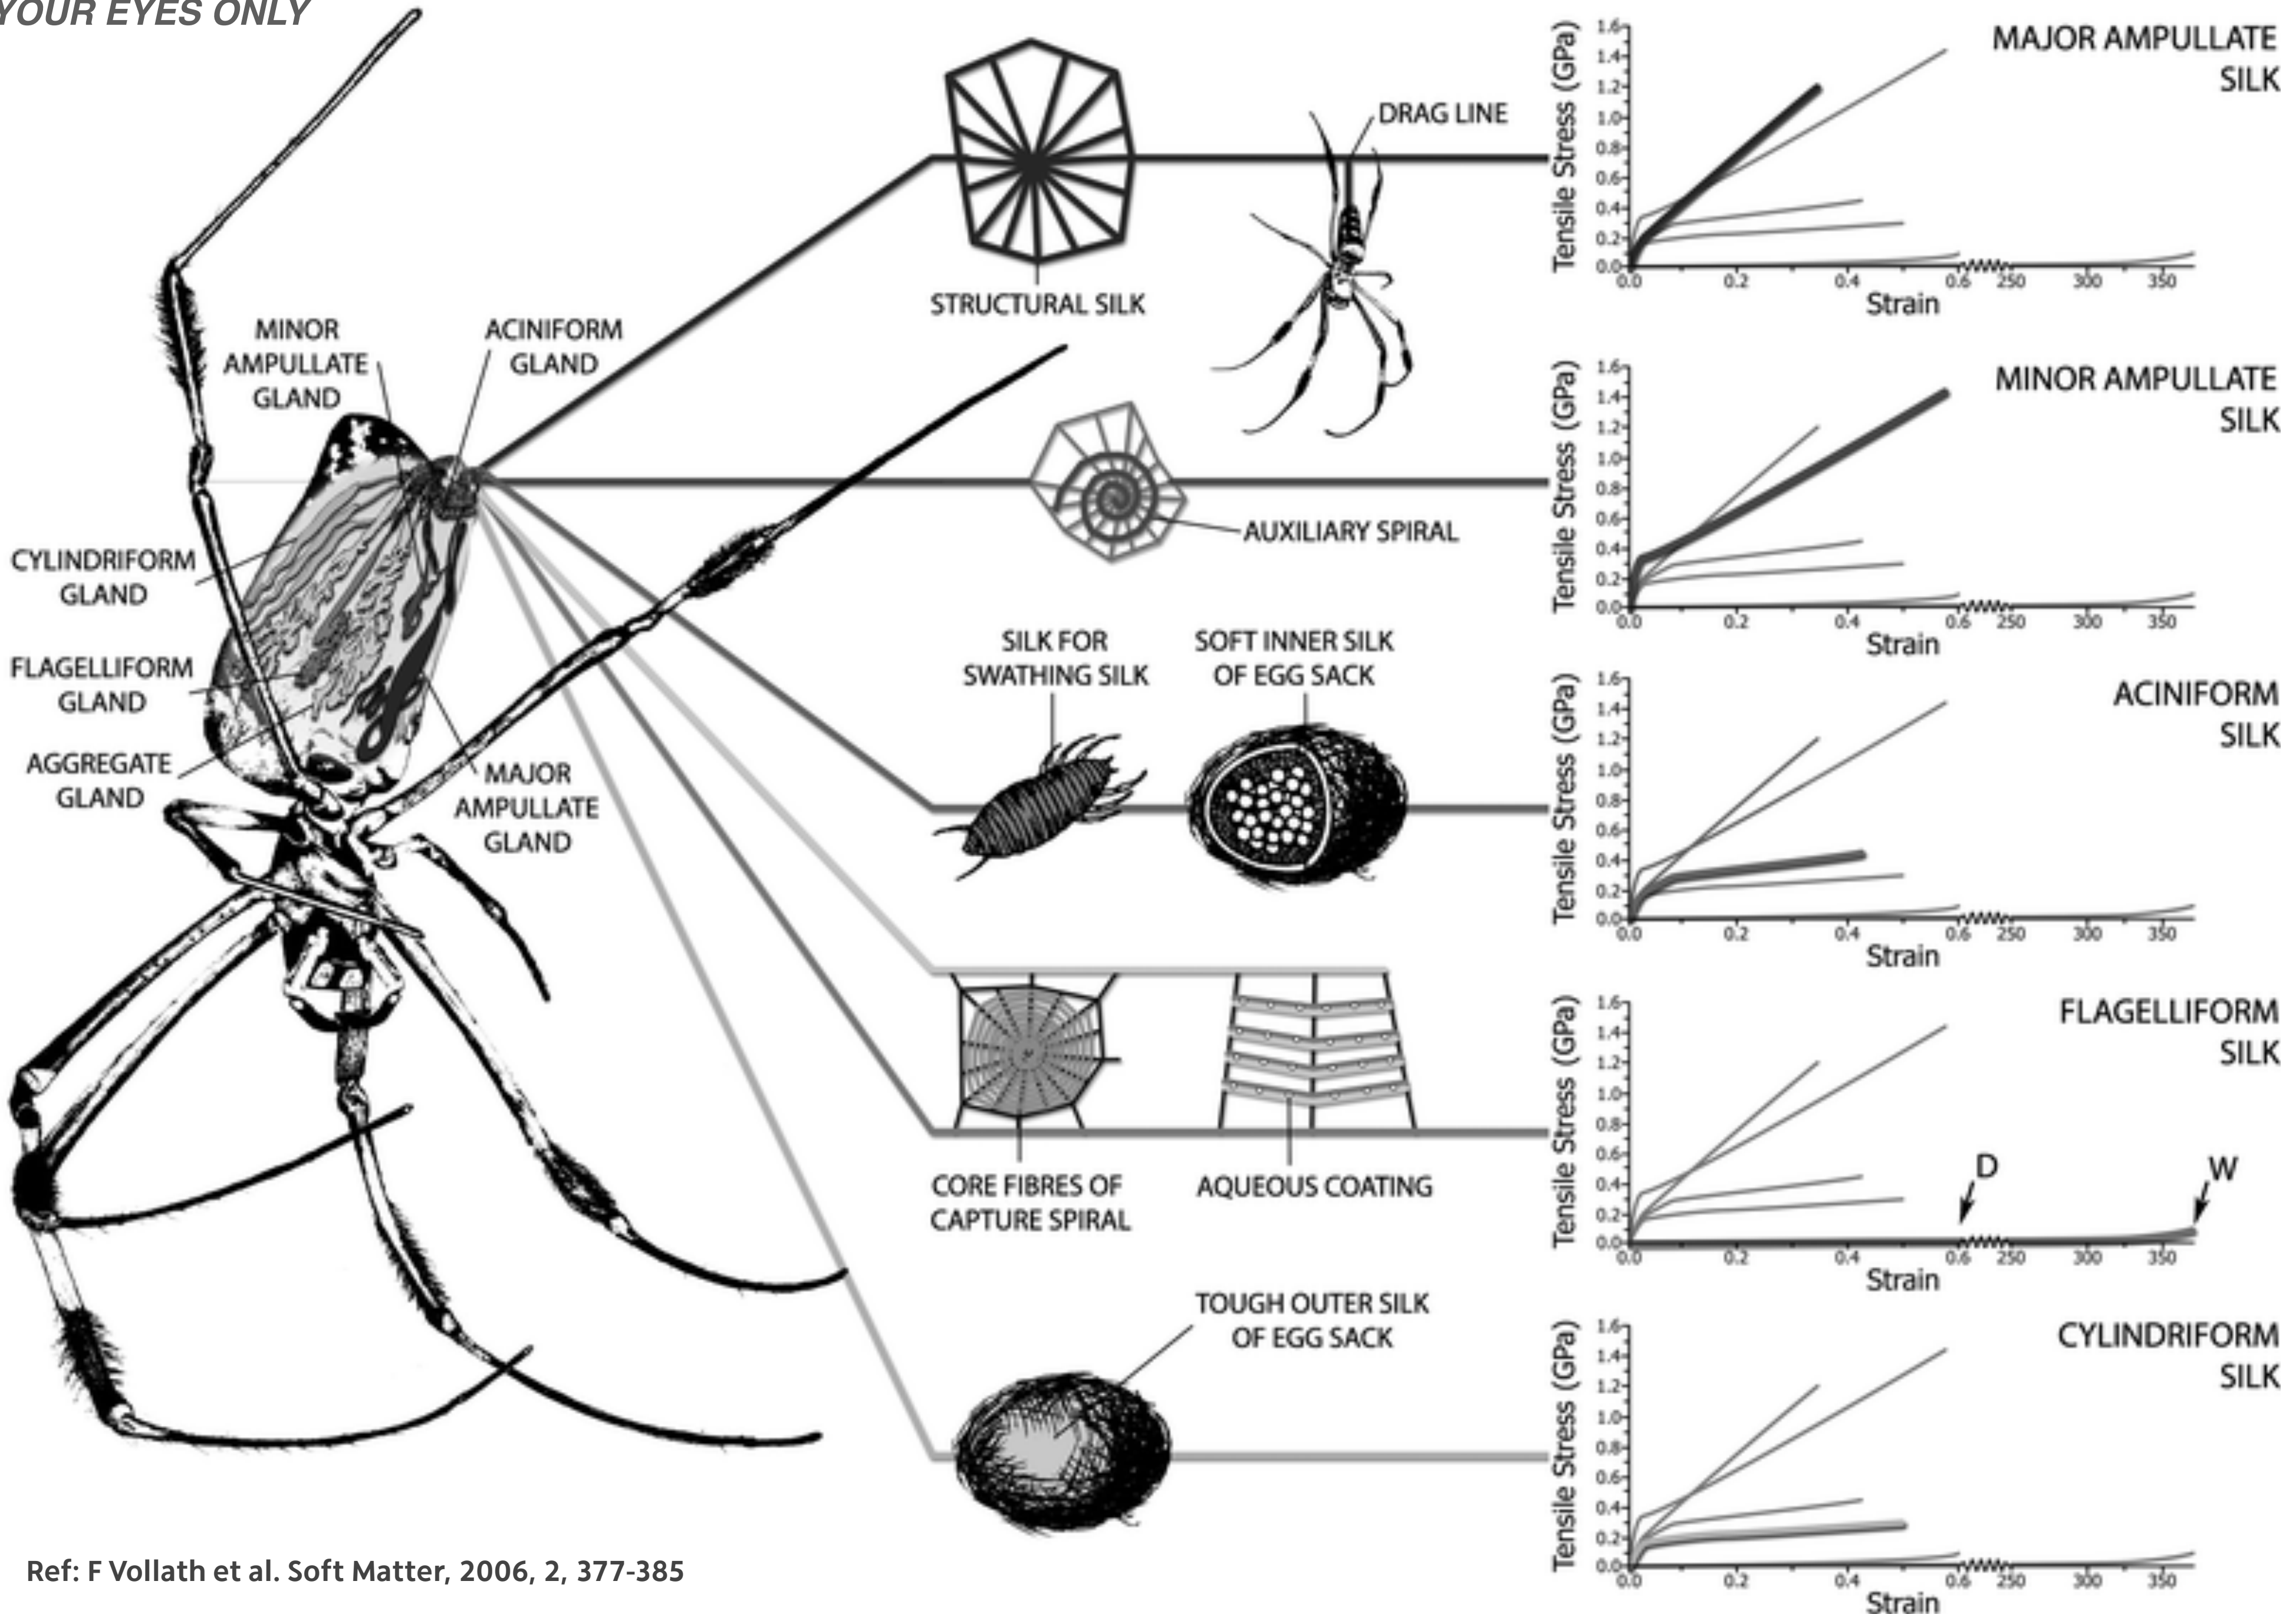

“慶應義塾大学を中心に、最先端のバイオテクノロジーベンチャーが集う。産官学連携のモデル都市とされ、研究者がより心地よく生きられる街を目指す。”

TSURUOKA SCIENCE PARK

地球上で最もタフな「クモの糸」

FOR YOUR EYES ONLY

World Spider Catalog

47,019 種

FOR YOUR EYES ONLY

高強度