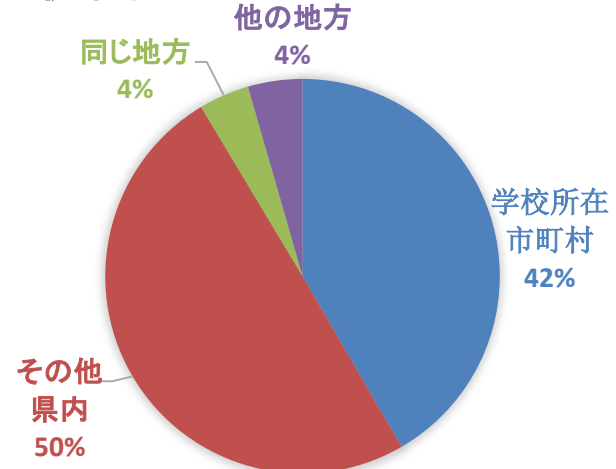

くち
くまの
熱中
小学校

八丈島
熱中
小学校

こばやし
熱中
小学校

越知
熱中
塾

生徒総数: 896名 (18歳~82歳)

平均年齢: 52.1歳

男女構成: 男性57% : 女性43%

生徒居住地