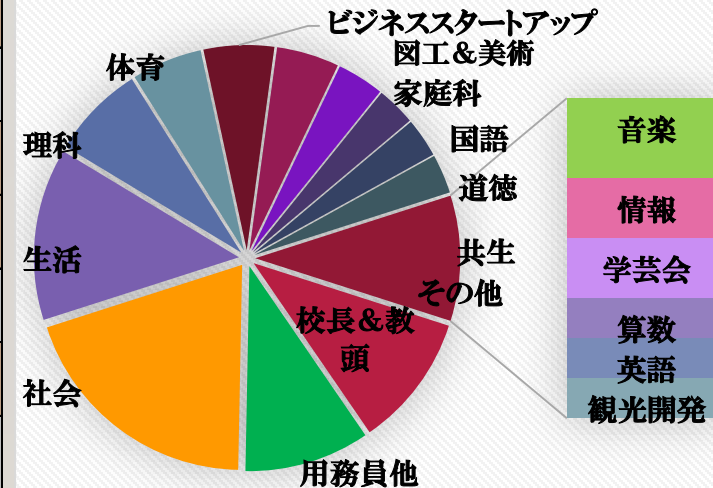

熱中小学校一覽

学校名	自治体名	開校時期	校長	教頭	利用設備
高畠熱中小学校	山形県高畠町	2015年10月	重松大輔 (株)スペースマーケット社長	玉川憲 (株)ソラコム社長	小学校廃校再生
會津熱中塾	福島県会津若松市	2016年8月	新城猪之吉 未廣酒造(株)社長		酒蔵等
高岡熱中寺子屋	富山県高岡市	2016年9月	故 前田一樹 富山大学名誉教授 *2018.11.ご逝去	(副代表) 高橋陽子	国宝瑞龍寺
八丈島熱中小学校	東京都八丈町	2016年10月	岸田徹 (株)ネットラーニングHDS会長		小学校廃校再生
十勝さらべつ熱中小学校	北海道更別村	2017年4月	山井太 (株)スノーピーク社長	長澤秀行 (公)十勝財団理事長	廃農業研究施設再生
とくしま上板熱中小学校	徳島県上板町	2017年4月	丸山力 徳島県最高情報統括官 元日本IBM(株)副社長	近藤紳一郎 (株)スタン社長	技の館再生
宮崎こばやし熱中小学校	宮崎県小林市	2017年4月	原田英男 (社)畜産環境整備機構副理事長 元農水省畜産部長	永田英一郎 (株)サザンクロスシステムズ社長	高校廃校再利用
熱中小学校東京分校	東京都墨田区	2017年7月	大久保昇 (株)内田洋行社長	澁谷哲一 東京東信用金庫会長	すみだ北斎美術館
信州たかもり熱中小学校	長野県高森町	2018年4月	塚越寛 伊那食品工業(株)会長	林 靖人 信州大学学術研究院准教授	廃植物園再生
紀州くちくまの熱中小学校	和歌山県上富田町	2018年5月	浦聖治 クオリティーソフト(株)社長	長井保夫 プラム食品(株)社長	小学校廃校再生
越知ぜよ!熱中塾	高知県越知町	2018年9月	能勢秀樹 住友林業(株)顧問	黒笹慈幾 南国生活研究所代表	屋外キャンプ場他
とっとり琴浦熱中小学校	鳥取県琴浦町	2018年10月	竹歳誠 (社)建設経済研究所理事長 元国交省事務次官、元オーストリア大使	足立日出男 (株)鳥取銀行専務取締役	小学校廃校再生
USAシアトル熱中小学校	米国ワシントン州 ベルビュー	2019年2月	清水楡華 Bellevue Children's Academy校長		BCA校
いわて遠野熱中小学校	岩手県遠野市	2019年予定			廃校再生予定

教員総計 210名

- 全国の学校が教諭陣をシェア
- 教諭の35%は地方より
- 海外校も含めて交流
- 交通費・宿泊費のみ支給

専門分野・担当