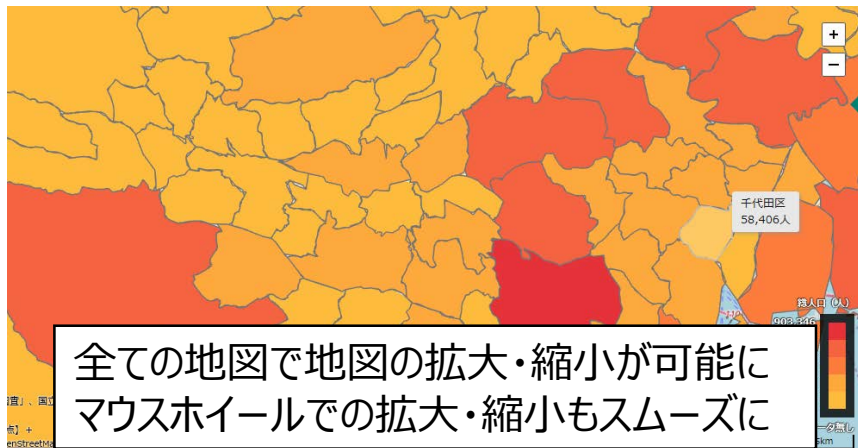

2. 利便性向上のための改修

RESASをより便利に利用できるよう、以下のシステム改修を実施。

■ 拡大・縮小機能の改善

■ データ更新日一覧の追加

UPDATE RESASデータ更新日

人口マップ

メニュー名	データ名	最新年次	更新日時	備考
人口構成	総人口	2015年	2017.3.23更新	
	将来推計人口	2040年	2015.4.21公開	
	総人口	2015年	2017.3.23更新	

内閣官房ホームページに掲載していたデータ更新日を
RESAS本体に統合