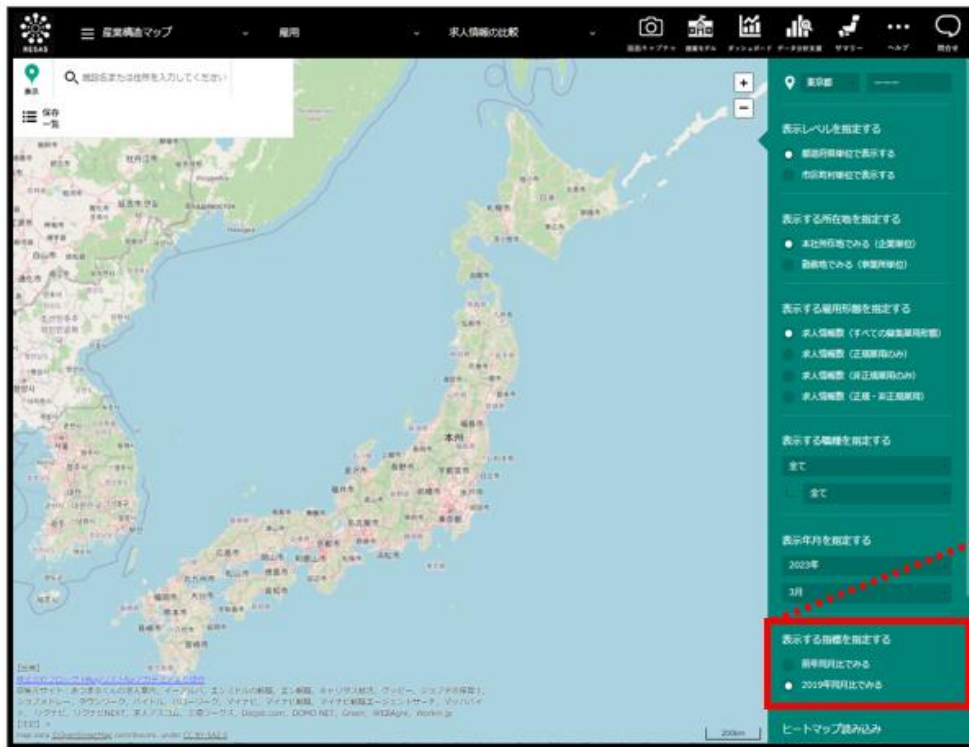

2. 機能改善（修正）内容について

(1) 各画面の「表示する指標を指定する」に「2019年同月比でみる」を追加

これにより前年同月比に加えて、2019年同月比と比較して表示することが可能となりました。