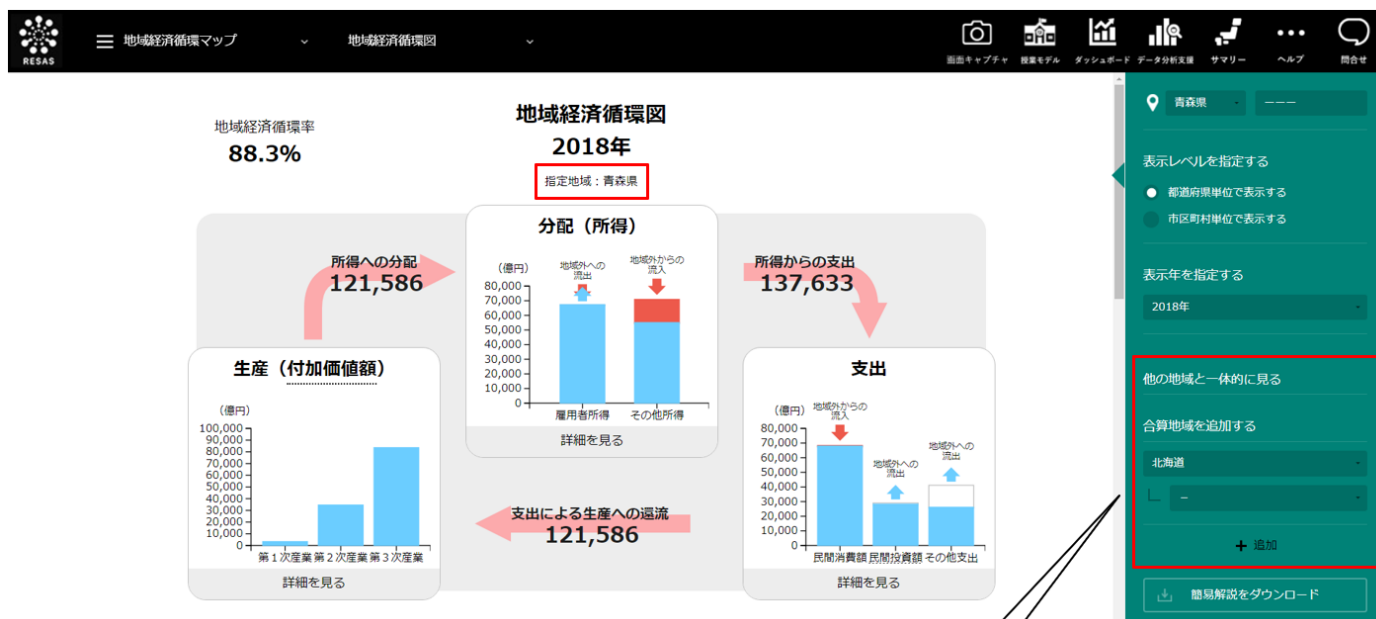

令和5年10月30日リリース（データ更新、機能改善等）について

令和5（2023）年10月30日
地域経済産業調査室

1. データ更新内容について

No	メニュー 大分類	メニュー 中分類	メニュー 小分類	更新期間	更新にあたって使用した統計・データ(出典データ)	備考
1	産業構造マップ	全産業	稼働力分析	2020年	・厚生労働省 「賃金構造基本統計調査」(令和3年5月21日公表) ・総務省 「国勢調査」(令和4年5月27日公表)	※「賃金構造を分析」画面の更新
2	企業活動マップ	海外取引	企業の海外取引額分析	2021年度	・経済産業省 「企業活動基本調査」(令和5年6月29日公表)	※再編加工
3	企業活動マップ	研究開発	研究開発費の比較	2021年度	・経済産業省 「企業活動基本調査」(令和5年6月29日公表)	※再編加工
4	消費マップ	消費の傾向 (POSデータ)		2023.03 ～ 2023.07	株式会社TrueData 「TrueData」(民間データ)	提供データの性質上、過去データ についても一部変動があり。
5	消費マップ	From-to分析 (POSデータ)		2023.03 ～ 2023.07	株式会社TrueData 「TrueData」(民間データ)	提供データの性質上、過去データ についても一部変動があり。
6	観光マップ	宿泊施設		2022年	・国土交通省 「宿泊旅行統計調査」(令和5年6月30日公表)	
7	観光マップ	外国人滞在分析		2022.05 ～ 2023.04	・株式会社N.T.Tドコモ・株式会社ドコモ・インサイトマーケティング 「モバイル空間統計」(民間データ)	
8	まちづくりマップ	From-to分析 (滞在人口)		2023.02 ～ 2023.06	・株式会社N.T.Tドコモ・株式会社ドコモ・インサイトマーケティング 「モバイル空間統計」(民間データ)	
9	まちづくりマップ	滞在人口率		2023.02 ～ 2023.06	・株式会社N.T.Tドコモ・株式会社ドコモ・インサイトマーケティング 「モバイル空間統計」(民間データ)	
10	まちづくりマップ	事業所立地動向		2023年	・日本ソフト販売株式会社 「電話帳データ」(民間データ)	
11	まちづくりマップ	不動産取引 (取引価格情報)		2022年	・国土交通省 「土地総合情報システム 不動産取引価格情報」(令和5年7月28日公表) 「土地取引規制実態統計」	提供データの性質上、過去データ についても一部変動があり。

2. 機能改善（修正）内容について ※詳細は2ページ目に記載

地域経済循環マップの地域経済循環図メニューに地域合算機能を追加

2. 機能改善（修正）内容について

地域経済循環マップの地域経済循環図メニューに地域合算機能を追加

指定した地域と他の地域（都道府県及び市区町村）を一体的に表示したい場合、他の地域（都道府県及び市区町村）をプルダウン選択で最大 30 地域まで追加して合算表示することができます。

合算したい地域（都道府県及び市区町村）をプルダウン選択して「+追加」ボタンを押下