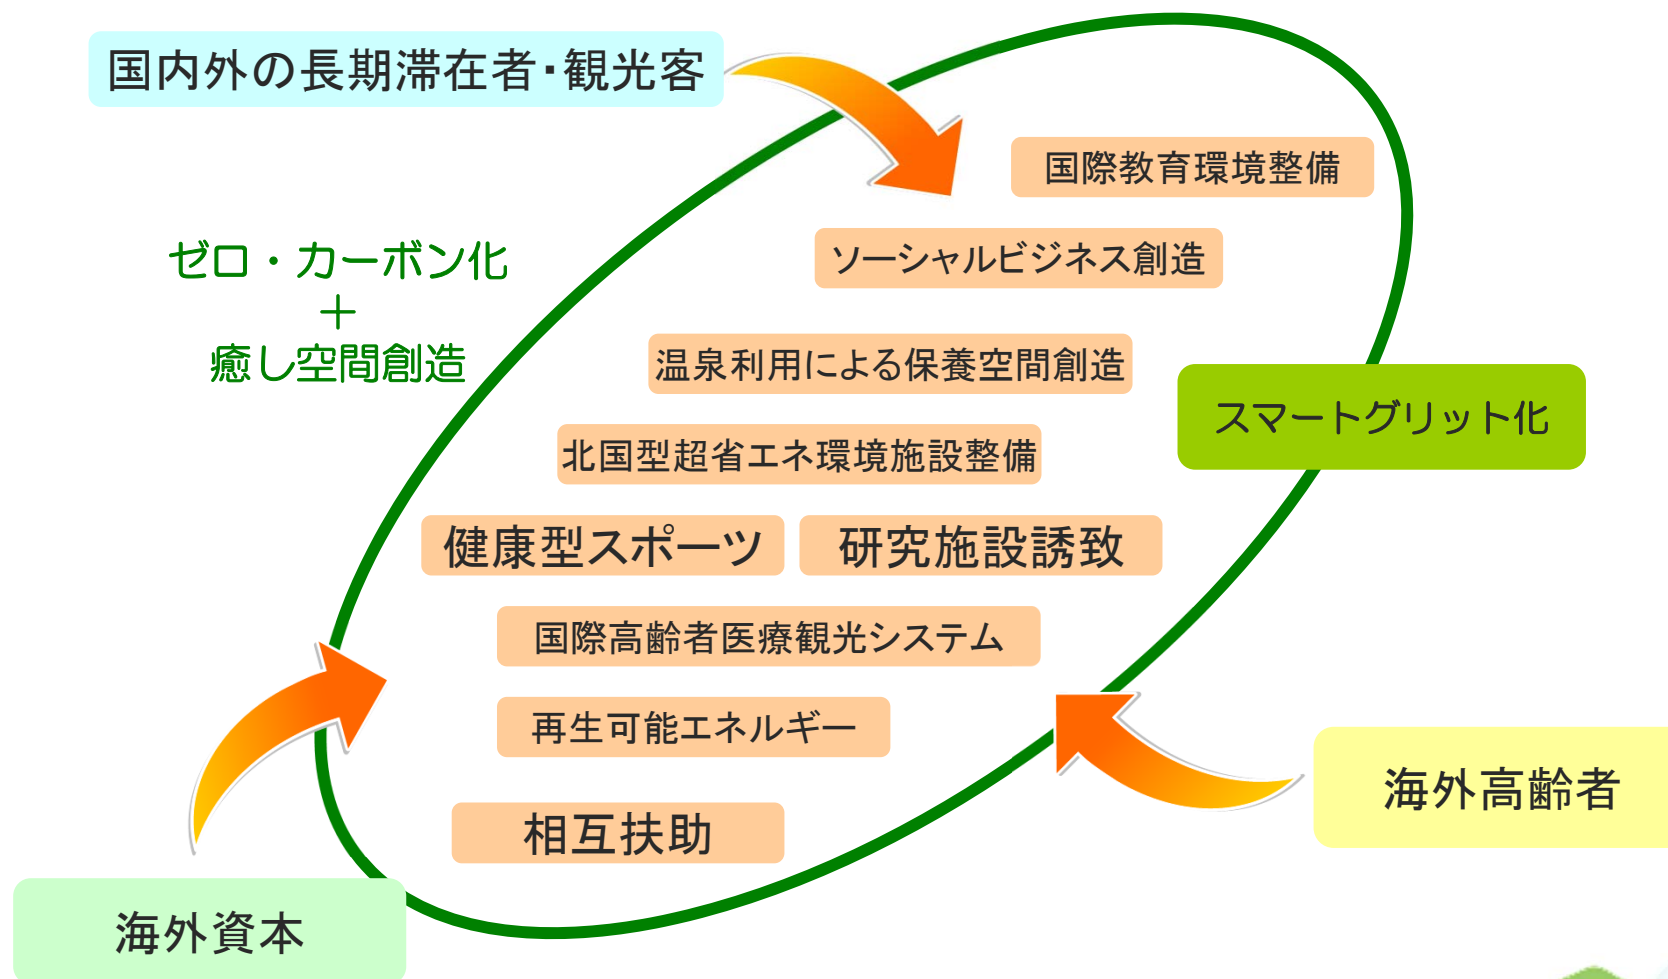

環境国際リゾート・ニセコ基本コンセプト

Niseko

N 42° 52' E 140° 48' Northern Resort

Mt. Annupuri