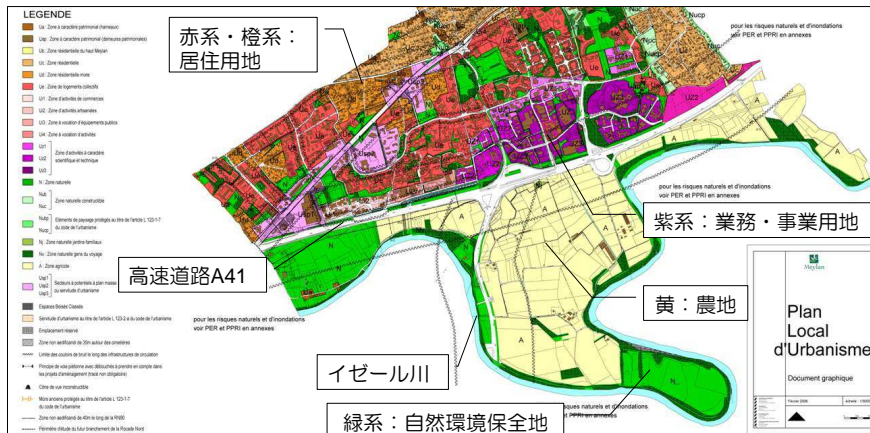

②事例：Grenoble都市圏におけるMEYLAN市の土地利用

b) 具体的な土地利用計画

- ・Grenoble都市圏の近郊農業地としての役割を担う
- ・水害リスクのある地区周辺に農地、自然地、調整池を戦略的に保全
- ・都市近郊の環境と景観を保全し、地域全体の魅力を向上

Meylan市 HPより

②事例：Grenoble都市圏におけるMEYLAN市の土地利用

c) 多様化する農業の役割

1. ・近郊農業地を保全。高速道路沿いは環境保全のために離隔を確保。
   - ・日常的に消費する野菜等はマルシェ（朝市）を通じて供給。
   - ・農地は、イチゴ狩りなどの都市民向きレジャーとして交流がある。
2. → 都市と近郊農業の共存策