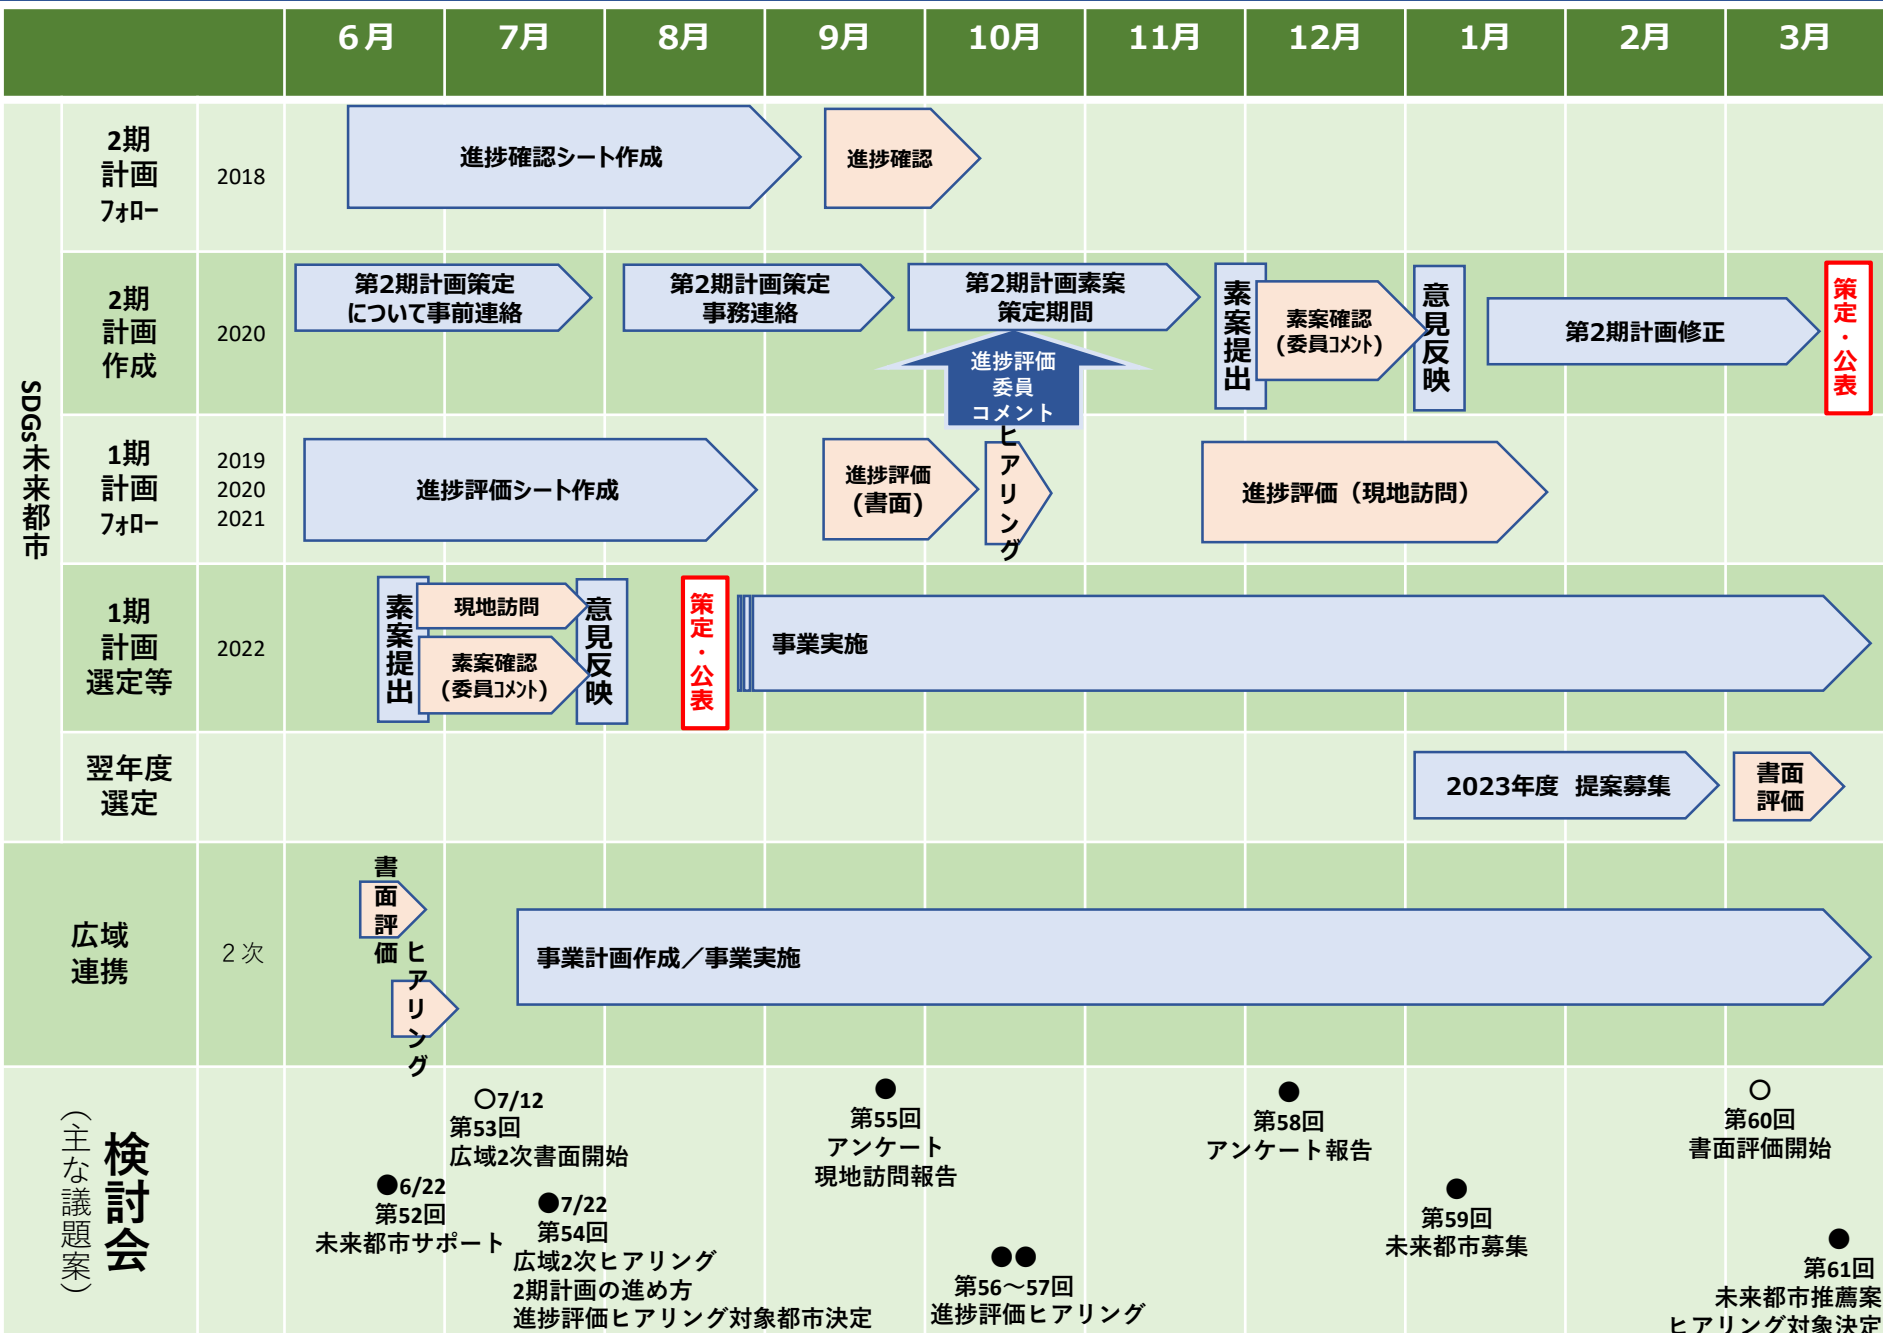

2022年度SDGs未来都市等の今後のスケジュール予定

参考資料 6

選定年次別フォロー内容一覧

フォロー内容	選定年次
1. 計画作成・取組開始	2022年
2. 1年目フォロー	2021年
3. 2年目フォロー + 2期計画作成	2020年
4. 3年目フォロー	2019年
5. 2期フォロー	2018年