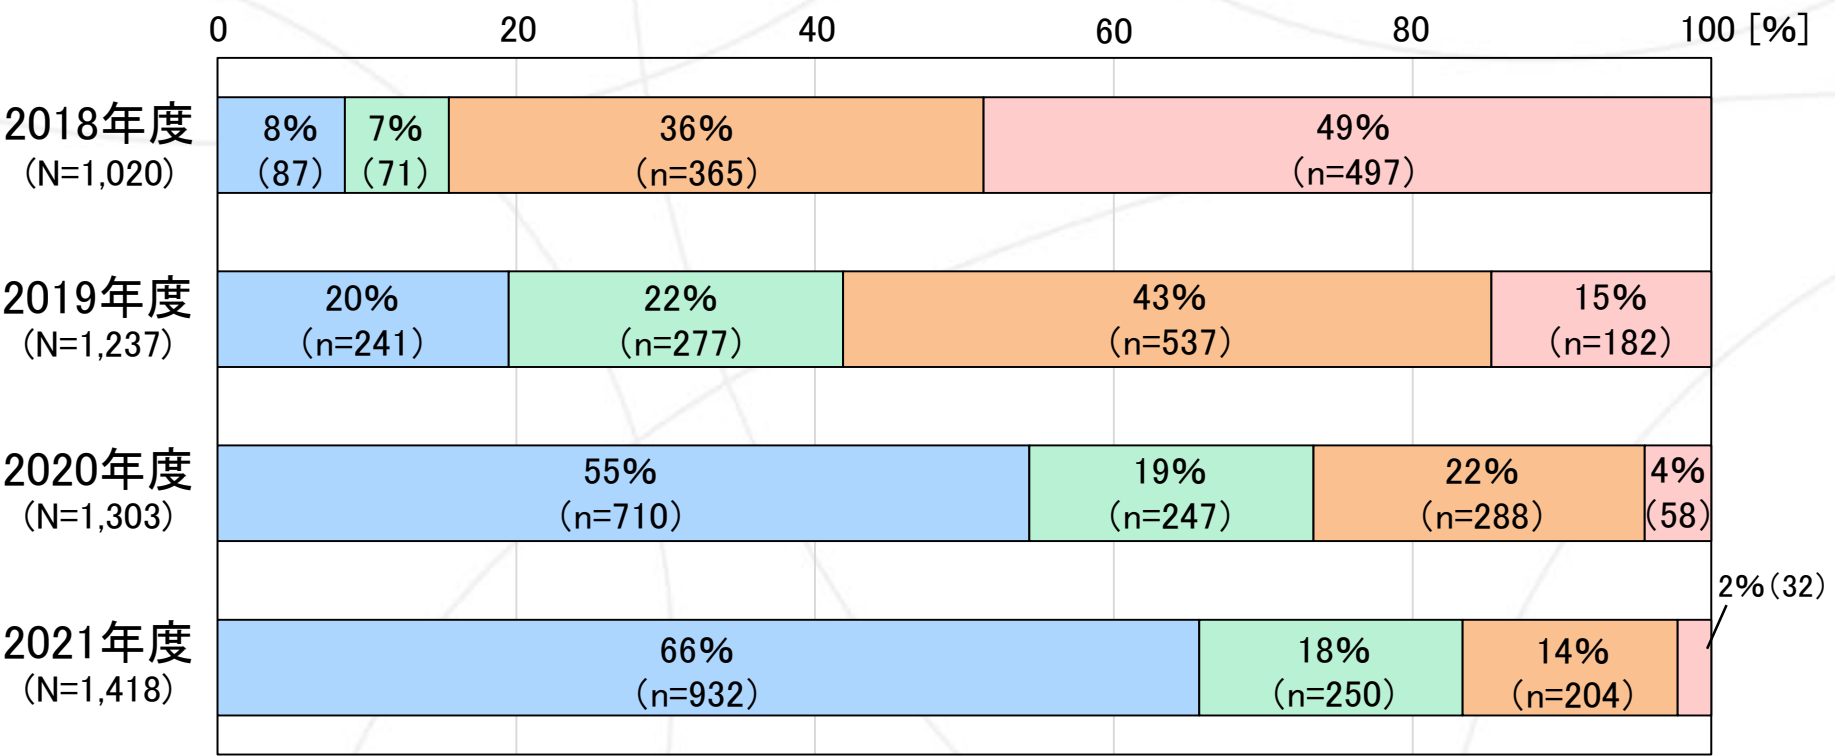

地方創生SDGs達成に向けた取組状況 SDGsに関する全国アンケート調査4年度比較

調査項目：地方創生SDGs達成に向けて取り組みを推進されていますか？

■ 全自治体(1,788)に占める、「推進している」と回答した自治体の割合

2018年度：4.9% 2019年度：13.5% 2020年度：39.7% 2021年度：52.1%