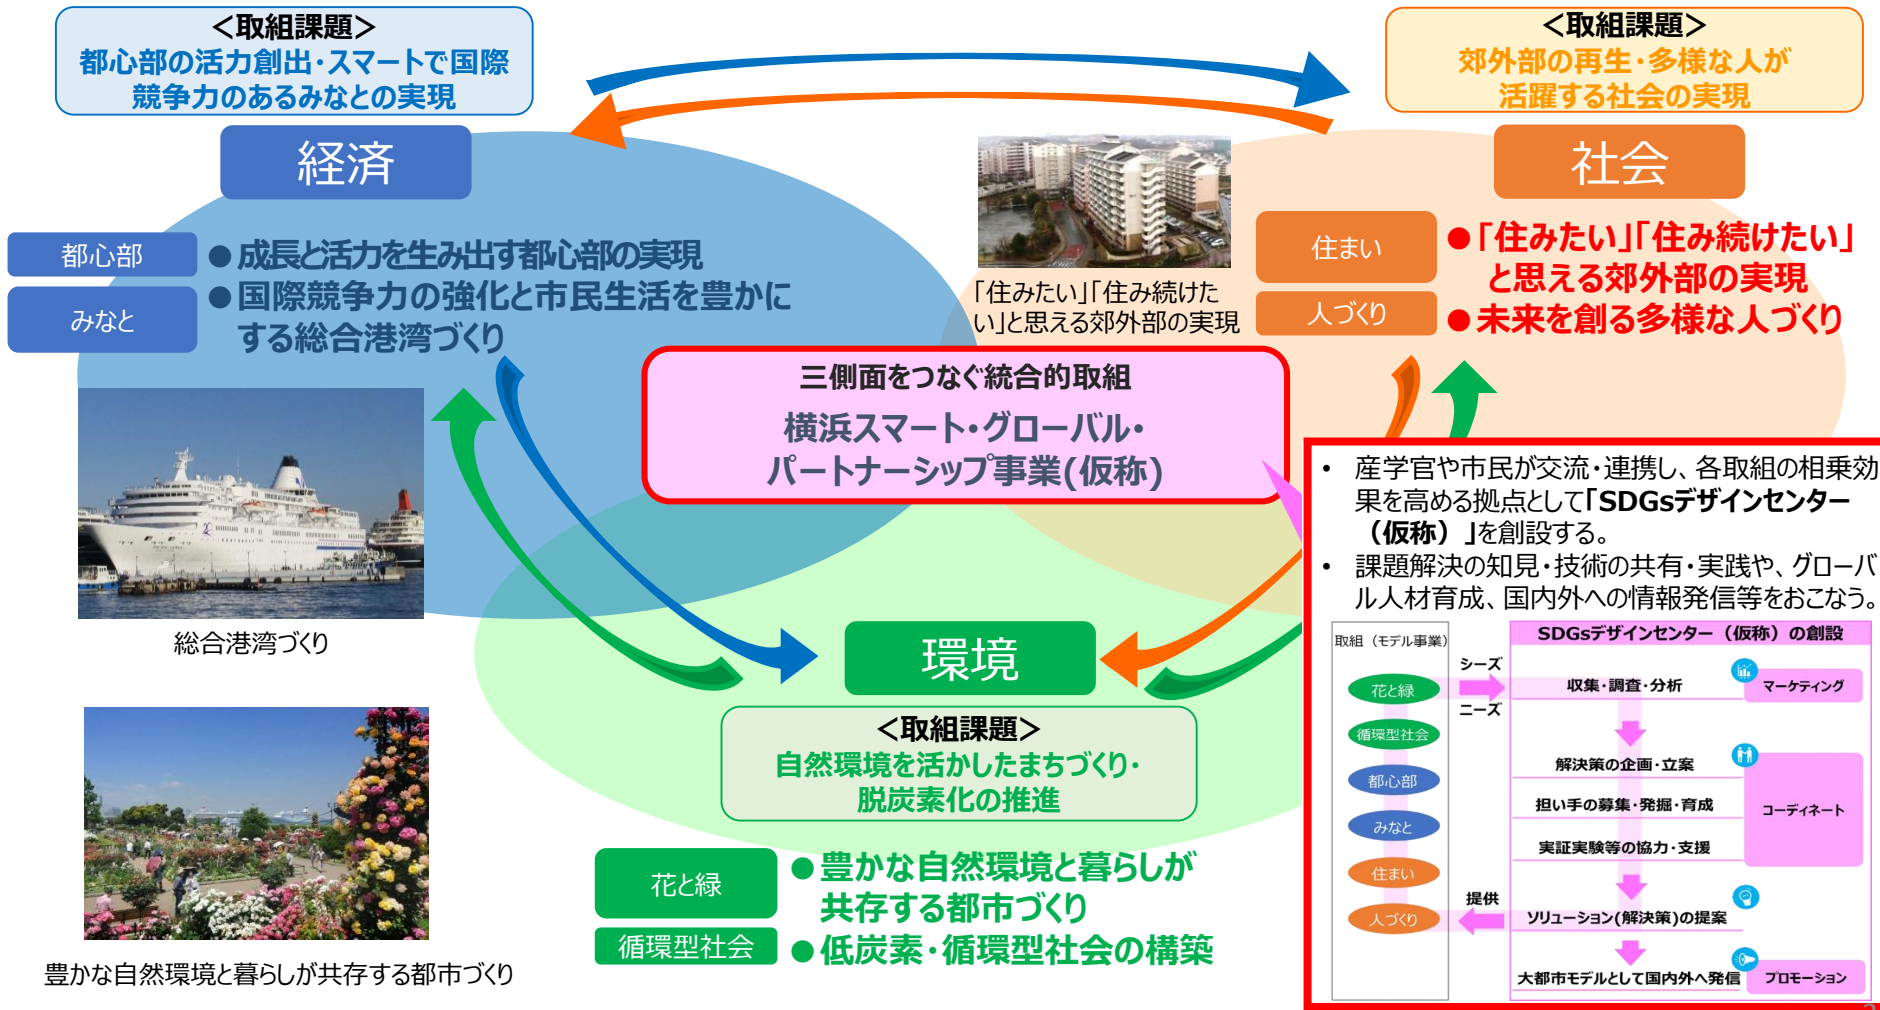

自治体SDGsモデル事業④

神奈川県横浜市

“連携”による横浜型「大都市モデル」創出事業

- 環境・社会・経済面の課題解決に向けたモデル事業の推進のため、横浜スマート・グローバル・パートナーシップ事業（仮称）を通じ、ステークホルダー間の交流を深化させ、取組間の連携を図り、住民・事業所などの「市民力」を最大限発揮できる仕組みを構築する。

豊かな自然環境と暮らしが共存する都市づくり