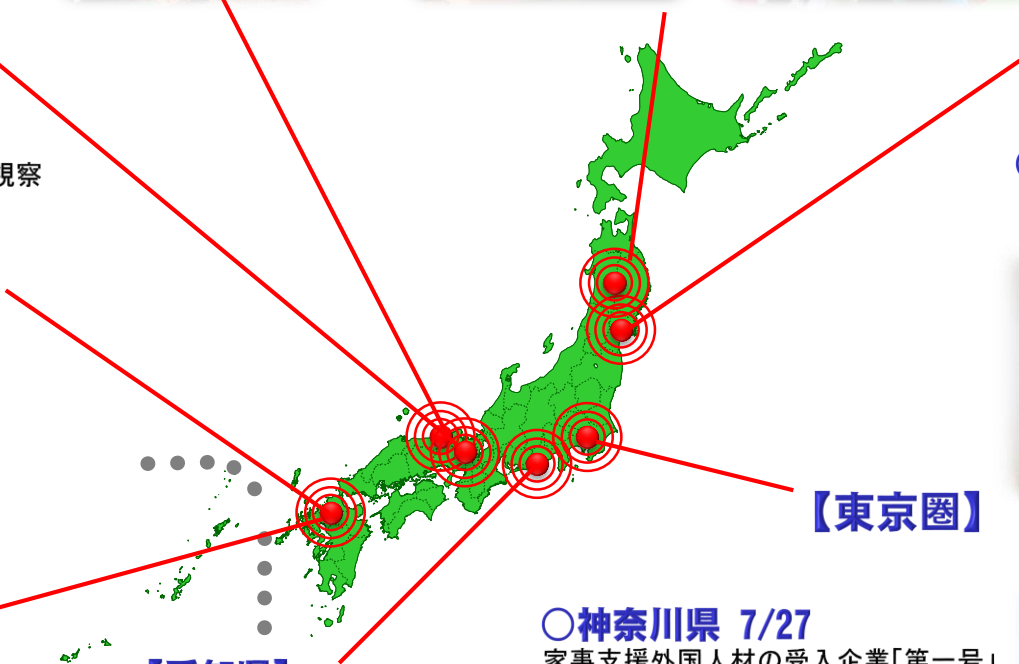

## 【仙台市】6/28

雇用労働相談センター開所

## 【福岡市・北九州市】

○福岡市 8/28

山本大臣 福岡市雇用労働相談センター視察

○北九州市 8/29

山本大臣 シニア・ハローワーク視察