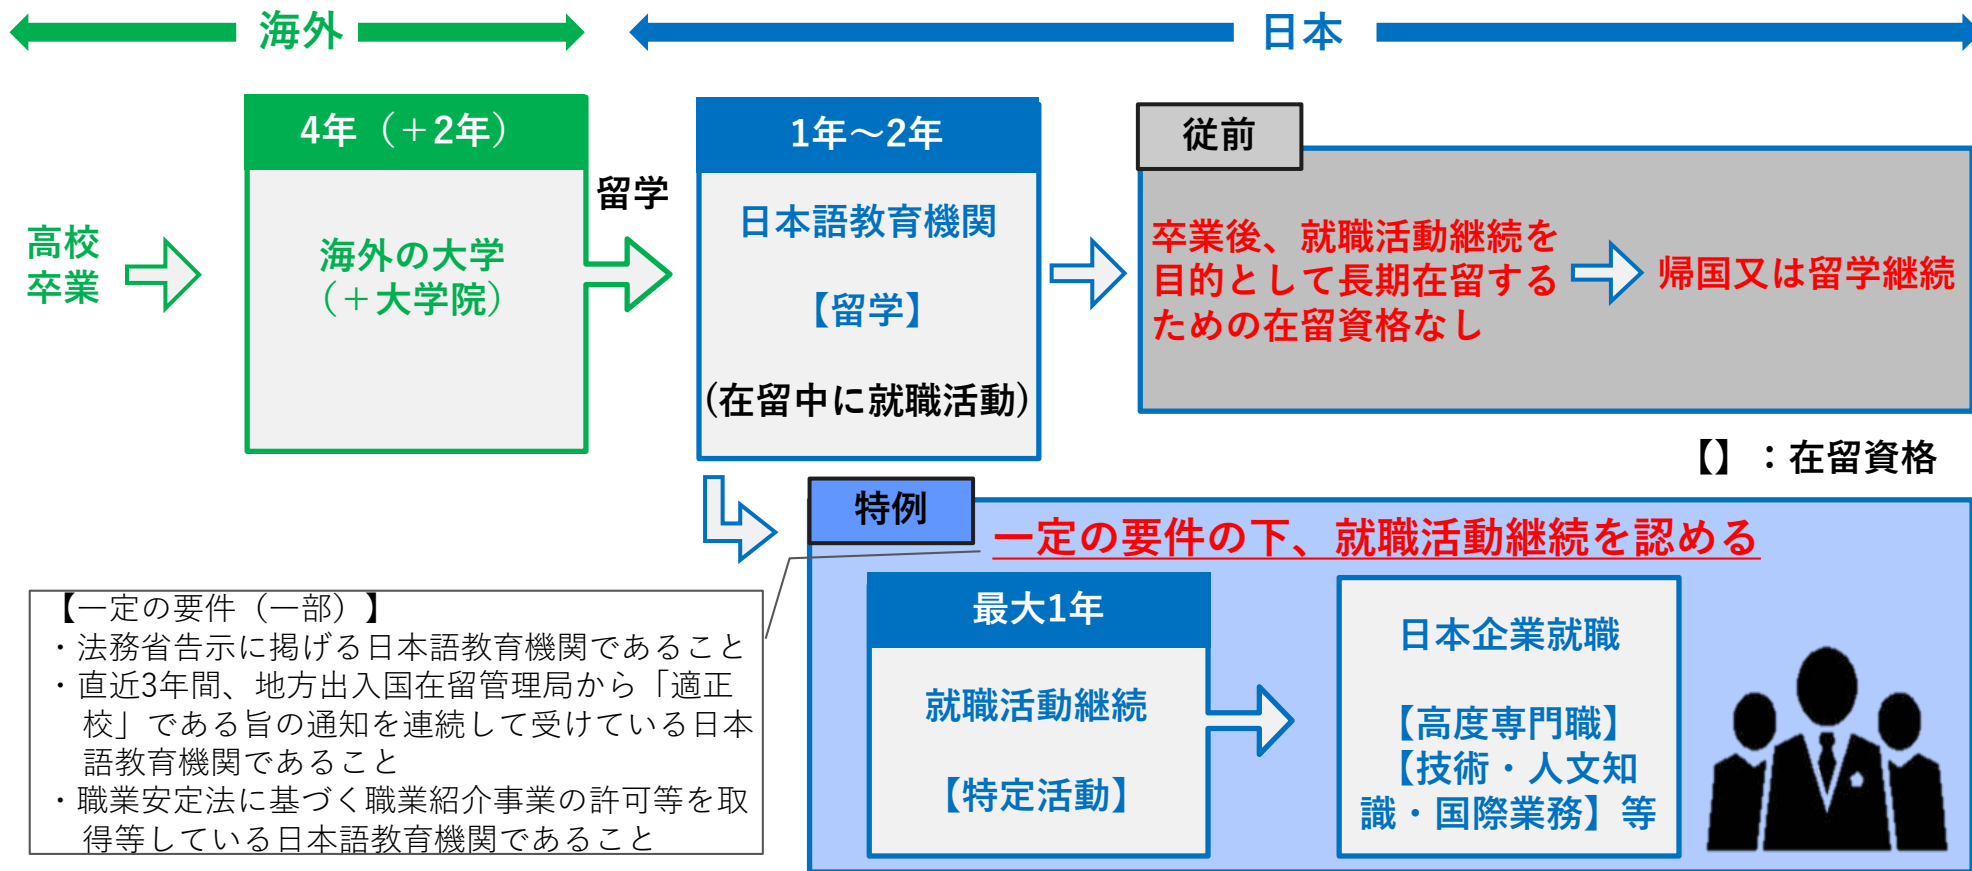

海外大学卒業外国人留学生の就職活動継続に係る在留資格に関する特例

「海外大学卒業等の一定の要件」を満たす外国人留学生が、成田市から「適正校等の一定の要件」を満たすことの確認を受けた成田市内の日本語教育機関を卒業した後も就職活動の継続を希望する場合に、就職活動継続のための在留資格「特定活動」を認める特例

特例を活用することにより外国人留学生の日本企業への就職を促進し、海外の大学・大学院を卒業した優秀な外国人留学生の受入れ促進、地域の国際競争力の強化へ