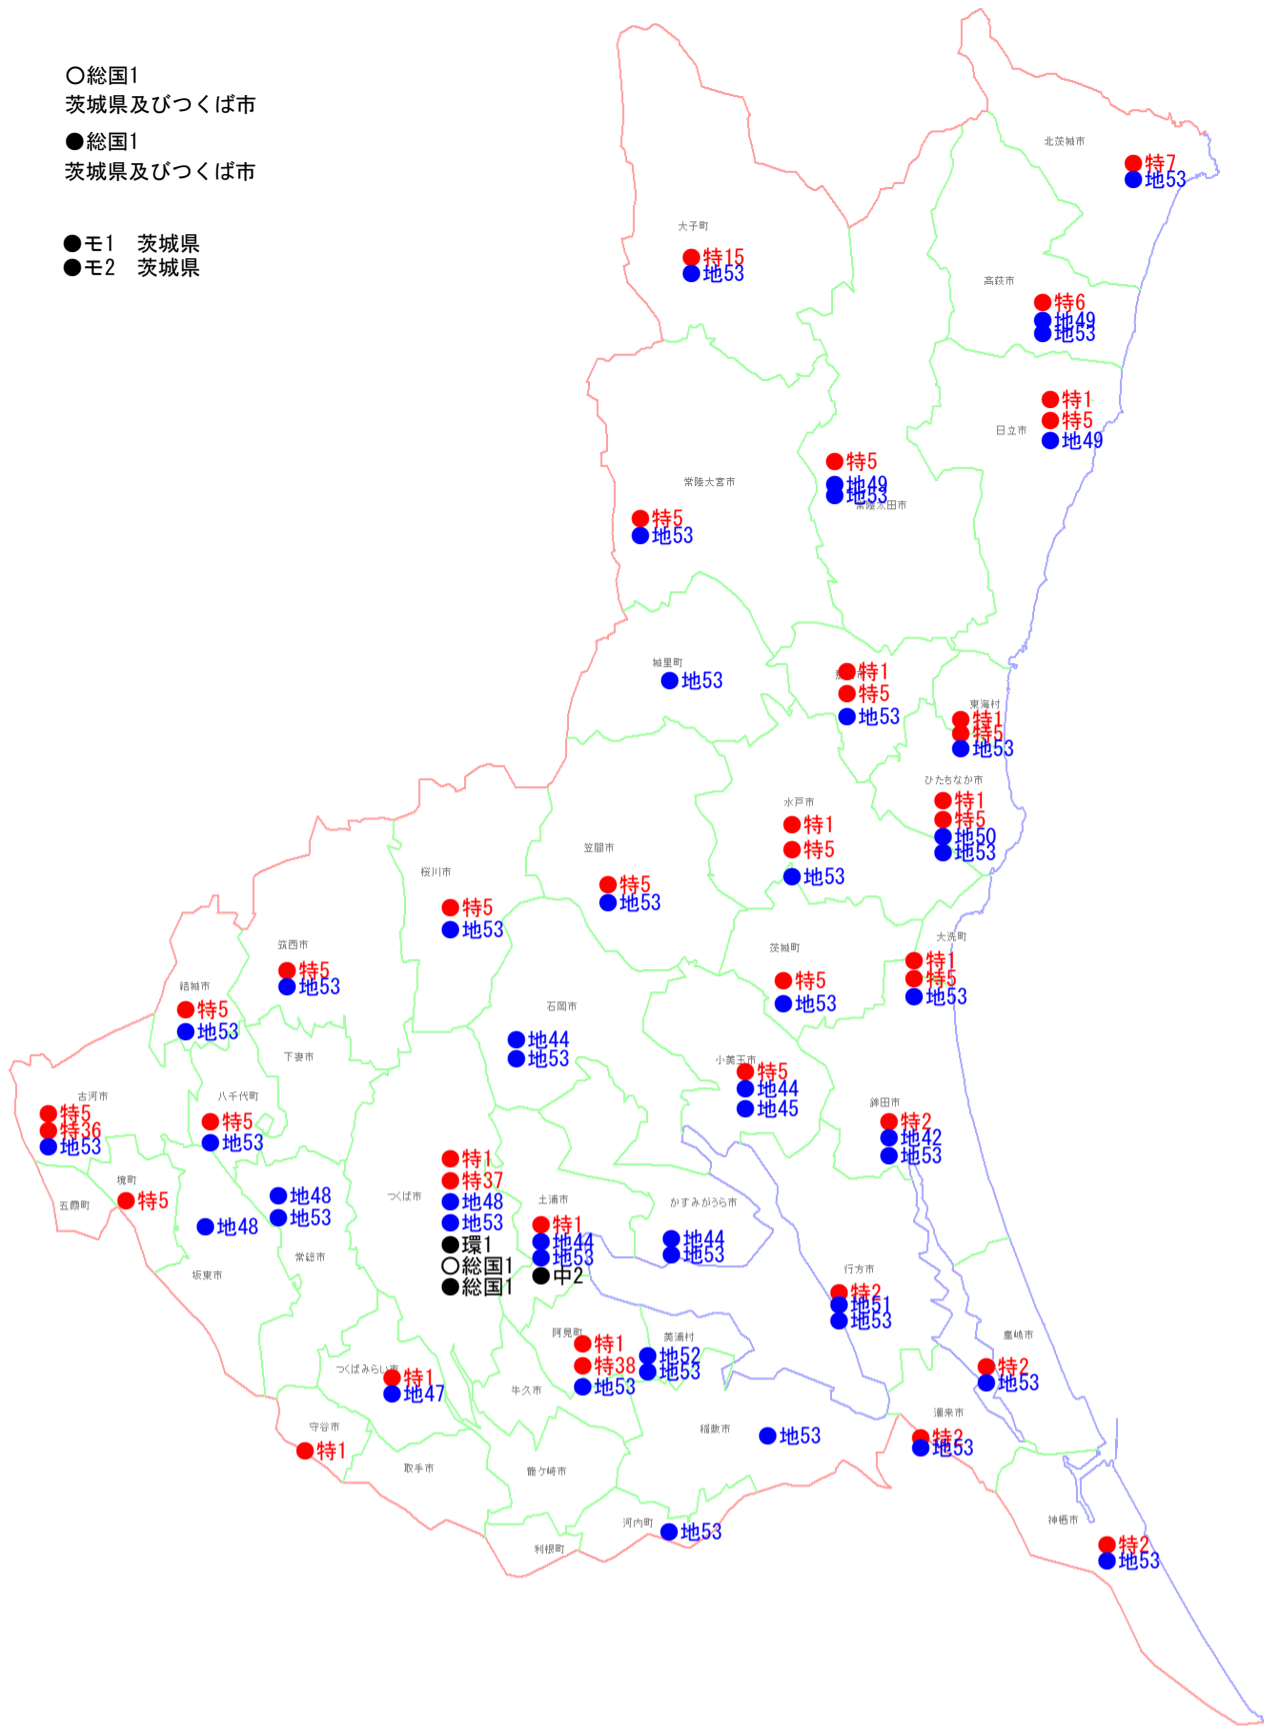

- 総国1
茨城県及びつくば市
- 総国1
茨城県及びつくば市
- モ1 茨城県
- モ2 茨城県

◎凡例

<項目>	<表記>
・都市再生緊急整備地域	●都
・特定都市再生緊急整備地域	●特都
・構造改革特別区域計画	●特
・地域再生計画	●地
・中心市街地活性化基本計画	●中
・環境モデル都市	●環
・総合特別区域指定	○総※国・地
・ " " 計画認定	●総※国・地
・地域活性化モデルケース	●モ

【構造改革特別区域制度】

No.	認定日	地域名	計画名
1	H15.4.21	特1	つくば・東海・日立知的特区
2	H15.4.21	特2	鹿島経済特区
5	H15.11.28	特5	広域連携物流特区
6	H16.3.24	高萩市の全域	高萩市教育特区
7	H16.3.24	北茨城市の全域	北茨城市農山漁村交流促進特区
15	H17.11.22	久慈郡大子町の全域	大子町教育特区
36	H19.11.22	古河市の全域	都心の身近なふるさと古河・どぶろく特区
37	H19.11.22	つくば市の全域	つくば市教育特区
38	H20.11.11	稲敷郡阿見町の全域	阿見町いきいき子育て給食特区

【地域再生制度】

No.	認定日	地域名	計画名
42	H22.3.23	鉾田市の全域	鉾田市「安心して楽しめる」水環境再生計画(第2期)
44	H25.4.26	土浦市、石岡市、かすみがうら市及び小美玉市の全域	“山・湖・空”豊かな自然環境・観光資源をつなぐ 地域再生計画
45	H25.4.26	小美玉市の全域	「水・緑・空」が輝くふるさと創造計画
47	H26.3.28	つくばみらい市の全域	「みらいへ繋ぐ水と緑」再生計画
48	H27.3.27	常総市、つくば市及び坂東市の全域	首都圏近郊及び交通インフラを生かした働き・遊び・住み続ける地域創生計画
49	H27.3.27	日立市、常陸太田市及び高萩市の全域	「自然」と「歴史・文化」魅力ひたち交流ネットワーク計画
50	H27.3.27	ひたちなか市の全域	ひたちなか市水環境再生計画
51	H27.3.27	行方市の全域	市民が創る健康・医療・福祉のまち「武湖の国なめがた」
52	H27.11.27	茨城県稲敷郡美浦村の全域	「人と自然が輝くまち」美浦村再生計画
53	H27.11.27	地53	いばらき地方活力向上地域特定業務施設整備促進プロジェクト

【中心市街地活性化基本計画】

No.	認定日	市町村名	計画名
2	H26.3.28	土浦市	土浦市中心市街地活性化基本計画

【総合特別区域 指定】

No.	指定日	地方公共団体の名称	総合特区名
1	H23.12.22	(国際)茨城県及びつくば市	つくば国際戦略総合特区～つくばにおける科学技術の集積を活用したライフイノベーション・グリーンイノベーションの推進～

【総合特別区域計画 認定】

No.	認定日	地方公共団体の名称	総合特区名
1	H24.3.9	(国際)茨城県及びつくば市	つくば国際戦略総合特区～つくばにおける科学技術の集積を活用したライフイノベーション・グリーンイノベーションの推進～