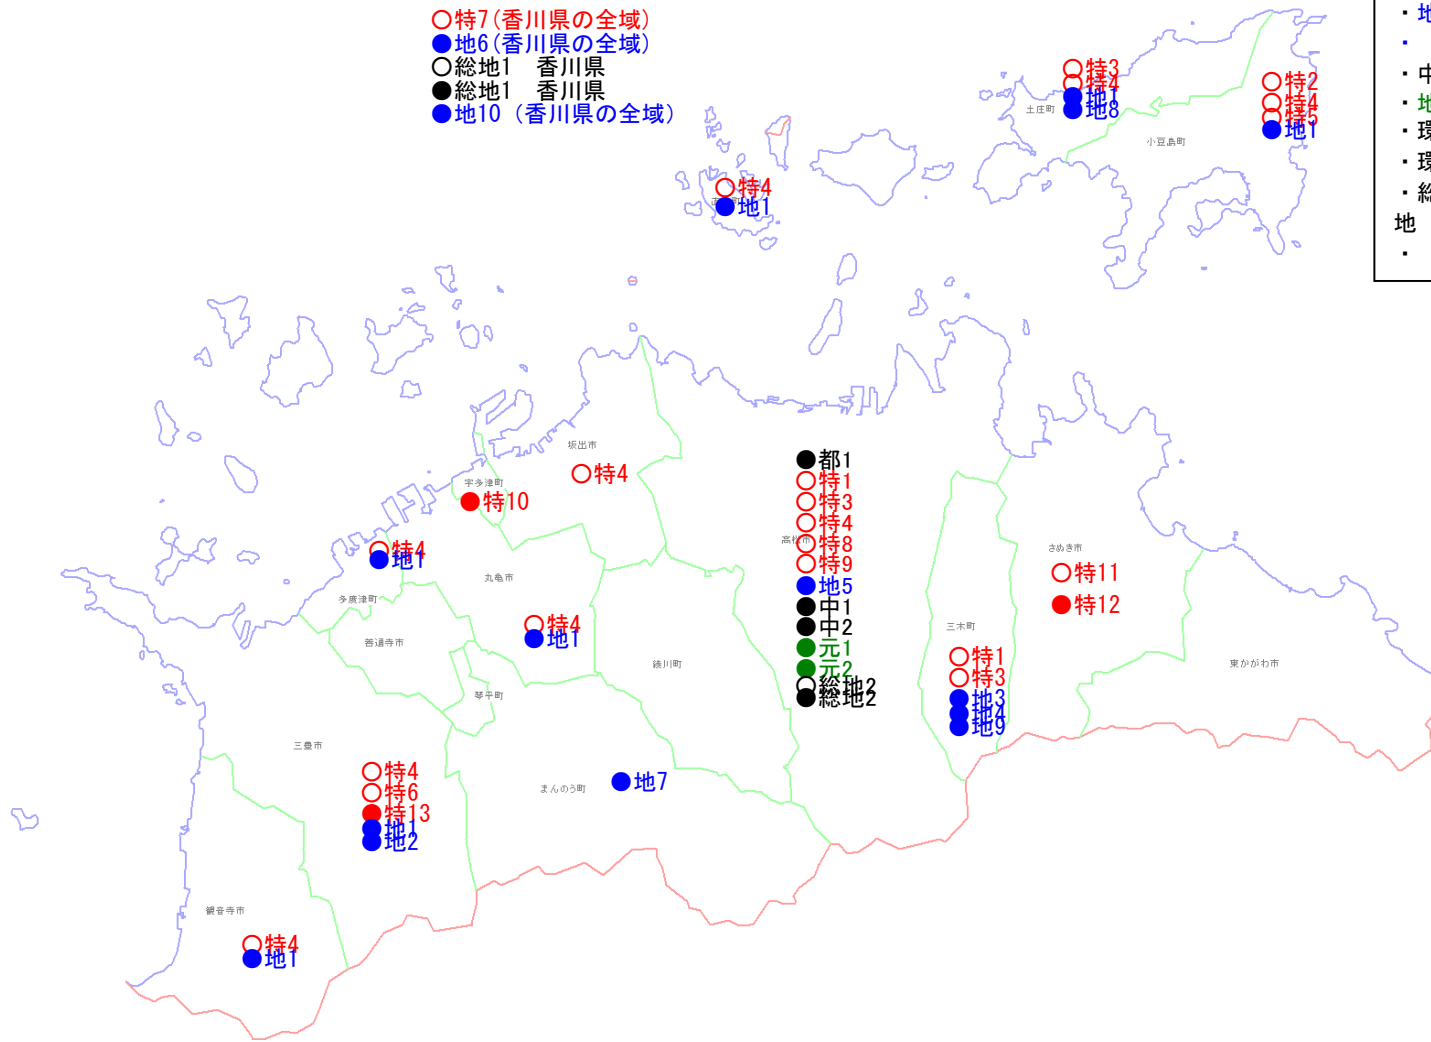

◎凡例	
<項目>	<表記>
・都市再生緊急整備地域	●都
・構造改革特別区域計画	●特
・" (全国展開等)	○特
・地域再生計画	●地
・" (特定地域再生)	○地
・中心市街地活性化基本計画	●中
・地方の元気再生事業	●元
・環境モデル都市	●環
・環境未来都市	●環未
・総合特別区域指定	○総※国・
・" 認定	●総※国・

国土地理院承認 平14総複 第149号  
※「白地図KenMap」の地図画像データを使用

【都市再生緊急整備地域】

No.	指定日	市町村名	地域名
1	H14.10.25	高松市	高松駅周辺・丸亀町地域 ※1

【構造改革特別区域制度】

No.	認定日	地域名	計画名
1	H15.4.21	特1	糖質バイオクラスター特区
2	H15.4.21	内海町の全域	小豆島・内海町オリブ振興特区
3	H15.11.28	特3	さぬき農村ふれあい特区
4	H15.11.28	特4	瀬戸内海国際観光特区
5	H15.11.28	小豆郡池田町の全域	小豆島子どもセンター運営特区
6	H16.6.21	三豊郡高瀬町の区域の一部(原下工業団地)	グリーンピアたかせ特区
7	H17.7.19	香川県の全域	さぬき有害鳥獣対策特区
8	H18.3.31	高松市の全域	おいでまい高松IT特区
9	H18.11.16	高松市の全域	高松市小中一貫教育特区
10	H18.11.16	綾歌郡宇多津町の全域	安心・安全の給食特区
11	H19.3.30	さぬき市の全域	さぬきIT人材育成特区
12	H25.3.29	さぬき市の区域の一部(田和地域)	結願の里多和どぶろく特区
13	H26.6.27	三豊市の全域	三豊市フルーツリキユール特区

【地域再生制度】

No.	認定日	地域名	計画名
1	H17.6.17	地1	さぬき瀬戸内みなと交流計画
2	H17.6.17	地2	たからだの里、活性化計画
3	H17.11.22	地3	三木町「清流新川と田園都市」再生計画
4	H18.11.16	木田郡三木町の区域の一部(山南地区)	三木町「希少糖の里」再生計画 ～21世紀の夢に挑戦する町づくり～
5	H19.3.30	高松市の区域の一部(旧塩江町)	心と体のリフレッシュの舞台となるオアシスゾーンを目指して
6	H20.7.9	香川県の全域	MEMS技術等を生かした香川ものづくり産業成長戦略
7	H22.11.30	仲多度郡まんのう町の全域	民間活力(PPP・PFI)活用によるまんのう町活性化計画
8	H23.3.25	小豆郡土庄町の区域の一部	安全で活力あるみなとづくり計画
9	H26.3.28	香川県木田郡三木町の全域	三木町「豊かな水環境とともに創る住み良いまちづくり」再生計画
10	H27.10.2	香川県の全域	香川地方活力向上地域特定業務施設整備促進プロジェクト

【中心市街地活性化基本計画】

No.	認定日	市町村名	計画名
1	H19.5.28	高松市	高松市中心市街地活性化基本計画
2	H25.6.28	高松市	高松市中心市街地活性化基本計画

【地方の元気再生事業】

No.	選定日	地域名	計画名
1	H20.7.11	高松市	「うどんの国から讃岐日和の国へ～100万人のラブレター・プロジェクト～」
2	H21.6.30	高松市	源平の里『庵治・牟礼・屋島』アートビレッジ構築プロジェクト