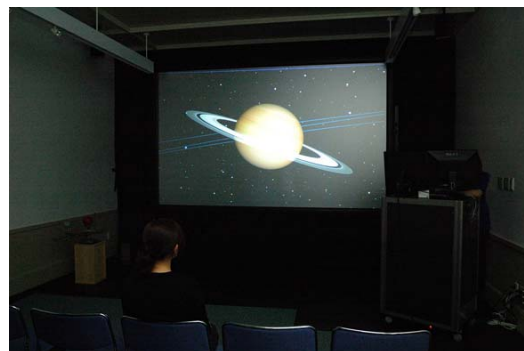

天体宇宙と歴史文化の融合による 地域活性化プロジェクト

都道府県名	岩手県	
作成主体名	奥州市	
区域の範囲	奥州市の全域	

地域再生計画の概要

奥州市には、木村栄（ひさし）博士が「Z項」を発見した旧水沢緯度観測所の功績と歴史的価値を次代に残すため整備した「奥州宇宙遊学館」が立地している。しかしながら、現状ではこの施設のポテンシャルを最大限に発揮するための基盤が整備されていない状況であり、様々な観点から挑戦的な活動を展開していく必要がある。

このことから、官民パートナーシップ確立のための支援事業を活用することで、将来に渡って持続する学習を創造するステージを構築することにより、人づくりや全国に向けた情報発信を行い、地域の活性化を目指す。

適用される支援措置

- ・官民パートナーシップ確立のための支援事業

奥州宇宙遊学館全景

4次元デジタル宇宙シアター