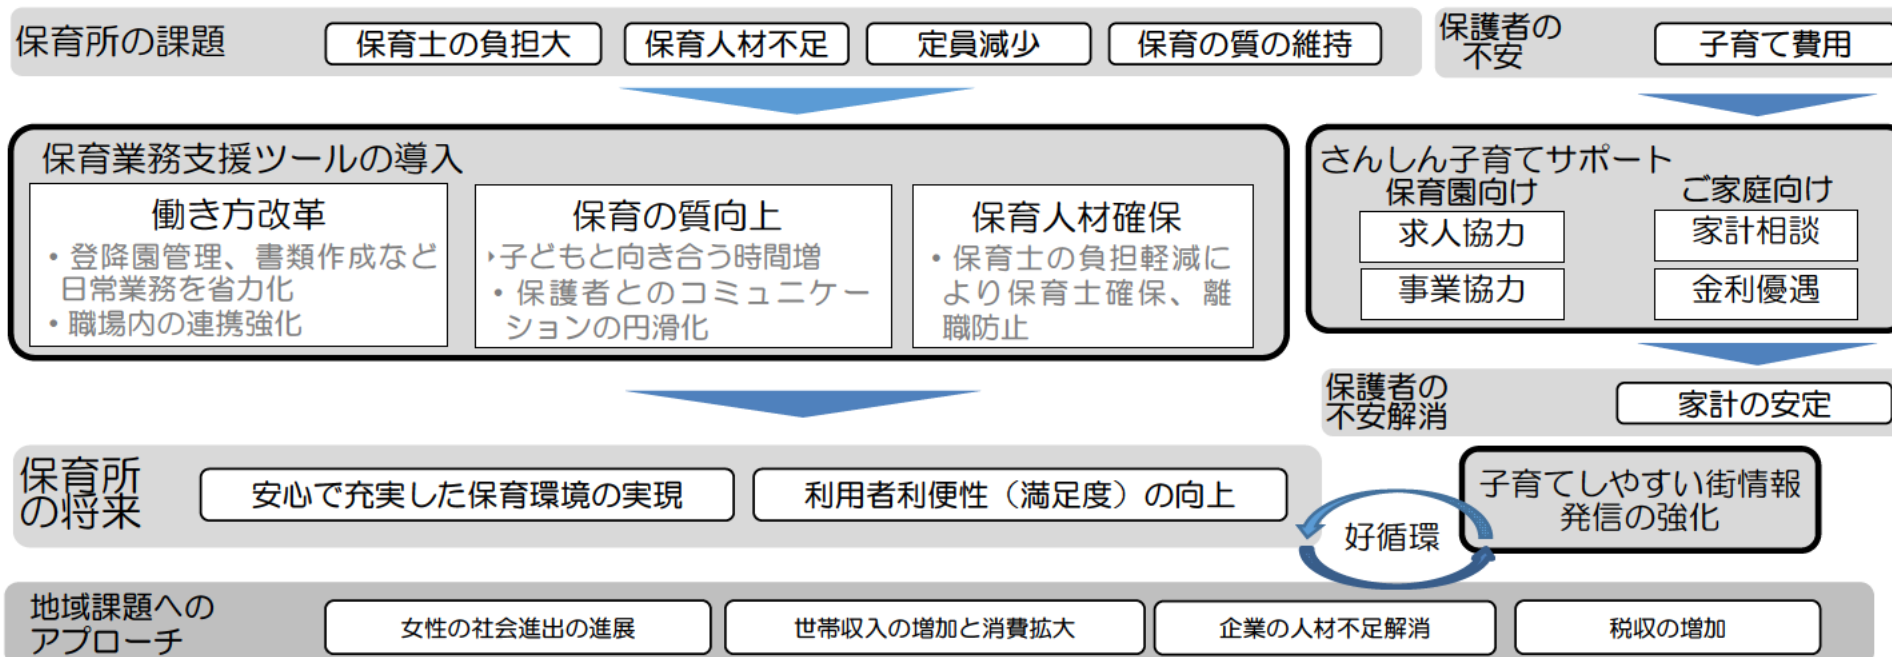

☆保育園スマート化推進事業☆

保育士の負担軽減による保育の質の向上、保育人材の確保、利用者の利便性向上を図るため、保育所の業務をサポートするシステムを導入します。地元信用金庫と協働し、保育園や園児の保護者をサポートします。子育てしやすい街・三島の実現に向け、寄附を通じて協働していただける企業様を求めています！

【連絡先】

三島市 企画戦略部政策企画課

電話番号：055-983-2698

メールアドレス：seisaku@city.mishima.shizuoka.jp