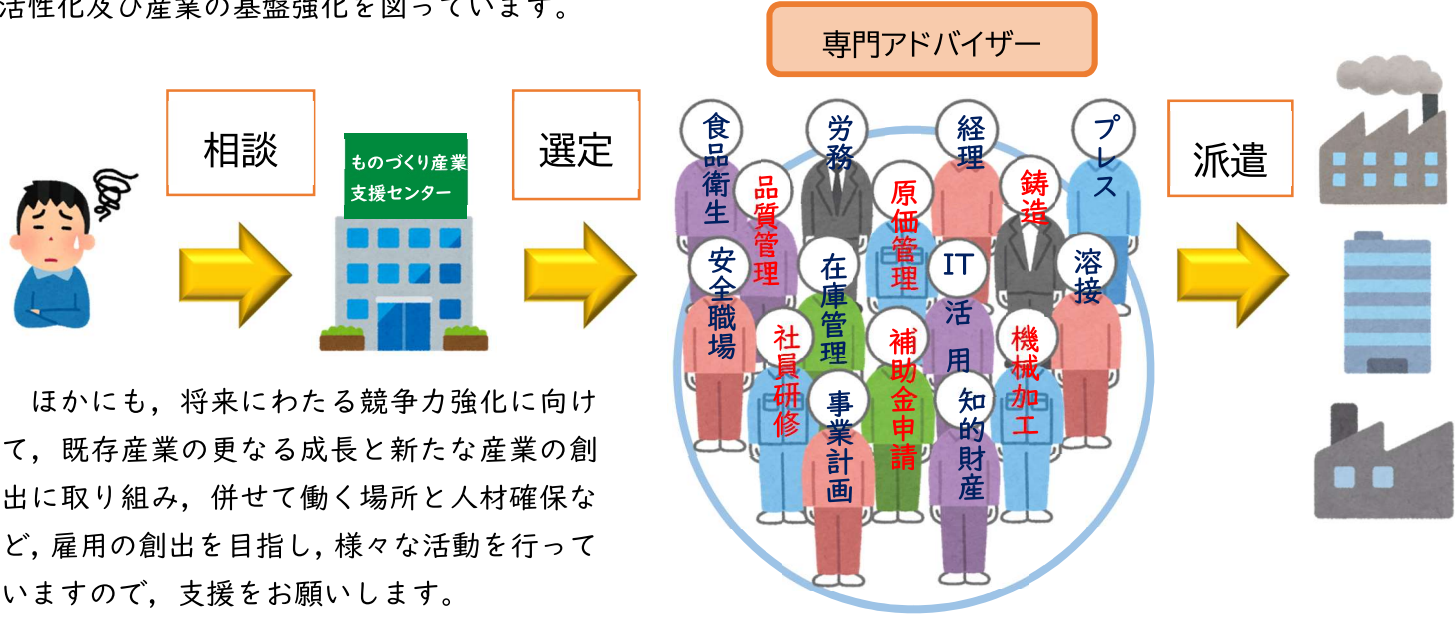

県内有数の工業都市である鈴鹿市では、自動車、食品、医薬品、精密機器など、幅広い業種の中小製造企業が、産業の発展を支えています。鈴鹿市ではこうした中小製造企業の困りごと解決に向けた支援機関としてものづくり産業支援センターを設立し、長年、地域密着型産業支援組織として活動を続けています。

多岐にわたる企業相談を解決するため、様々な専門性を持つ企業OB等であるアドバイザーが常時30名以上活動しています。支援センターは、企業様の相談内容を伺い最適なアドバイザーを選定・派遣し、ものづくり企業の活性化及び産業の基盤強化を図っています。

ほかにも、将来にわたる競争力強化に向けて、既存産業の更なる成長と新たな産業の創出に取り組み、併せて働く場所と人材確保など、雇用の創出を目指し、様々な活動を行っていますので、支援をお願いします。

企業版ふるさと納税を活用して取り組みたいものづくり事業

みんなで行こう 鈴鹿市民アイデア展

鈴鹿市民の方々の科学・技術への関心を高め、豊かな創造性を育むため、学習や生活などの中から生まれた小中学生のアイデア作品を、広く市民に展示するため「鈴鹿市民アイデア展」を開催しています。