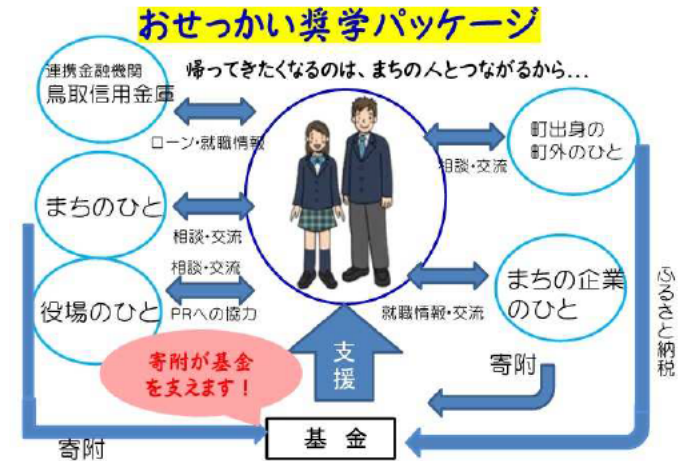

鳥取県智頭町

おせっかい奨学パッケージ推進事業

本町では、町外で生活しながら学ぶ子どもたちの生活を支援するため、おせっかい奨学パッケージを推進しています。おせっかい奨学ローンの返済相当額を町が補助。補助財源として、おせっかい奨学基金を設置しています。子どもたちにメンターをつけ、地域とのつながりを持ち続けてもらいながら、将来的にUターンにつなげていく取組です。

この事業を通して本当の未来を担う若者たちとのつながりを支援していただく企業を求めています。

智頭町百人委員会

智頭町百人委員会は住民が身近に感じている課題を解決するため、住民自らが百人委員となり、企画を行政に提案し、企画を実行する智頭町ならではの住民自治です。この取組が地域を持続可能とする取組であるということから、SDGs 未来都市として選定されています。にぎやかな過疎地である本町との繋がりをもってみませんか。

【問合せ先】

智頭町役場 企画課

電話番号：0858-75-4112

mail:kikaku@town.chizu.tottori.jp