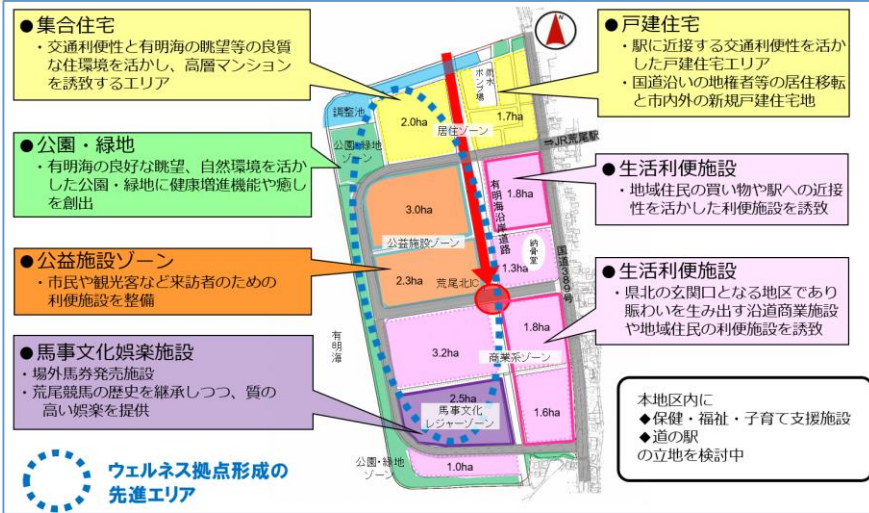

# 熊本県荒尾市

## ☆南新地地区（旧競馬場跡地）整備事業およびスマートシティ推進事業☆

「有明海の夕陽が照らすウェルネスタウンあらお」というコンセプトを掲げ、「道の駅」「保健・福祉・子育て支援施設」「民間事業者による各種利便施設」「公園・緑地」「集合住宅・戸建住宅」などの開発を進める予定です。

これから新しくできるこのまちに、「ヘルスケア」「エネルギー」「モビリティ」「データ利活用」等の分野のスマートシティ機能を埋め込み、Society5.0を体感できるまちにすることで、ヒト・モノ・コト・カネ・情報が集まるエリアを目指します。