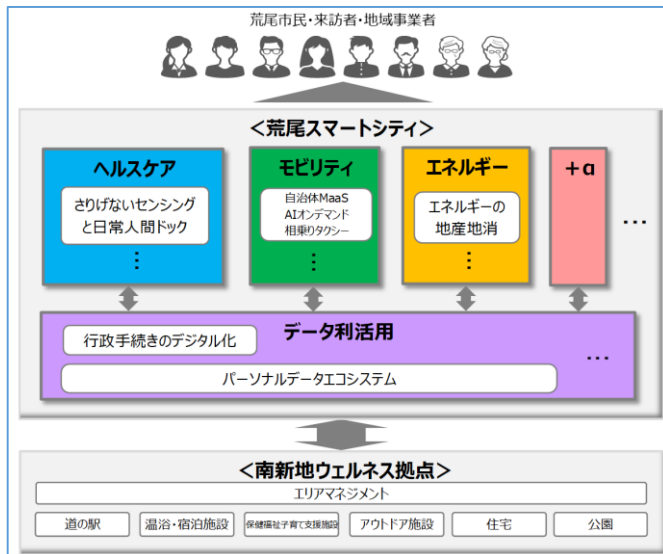

# 熊本県荒尾市

## ☆南新地地区（旧競馬場跡地）整備事業およびスマートシティ推進事業☆

「有明海の夕陽が照らすウェルネスタウンあらお」というコンセプトを掲げ、「道の駅」「保健・福祉・子育て支援施設」「民間事業者による各種利便施設」「公園・緑地」「集合住宅・戸建住宅」などの開発を進める予定です。

これから新しくできるこのまちに、「ヘルスケア」「エネルギー」「モビリティ」「データ利活用」等の分野のスマートシティ機能を埋め込み、Society5.0を体感できるまちにすることで、ヒト・モノ・コト・カネ・情報が集まるエリアを目指します。