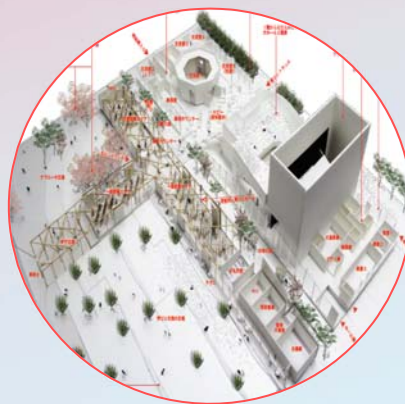

特に寄附を募集している事業

た

新 図 書 館 の 整 備

－ 創造性あふれるまちのシンボリックな図書館を －

現在の図書館は、昭和39年に開館以降、増改築を行いながら運営されてきました。しかしながら、老朽化等により、利用者に不便をきたしている状況です。

このことから、子どもから高齢者、障がいがある人など誰もが気軽に、そして居心地よく感じられる場所としてはもちろん、創造性にあふれた地域の知の拠点として、新たな図書館を整備します。

< 着工時期 > 令和6年度～

か

番所丘公園EVゴーカートの導入

－ 遊びに再生可能エネルギーを －

阿久根市では、公共施設に大規模な太陽光パネルと蓄電池を設置し、マイクログリッド網を構築しました。

大型遊具、スケートパーク、全長約1.2kmのゴーカート場などがある多目的公園の番所丘公園にも、この設備により発電された再生可能エネルギー由来の電力が供給されています。

近年注目を集める電気自動車（EV）によるレース「フォーミュラE」が日本で開催されることから、子どもたちの遊びの中に再生可能エネルギーを取り入れ、環境について考えるきっかけづくりとして、EVゴーカートを導入します。