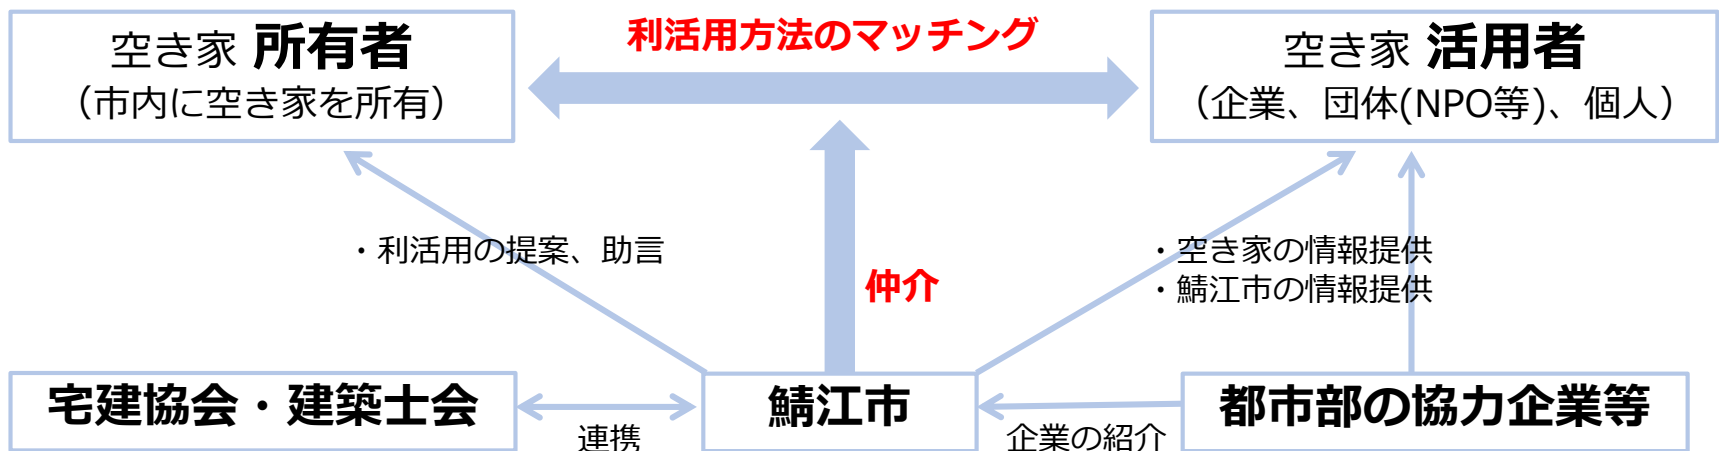

空き家利活用マッチングプロジェクト

鯖江市空き家利活用マッチングプロジェクトに対して**企業版ふるさと納税**を募集
(平成28年度～平成32年度)

地域再生計画名 鯖江市空き家利活用マッチングプロジェクト

事業内容

- ① 空き家の利活用方法を**所有者**に提案
- ② **IT企業等**に空き家の利活用方法について情報提供
- ③ **サテライトオフィス**、厚生施設、一時居住施設などとして空き家の利活用を申し出た**企業・個人等**が使用目的に合致するように行う**改修工事に対して補助**