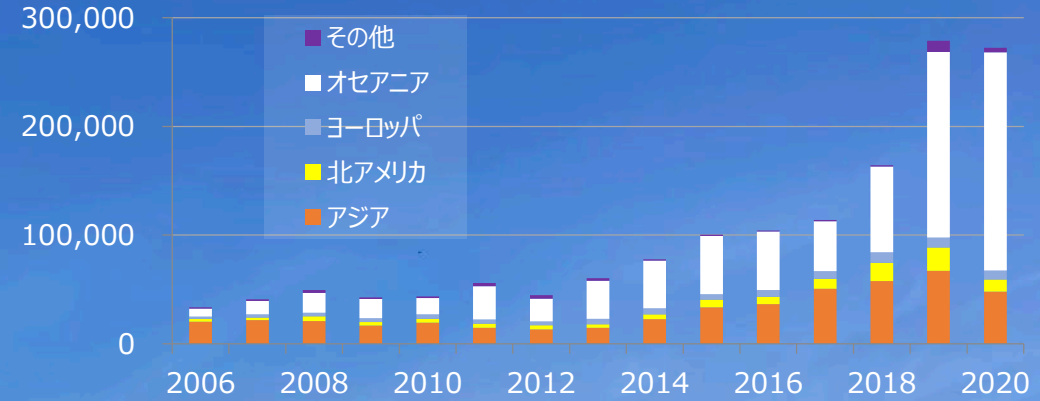

背景・目的

世界水準の山岳景観と豊かな自然環境を有し、国内外からの多くの観光客や移住者・二地域居住者が集う白馬村。
「多様であることから学びあい成長する村」という基本理念を具現化するために、多様な人々の居場所・溜まり場となる施設を新たに整備し、世代や地域を超えた交流を創出し、個人や地域の成長源としたい。

事業内容

街に近接する自然豊かなエリアに、図書館・子育て支援施設・公園・イベントスペース等を含めた複合施設を整備し、地域住民だけでなく白馬を訪れた人も学び・寛ぎ・安らぎ・出会いなどが得られる交流・滞在の場を創り出す。

期待される成果

人々の成長や暮らしの質の向上による住民満足度アップ、移住者増加住民や白馬ファンなど“人”の魅力発信、多様な交流による地域活力向上
今後の建築モデルとなり得る低環境負荷の施設整備による環境意識向上

企業のメリット

施設の詳細は設計前の検討段階であるため、企業に関わる余白があります。
村長から感謝状を贈呈し、ホームページ・SNS・広報紙等に掲載します。
リゾートテレワーク・ワーケーションの受け入れをサポートします。
白馬をきっかけに多種多様な企業とのつながりが生まれます。
国内外に多くのファンを有する“HAKUBA”のブランドを使い倒してください。

外国人観光客延宿泊数