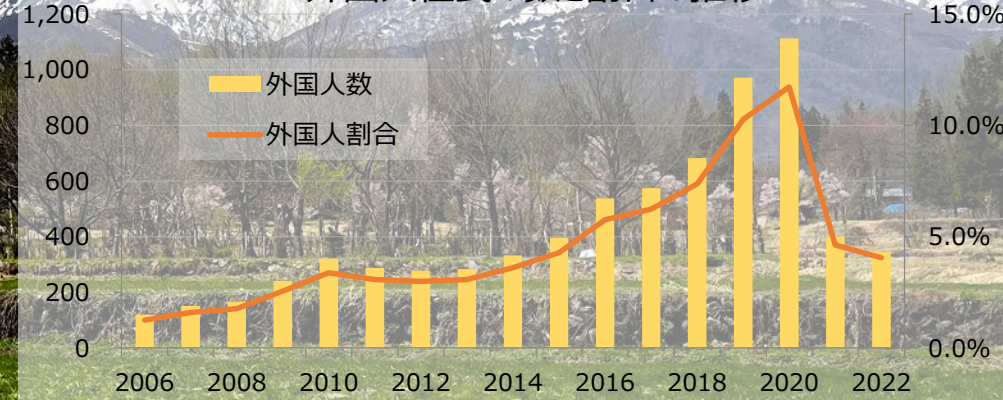

外国人住民の数と割合の推移

豊かな白馬の未来を
共に創りましょう!

■連絡先

白馬村教育委員会事務局
生涯学習スポーツ課 渡邊 宏太
TEL:0261-85-0726
E-mail:gakushu@vill.hakuba.lg.jp