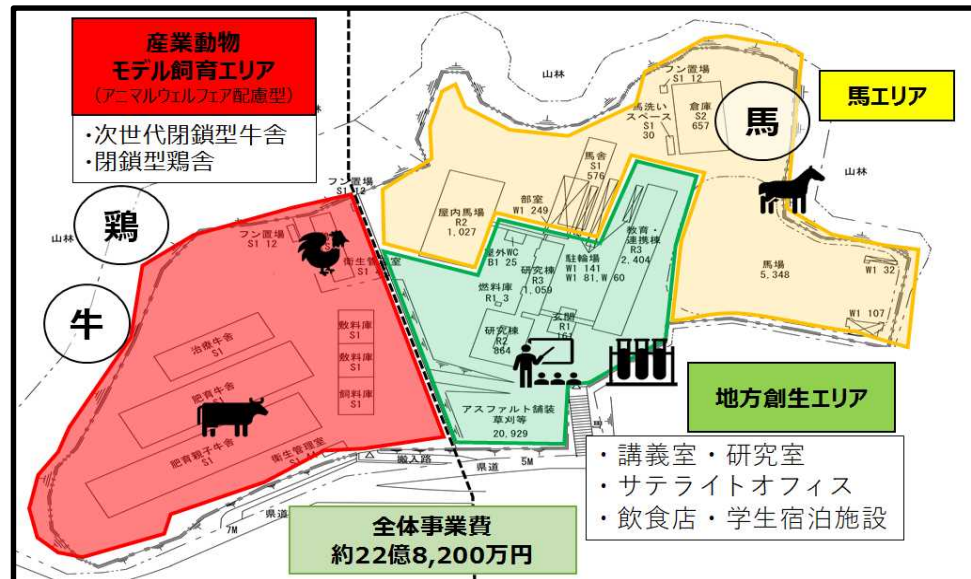

## 事業内容

### 南九州畜産獣医学拠点の基本構想

1. 交流人口の増加

2. 人材の育成・確保

欧州基準の教育の実施

3. 産業の創造・技術革新

産官学連携の新たな産業

4. 畜産技術者のスキルアップ

次世代閉鎖型畜舎・ローカル5G環境

5. 動物福祉（アニマルウェルフェア）

4 質の高い教育をみんなに

9 産業と技術革新の基盤をつくろう

11 住み続けられるまちづくりを

12 つくる責任 つかう責任

## 目標とする姿