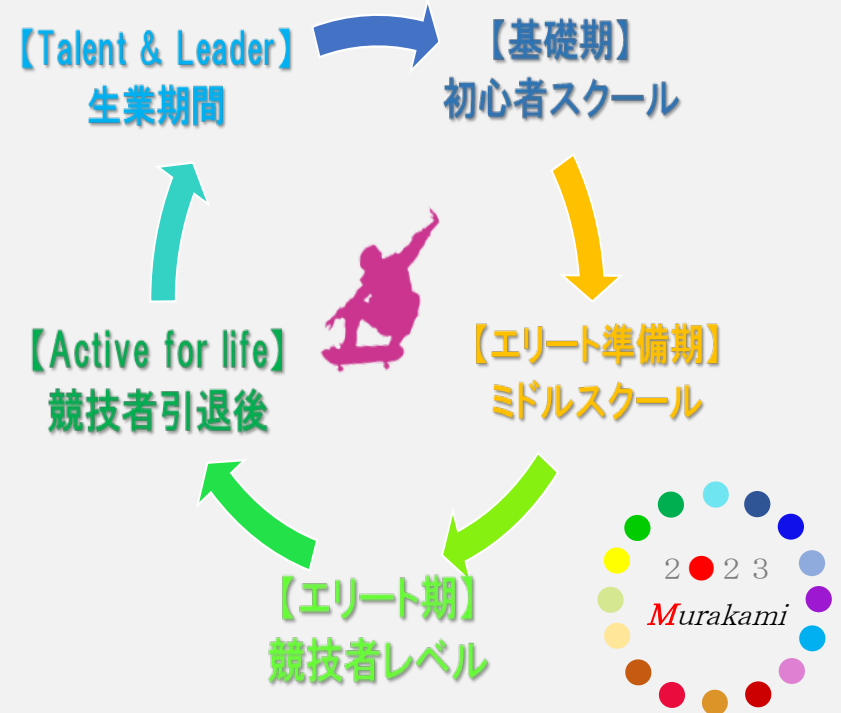

背景

- 屋内型で国内最大級の村上市スケートパークをオープン（平成31年4月）
- 第3回日本スケートボード選手権大会開催（令和元年5月）
- Tokyo2020大会のスケートボード代表合宿誘致（令和3年7月）
- ナショナルトレーニングセンター競技別強化拠点施設の指定（令和4年3月）
- 第5回日本スケートボード選手権大会開催（令和4年11月）

村上では学校の体育授業でスケートボードの取り入れ

- ・低年齢の選手が活躍する競技種目 > 小学校高学年、中学生が世界へ～
- ・成人期には大半が競技者を引退 > スケートボードから離れなければいけない

現状の課題

事業の
目的

子どもたちの夢を応援し、トップアスリートが集い、
地域が輝ける未来を目指して
~Road to Paris 2024~

事業
内容

《競技人口の拡大へ》

基礎期：初心者スクールに取り組みます。
エリート準備期：ミドルスクールに取り組みます。

《世界で戦える選手へ》

競技者レベル：スポーツ庁、中央競技団体等と競技
力向上に取り組みます。

《そして》

継続して国際大会等で活躍できる選手を輩出し、技
術力の循環・還元の仕組みを構築
引退後も生業として「タレント」や「指導者」で競
技に携われる環境を目指します。

得られる
成果等

スケートパークから継続的なトップアスリートの輩出
 若者が集い、賑わいや交流が生まれ、仕事の創出
 地域経済の振興につながる地域活性化

8

11

17

寄附を
する
メリット
等