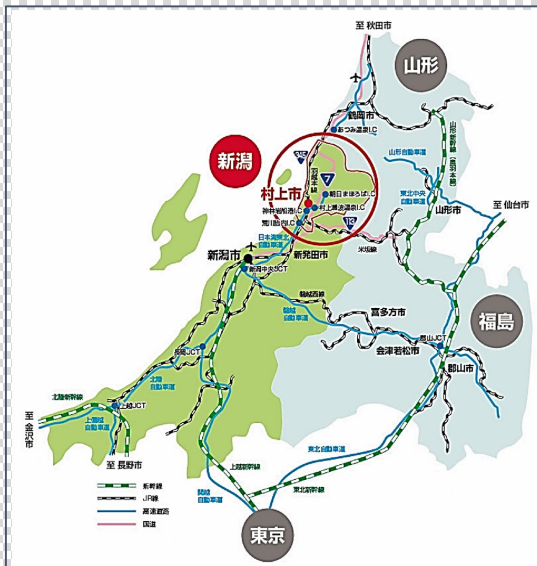

自治体の紹介

人情

鮭 × 酒 × なさけ

の城下町
村上

新潟県北部に位置する城下町

面積：1,174.17km²

海岸線：約50km

人口：55,841人（令和5年2月1日現在）

背景

- 屋内型で国内最大級の村上市スケートパークをオープン（平成31年4月）
- 第3回日本スケートボード選手権大会開催（令和元年5月）
- Tokyo2020大会のスケートボード代表合宿誘致（令和3年7月）
- ナショナルトレーニングセンター競技別強化拠点施設の指定（令和4年3月）
- 第5回日本スケートボード選手権大会開催（令和4年11月）

村上では学校の体育授業でスケートボードの取り入れ

- ・低年齢の選手が活躍する競技種目 > 小学校高学年、中学生が世界へ～
- ・成人期には大半が競技者を引退 > スケートボードから離れなければいけない