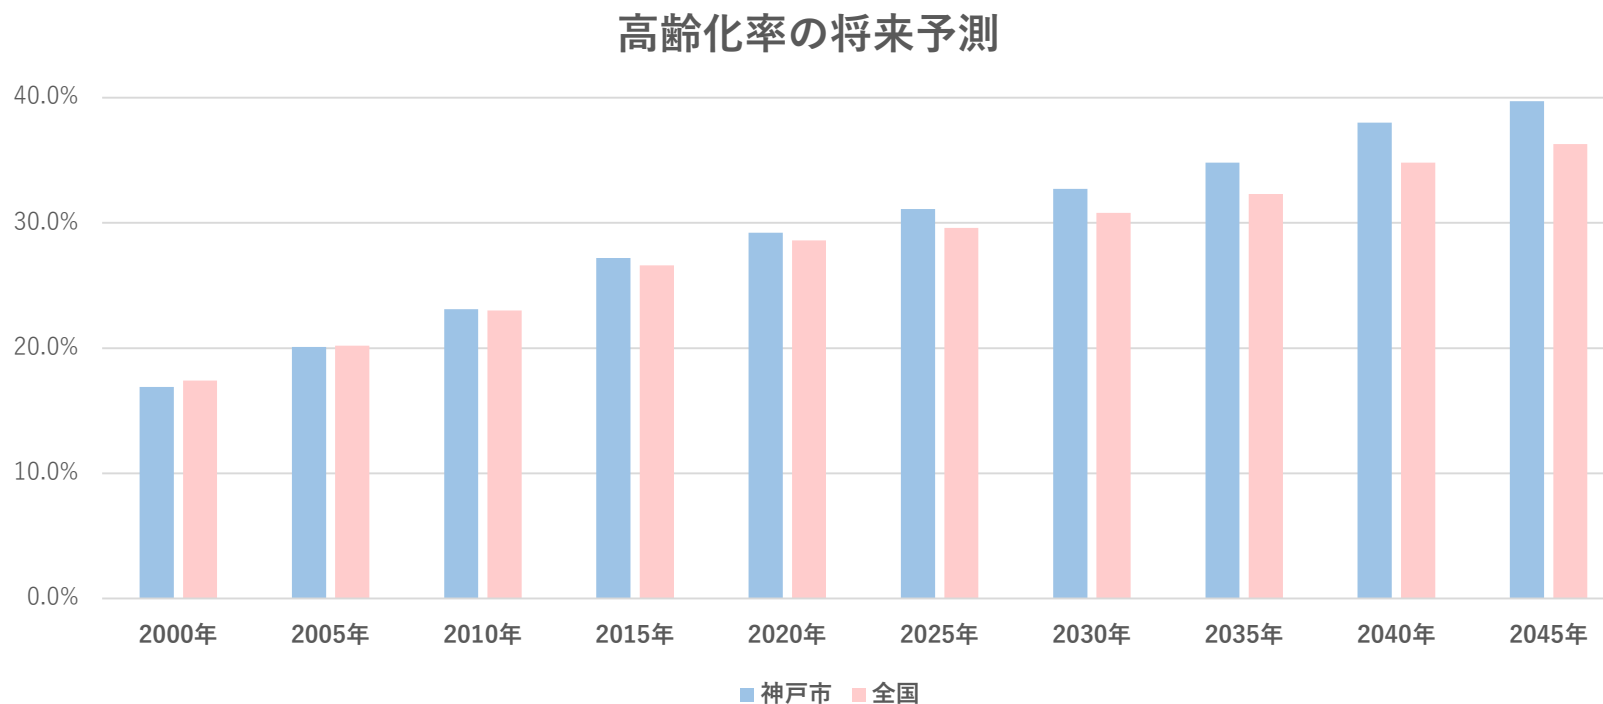

地域住民との協働で地域の子どもの安全を守る

青色防犯パトロール

地域の大人と子どもたちとの防災活動

こども見守り活動

【課題】 各地域で進む担い手の高齢化

■ 地域住民との協働により様々な見守りを推進

地域の高齢化・担い手の不足

【課題】 犯罪への不安の増大

■全国的に子どもが被害者となる犯罪や強盗事件等凶悪事件が注目されている

○近年、全国的に大きなニュースとなった子どもが被害に遭った事件

2014年 神戸長田区小1 女児殺害事件

2015年 寝屋川市中1 男女殺害事件

2018年 新潟小2 女児殺害事件 . . .

○最近では闇バイト募集と関連した凶悪な強盗事件が発生

「ルフィ」等を名乗る実行役が関わる広域強盗事件（京都市、狛江市等）

防犯カメラやAIを活用し子どもの安全を守る