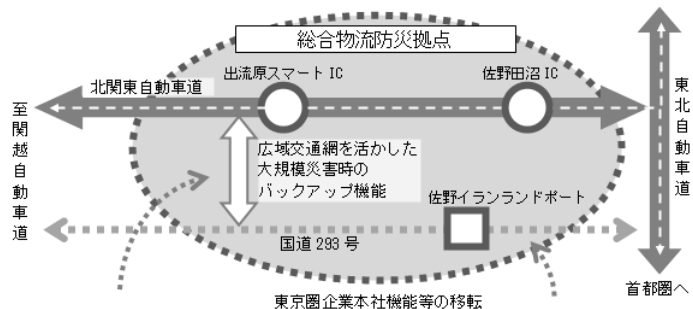

佐野市国土強靱化地域計画策定事業

事業の成果

- 災害時の相互応援体制など県や周辺市町、民間事業者等との連携強化により、広域的な防災・救援機能の充実を図ることができる。
- 首都圏の避難者受け入れや諸機能の代替など、バックアップ機能の強化を図ることができる。

国際防災拠点のバックアップ機能イメージ図

企業様のメリット

- 法人関係税において、大きな軽減効果を得ることができます。
- 社会貢献 地方創生・SDGs に取り組む企業としてのPR効果
 - ・寄附贈呈式を行い、市の広報やホームページ、SNSで紹介します。(企業様の媒体でもPR可能です)
 - ・各種メディアにプレスリリースを実施します。
- 企業版ふるさと納税を通じた連携により、企業様と佐野市との間で、新たなパートナーシップの構築の可能性が広がります。