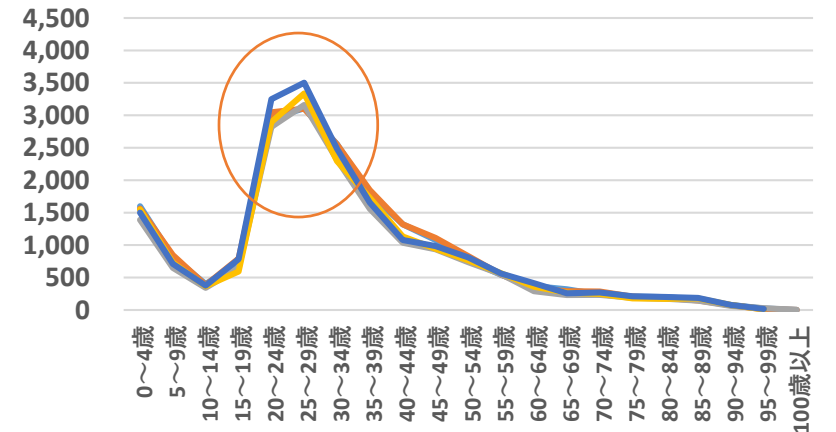

豊中市のめざす姿

➔ **子育て世帯にこれからも  
選ばれる・ずっと住み続けてもらうまち**

転入・転出の状況（平成27年（2015年）～令和2年（2020年）、主な転入元・転出先）

現状の課題

参考：令和2年（2020年）国勢調査  
（転入数には、「国外から」（5年前にふだん住んでいた場所が「外国」の者）2,626人を含む。）

<年齢別 転入数>

<年齢別 転出数>

事業の  
目的