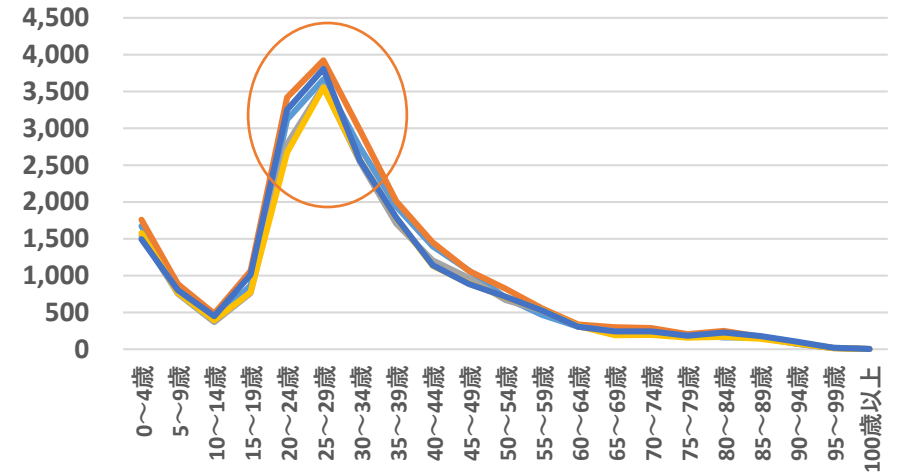

豊中市のめざす姿

➔ **子育て世帯にこれからも  
選ばれる・ずっと住み続けてもらうまち**

転入・転出の状況（平成27年（2015年）～令和2年（2020年）、主な転入元・転出先）

現状の課題

参考：令和2年（2020年）国勢調査  
（転入数には、「国外から」（5年前にふだん住んでいた場所が「外国」の者）2,626人を含む。）

<年齢別 転入数>

<年齢別 転出数>

事業の  
目的