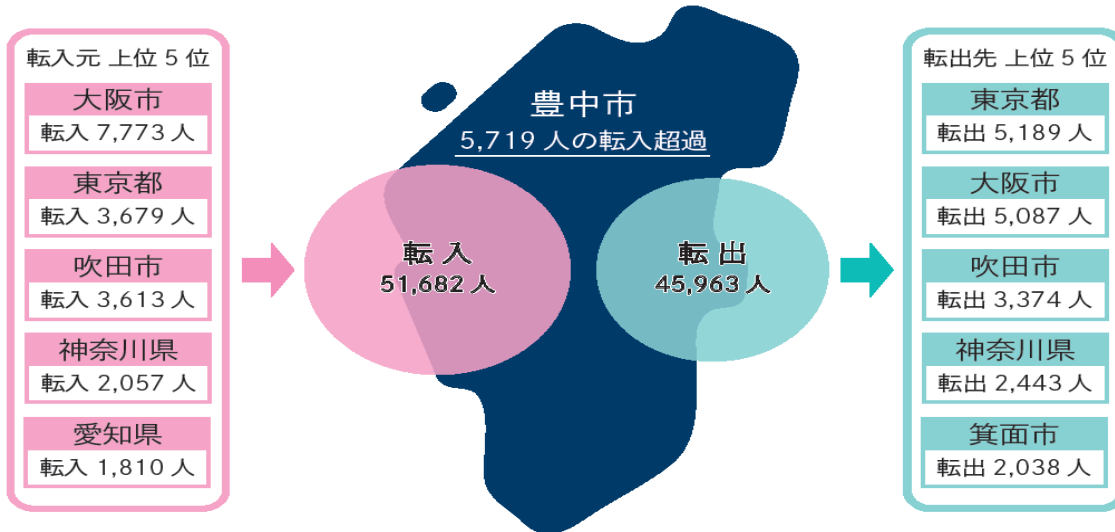

## ○豊中市ってこんな町

豊中市は大阪府の北部に位置し、人口約40万人が暮らす大阪北摂のベッドタウンでありながら、13,000社以上の事業所数を持つ産業の町でもあります。

また、住みたい自治体ランキング8位にもランクインしています。(suumo 2023関西版)

## ○豊中市ならではの多彩な教育支援

豊中市には大阪大学や大阪音楽大学などの学術・芸術に富んだ学校が数多くあります。

また、令和5年4月には豊中市初の義務教育学校である『庄内さくら学園』が開校されるなど、教育文化都市としての評価を受けています。

※所要時間は概算です。

服部緑地

庄内さくら学園外観

〇市の人口は子育て世帯を中心に転入が多くあります。しかし、同じく転出も子育て世帯が多く、**子育て世帯の定着**が豊中市の課題の一つになっています。

豊中市のめざす姿

➔ **子育て世帯にこれからも  
選ばれる・ずっと住み続けてもらうまち**

転入・転出の状況（平成27年（2015年）～令和2年（2020年）、主な転入元・転出先）

現状の課題

参考：令和2年（2020年）国勢調査  
（転入数には、「国外から」（5年前にふだん住んでいた場所が「外国」の者）2,626人を含む。）

<年齢別 転入数>

<年齢別 転出数>

事業の  
目的