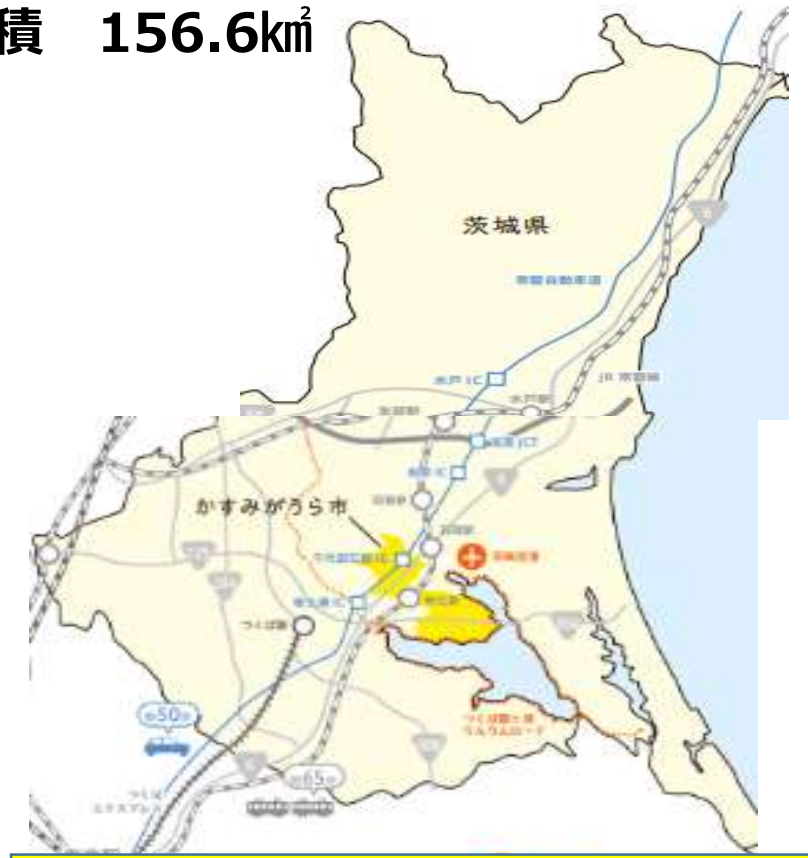

茨城県かすみがうら市 かすみがうら版 クラウドファンディング活用支援 & ワークショッププロジェクト

- 自治体の紹介背景
- 現状の課題
- 事業の目的
- 事業の内容
- 得られる成果
- 寄附をするメリット

果物が盛んな山エリア

中心市街地

水産業が盛んな湖エリア

人口 40,369人 (令和6年1月1日現在)
面積 156.6km²

- 首都圏から車・電車で約1時間!
- 茨城空港から車で約30分!
- 国内第2位の面積湖「霞ヶ浦」

現状の課題

湖工リアが過疎地域に指定（令和4年4月）

増え続ける空き家（28年度調査 約560件）

後継者不足、少子高齢化、人口減少

廃校の増加、老朽化する公共施設

等々

事業の目的

行政（官）だけで出来ることは限りがある・・・