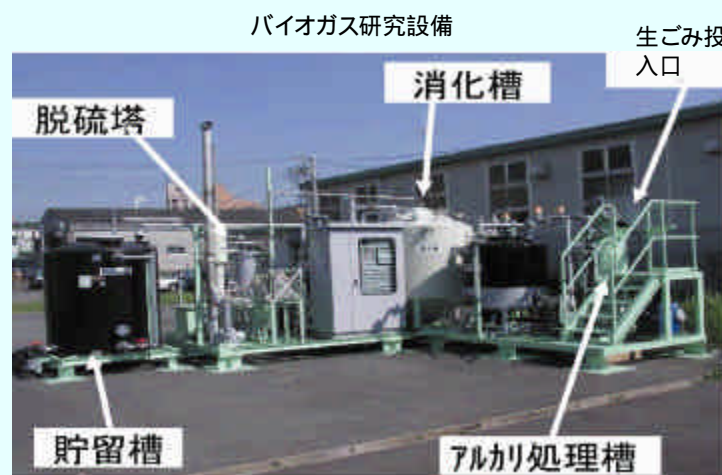

### 香川県直島町等

瀬戸内アートネットワーク構想」(16年度全国都市再生モデル調査)

直島で環境と調和した地中美術館(本年7月開館)古民家再生、現代アート展示などの文化活動を展開  
(隣接する豊島の産業廃棄物処理のためのエコタウン事業、精錬所煙害によって損なわれた緑の回復を推進中)