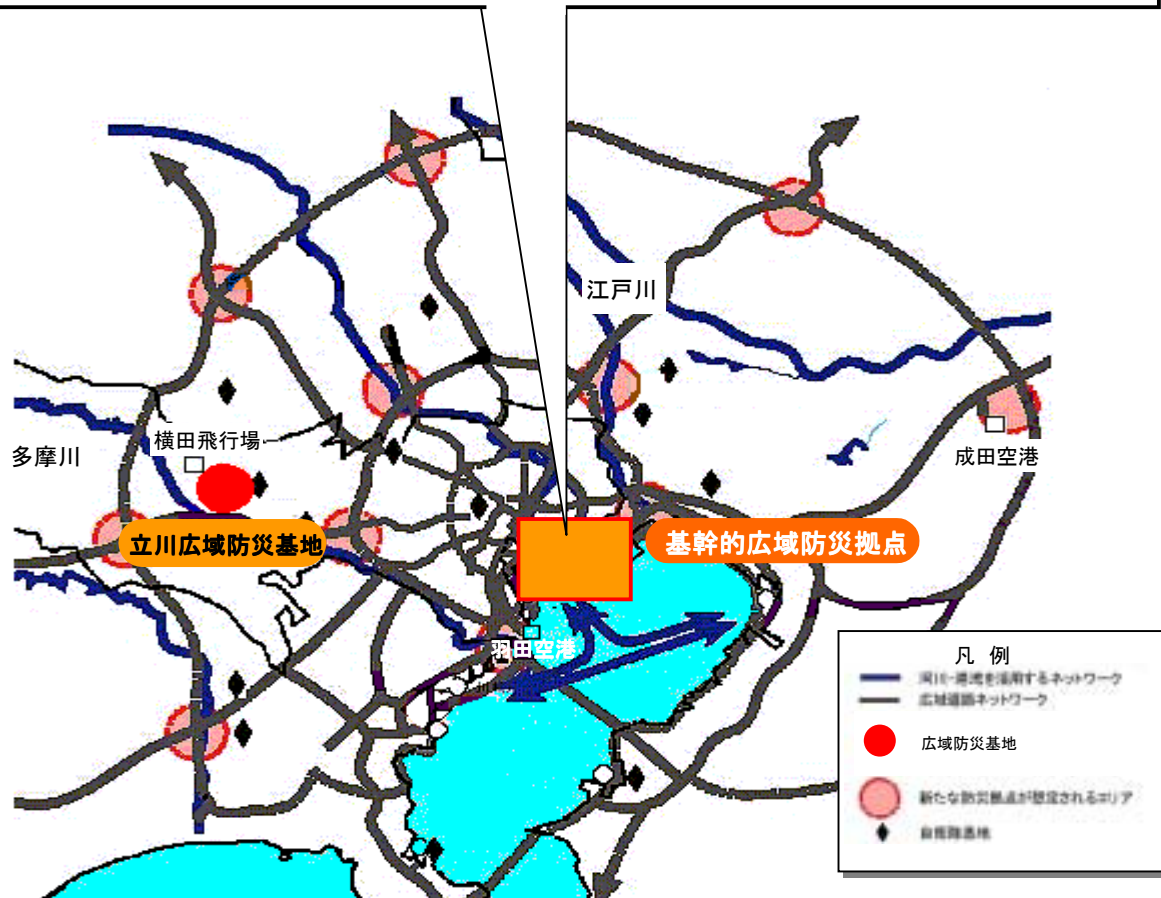

東京湾臨海部の基幹的広域防災拠点の整備

首都圏防災拠点の配置ゾーン(イメージ)